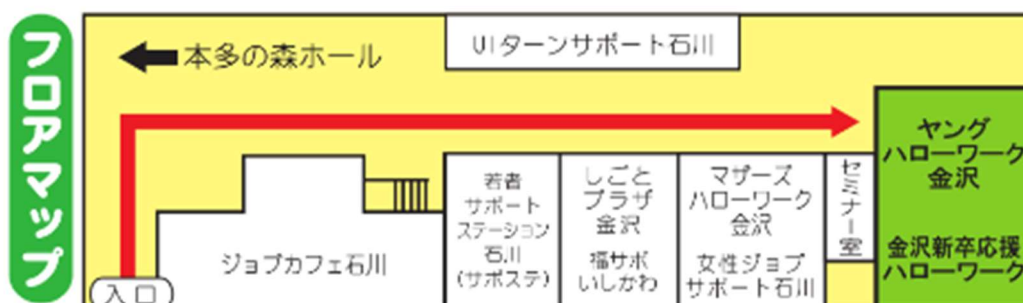

● 震災の影響により採用内定の取消し等を受けた方の相談

（会社から、採用内定を取消すと言われた、しばらく入社は待ってくれと言われた、採用はするがしばらく家で待機していて欲しいと言われたなど。）

などの就職についての相談を受け、希望を伺いながら、事業主への確認、就職支援ナビゲーターによるマンツーマンの就職相談を実施します。

学生等震災特別相談窓口 設置場所

金沢新卒応援ハローワーク

石川県金沢市石引4-17-1 石川県本多の森庁舎 1階

TEL076 (261) 9453

（開庁時間：平日9：00～18：00）

※電話・オンライン（ZOOM）でも相談できます。

オンライン相談については利用方法を御案内しますので、御希望の方は電話にて御連絡ください。

※相談は全国の新卒応援ハローワーク、ハローワークでも受け付けています。
所在地は裏面をご覧ください。

【金沢新卒応援ハローワーク】

【全国の新卒応援ハローワークの所在地はこちら】

<https://www.mhlw.go.jp/stf/seisakunitsuite/bunya/0000184061.html>