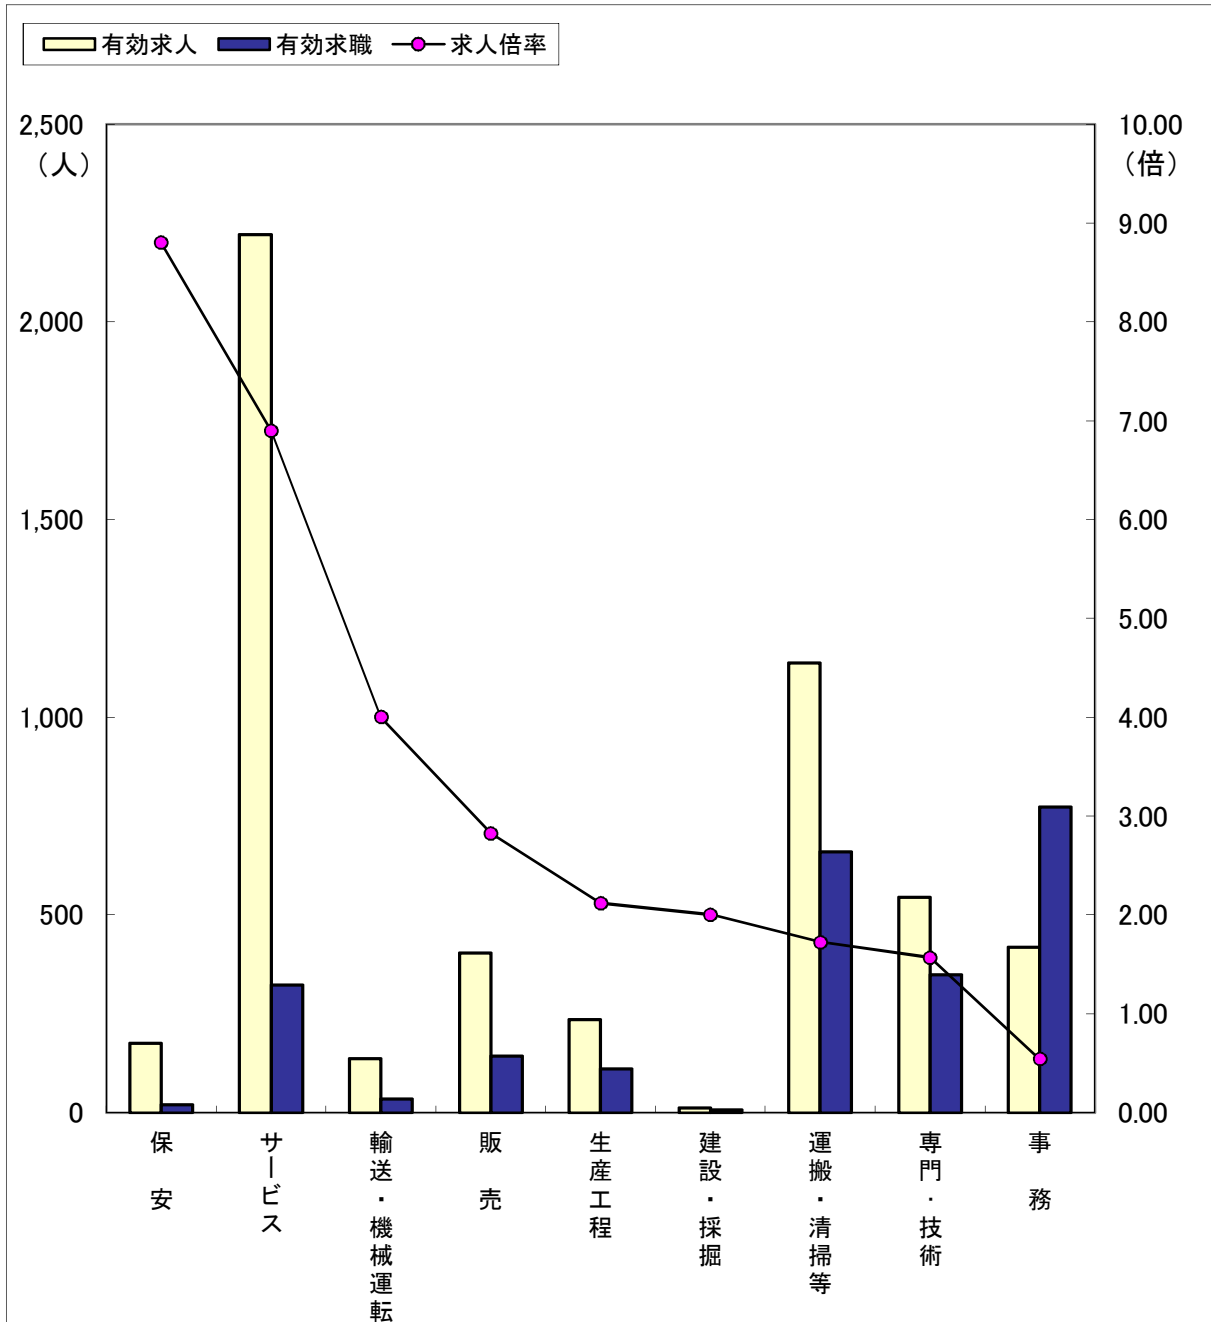

職業別求人・求職の状況（常用フルタイム）

（5年11月）

ハローワーク金沢

区分	職業計	建設・採掘	保安	サービス	販売	輸送・機械運	専門・技術	生産工程	運搬・清掃等	事務
有効求人	8,548	576	235	1,988	1,138	496	2,036	845	385	786
有効求職	5,207	67	31	433	336	167	775	392	522	1,341
求人倍率	1.64	8.60	7.58	4.59	3.39	2.97	2.63	2.16	0.74	0.59

（注）「職業計」には、「その他の職業」も含まれるので各職業の合計とは一致しません。

職業別求人・求職の状況（常用パートタイム）

（5年11月）

ハローワーク金沢

区分	職業計	保安	サービス	輸送・機械運転	販売	生産工程	建設・採掘	運搬・清掃等	専門・技術	事務
有効求人	5,290	176	2,221	136	404	235	12	1,137	545	418
有効求職	3,089	20	322	34	143	111	6	660	348	773
求人倍率	1.71	8.80	6.90	4.00	2.83	2.12	2.00	1.72	1.57	0.54