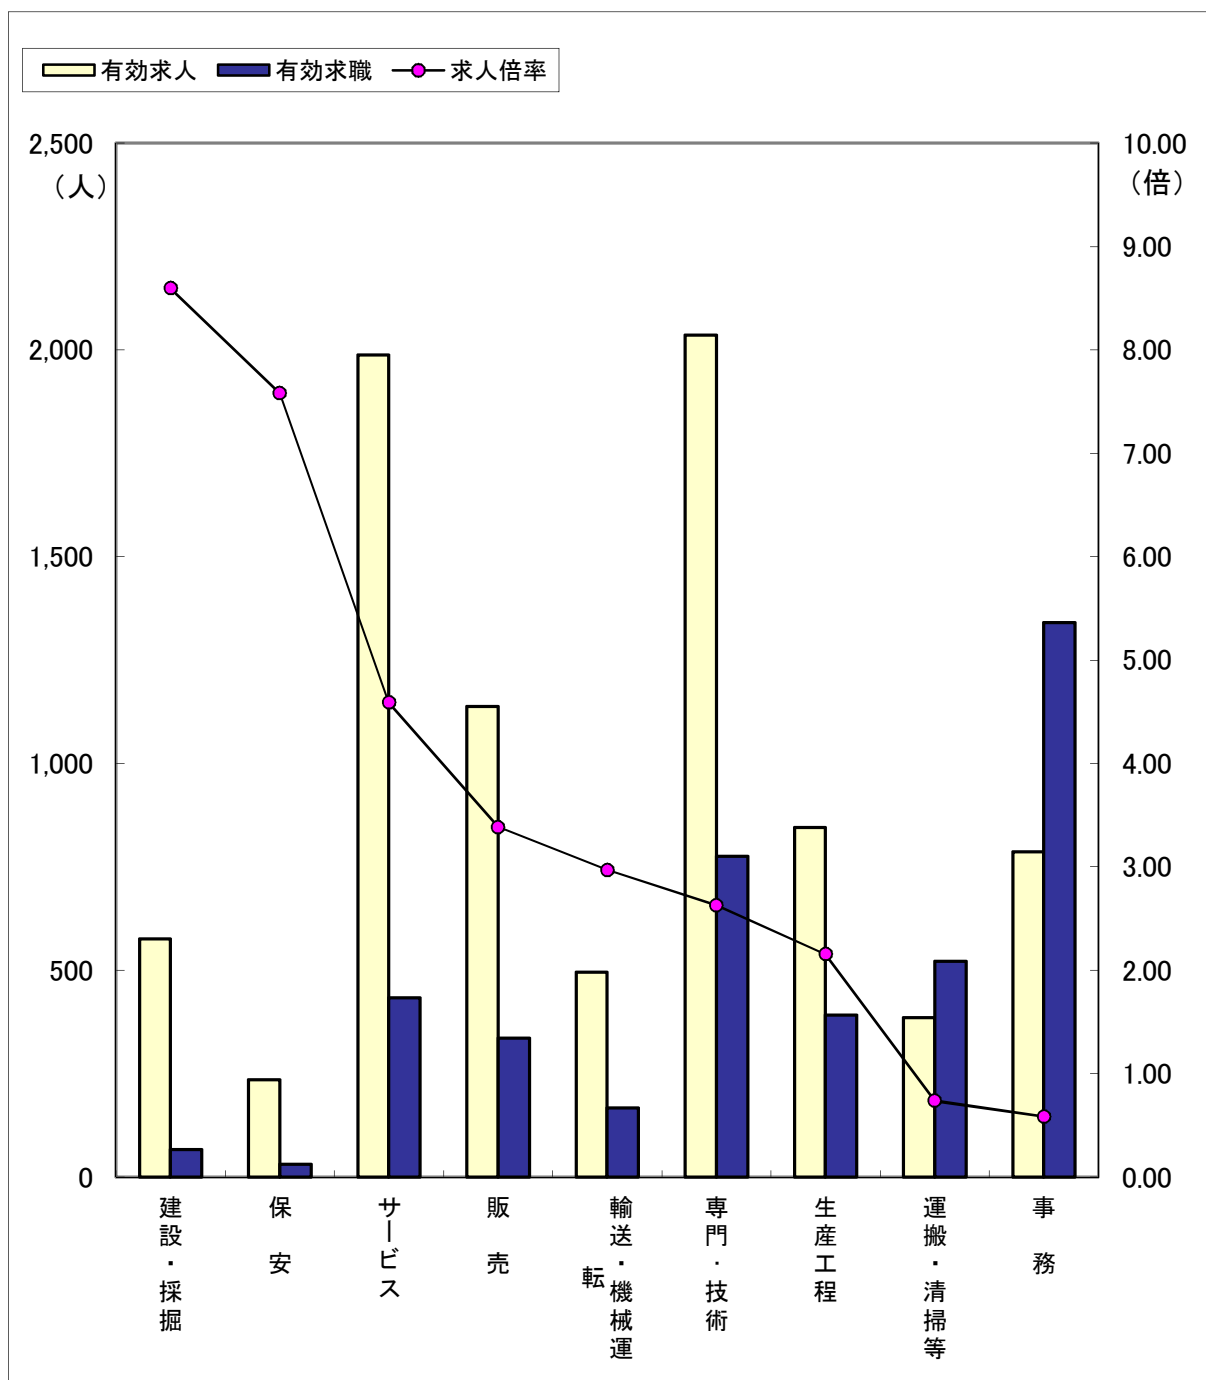

職業別求人・求職の状況（常用フルタイム）

（5年11月）

ハローワーク金沢

区分	職業計	建設・採掘	保安	サービス	販売	輸送・機械運	専門・技術	生産工程	運搬・清掃等	事務
有効求人	8,548	576	235	1,988	1,138	496	2,036	845	385	786
有効求職	5,207	67	31	433	336	167	775	392	522	1,341
求人倍率	1.64	8.60	7.58	4.59	3.39	2.97	2.63	2.16	0.74	0.59

（注）「職業計」には、「その他の職業」も含まれるので各職業の合計とは一致しません。

職業別求人・求職の状況（常用パートタイム）

（5年11月）

ハローワーク金沢

区分	職業計	保安	サービス	輸送・機械運転	販売	生産工程	建設・採掘	運搬・清掃等	専門・技術	事務
有効求人	5,290	176	2,221	136	404	235	12	1,137	545	418
有効求職	3,089	20	322	34	143	111	6	660	348	773
求人倍率	1.71	8.80	6.90	4.00	2.83	2.12	2.00	1.72	1.57	0.54