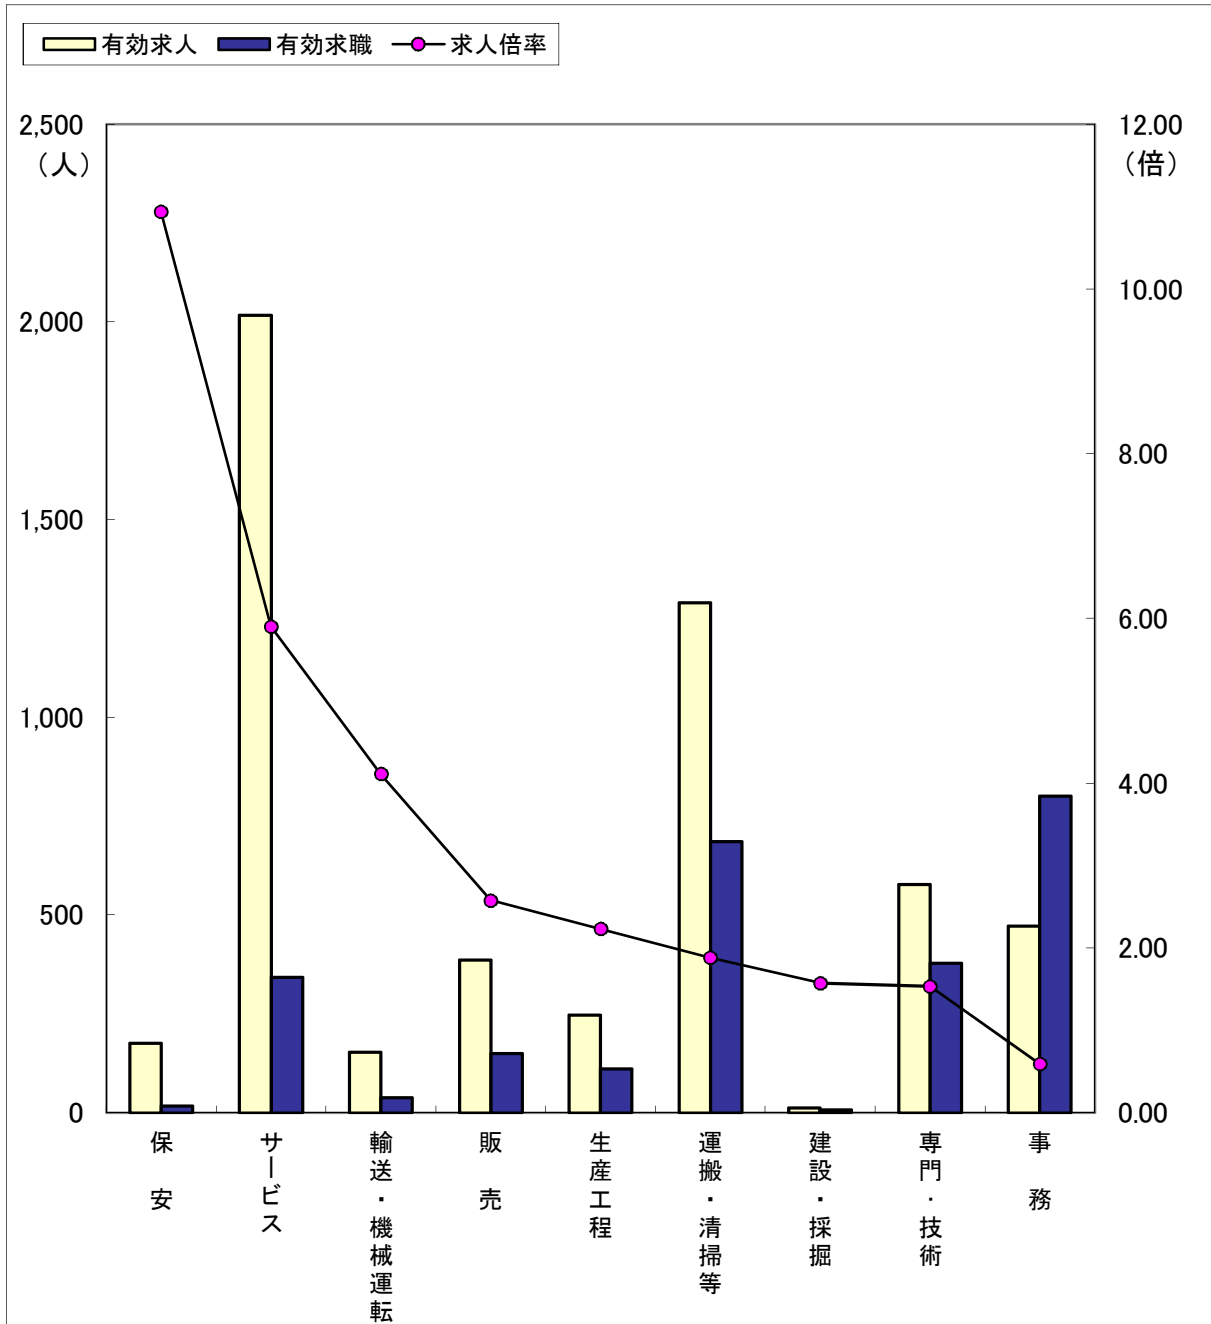

職業別求人・求職の状況（常用フルタイム）

（5年10月）

ハローワーク金沢

区分	職業計	保安	建設・採掘	サービス	販売	輸送・機械運転	専門・技術	生産工程	運搬・清掃等	事務
有効求人	8,440	253	544	1,874	1,114	510	2,036	846	425	780
有効求職	5,345	28	80	456	324	170	794	405	539	1,341
求人倍率	1.58	9.04	6.80	4.11	3.44	3.00	2.56	2.09	0.79	0.58

（注）「職業計」には、「その他の職業」も含まれるので各職業の合計とは一致しません。

職業別求人・求職の状況（常用パートタイム）

（5年10月）

ハローワーク金沢

区分	職業計	保安	サービス	輸送・機械運転	販売	生産工程	運搬・清掃等	建設・採掘	専門・技術	事務
有効求人	5,334	175	2,017	152	386	247	1,289	11	577	472
有効求職	3,253	16	342	37	150	111	686	7	377	801
求人倍率	1.64	10.94	5.90	4.11	2.57	2.23	1.88	1.57	1.53	0.59