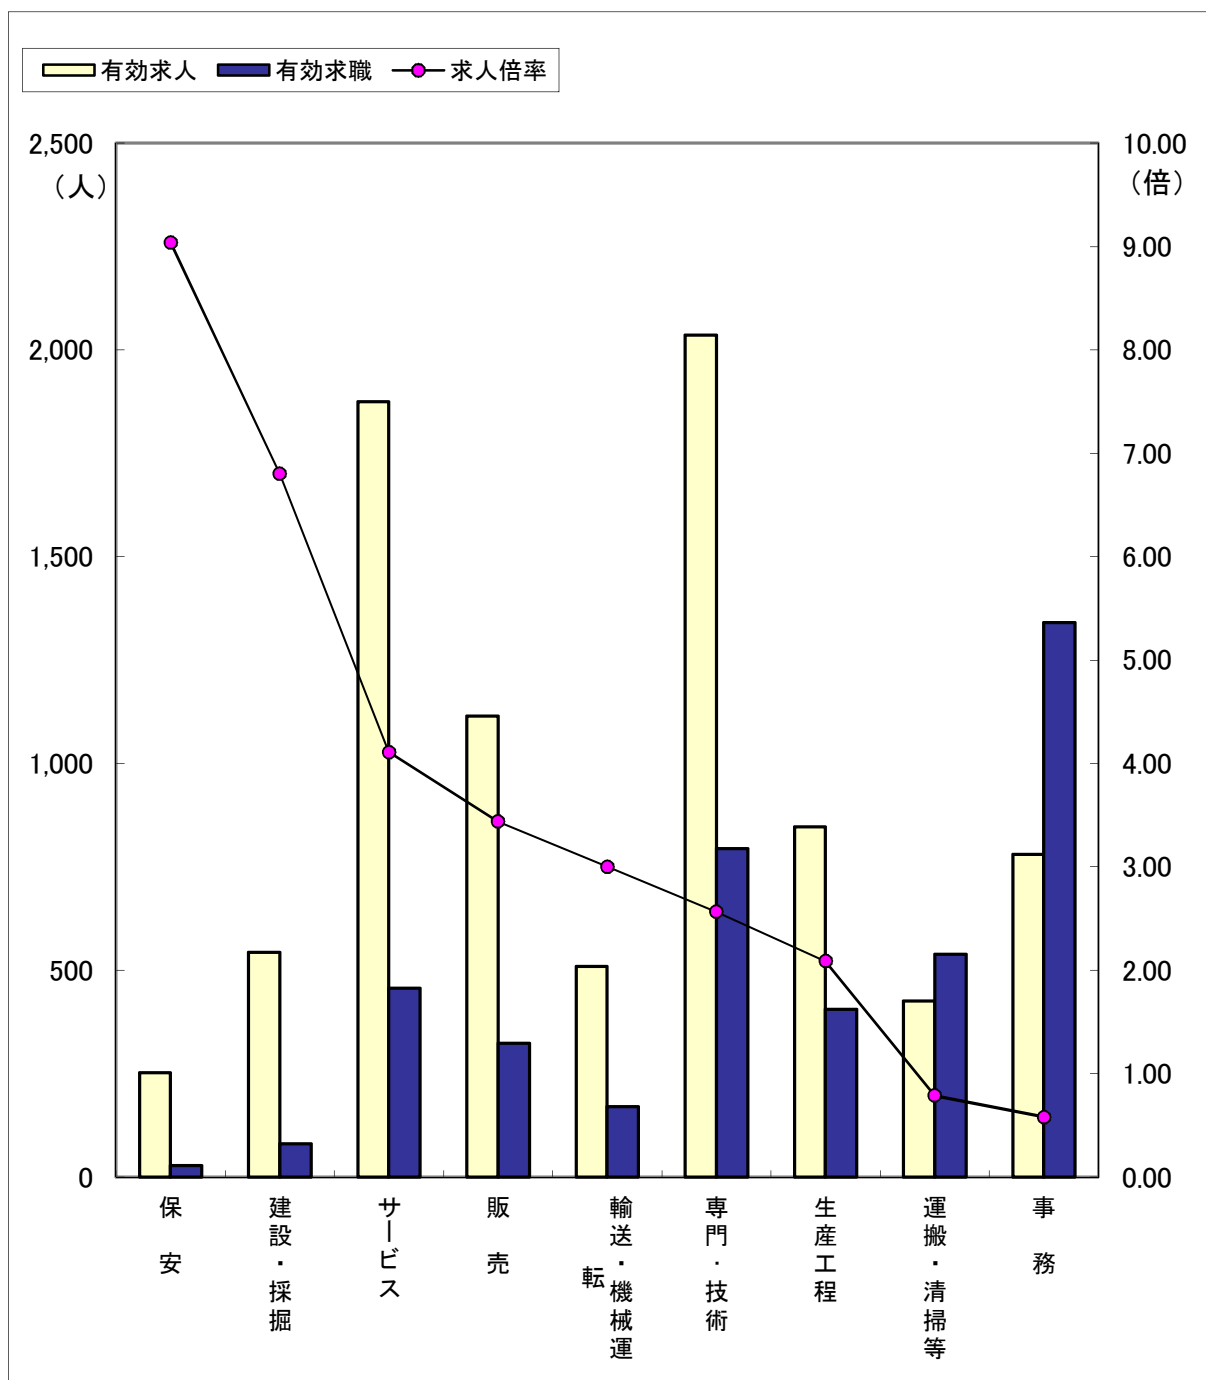

職業別求人・求職の状況（常用フルタイム）

（5年10月）

ハローワーク金沢

区分	職業計	保安	建設・採掘	サービス	販売	輸送・機械運転	専門・技術	生産工程	運搬・清掃等	事務
有効求人	8,440	253	544	1,874	1,114	510	2,036	846	425	780
有効求職	5,345	28	80	456	324	170	794	405	539	1,341
求人倍率	1.58	9.04	6.80	4.11	3.44	3.00	2.56	2.09	0.79	0.58

（注）「職業計」には、「その他の職業」も含まれるので各職業の合計とは一致しません。

職業別求人・求職の状況（常用パートタイム）

（5年10月）

ハローワーク金沢

区分	職業計	保安	サービス	輸送・機械運転	販売	生産工程	運搬・清掃等	建設・採掘	専門・技術	事務
有効求人	5,334	175	2,017	152	386	247	1,289	11	577	472
有効求職	3,253	16	342	37	150	111	686	7	377	801
求人倍率	1.64	10.94	5.90	4.11	2.57	2.23	1.88	1.57	1.53	0.59