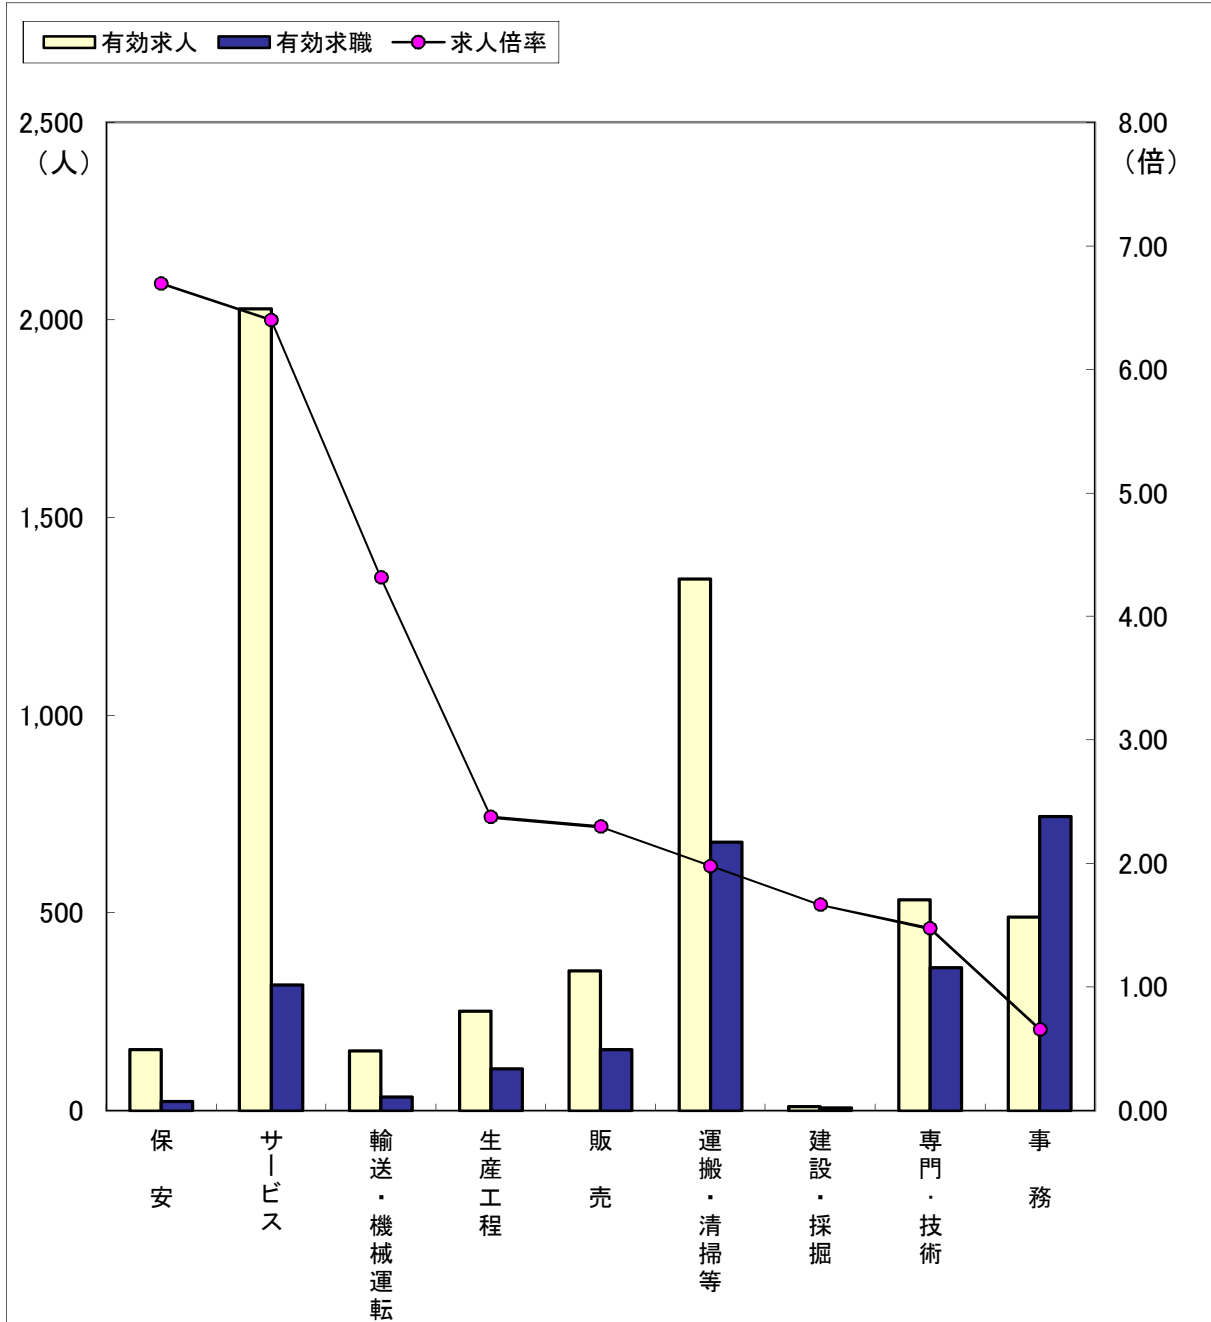

職業別求人・求職の状況（常用フルタイム）

(5年9月)

ハローワーク金沢

区分	職業計	保安	建設・採掘	サービス	販売	輸送・機械運	専門・技術	生産工程	運搬・清掃等	事務
有効求人	8,353	256	550	1,869	1,071	529	2,012	840	399	763
有効求職	5,282	29	81	453	311	173	799	378	534	1,343
求人倍率	1.58	8.83	6.79	4.13	3.44	3.06	2.52	2.22	0.75	0.57

(注)「職業計」には、「その他の職業」も含まれるので各職業の合計とは一致しません。

職業別求人・求職の状況（常用パートタイム）

（5年9月）

ハローワーク金沢

区分	職業計	保安	サービス	輸送・機械運転	生産工程	販売	運搬・清掃等	建設・採掘	専門・技術	事務
有効求人	5,323	154	2,028	151	252	354	1,345	10	534	489
有効求職	3,169	23	317	35	106	154	679	6	362	743
求人倍率	1.68	6.70	6.40	4.31	2.38	2.30	1.98	1.67	1.48	0.66