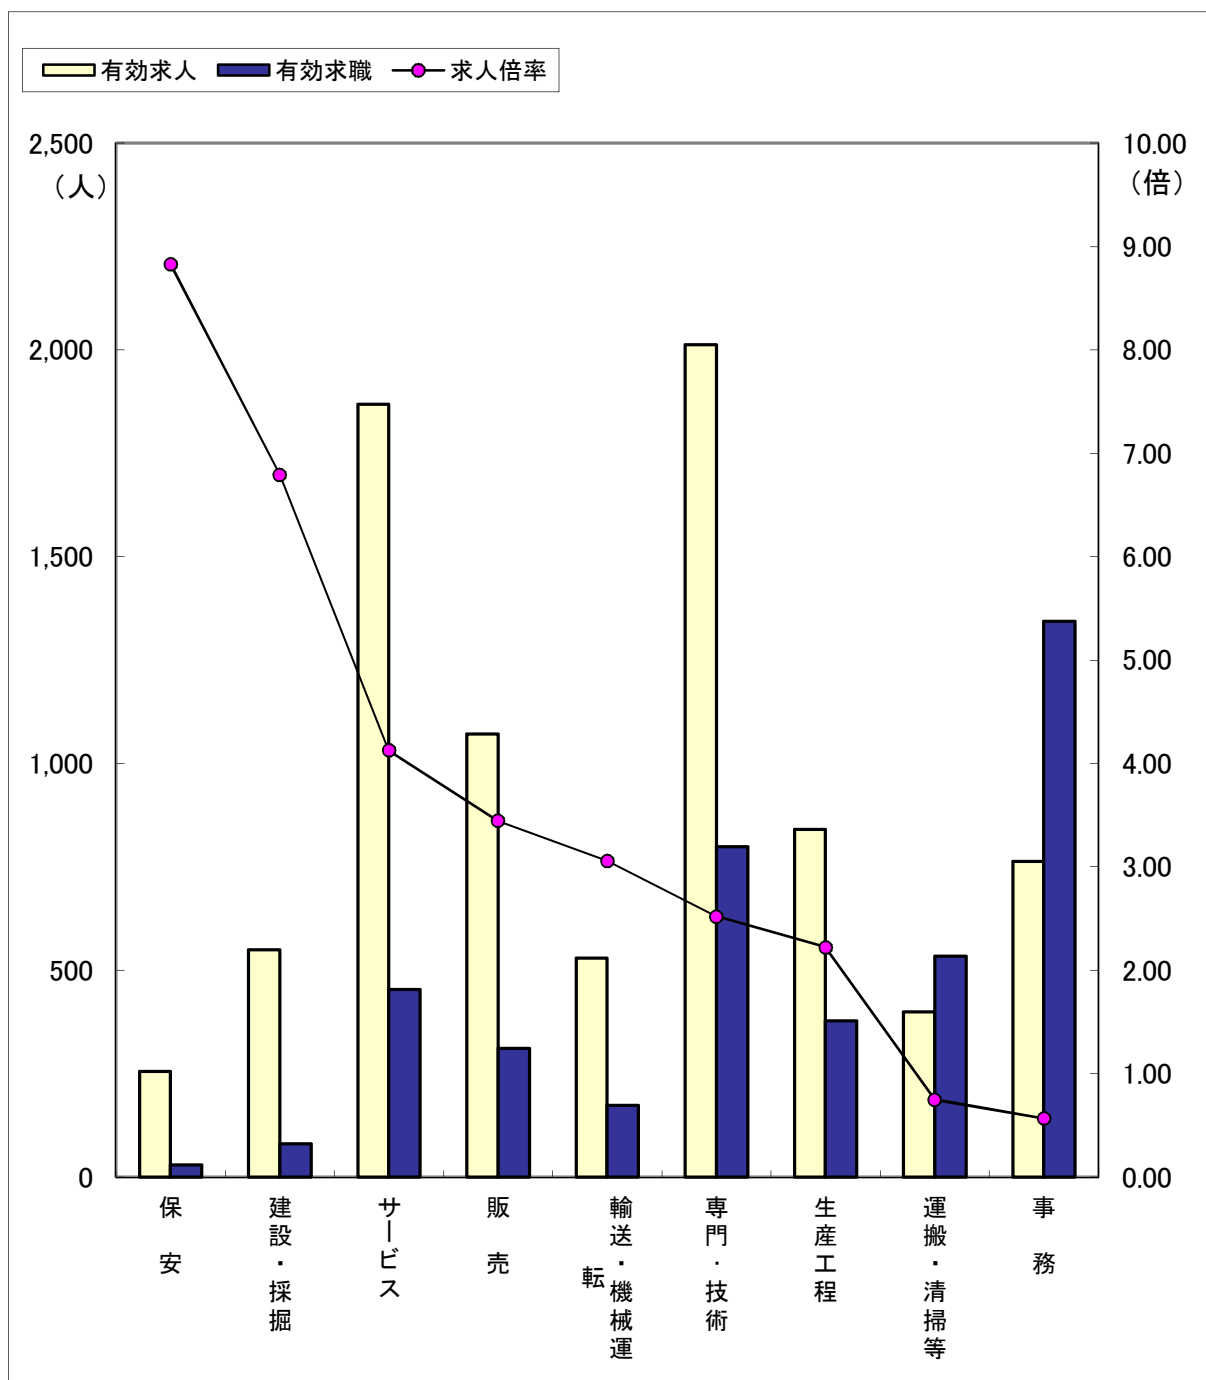

職業別求人・求職の状況（常用フルタイム）

(5年9月)

ハローワーク金沢

区分	職業計	保安	建設・採掘	サービス	販売	輸送・機械運	専門・技術	生産工程	運搬・清掃等	事務
有効求人	8,353	256	550	1,869	1,071	529	2,012	840	399	763
有効求職	5,282	29	81	453	311	173	799	378	534	1,343
求人倍率	1.58	8.83	6.79	4.13	3.44	3.06	2.52	2.22	0.75	0.57

(注)「職業計」には、「その他の職業」も含まれるので各職業の合計とは一致しません。

職業別求人・求職の状況（常用パートタイム）

（5年9月）

ハローワーク金沢

区分	職業計	保安	サービス	輸送・機械運転	生産工程	販売	運搬・清掃等	建設・採掘	専門・技術	事務
有効求人	5,323	154	2,028	151	252	354	1,345	10	534	489
有効求職	3,169	23	317	35	106	154	679	6	362	743
求人倍率	1.68	6.70	6.40	4.31	2.38	2.30	1.98	1.67	1.48	0.66