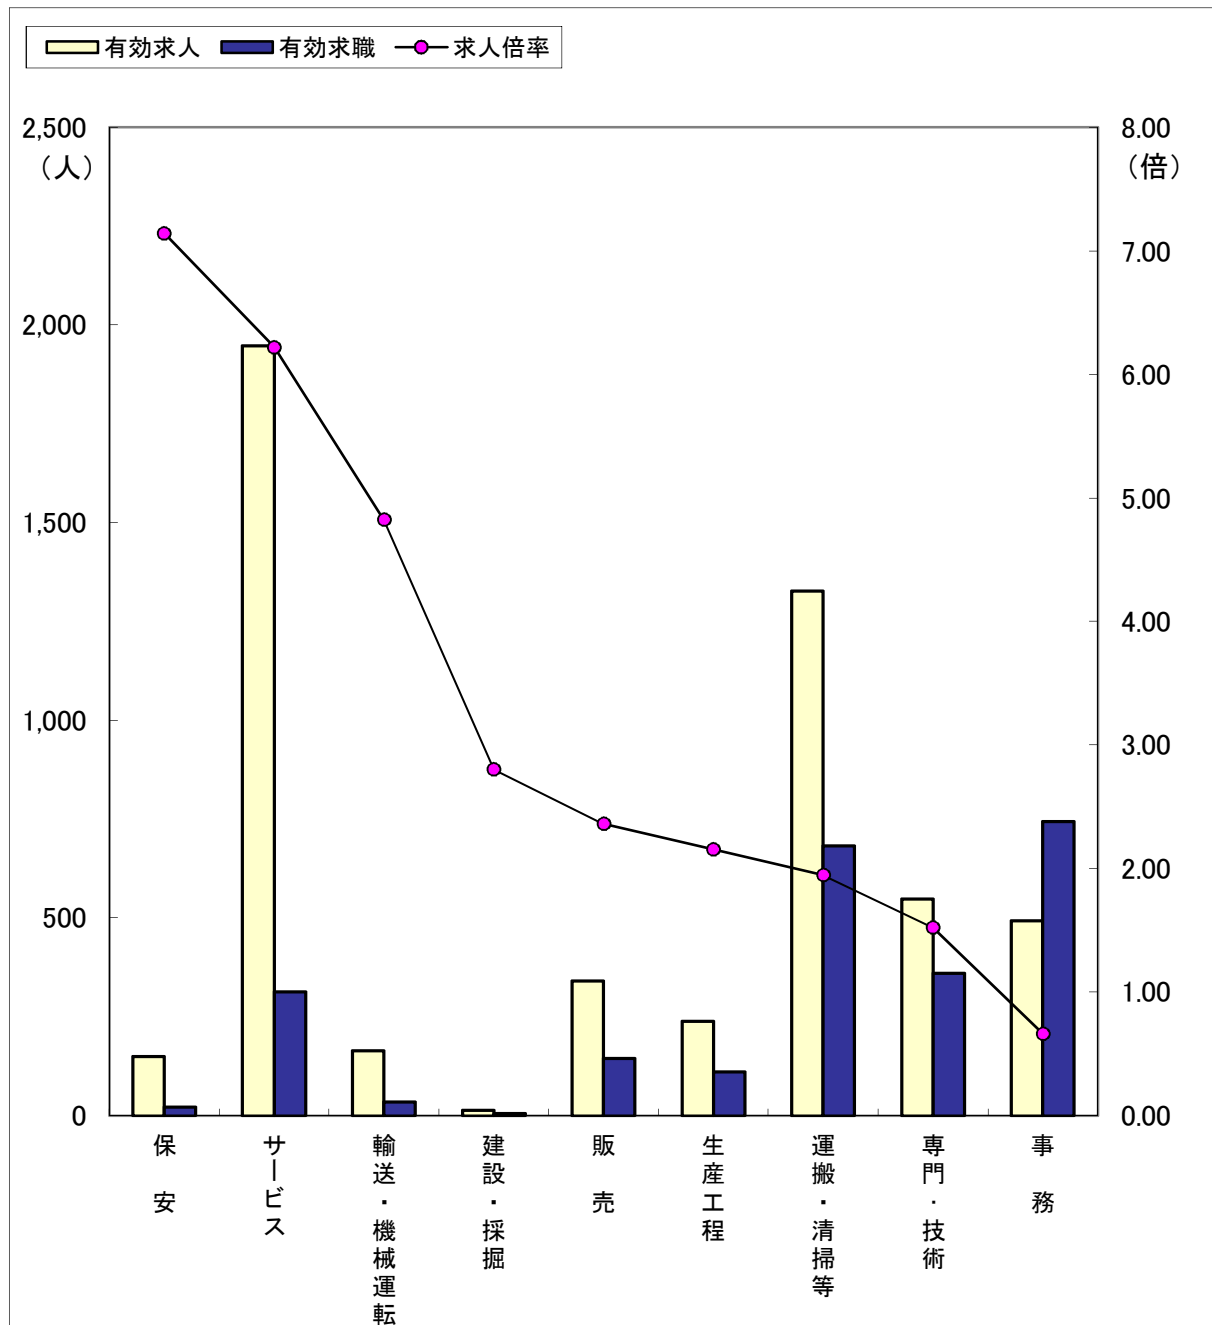

職業別求人・求職の状況（常用フルタイム）

(5年8月)

ハローワーク金沢

区分	職業計	保安	建設・採掘	サービス	販売	輸送・機械運転	専門・技術	生産工程	運搬・清掃等	事務
有効求人	8,184	248	548	1,736	1,093	546	1,965	842	406	723
有効求職	5,210	27	88	435	324	162	795	370	524	1,348
求人倍率	1.57	9.19	6.23	3.99	3.37	3.37	2.47	2.28	0.77	0.54

(注)「職業計」には、「その他の職業」も含まれるので各職業の合計とは一致しません。

職業別求人・求職の状況（常用パートタイム）

(5年8月)

ハローワーク金沢

区分	職業計	保安	サービス	輸送・機械運転	建設・採掘	販売	生産工程	運搬・清掃等	専門・技術	事務
有効求人	5,225	150	1,947	164	14	340	239	1,327	548	493
有効求職	3,128	21	313	34	5	144	111	682	360	744
求人倍率	1.67	7.14	6.22	4.82	2.80	2.36	2.15	1.95	1.52	0.66