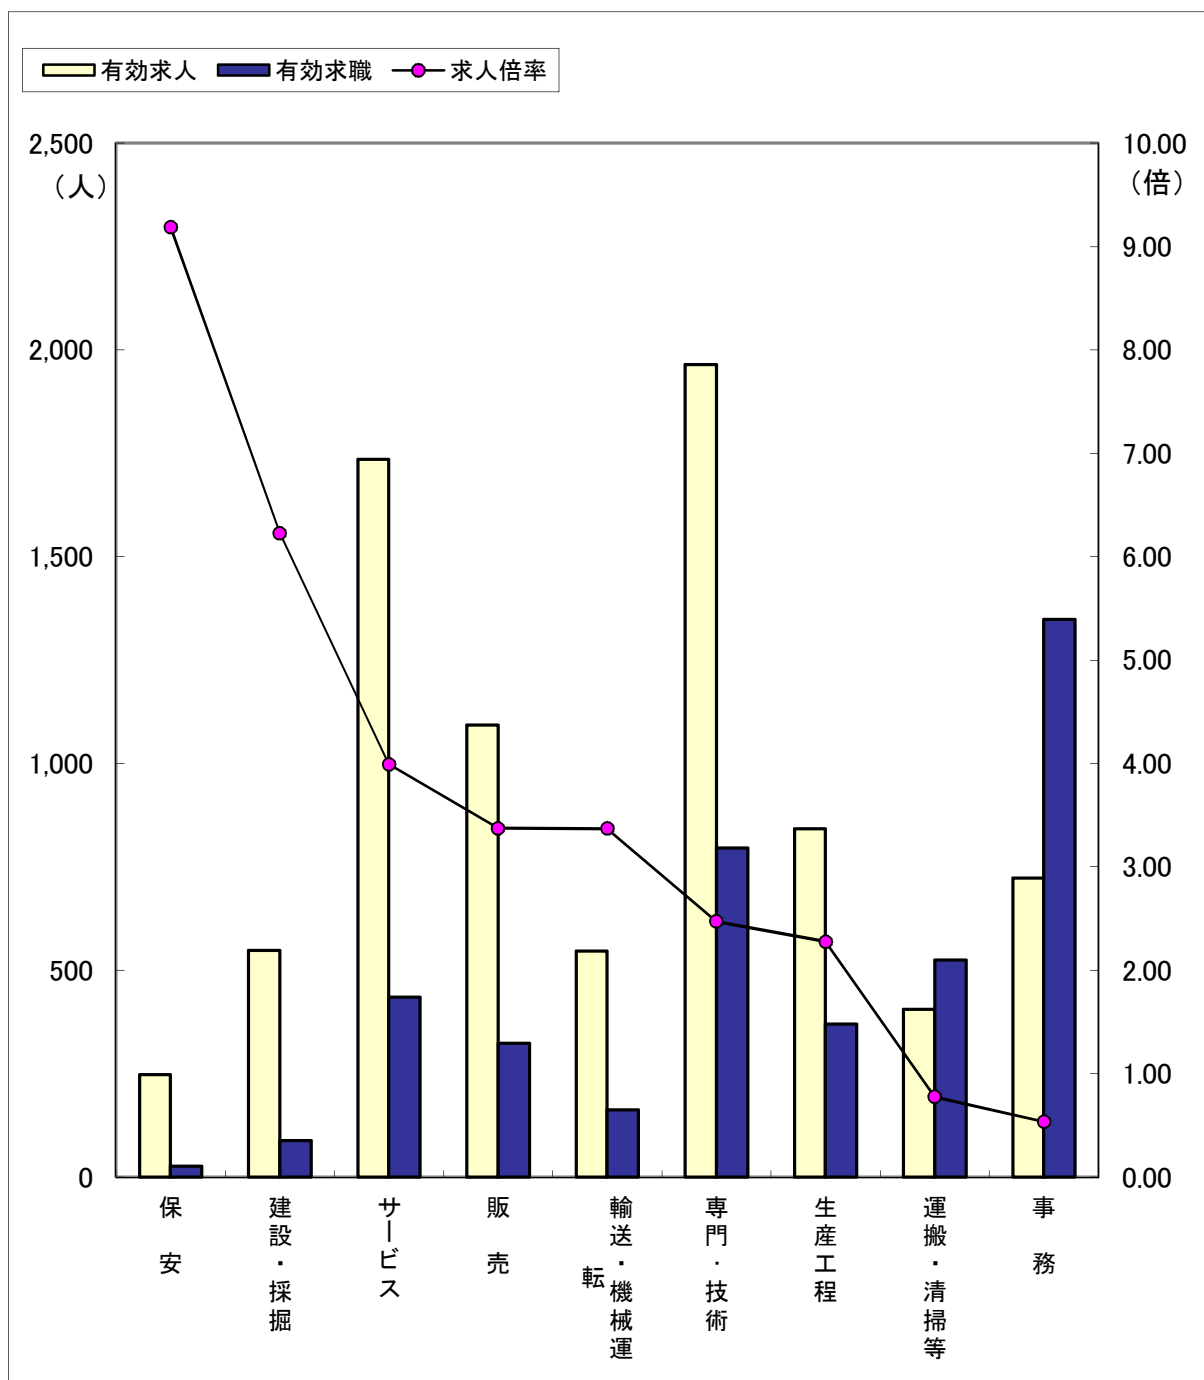

職業別求人・求職の状況（常用フルタイム）

(5年8月)

ハローワーク金沢

区分	職業計	保安	建設・採掘	サービス	販売	輸送・機械運転	専門・技術	生産工程	運搬・清掃等	事務
有効求人	8,184	248	548	1,736	1,093	546	1,965	842	406	723
有効求職	5,210	27	88	435	324	162	795	370	524	1,348
求人倍率	1.57	9.19	6.23	3.99	3.37	3.37	2.47	2.28	0.77	0.54

(注)「職業計」には、「その他の職業」も含まれるので各職業の合計とは一致しません。

職業別求人・求職の状況（常用パートタイム）

(5年8月)

ハローワーク金沢

区分	職業計	保安	サービス	輸送・機械運転	建設・採掘	販売	生産工程	運搬・清掃等	専門・技術	事務
有効求人	5,225	150	1,947	164	14	340	239	1,327	548	493
有効求職	3,128	21	313	34	5	144	111	682	360	744
求人倍率	1.67	7.14	6.22	4.82	2.80	2.36	2.15	1.95	1.52	0.66