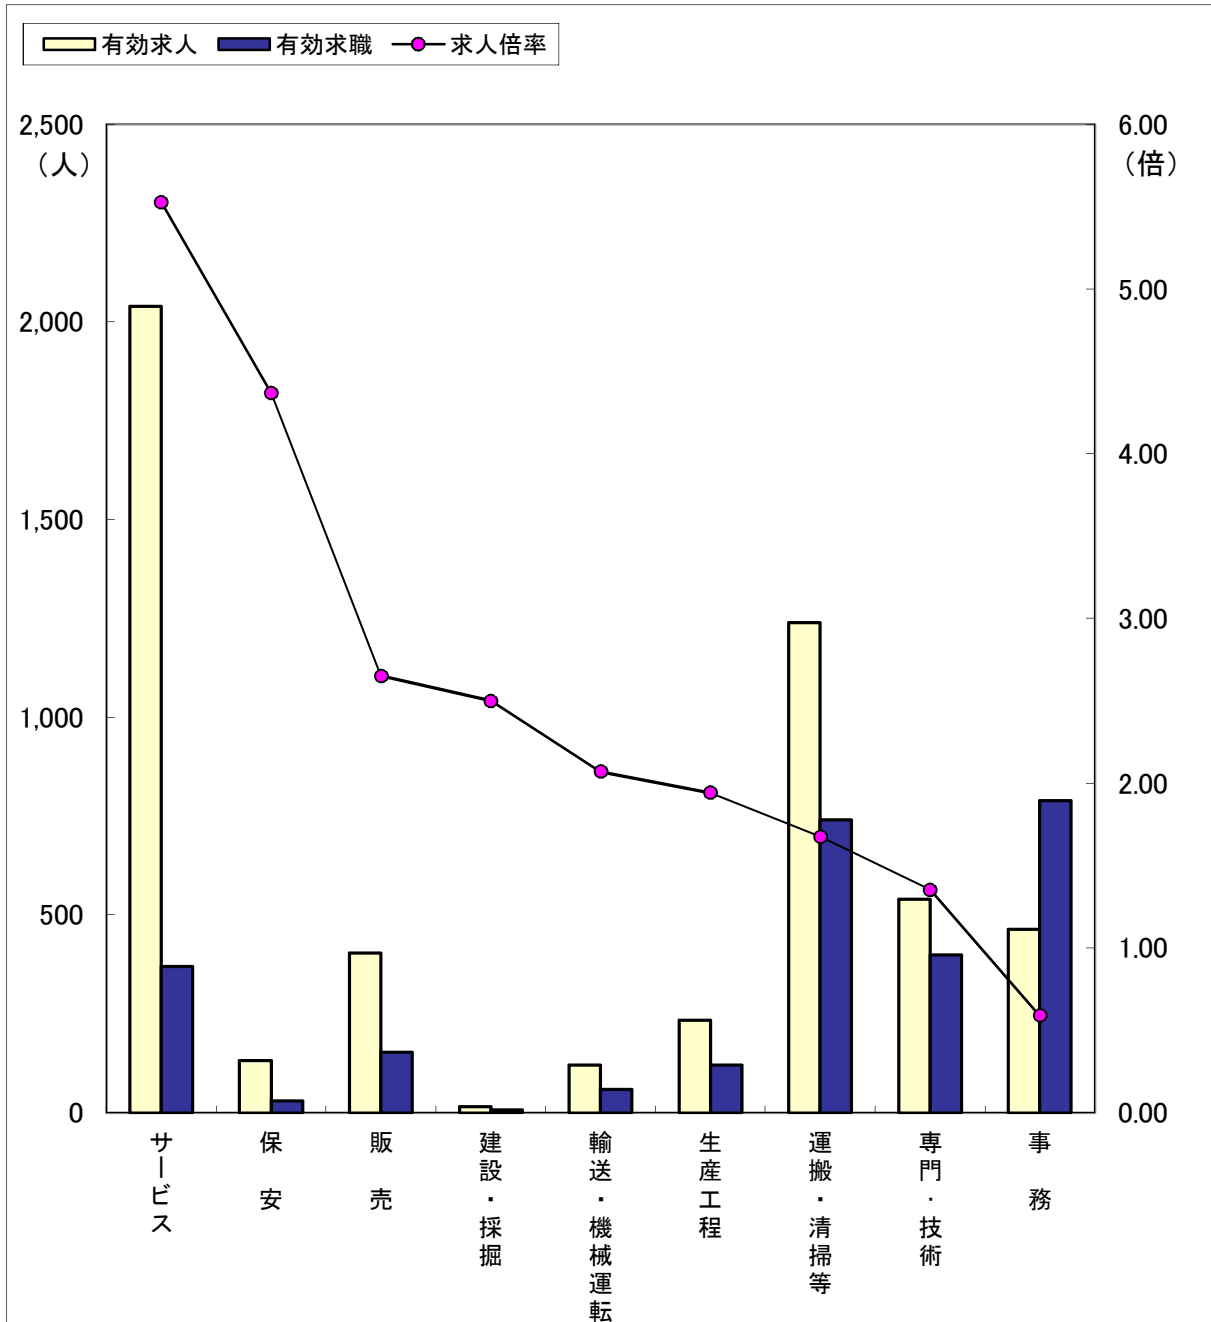

職業別求人・求職の状況（常用フルタイム）

（5年6月）

ハローワーク金沢

区分	職業計	保安	建設・採掘	サービス	輸送・機械運	販売	専門・技術	生産工程	運搬・清掃等	事務
有効求人	8,824	255	586	2,238	569	1,079	2,081	798	419	744
有効求職	5,200	35	85	431	155	322	790	355	532	1,371
求人倍率	1.70	7.29	6.89	5.19	3.67	3.35	2.63	2.25	0.79	0.54

（注）「職業計」には、「その他の職業」も含まれるので各職業の合計とは一致しません。

職業別求人・求職の状況（常用パートタイム）

（5年6月）

ハローワーク金沢

区分	職業計	サービス	保安	販売	建設・採掘	輸送・機械運転	生産工程	運搬・清掃等	専門・技術	事務
有効求人	5,196	2,040	131	403	15	120	233	1,240	540	464
有効求職	3,395	369	30	152	6	58	120	740	399	789
求人倍率	1.53	5.53	4.37	2.65	2.50	2.07	1.94	1.68	1.35	0.59