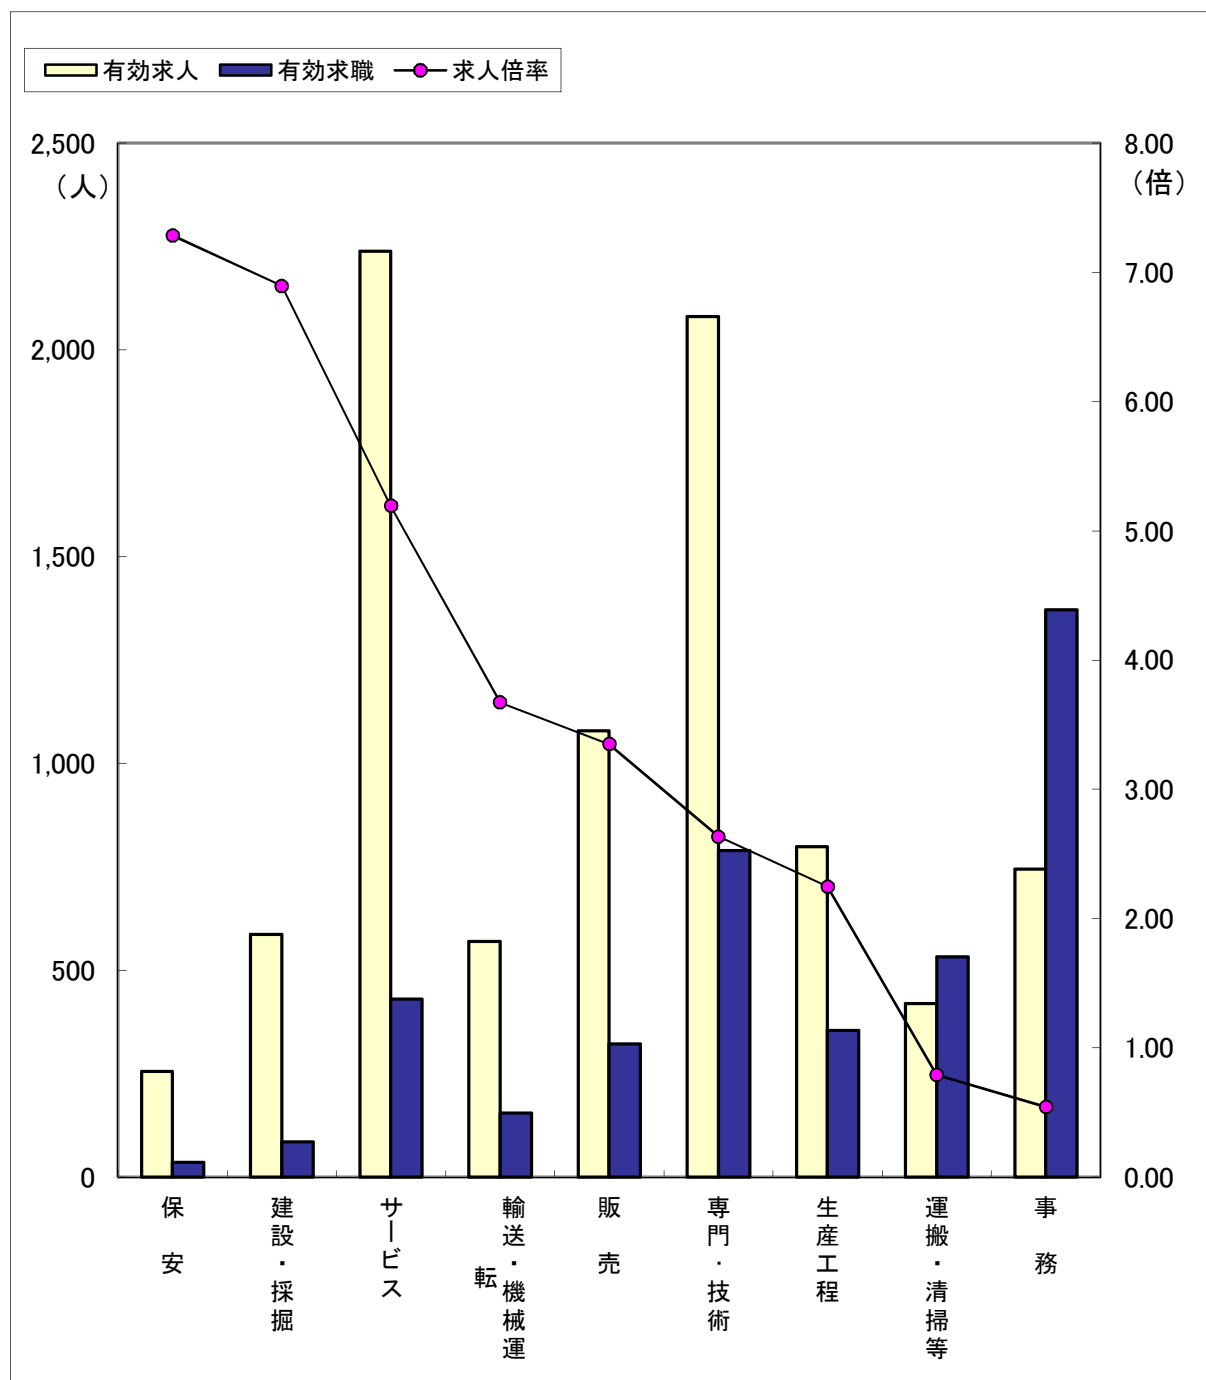

職業別求人・求職の状況（常用フルタイム）

（5年6月）

ハローワーク金沢

区分	職業計	保安	建設・採掘	サービス	輸送・機械運	販売	専門・技術	生産工程	運搬・清掃等	事務
有効求人	8,824	255	586	2,238	569	1,079	2,081	798	419	744
有効求職	5,200	35	85	431	155	322	790	355	532	1,371
求人倍率	1.70	7.29	6.89	5.19	3.67	3.35	2.63	2.25	0.79	0.54

（注）「職業計」には、「その他の職業」も含まれるので各職業の合計とは一致しません。

職業別求人・求職の状況（常用パートタイム）

（5年6月）

ハローワーク金沢

区分	職業計	サービス	保安	販売	建設・採掘	輸送・機械運転	生産工程	運搬・清掃等	専門・技術	事務
有効求人	5,196	2,040	131	403	15	120	233	1,240	540	464
有効求職	3,395	369	30	152	6	58	120	740	399	789
求人倍率	1.53	5.53	4.37	2.65	2.50	2.07	1.94	1.68	1.35	0.59