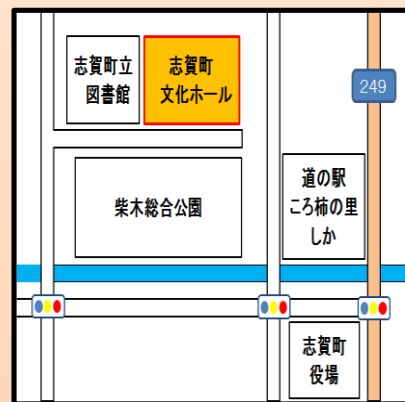

志賀町・羽咋市 合同就職説明・面接会

志賀町と羽咋市には、魅力ある企業が数多くあります。
「企業の情報収集や新たな発見の絶好のチャンス」です。
まずはお気軽にお越しください！

事前申込不要
普段着OK！

【日時】 **令和5年8月5日（土）**
13:30～16:00（受付13:00～）
◎入退場自由

【会場】 **志賀町文化ホール**
石川県羽咋郡志賀町高浜町力1-1

【内容】 企業の採用担当者による個別の会社説明、
求人内容の説明、採用面接を行います
(※参加企業、募集内容は裏面をご覧ください)

【対象】 お仕事探しをされている方ならどなたでも

直接、企業の人事担当の方のお話を聞くことができる機会です。
各企業とのお話の中で、あなたに合うお仕事を新たに検討していくこともあります。
まずは積極的にお話を聞いてみましょう。このチャンスを逃さずに！

★説明を聞くだけでもOK！
面接ではなく説明を聞くだけでも構いません。

★履歴書は不要です。
もちろん履歴書持参でもOK！

★高年齢者の方へ
「高年齢者応援求人」もあります！

★求職活動実績になります。
雇用保険受給中の方は、
「受給資格者証」をご持参ください。

【求人の注意】

- 求人の詳細は、ハローワークの職業相談窓口でご確認ください。
- 裏面「対象求人一覧」は7月6日時点を取りまとめたものです。
  ※開催日までに追加、取消、変更されることもありますので、ご了承ください。

【お問合わせ先】 ハローワーク羽咋 職業相談窓口 TEL (0767) 22-1241
〒925-8609 石川県羽咋市南中央町キ105-6

◆主催◆ ◎志賀町 ◎羽咋市 ◎石川労働局 ◎ハローワーク七尾・羽咋
◆協力◆ ◎志賀町商工会 ◎富来商工会 ◎羽咋市商工会