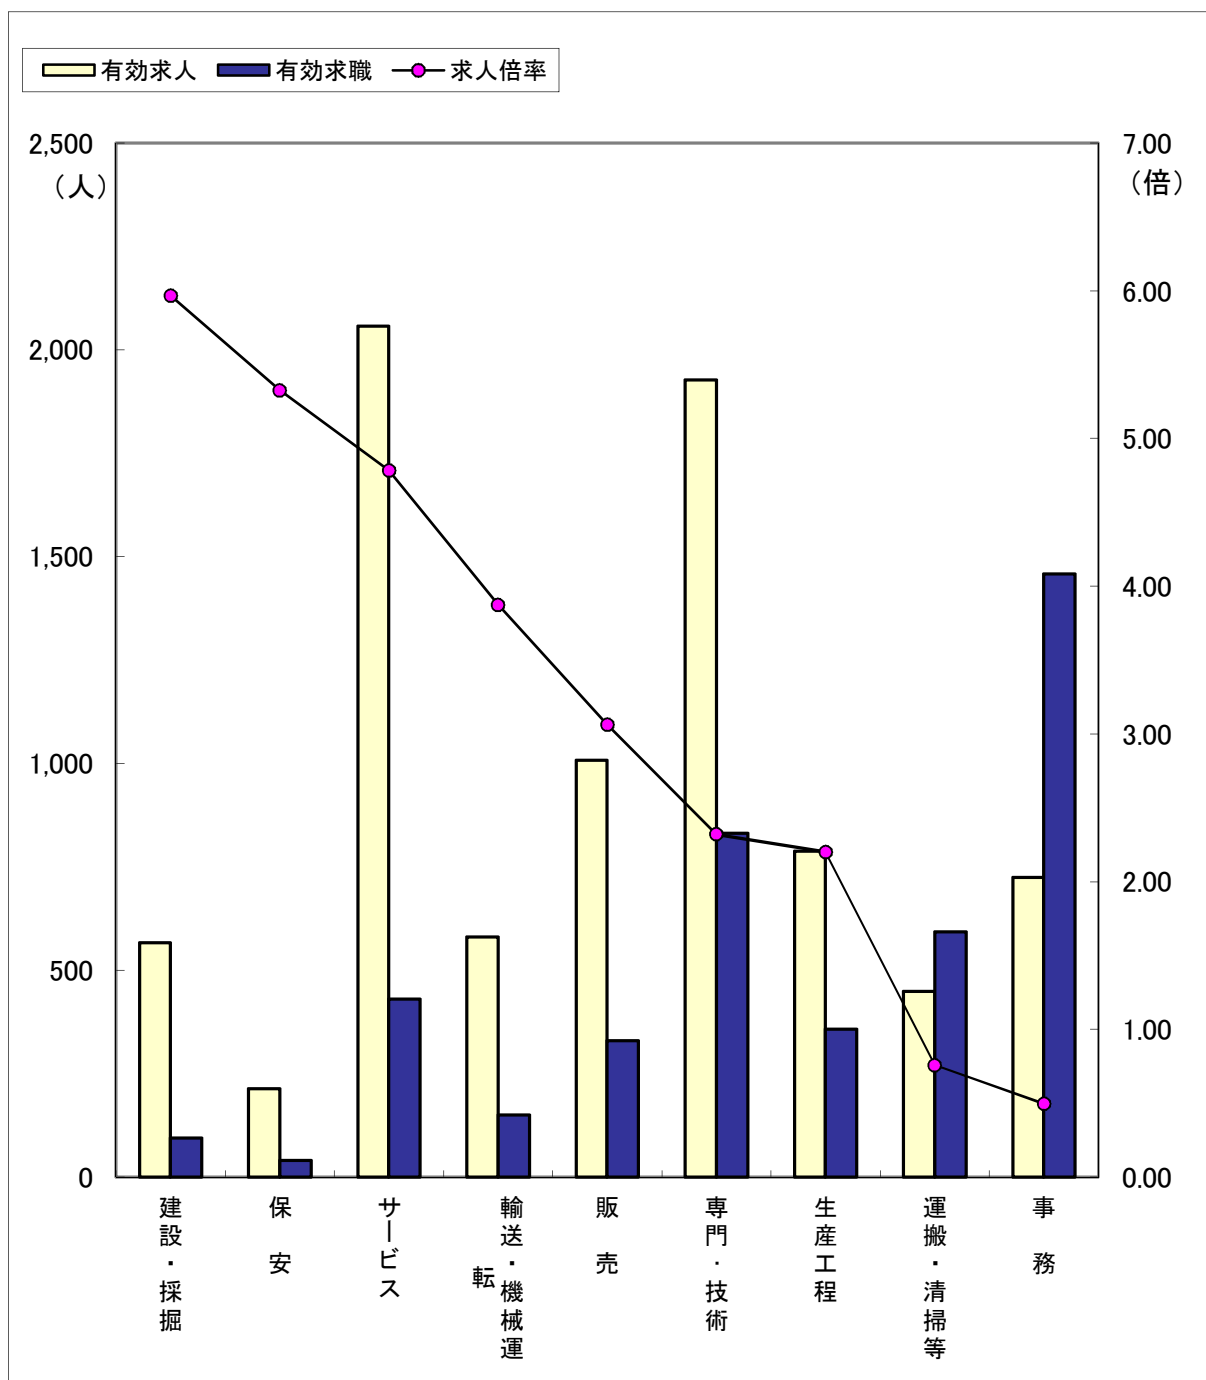

職業別求人・求職の状況（常用フルタイム）

(5年4月)

ハローワーク金沢

区分	職業計	建設・採掘	保安	サービス	輸送・機械運	販売	専門・技術	生産工程	運搬・清掃等	事務
有効求人	8,393	567	213	2,057	581	1,008	1,928	788	449	725
有効求職	5,437	95	40	430	150	329	831	358	593	1,459
求人倍率	1.54	5.97	5.33	4.78	3.87	3.06	2.32	2.20	0.76	0.50

(注)「職業計」には、「その他の職業」も含まれるので各職業の合計とは一致しません。

職業別求人・求職の状況（常用パートタイム）

（5年4月）

ハローワーク金沢

区分	職業計	保安	サービス	生産工程	販売	輸送・機械運転	建設・採掘	運搬・清掃等	専門・技術	事務
有効求人	5,109	137	1,594	281	378	132	19	1,418	574	559
有効求職	3,426	30	370	107	163	60	10	783	404	802
求人倍率	1.49	4.57	4.31	2.63	2.32	2.20	1.90	1.81	1.42	0.70