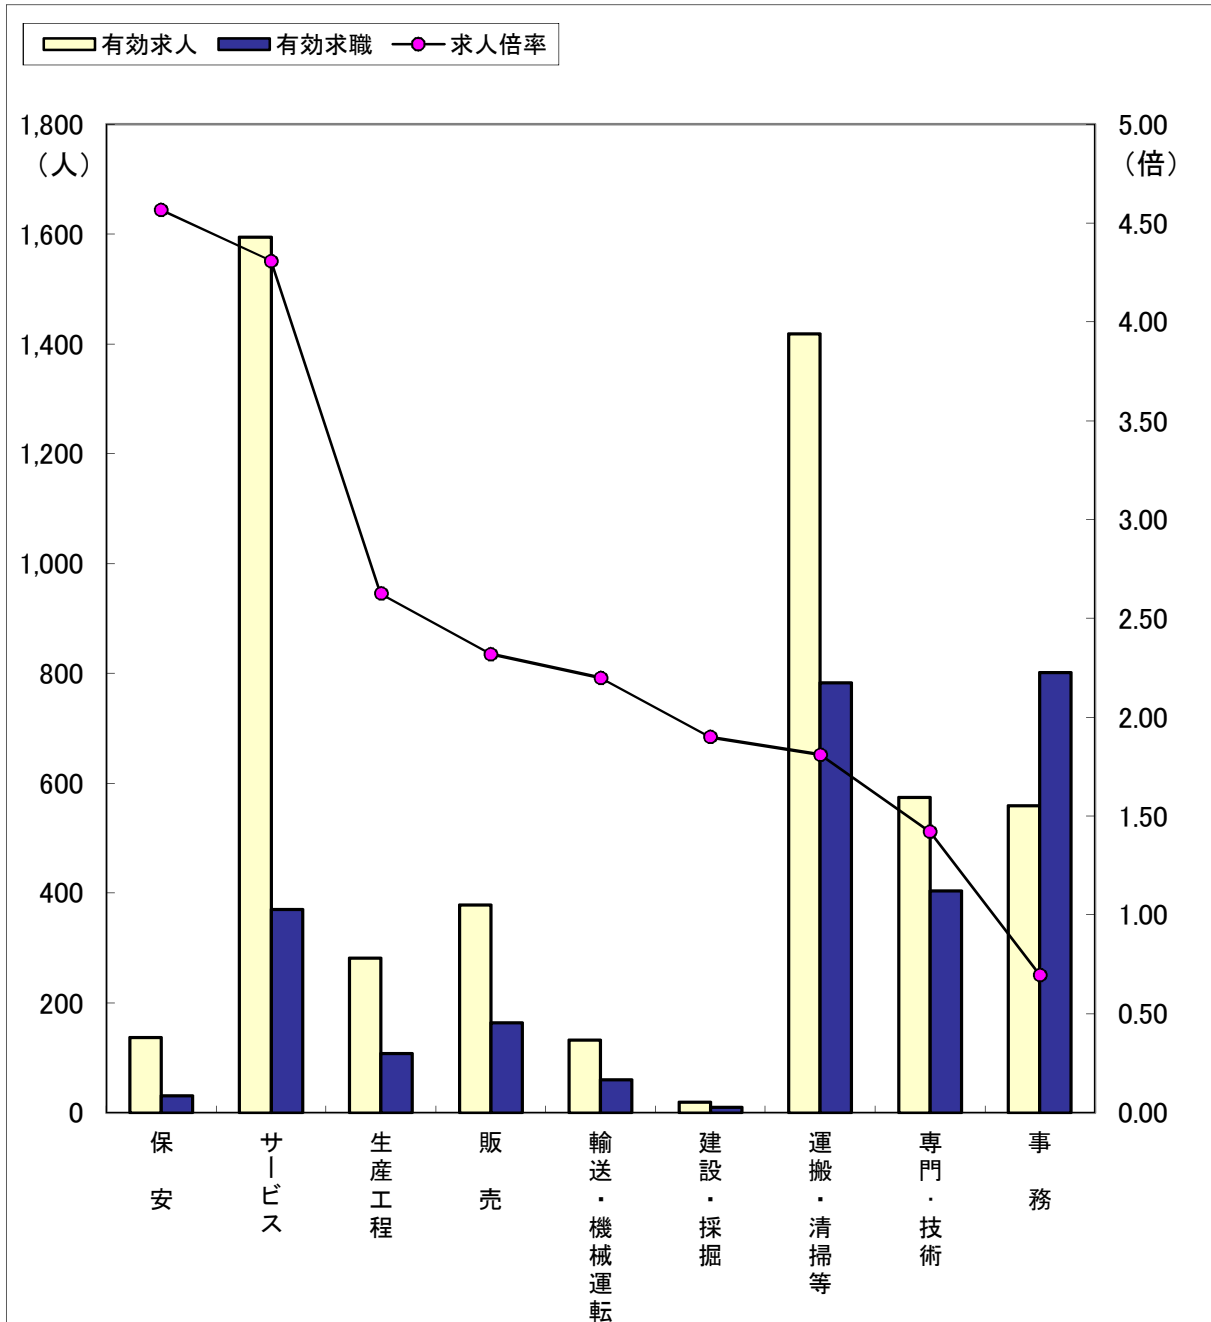

職業別求人・求職の状況（常用フルタイム）

(5年4月)

ハローワーク金沢

区分	職業計	建設・採掘	保安	サービス	輸送・機械運	販売	専門・技術	生産工程	運搬・清掃等	事務
有効求人	8,393	567	213	2,057	581	1,008	1,928	788	449	725
有効求職	5,437	95	40	430	150	329	831	358	593	1,459
求人倍率	1.54	5.97	5.33	4.78	3.87	3.06	2.32	2.20	0.76	0.50

(注)「職業計」には、「その他の職業」も含まれるので各職業の合計とは一致しません。

職業別求人・求職の状況（常用パートタイム）

（5年4月）

ハローワーク金沢

区分	職業計	保安	サービス	生産工程	販売	輸送・機械運転	建設・採掘	運搬・清掃等	専門・技術	事務
有効求人	5,109	137	1,594	281	378	132	19	1,418	574	559
有効求職	3,426	30	370	107	163	60	10	783	404	802
求人倍率	1.49	4.57	4.31	2.63	2.32	2.20	1.90	1.81	1.42	0.70