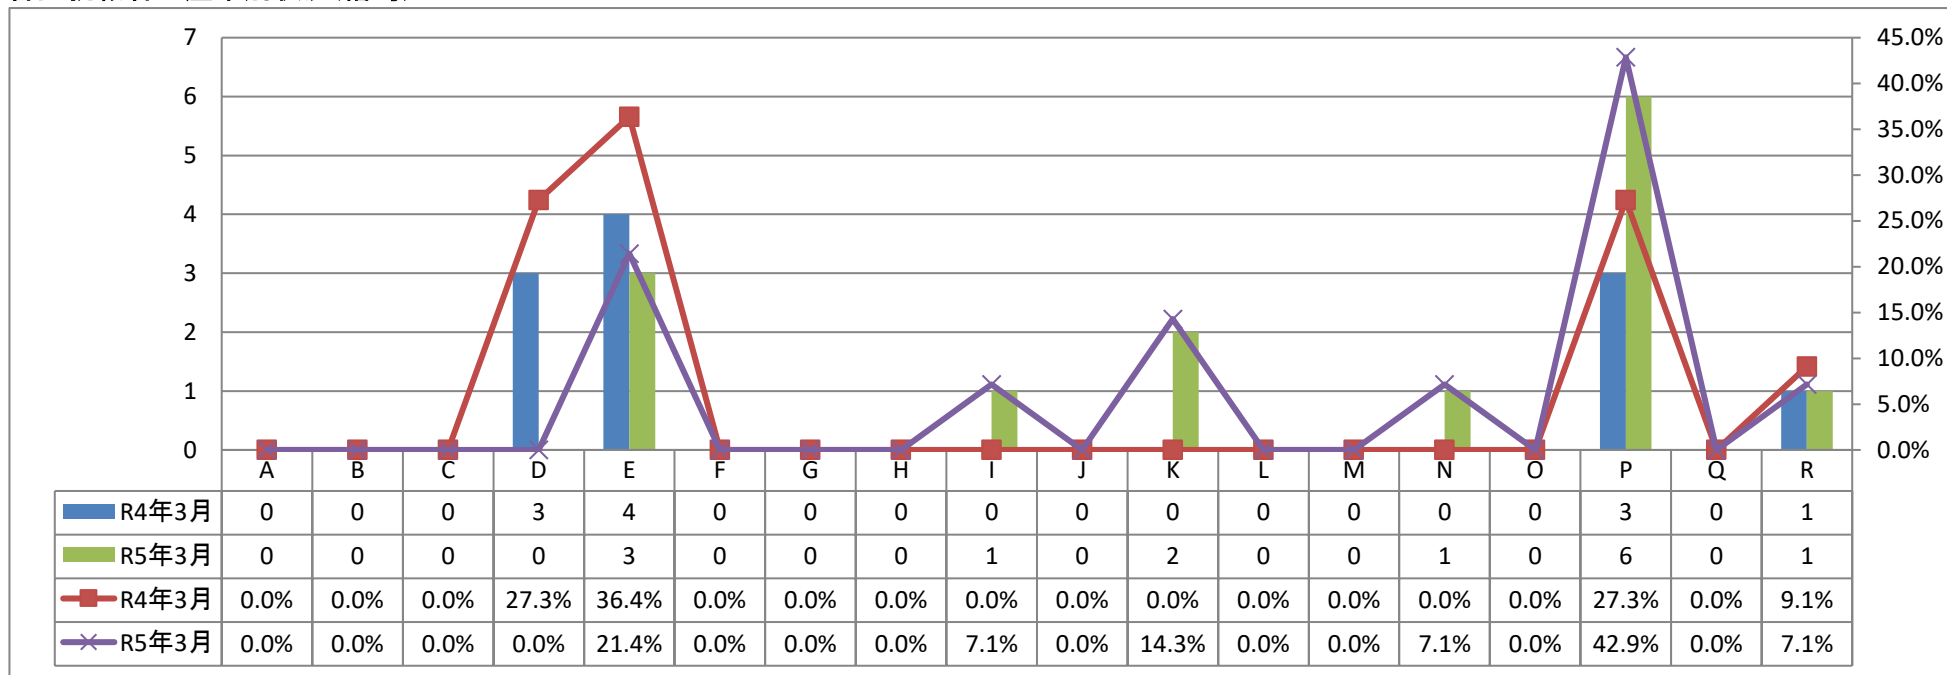

管内就職者の産業別状況(輪島)