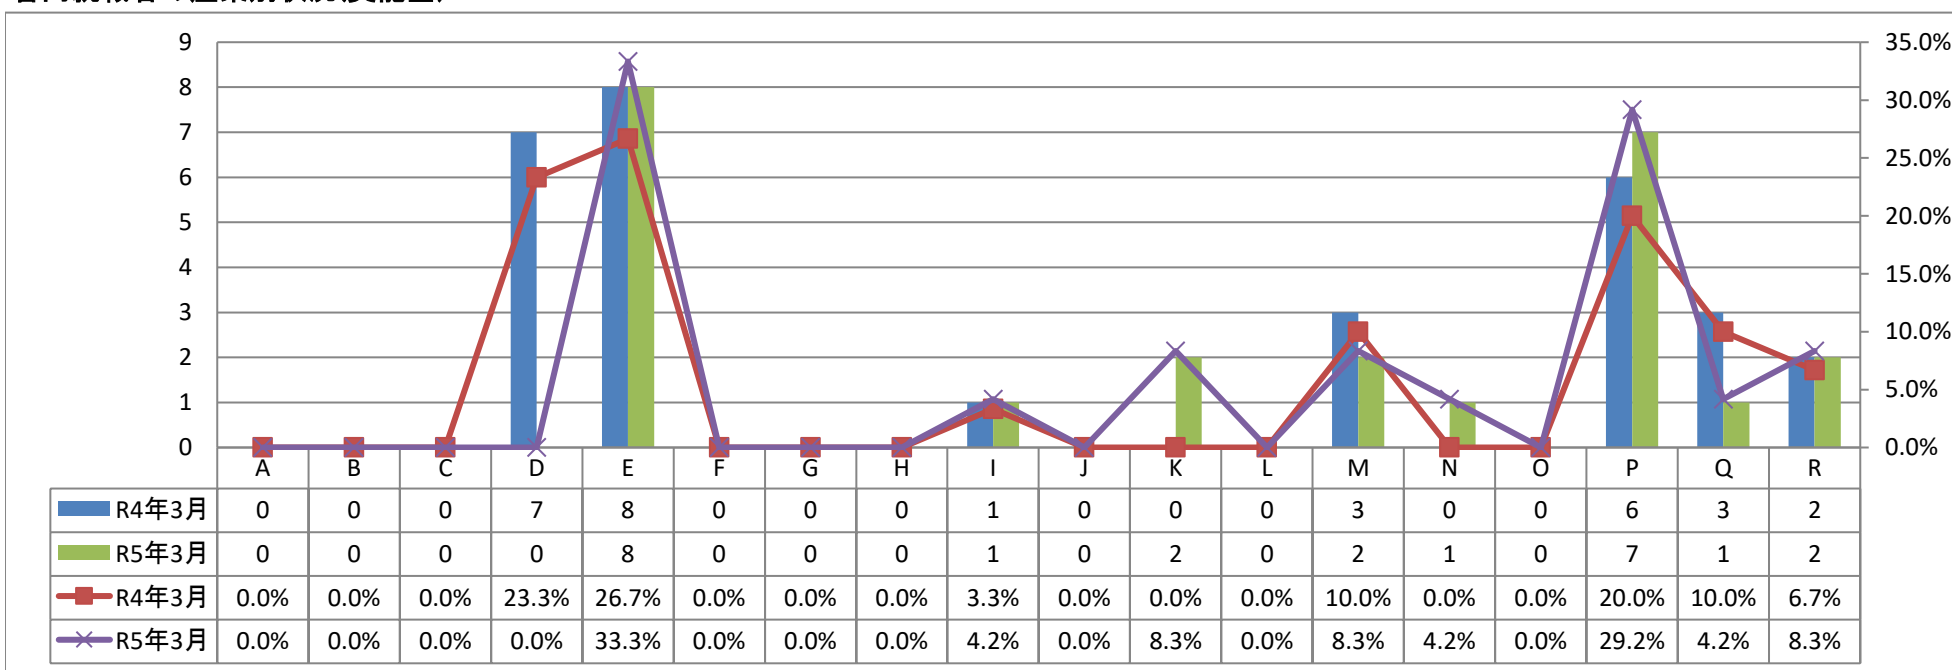

# 新規高校卒業者 内定状況

輪島公共職業安定所

新規高校卒業者 就職内定状況

3月末状況（学校紹介のみ）  
就職状況（就業地別）人数

就職状況（就業地別）割合

就職状況(産業別)

- A 農林業
- B 漁業
- C 鉱業
- D 建設業
- E 製造業
- F 電気・水道
- G 情報通信
- H 運輸業
- I 卸・小売業
- J 金融業
- K 不動産・賃貸業
- L 専門・技術業
- M 宿泊・飲食業
- N 生活関連サービス業
- O 教育
- P 医療、福祉
- Q 複合サービス
- R その他のサービス

管内就職者の産業別状況(奥能登)

管内就職者の産業別状況(輪島)

- A 農林業
- B 漁業
- C 鉱業
- D 建設業
- E 製造業
- F 電気・水道
- G 情報通信
- H 運輸業
- I 卸・小売業
- J 金融業
- K 不動産・賃貸業
- L 専門・技術業
- M 宿泊・飲食業
- N 生活関連サービス業
- O 教育
- P 医療、福祉
- Q 複合サービス
- R その他のサービス