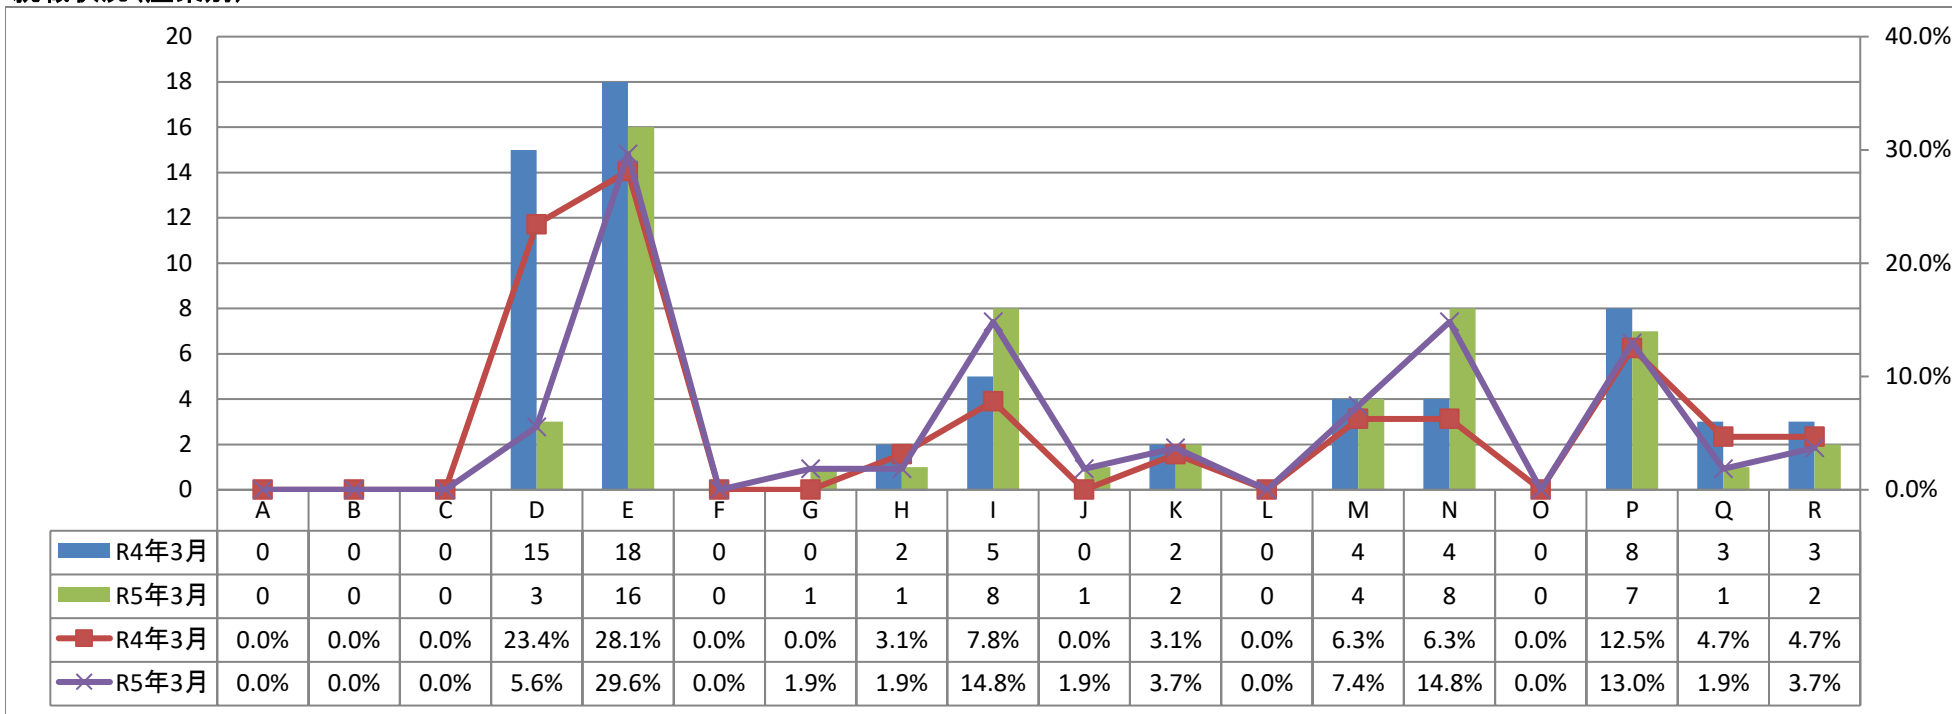

# 新規高校卒業者 内定状況

輪島公共職業安定所

新規高校卒業者 就職内定状況

3月末状況（学校紹介のみ）  
就職状況（就業地別）人数

就職状況（就業地別）割合

就職状況(産業別)

- A 農林業
- B 漁業
- C 鉱業
- D 建設業
- E 製造業
- F 電気・水道
- G 情報通信
- H 運輸業
- I 卸・小売業
- J 金融業
- K 不動産・賃貸業
- L 専門・技術業
- M 宿泊・飲食業
- N 生活関連サービス業
- O 教育
- P 医療、福祉
- Q 複合サービス
- R その他のサービス