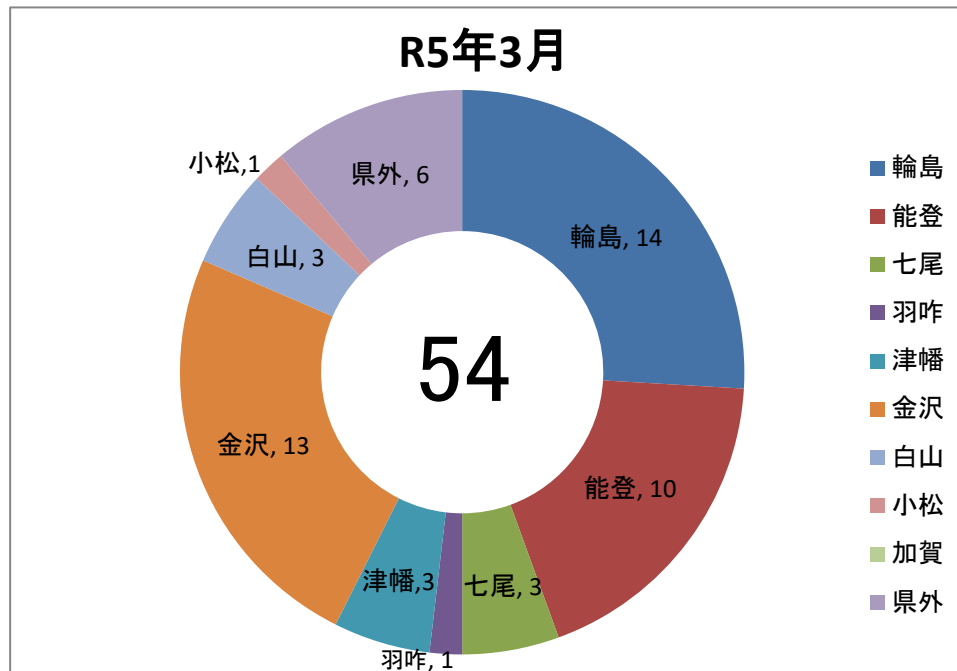

# 新規高校卒業者 内定状況

輪島公共職業安定所

新規高校卒業者 就職内定状況

3月末状況（学校紹介のみ）  
就職状況（就業地別）人数

就職状況（就業地別）割合

就職状況(産業別)

- A 農林業
- B 漁業
- C 鉱業
- D 建設業
- E 製造業
- F 電気・水道
- G 情報通信
- H 運輸業
- I 卸・小売業
- J 金融業
- K 不動産・賃貸業
- L 専門・技術業
- M 宿泊・飲食業
- N 生活関連サービス業
- O 教育
- P 医療、福祉
- Q 複合サービス
- R その他のサービス

管内就職者の産業別状況(奥能登)

管内就職者の産業別状況(輪島)

- A 農林業
- B 漁業
- C 鉱業
- D 建設業
- E 製造業
- F 電気・水道
- G 情報通信
- H 運輸業
- I 卸・小売業
- J 金融業
- K 不動産・賃貸業
- L 専門・技術業
- M 宿泊・飲食業
- N 生活関連サービス業
- O 教育
- P 医療、福祉
- Q 複合サービス
- R その他のサービス