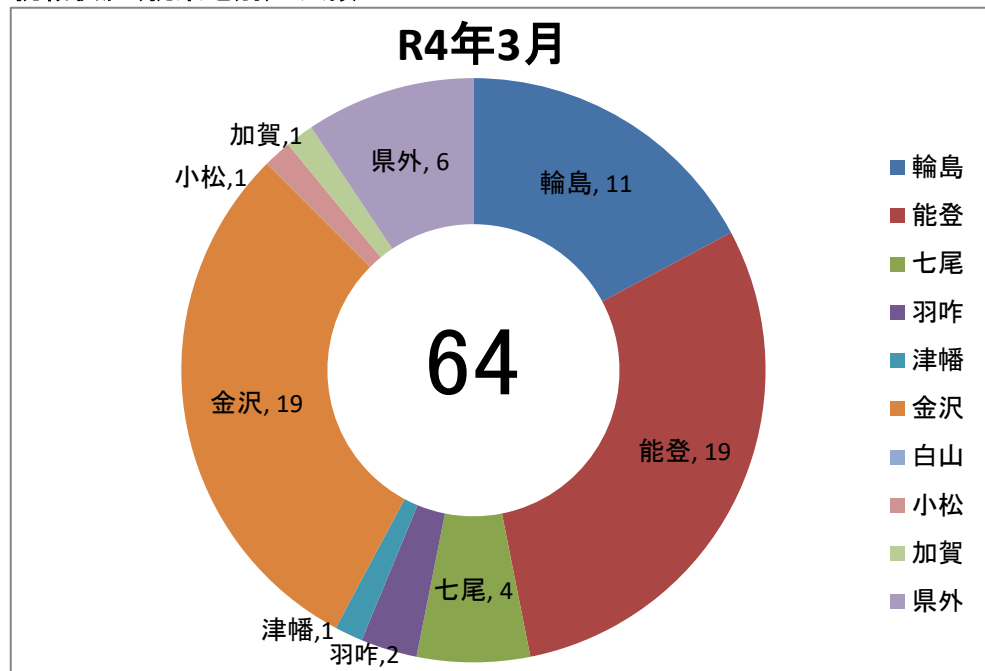

# 新規高校卒業者 内定状況

輪島公共職業安定所

新規高校卒業者 就職内定状況

3月末状況（学校紹介のみ）  
就職状況（就業地別）人数

就職状況（就業地別）割合

就職状況(産業別)

- A 農林業
- B 漁業
- C 鉱業
- D 建設業
- E 製造業
- F 電気・水道
- G 情報通信
- H 運輸業
- I 卸・小売業
- J 金融業
- K 不動産・賃貸業
- L 専門・技術業
- M 宿泊・飲食業
- N 生活関連サービス業
- O 教育
- P 医療、福祉
- Q 複合サービス
- R その他のサービス

管内就職者の産業別状況(奥能登)

管内就職者の産業別状況(輪島)

- A 農林業
- B 漁業
- C 鉱業
- D 建設業
- E 製造業
- F 電気・水道
- G 情報通信
- H 運輸業
- I 卸・小売業
- J 金融業
- K 不動産・賃貸業
- L 専門・技術業
- M 宿泊・飲食業
- N 生活関連サービス業
- O 教育
- P 医療、福祉
- Q 複合サービス
- R その他のサービス