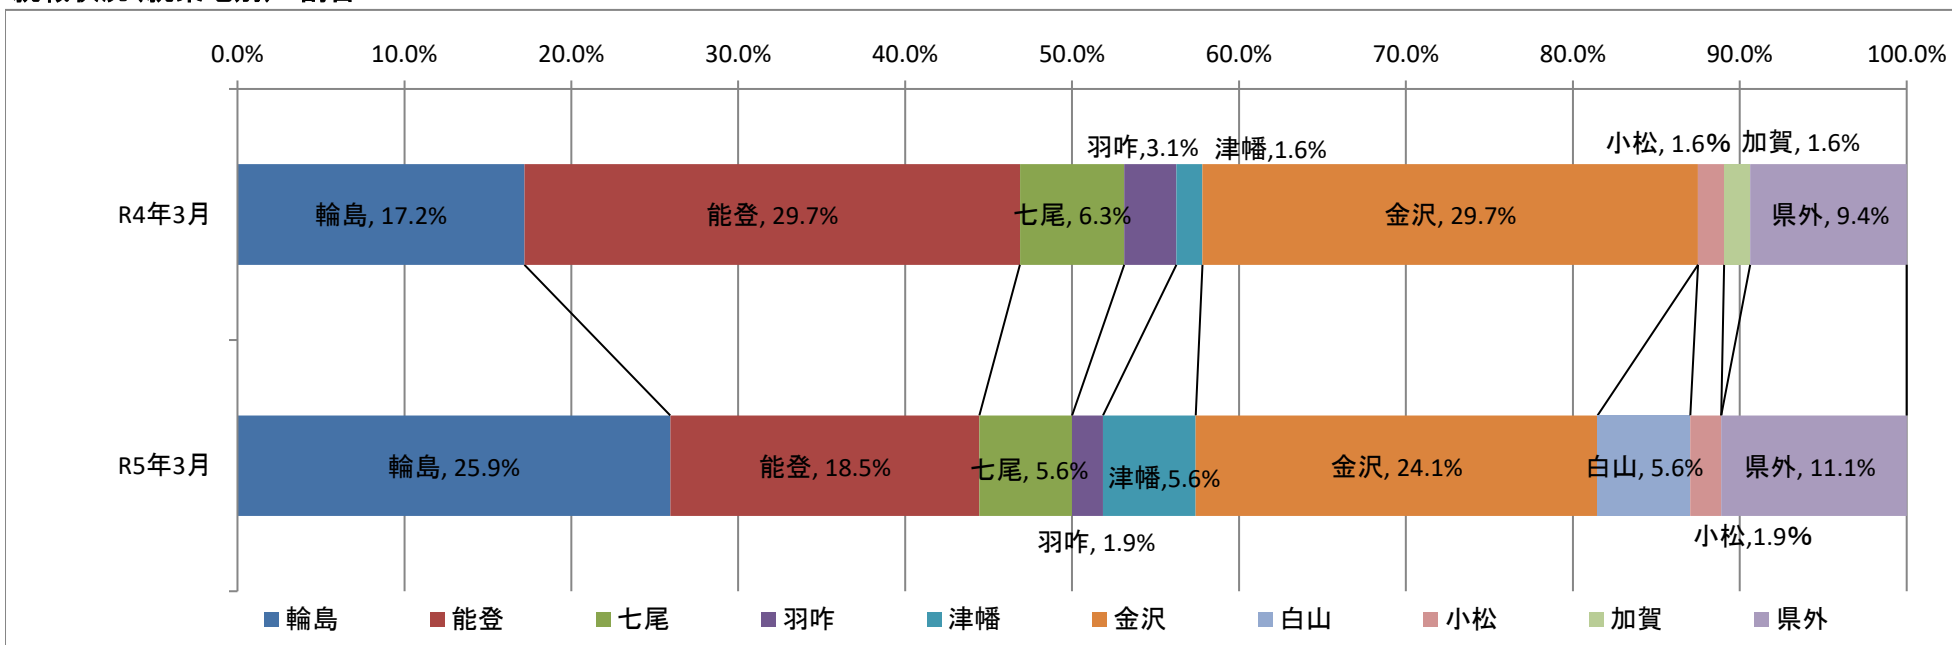

# 新規高校卒業者 内定状況

輪島公共職業安定所

新規高校卒業者 就職内定状況

3月末状況（学校紹介のみ）  
就職状況（就業地別）人数

就職状況（就業地別）割合

就職状況(産業別)

- A 農林業
- B 漁業
- C 鉱業
- D 建設業
- E 製造業
- F 電気・水道
- G 情報通信
- H 運輸業
- I 卸・小売業
- J 金融業
- K 不動産・賃貸業
- L 専門・技術業
- M 宿泊・飲食業
- N 生活関連サービス業
- O 教育
- P 医療、福祉
- Q 複合サービス
- R その他のサービス

管内就職者の産業別状況(奥能登)

管内就職者の産業別状況(輪島)

- A 農林業
- B 漁業
- C 鉱業
- D 建設業
- E 製造業
- F 電気・水道
- G 情報通信
- H 運輸業
- I 卸・小売業
- J 金融業
- K 不動産・賃貸業
- L 専門・技術業
- M 宿泊・飲食業
- N 生活関連サービス業
- O 教育
- P 医療、福祉
- Q 複合サービス
- R その他のサービス

管内就職者の産業別状況(能登)