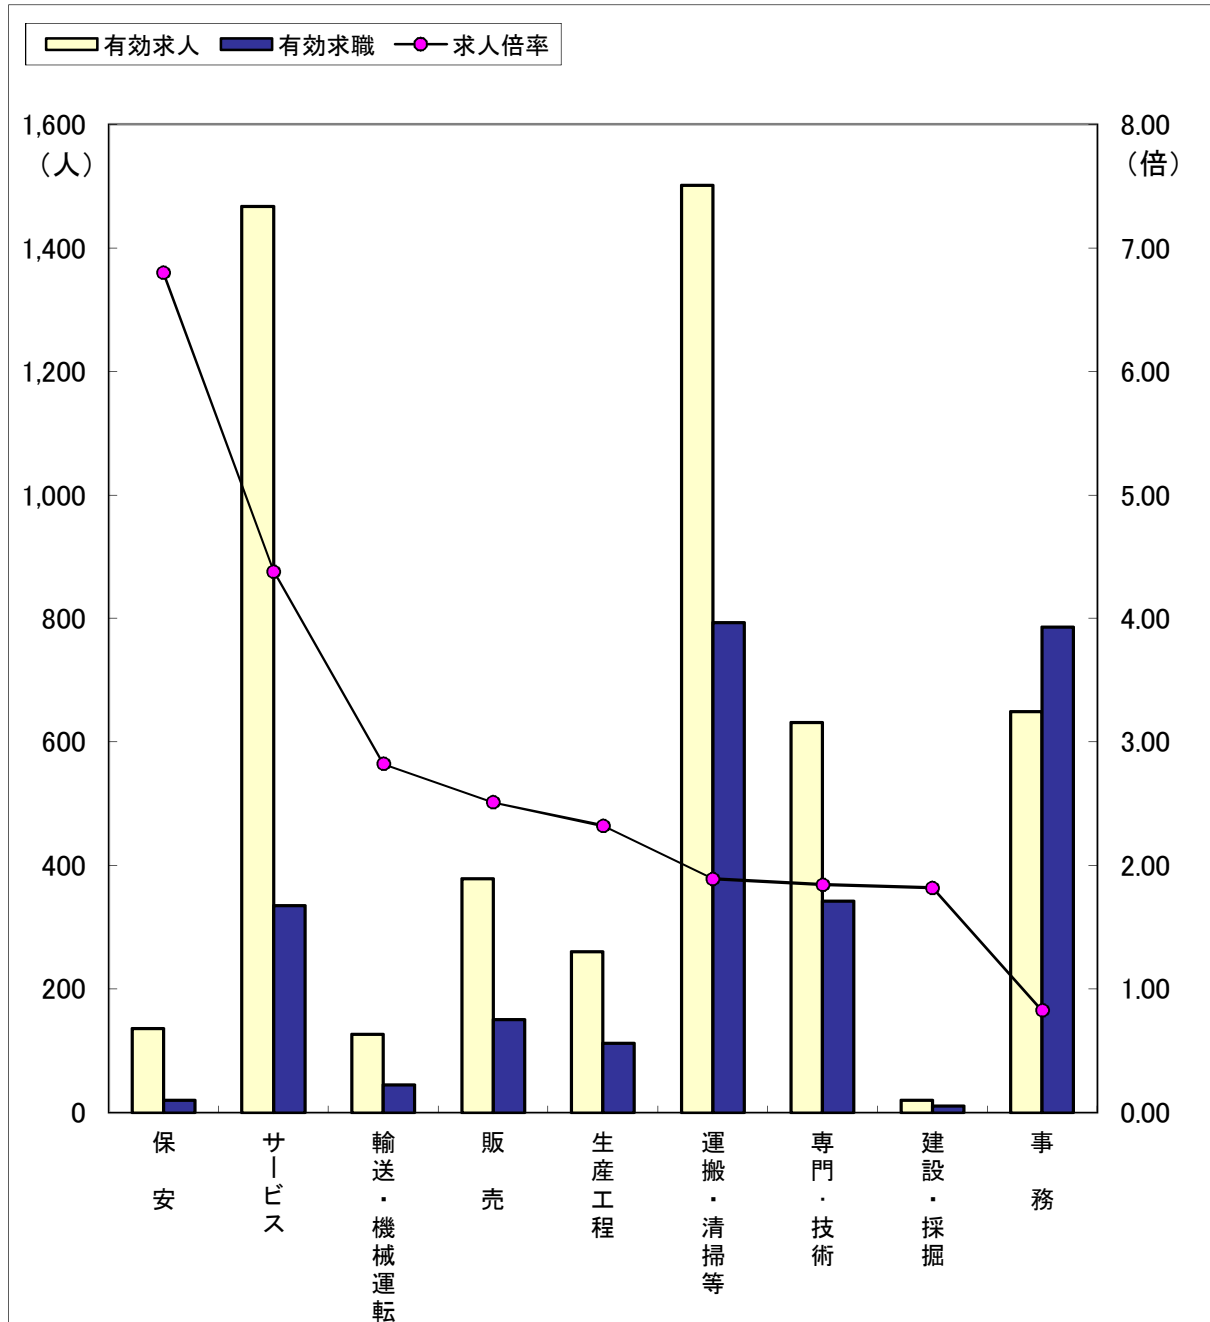

職業別求人・求職の状況（常用フルタイム）

（5年3月）

ハローワーク金沢

区分	職業計	保安	建設・採掘	サービス	輸送・機械運	販売	専門・技術	生産工程	運搬・清掃等	事務
有効求人	8,972	214	515	2,192	622	1,063	2,090	878	481	829
有効求職	5,312	31	103	462	147	328	768	351	609	1,449
求人倍率	1.69	6.90	5.00	4.74	4.23	3.24	2.72	2.50	0.79	0.57

（注）「職業計」には、「その他の職業」も含まれるので各職業の合計とは一致しません。

有効求職は、ハローワーク利用登録者のみです。

職業別求人・求職の状況（常用パートタイム）

（5年3月）

ハローワーク金沢

区分	職業計	保安	サービス	輸送・機械運転	販売	生産工程	運搬・清掃等	専門・技術	建設・採掘	事務
有効求人	5,188	136	1,467	127	379	260	1,501	631	20	649
有効求職	3,203	20	335	45	151	112	793	342	11	786
求人倍率	1.62	6.80	4.38	2.82	2.51	2.32	1.89	1.85	1.82	0.83