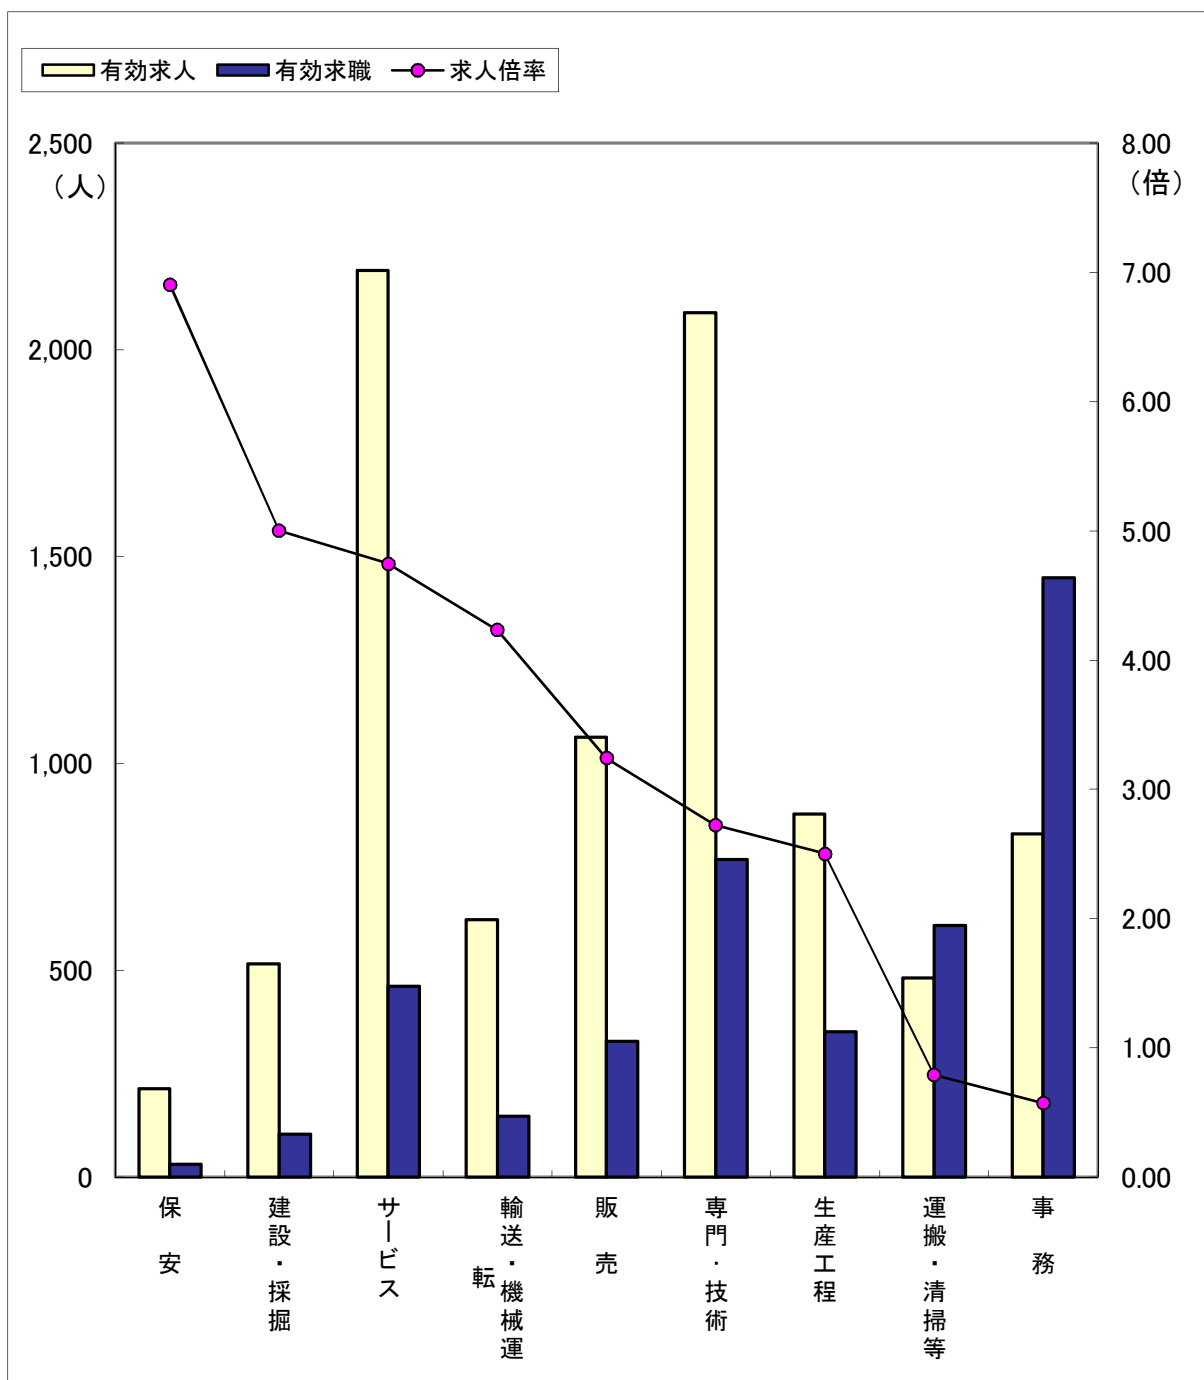

職業別求人・求職の状況（常用フルタイム）

（5年3月）

ハローワーク金沢

区分	職業計	保安	建設・採掘	サービス	輸送・機械運	販売	専門・技術	生産工程	運搬・清掃等	事務
有効求人	8,972	214	515	2,192	622	1,063	2,090	878	481	829
有効求職	5,312	31	103	462	147	328	768	351	609	1,449
求人倍率	1.69	6.90	5.00	4.74	4.23	3.24	2.72	2.50	0.79	0.57

（注）「職業計」には、「その他の職業」も含まれるので各職業の合計とは一致しません。

有効求職は、ハローワーク利用登録者のみです。

職業別求人・求職の状況（常用パートタイム）

（5年3月）

ハローワーク金沢

区分	職業計	保安	サービス	輸送・機械運転	販売	生産工程	運搬・清掃等	専門・技術	建設・採掘	事務
有効求人	5,188	136	1,467	127	379	260	1,501	631	20	649
有効求職	3,203	20	335	45	151	112	793	342	11	786
求人倍率	1.62	6.80	4.38	2.82	2.51	2.32	1.89	1.85	1.82	0.83