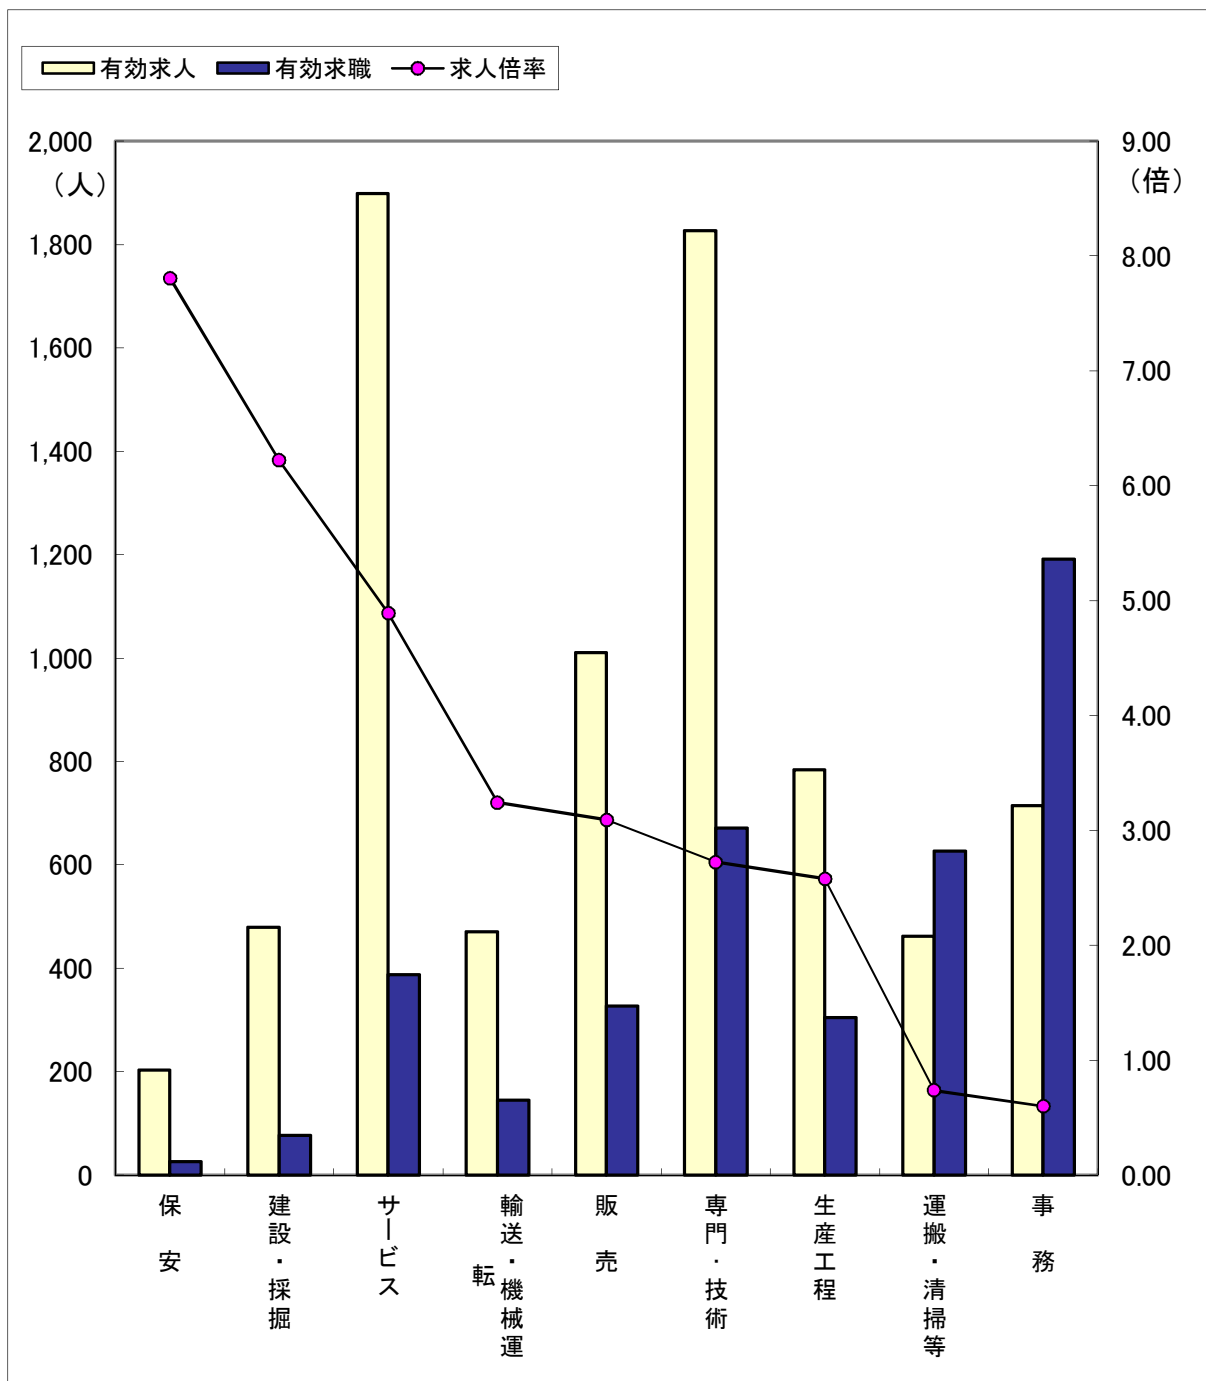

# 職業別求人・求職の状況（常用フルタイム）

（4年12月）

ハローワーク金沢

区分	職業計	保安	建設・採掘	サービス	輸送・機械運	販売	専門・技術	生産工程	運搬・清掃等	事務
有効求人	7,902	203	479	1,898	470	1,011	1,827	784	462	715
有効求職	3,850	26	77	388	145	327	671	304	626	1,191
求人倍率	2.05	7.81	6.22	4.89	3.24	3.09	2.72	2.58	0.74	0.60

（注）「職業計」には、「その他の職業」も含まれるので各職業の合計とは一致しません。

有効求職は、ハローワーク利用登録者のみです。

# 職業別求人・求職の状況（常用パートタイム）

（4年12月）

ハローワーク金沢

区分	職業計	保安	サービス	輸送・機械運転	販売	生産工程	専門・技術	運搬・清掃等	建設・採掘	事務
有効求人	5,055	100	1,943	120	331	249	492	1,218	14	573
有効求職	2,691	14	295	33	127	97	278	737	9	622
求人倍率	1.88	7.14	6.59	3.64	2.61	2.57	1.77	1.65	1.56	0.92