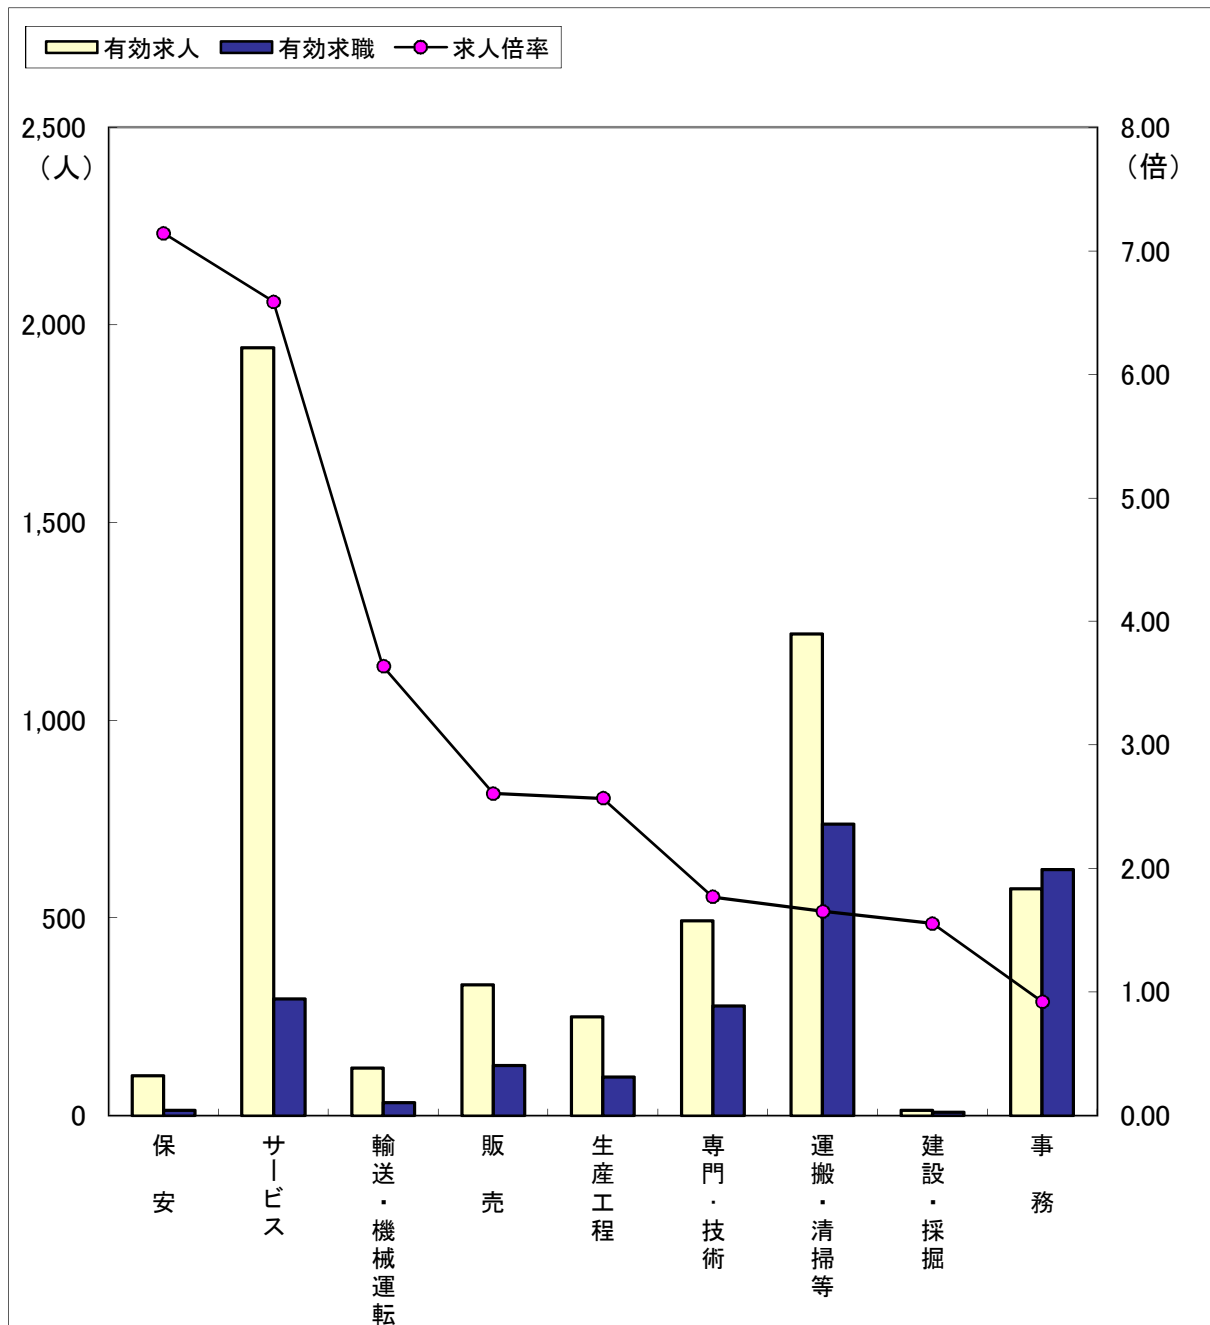

職業別求人・求職の状況（常用パートタイム）

（4年12月）

ハローワーク金沢

区分	職業計	保安	サービス	輸送・機械運転	販売	生産工程	専門・技術	運搬・清掃等	建設・採掘	事務
有効求人	5,055	100	1,943	120	331	249	492	1,218	14	573
有効求職	2,691	14	295	33	127	97	278	737	9	622
求人倍率	1.88	7.14	6.59	3.64	2.61	2.57	1.77	1.65	1.56	0.92

（注）「職業計」には、「その他の職業」も含まれるので各職業の合計とは一致しません。

有効求職は、ハローワーク利用登録者のみです。