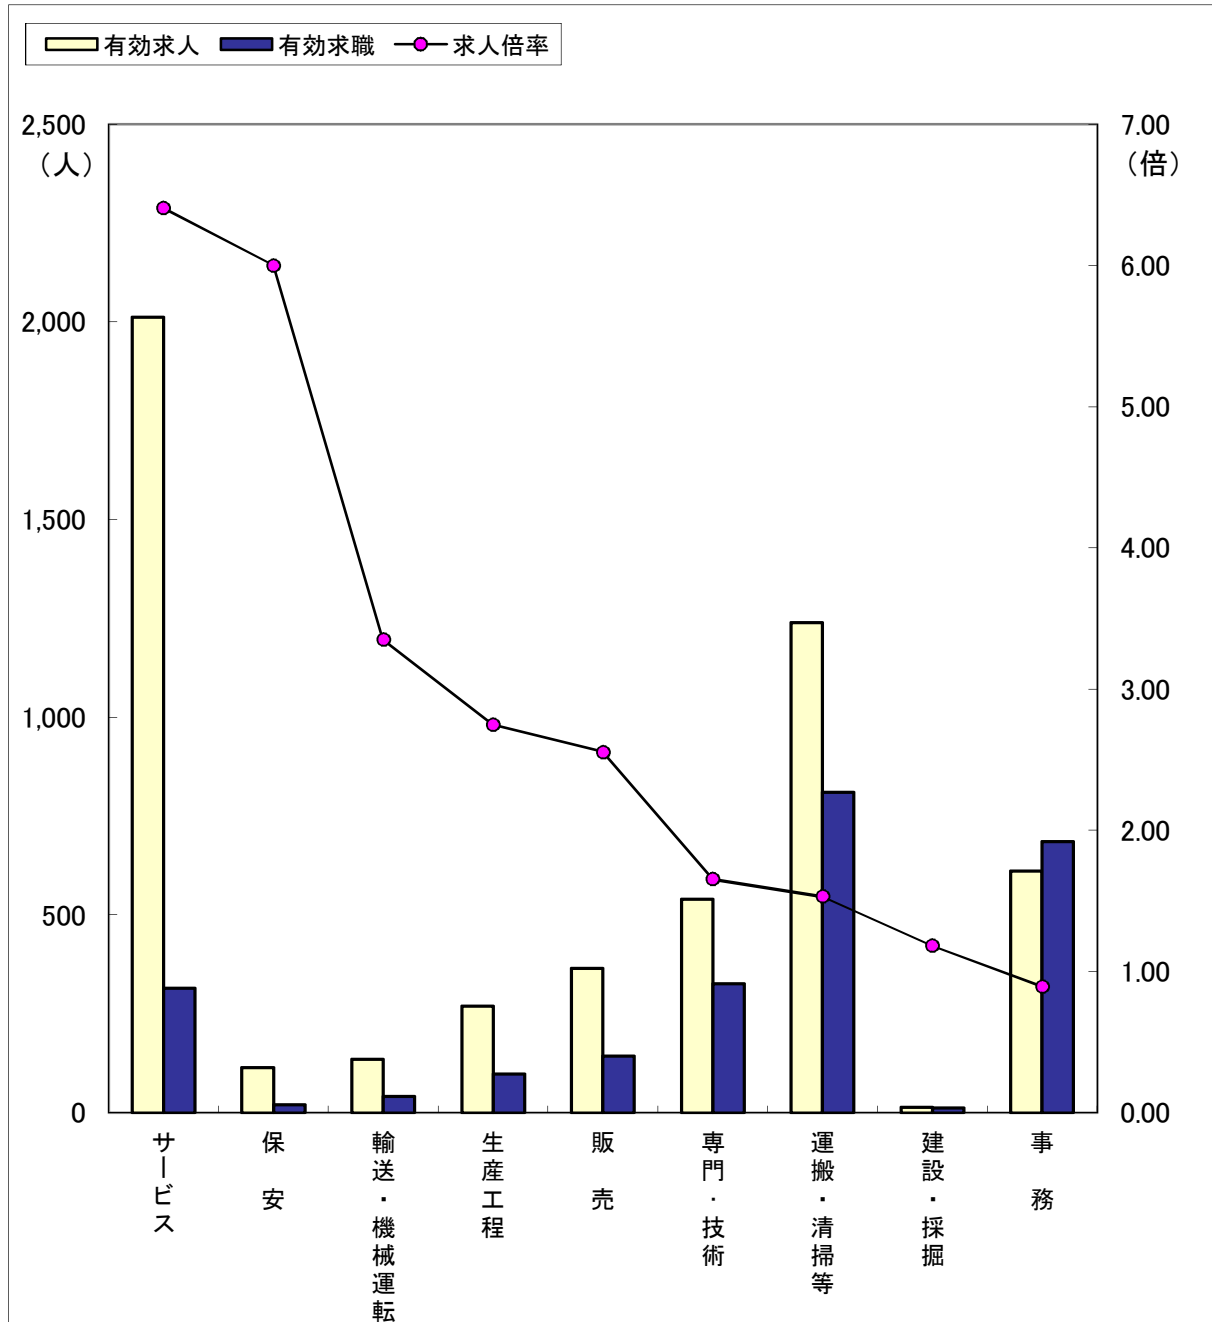

職業別求人・求職の状況（常用フルタイム）

（4年11月）

ハローワーク金沢

区分	職業計	保安	建設・採掘	サービス	輸送・機械運	販売	専門・技術	生産工程	運搬・清掃等	事務
有効求人	7,791	243	540	1,768	519	993	1,765	775	438	675
有効求職	4,977	27	80	430	151	344	720	329	673	1,271
求人倍率	1.57	9.00	6.75	4.11	3.44	2.89	2.45	2.36	0.65	0.53

（注）「職業計」には、「その他の職業」も含まれるので各職業の合計とは一致しません。

有効求職は、ハローワーク利用登録者のみです。

職業別求人・求職の状況（常用パートタイム）

（4年11月）

ハローワーク金沢

区分	職業計	サービス	保安	輸送・機械運転	生産工程	販売	専門・技術	運搬・清掃等	建設・採掘	事務
有効求人	5,305	2,012	114	134	269	365	539	1,239	13	611
有効求職	2,949	314	19	40	98	143	326	810	11	685
求人倍率	1.80	6.41	6.00	3.35	2.74	2.55	1.65	1.53	1.18	0.89