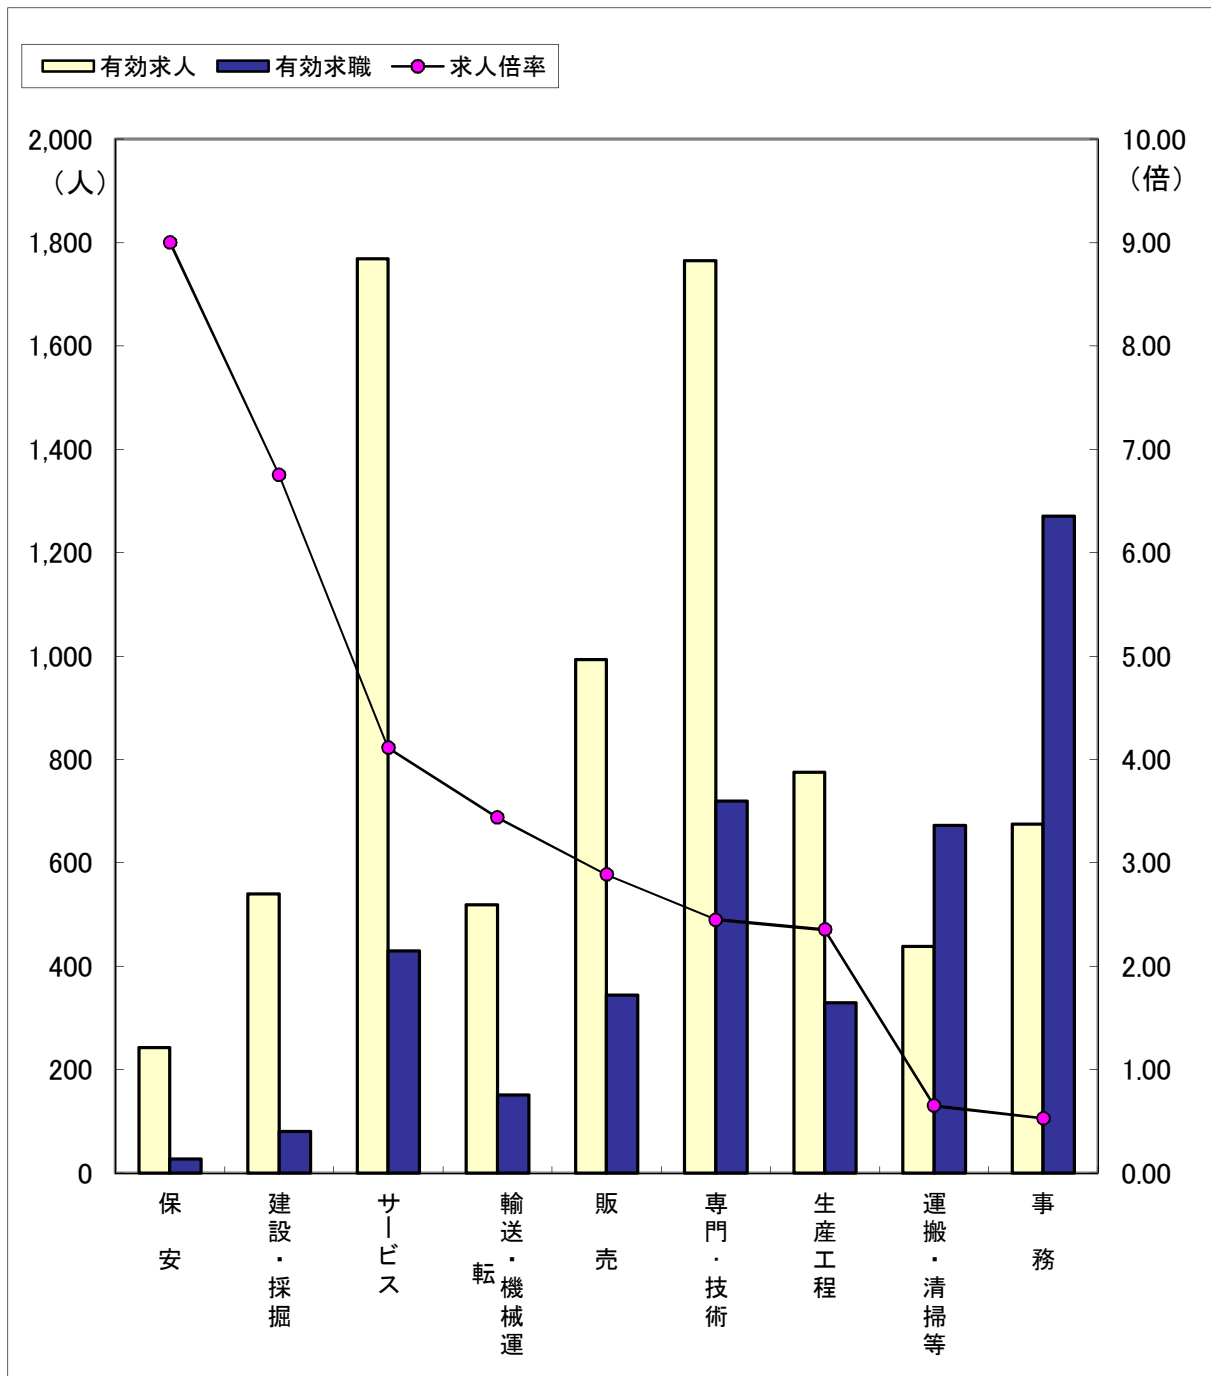

職業別求人・求職の状況（常用フルタイム）

（4年11月）

ハローワーク金沢

区分	職業計	保安	建設・採掘	サービス	輸送・機械運	販売	専門・技術	生産工程	運搬・清掃等	事務
有効求人	7,791	243	540	1,768	519	993	1,765	775	438	675
有効求職	4,977	27	80	430	151	344	720	329	673	1,271
求人倍率	1.57	9.00	6.75	4.11	3.44	2.89	2.45	2.36	0.65	0.53

（注）「職業計」には、「その他の職業」も含まれるので各職業の合計とは一致しません。

有効求職は、ハローワーク利用登録者のみです。

職業別求人・求職の状況（常用パートタイム）

（4年11月）

ハローワーク金沢

区分	職業計	サービス	保安	輸送・機械運転	生産工程	販売	専門・技術	運搬・清掃等	建設・採掘	事務
有効求人	5,305	2,012	114	134	269	365	539	1,239	13	611
有効求職	2,949	314	19	40	98	143	326	810	11	685
求人倍率	1.80	6.41	6.00	3.35	2.74	2.55	1.65	1.53	1.18	0.89