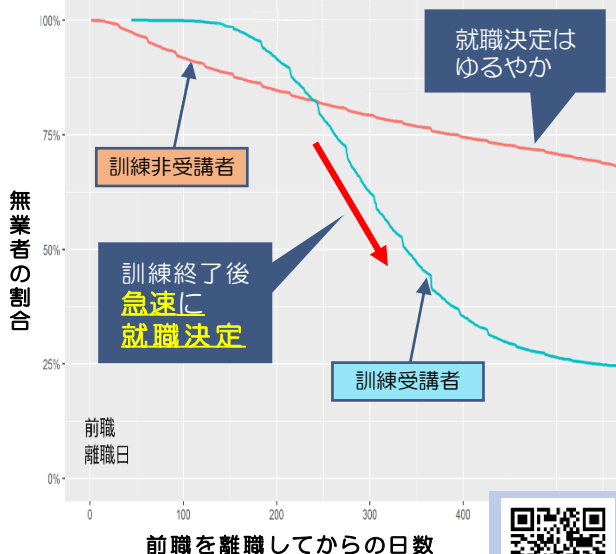

介護

ものづくり

医療事務

プログラミング

このような調査結果があります

職業訓練により再就職の確率は高まる！！

訓練受講有無別 無業者の割合

<厚生労働省の調査・分析>

左図は、公共職業訓練を受講された方と受講されていない方について、前職の離職日からの経過日数に応じた無業者の割合の推移を調べたものです。

縦軸100%から始まって下に行くほど無業者の割合が低くなります(就職者の割合が高まる)。

最初は、受講者、非受講者ともに100%無業者であり、離職直後では、受講者は訓練を受けているので無業者のままとなっています。しかし、訓練終了後から受講者の就職が増えたことで、最終的には、受講者が、非受講者よりも無業者の割合が大きく低下しました(就職者の割合が高まった)。