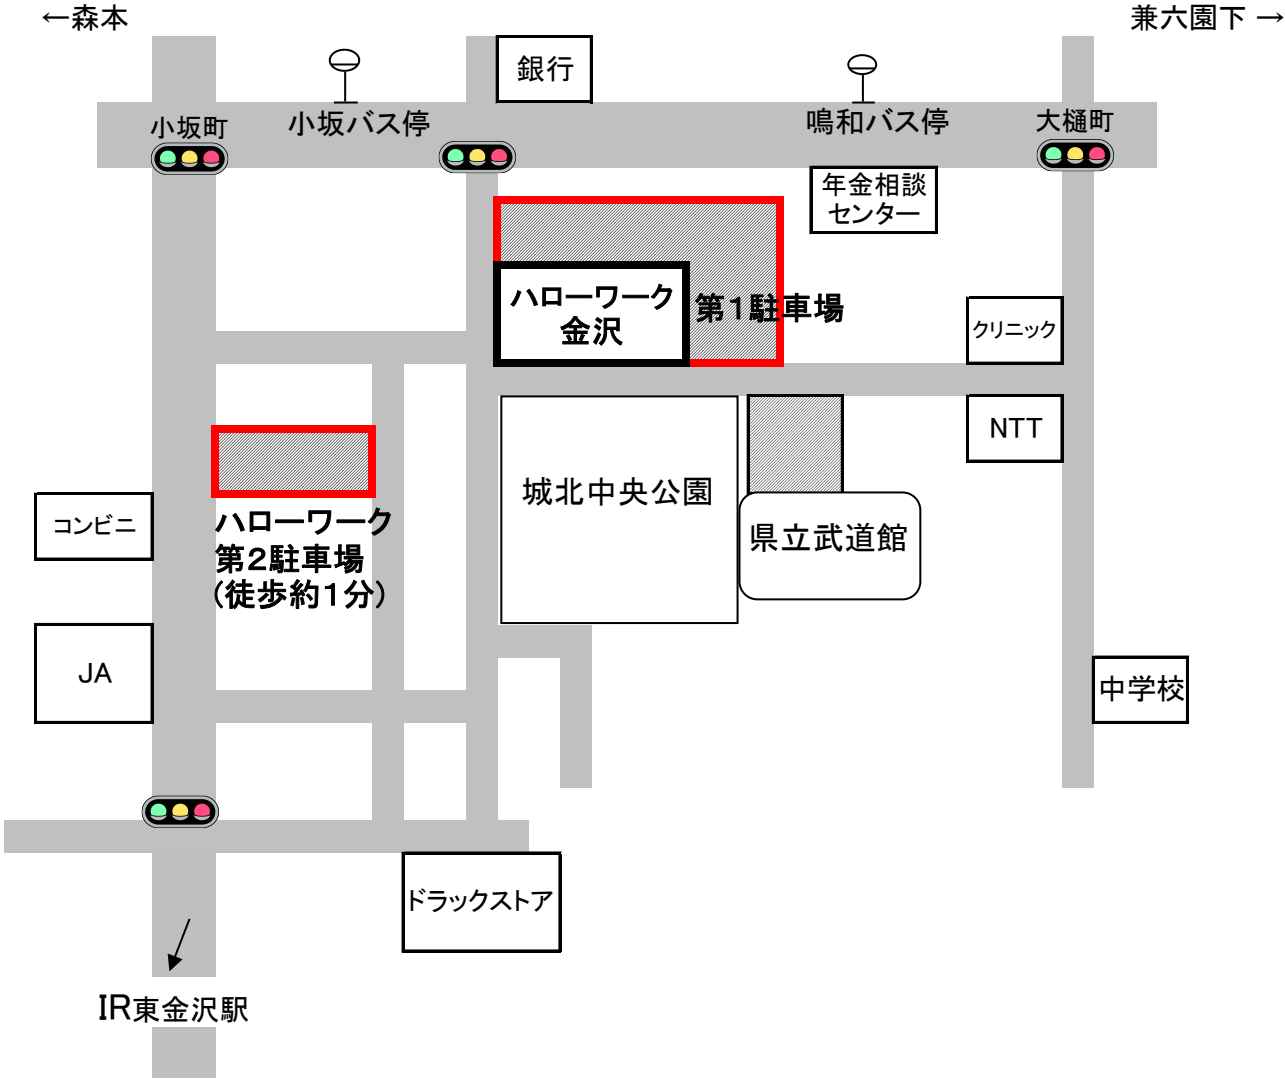

ハローワーク金沢
〒920-8609 金沢市鳴和1-18-42
TEL代表(076)253-3030

※駐車場が常に混雑しています。ご利用の際は公共交通機関をご利用ください。

- 電車IR【東金沢駅】下車徒歩12分
- 北鉄バス【鳴和】下車徒歩4分
- JRバス【小坂】下車徒歩3分