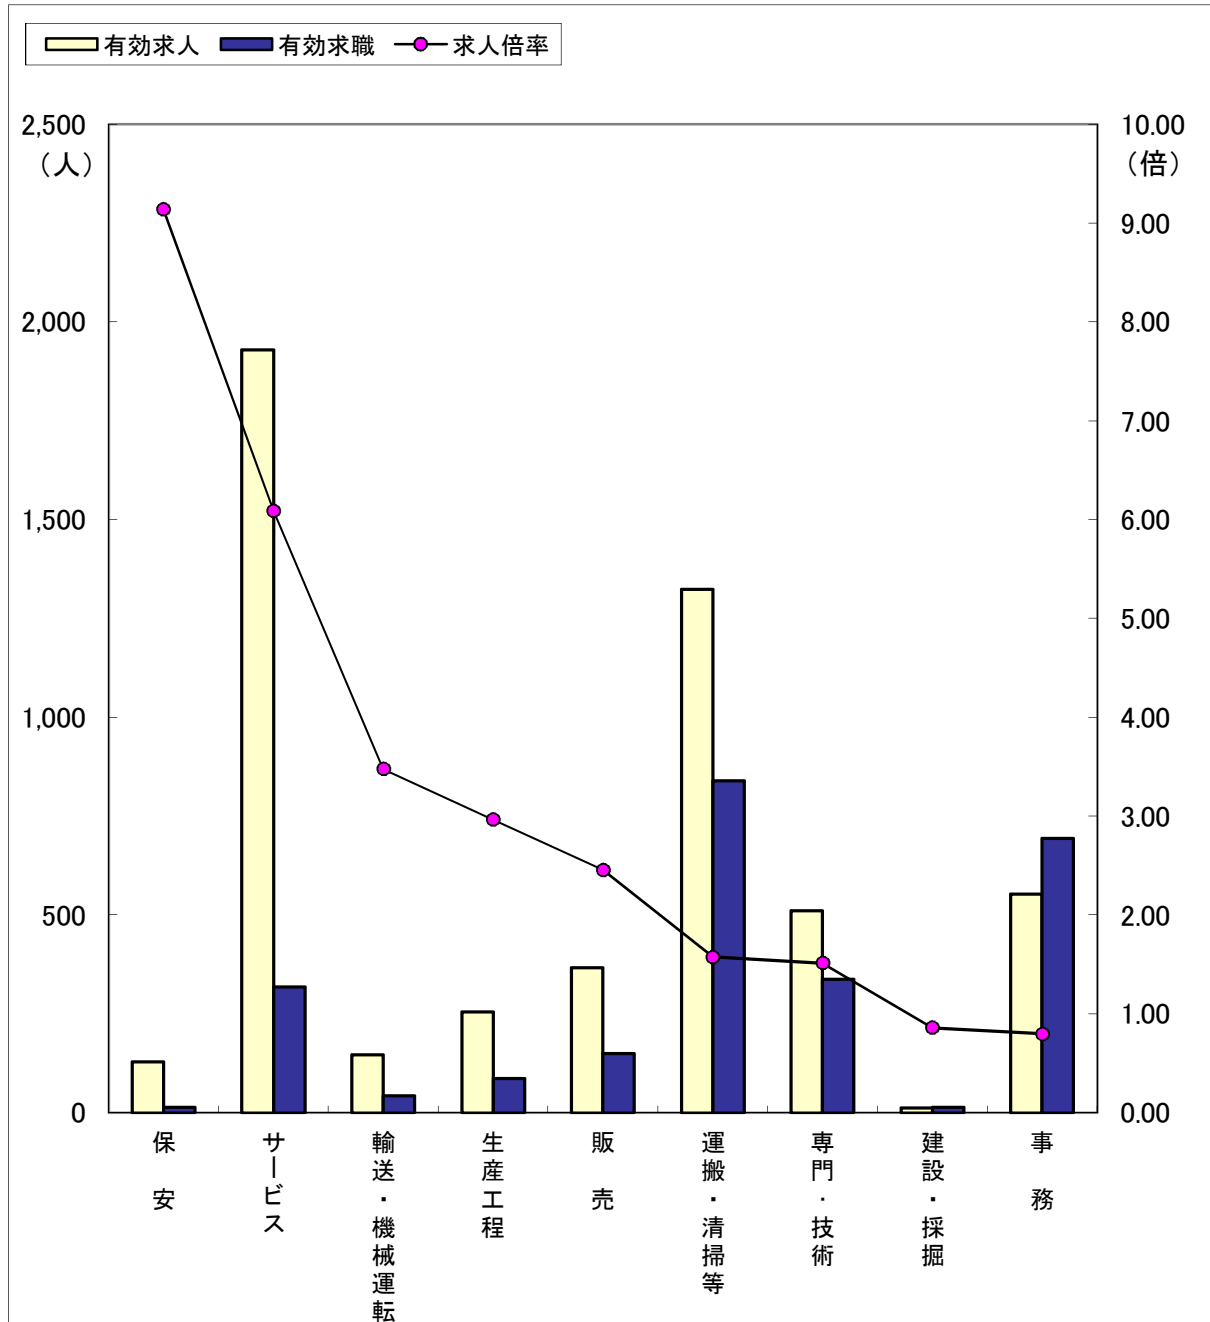

職業別求人・求職の状況（常用パートタイム）

（4年10月）

ハローワーク金沢

区分	職業計	保安	サービス	輸送・機械運転	生産工程	販売	運搬・清掃等	専門・技術	建設・採掘	事務
有効求人	5,230	128	1,929	146	255	366	1,323	511	12	553
有効求職	2,994	14	317	42	86	149	840	338	14	693
求人倍率	1.75	9.14	6.09	3.48	2.97	2.46	1.58	1.51	0.86	0.80

（注）「職業計」には、「その他の職業」も含まれるので各職業の合計とは一致しません。

有効求職は、ハローワーク利用登録者のみです。