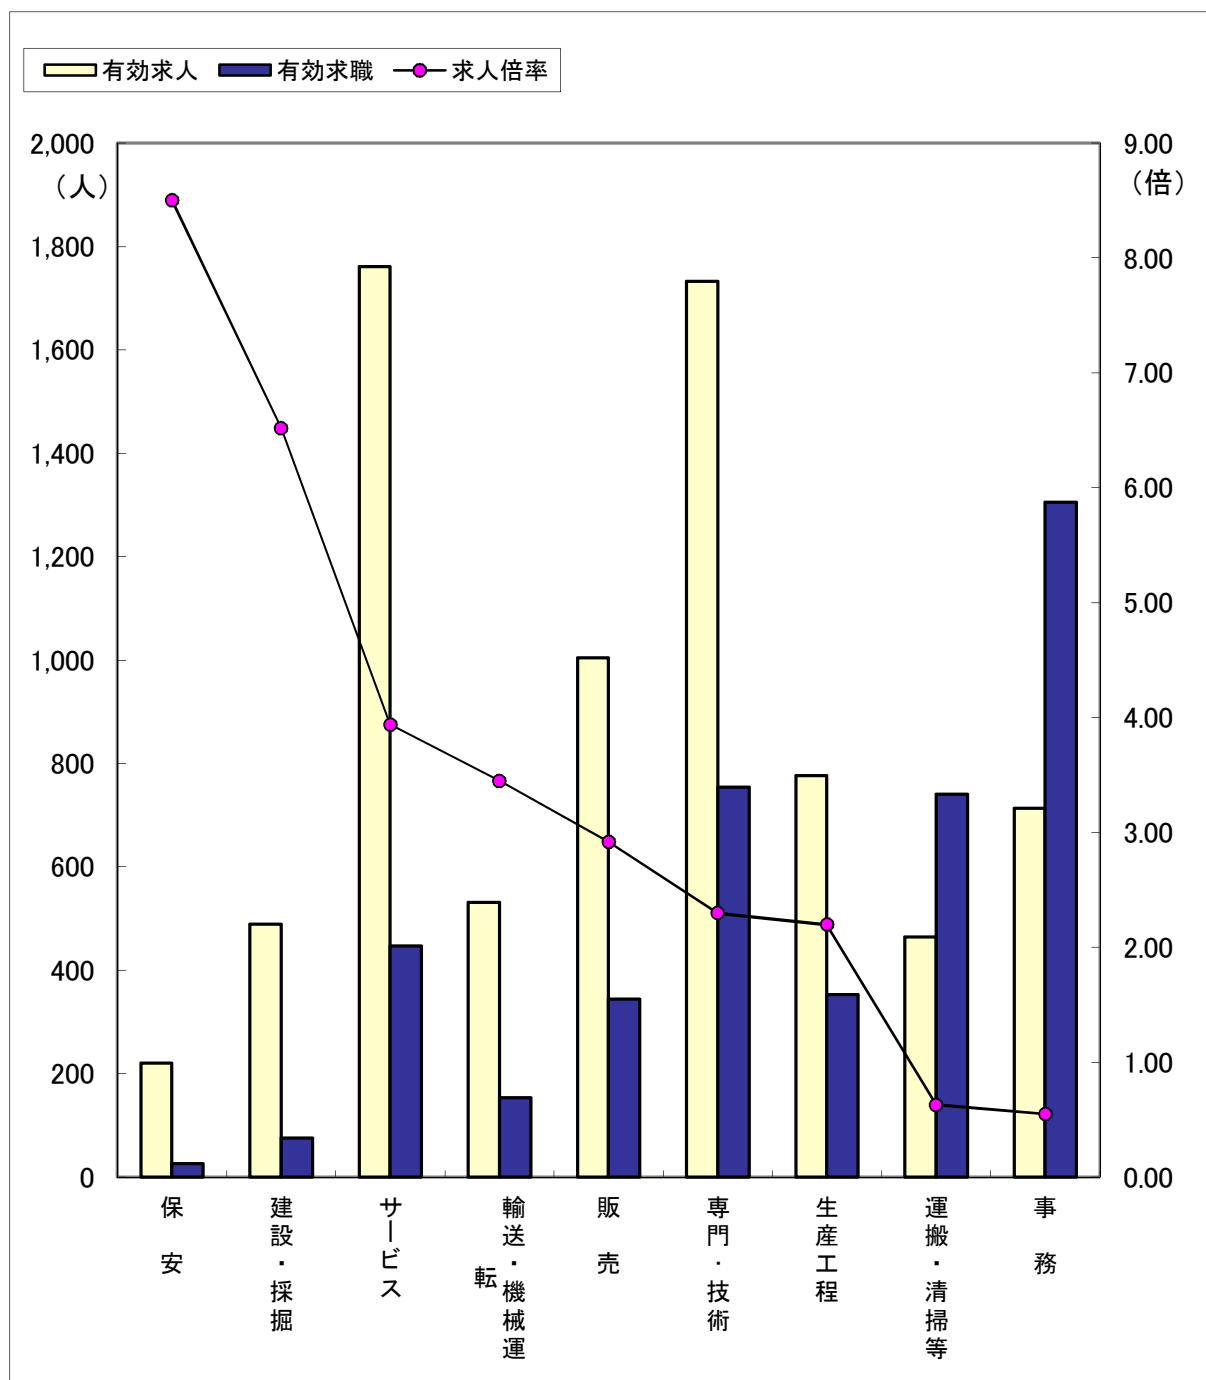

# 職業別求人・求職の状況（常用フルタイム）

（4年10月）

ハローワーク金沢

区分	職業計	保安	建設・採掘	サービス	輸送・機械運	販売	専門・技術	生産工程	運搬・清掃等	事務
有効求人	7,778	221	489	1,761	531	1,004	1,733	776	464	713
有効求職	5,106	26	75	447	154	344	754	353	740	1,305
求人倍率	1.52	8.50	6.52	3.94	3.45	2.92	2.30	2.20	0.63	0.55

（注）「職業計」には、「その他の職業」も含まれるので各職業の合計とは一致しません。

有効求職は、ハローワーク利用登録者のみです。

# 職業別求人・求職の状況（常用パートタイム）

（4年10月）

ハローワーク金沢

区分	職業計	保安	サービス	輸送・機械運転	生産工程	販売	運搬・清掃等	専門・技術	建設・採掘	事務
有効求人	5,230	128	1,929	146	255	366	1,323	511	12	553
有効求職	2,994	14	317	42	86	149	840	338	14	693
求人倍率	1.75	9.14	6.09	3.48	2.97	2.46	1.58	1.51	0.86	0.80