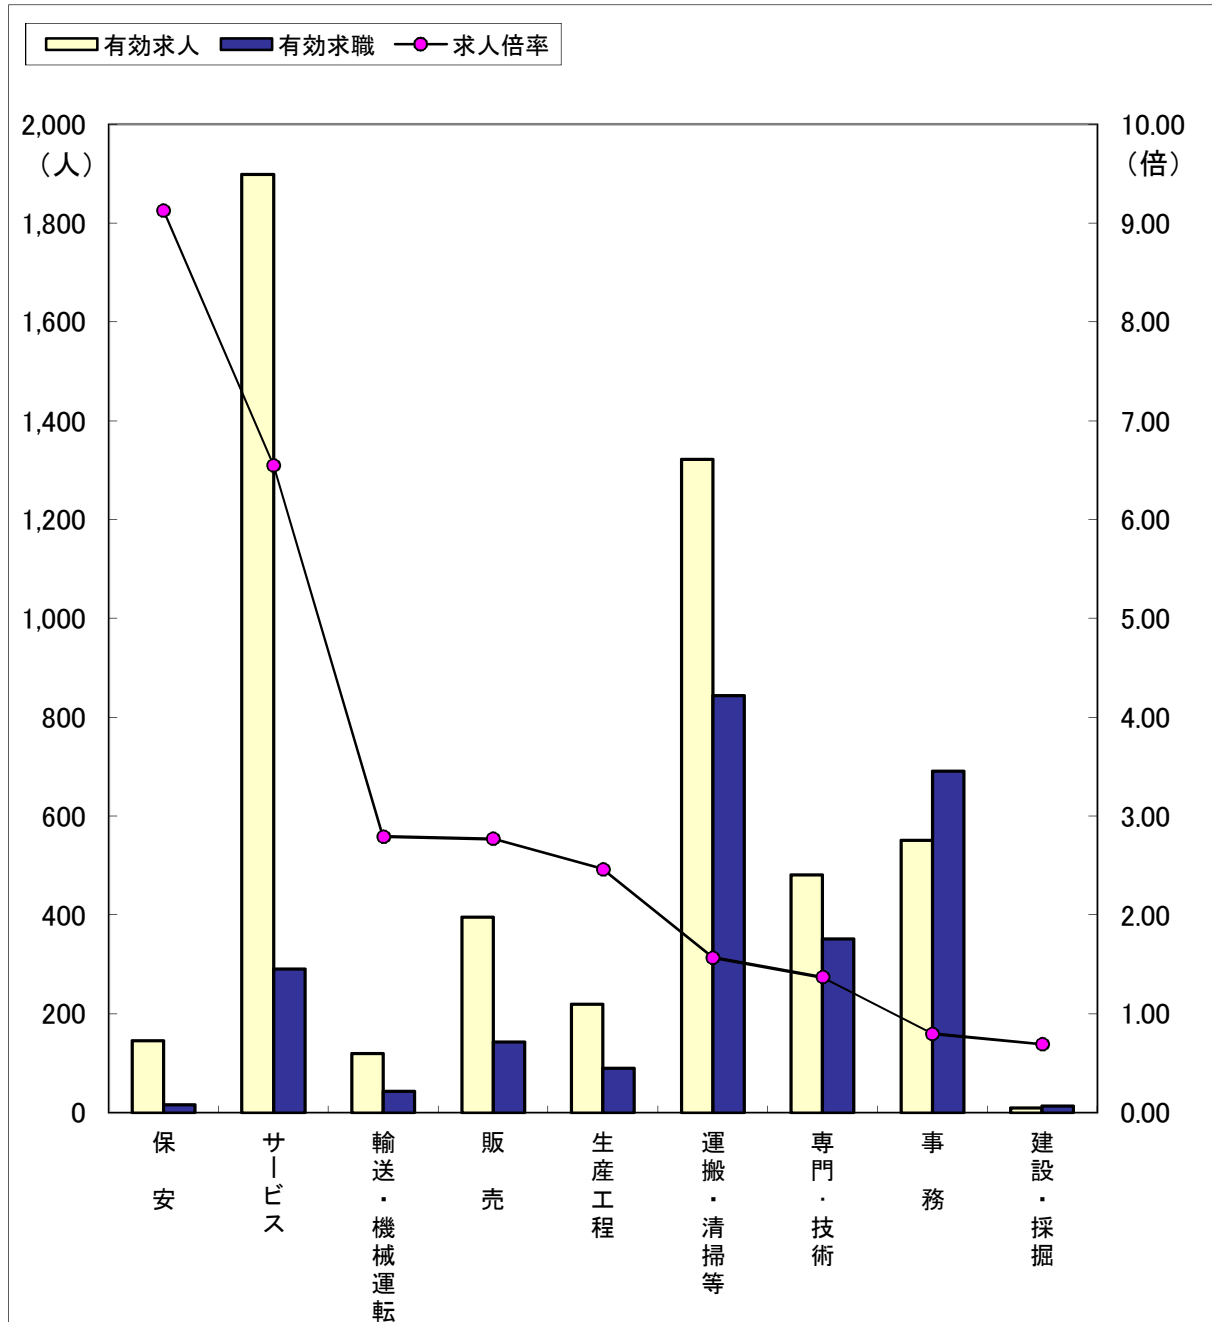

# 職業別求人・求職の状況（常用フルタイム）

（4年9月）

ハローワーク金沢

区分	職業計	保安	建設・採掘	サービス	輸送・機械運	販売	専門・技術	生産工程	運搬・清掃等	事務
有効求人	8,205	232	489	1,915	534	1,024	1,847	764	603	699
有効求職	5,097	21	73	440	154	340	764	356	764	1,280
求人倍率	1.61	11.05	6.70	4.35	3.47	3.01	2.42	2.15	0.79	0.55

（注）「職業計」には、「その他の職業」も含まれるので各職業の合計とは一致しません。

有効求職は、ハローワーク利用登録者のみです。

# 職業別求人・求職の状況（常用パートタイム）

（4年9月）

ハローワーク金沢

区分	職業計	保安	サービス	輸送・機械運転	販売	生産工程	運搬・清掃等	専門・技術	事務	建設・採掘
有効求人	5,150	146	1,899	120	396	219	1,322	481	551	9
有効求職	2,940	16	290	43	143	89	844	351	691	13
求人倍率	1.75	9.13	6.55	2.79	2.77	2.46	1.57	1.37	0.80	0.69