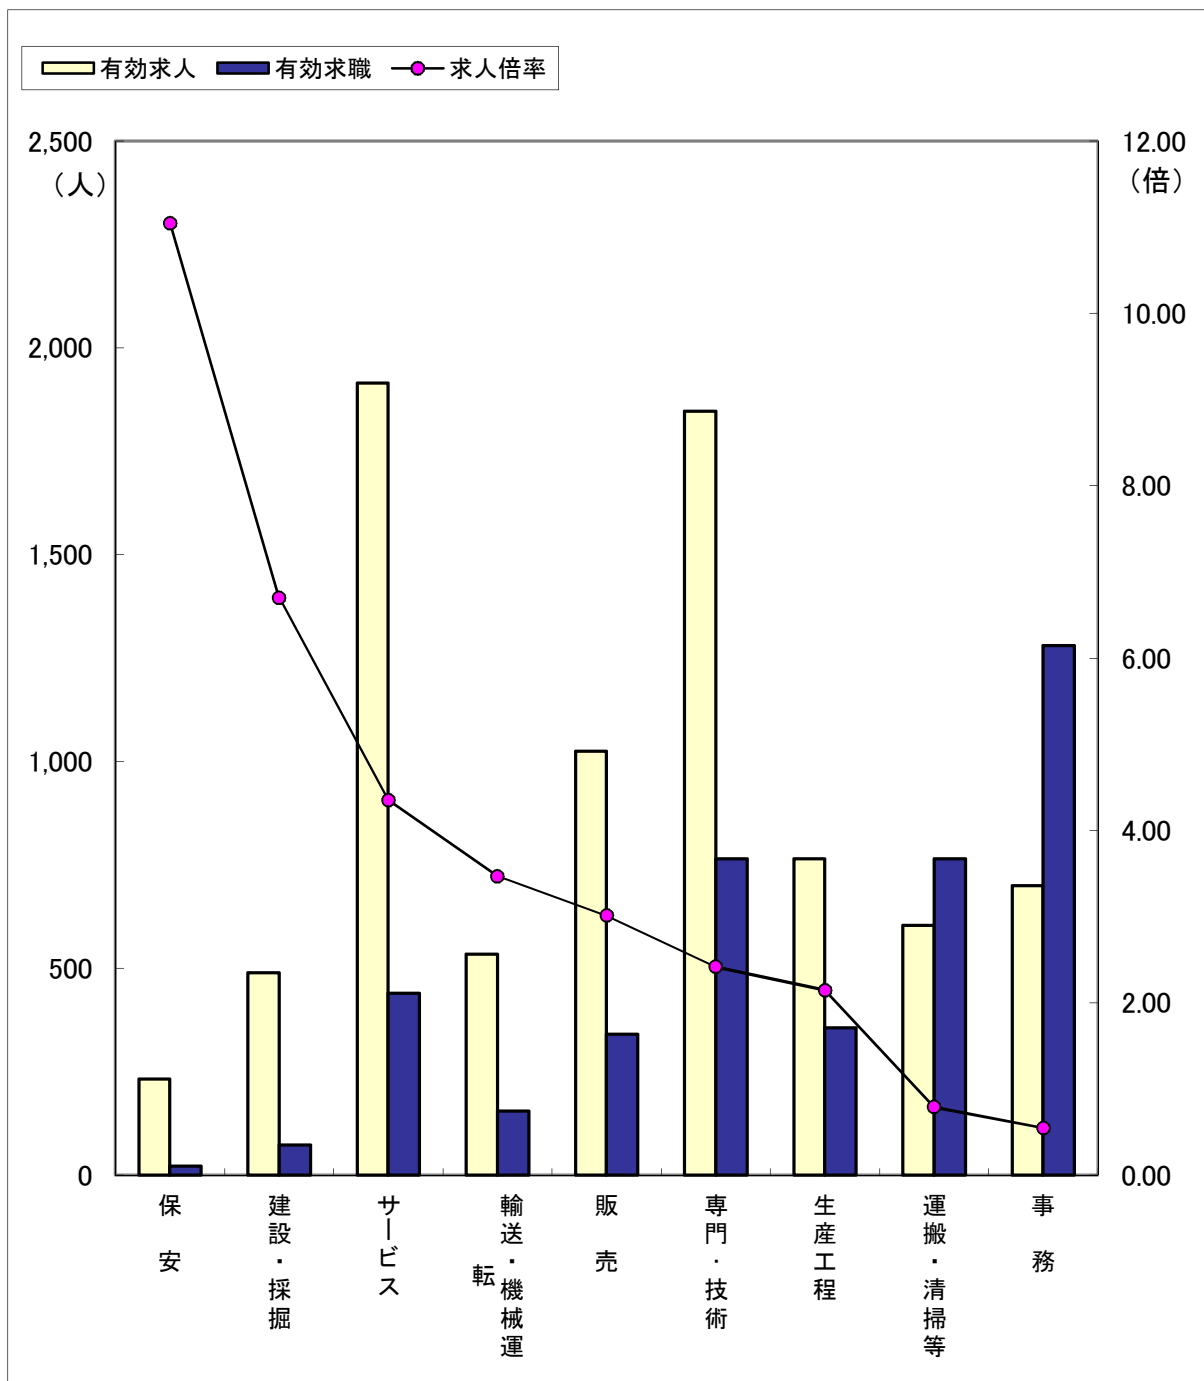

# 職業別求人・求職の状況（常用フルタイム）

（4年9月）

ハローワーク金沢

区分	職業計	保安	建設・採掘	サービス	輸送・機械運	販売	専門・技術	生産工程	運搬・清掃等	事務
有効求人	8,205	232	489	1,915	534	1,024	1,847	764	603	699
有効求職	5,097	21	73	440	154	340	764	356	764	1,280
求人倍率	1.61	11.05	6.70	4.35	3.47	3.01	2.42	2.15	0.79	0.55

（注）「職業計」には、「その他の職業」も含まれるので各職業の合計とは一致しません。

有効求職は、ハローワーク利用登録者のみです。