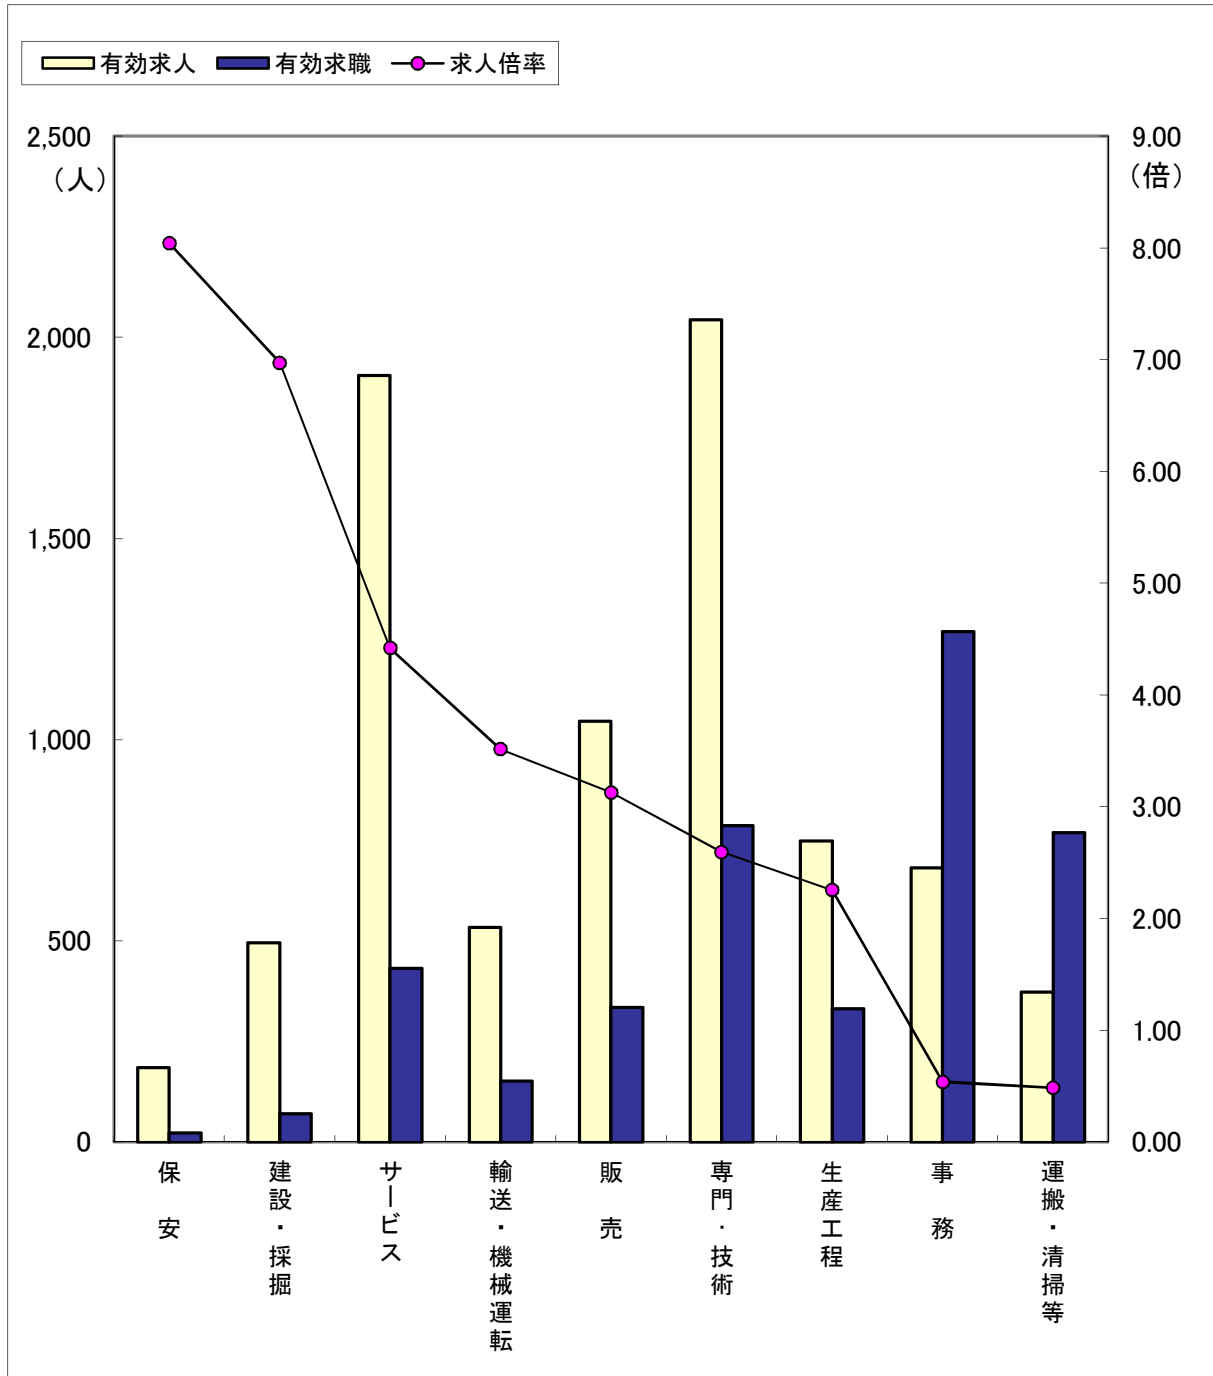

職業別求人・求職の状況（常用フルタイム）

（4年7月）

ハローワーク金沢

区分	職業計	保安	建設・採掘	サービス	輸送・機械運転	販売	専門・技術	生産工程	事務	運搬・清掃等
有効求人	8,079	185	495	1,905	534	1,045	2,043	748	682	373
有効求職	5,314	23	71	431	152	334	787	332	1,269	769
求人倍率	1.52	8.04	6.97	4.42	3.51	3.13	2.60	2.25	0.54	0.49

（注）「職業計」には、「その他の職業」も含まれるので各職業の合計とは一致しません。

有効求職は、ハローワーク利用登録者のみです。

職業別求人・求職の状況（常用パートタイム）

（4年7月）

ハローワーク金沢

区分	職業計	保安	サービス	輸送・機械運転	販売	生産工程	専門・技術	運搬・清掃等	建設・採掘	事務
有効求人	4,812	117	1,825	152	381	189	476	1,215	16	434
有効求職	3,406	14	270	49	158	102	341	871	18	707
求人倍率	1.41	8.36	6.76	3.10	2.41	1.85	1.40	1.39	0.89	0.61