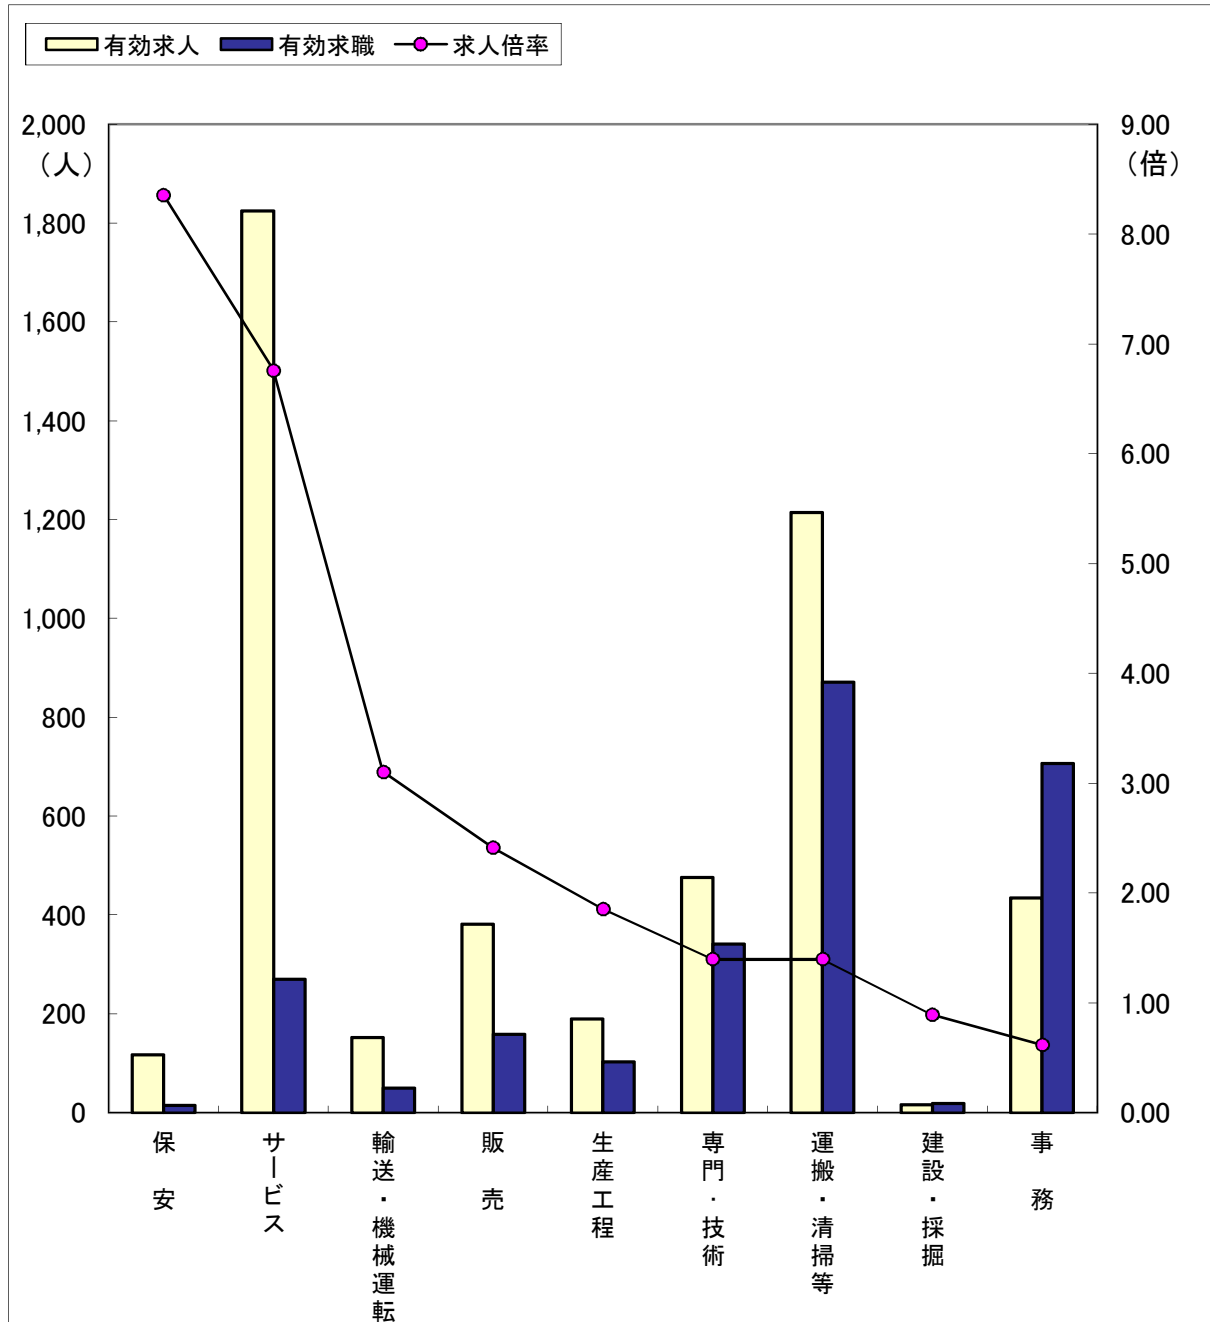

職業別求人・求職の状況（常用フルタイム）

（4年7月）

ハローワーク金沢

区分	職業計	保安	建設・採掘	サービス	輸送・機械運転	販売	専門・技術	生産工程	事務	運搬・清掃等
有効求人	8,079	185	495	1,905	534	1,045	2,043	748	682	373
有効求職	5,314	23	71	431	152	334	787	332	1,269	769
求人倍率	1.52	8.04	6.97	4.42	3.51	3.13	2.60	2.25	0.54	0.49

（注）「職業計」には、「その他の職業」も含まれるので各職業の合計とは一致しません。

有効求職は、ハローワーク利用登録者のみです。

職業別求人・求職の状況（常用パートタイム）

（4年7月）

ハローワーク金沢

区分	職業計	保安	サービス	輸送・機械運転	販売	生産工程	専門・技術	運搬・清掃等	建設・採掘	事務
有効求人	4,812	117	1,825	152	381	189	476	1,215	16	434
有効求職	3,406	14	270	49	158	102	341	871	18	707
求人倍率	1.41	8.36	6.76	3.10	2.41	1.85	1.40	1.39	0.89	0.61