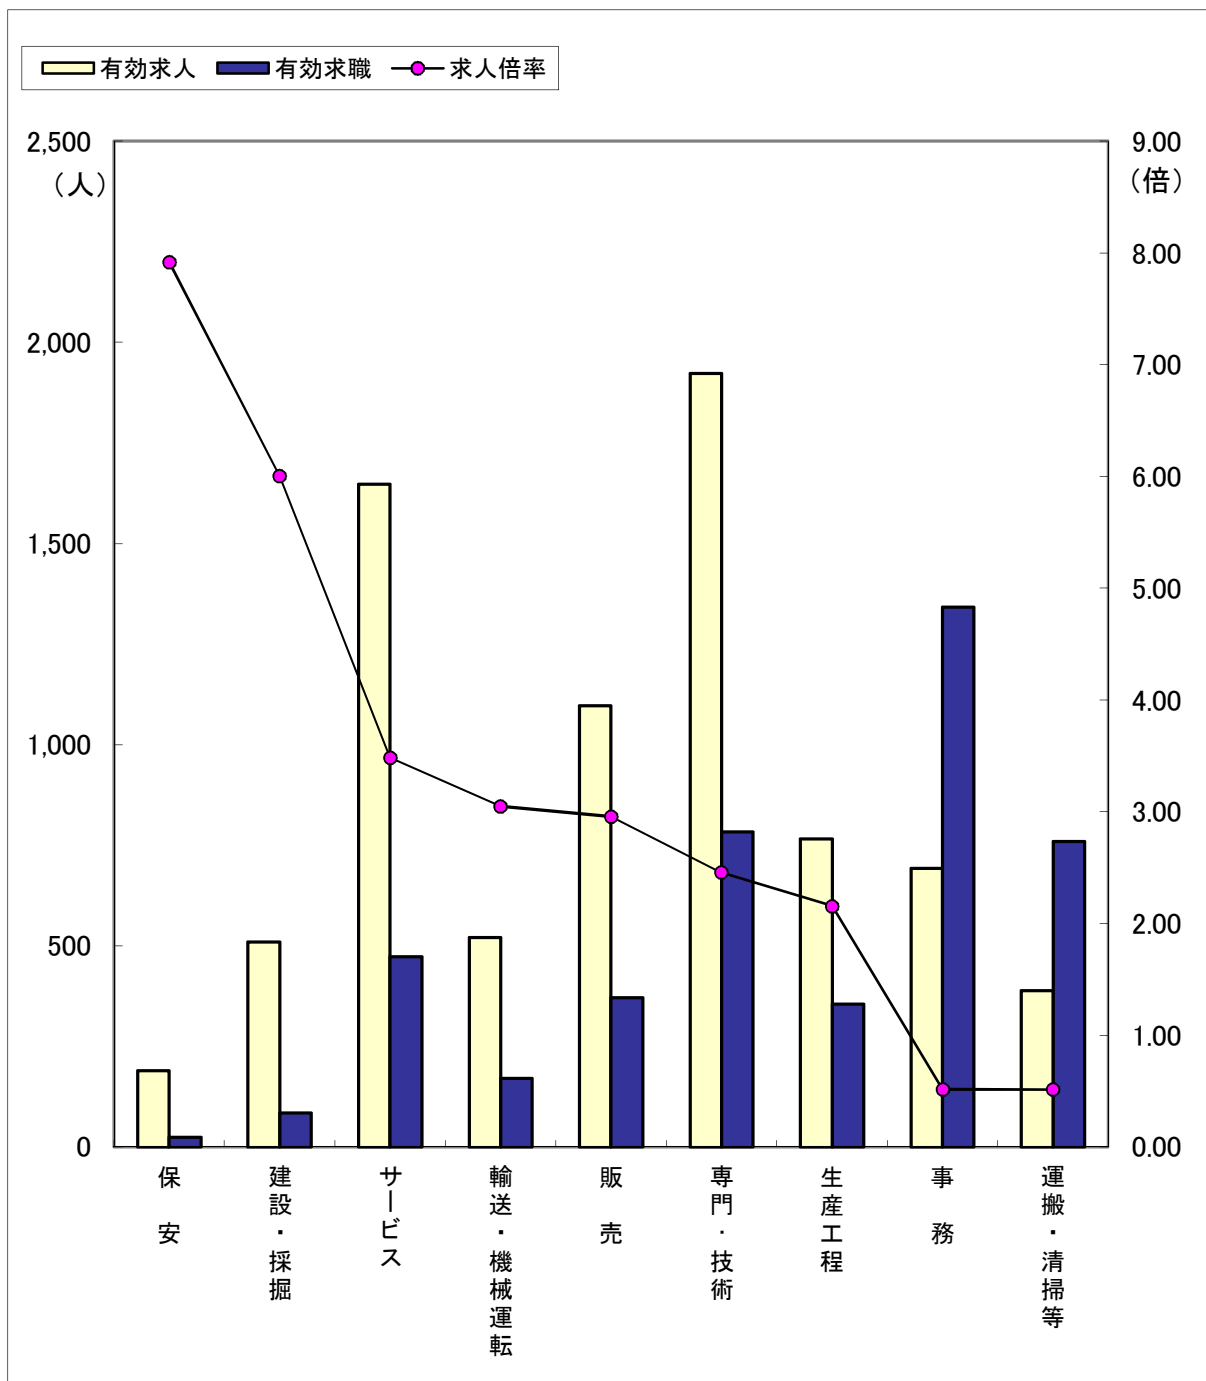

# 職業別求人・求職の状況（常用フルタイム）

（4年6月）

ハローワーク金沢

区分	職業計	保安	建設・採掘	サービス	輸送・機械運転	販売	専門・技術	生産工程	事務	運搬・清掃等
有効求人	7,800	190	510	1,647	521	1,096	1,922	765	693	389
有効求職	5,314	24	85	473	171	371	783	355	1,342	759
求人倍率	1.47	7.92	6.00	3.48	3.05	2.95	2.45	2.15	0.52	0.51

（注）「職業計」には、「その他の職業」も含まれるので各職業の合計とは一致しません。

有効求職は、ハローワーク利用登録者のみです。

# 職業別求人・求職の状況（常用パートタイム）

（4年6月）

ハローワーク金沢

区分	職業計	サービス	保安	輸送・機械運転	生産工程	販売	運搬・清掃等	専門・技術	建設・採掘	事務
有効求人	4,914	1,812	107	162	204	375	1,261	530	17	432
有効求職	3,406	315	23	56	93	177	966	408	16	788
求人倍率	1.44	5.75	4.65	2.89	2.19	2.12	1.31	1.30	1.06	0.55