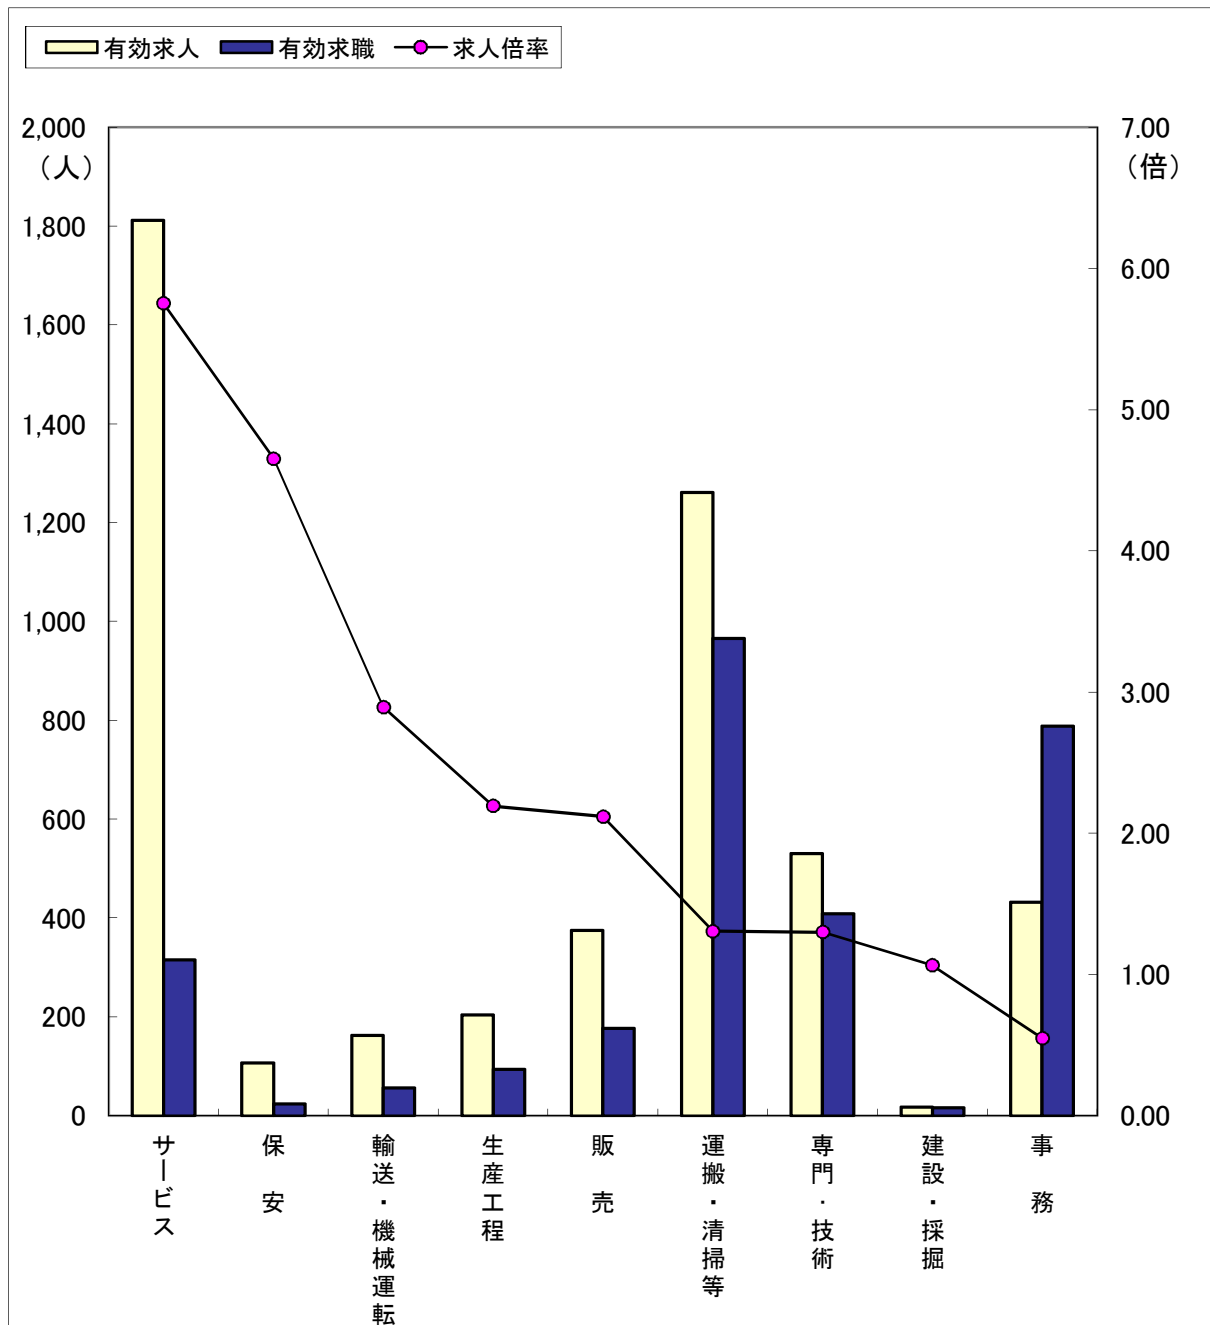

職業別求人・求職の状況（常用パートタイム）

（4年6月）

ハローワーク金沢

区分	職業計	サービス	保安	輸送・機械運転	生産工程	販売	運搬・清掃等	専門・技術	建設・採掘	事務
有効求人	4,914	1,812	107	162	204	375	1,261	530	17	432
有効求職	3,406	315	23	56	93	177	966	408	16	788
求人倍率	1.44	5.75	4.65	2.89	2.19	2.12	1.31	1.30	1.06	0.55

（注）「職業計」には、「その他の職業」も含まれるので各職業の合計とは一致しません。

有効求職は、ハローワーク利用登録者のみです。