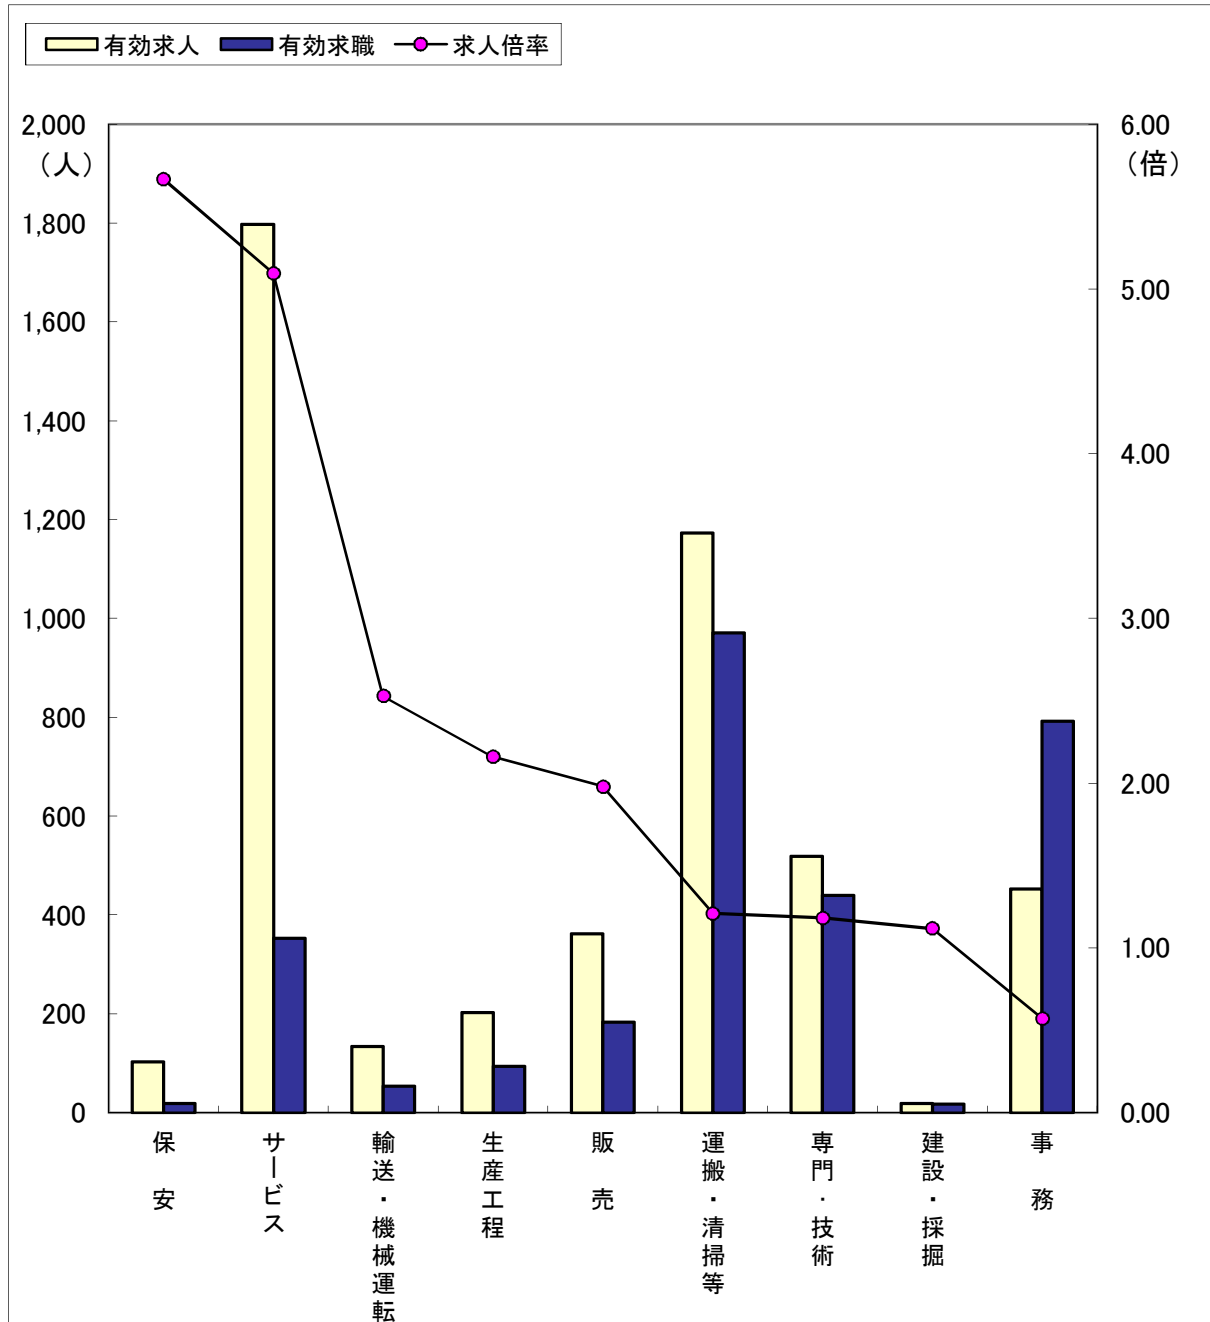

職業別求人・求職の状況（常用フルタイム）

（4年5月）

ハローワーク金沢

区分	職業計	保安	建設・採掘	サービス	輸送・機械運転	販売	専門・技術	生産工程	事務	運搬・清掃等
有効求人	7,449	169	463	1,556	499	1,075	1,794	717	720	389
有効求職	5,314	24	84	478	169	367	799	355	1,348	757
求人倍率	1.40	7.04	5.51	3.26	2.95	2.93	2.25	2.02	0.53	0.51

（注）「職業計」には、「その他の職業」も含まれるので各職業の合計とは一致しません。

有効求職は、ハローワーク利用登録者のみです。

職業別求人・求職の状況（常用パートタイム）

（4年5月）

ハローワーク金沢

区分	職業計	保安	サービス	輸送・機械運転	生産工程	販売	運搬・清掃等	専門・技術	建設・採掘	事務
有効求人	4,778	102	1,798	134	203	362	1,173	519	19	452
有効求職	3,406	18	353	53	94	183	971	439	17	792
求人倍率	1.40	5.67	5.09	2.53	2.16	1.98	1.21	1.18	1.12	0.57