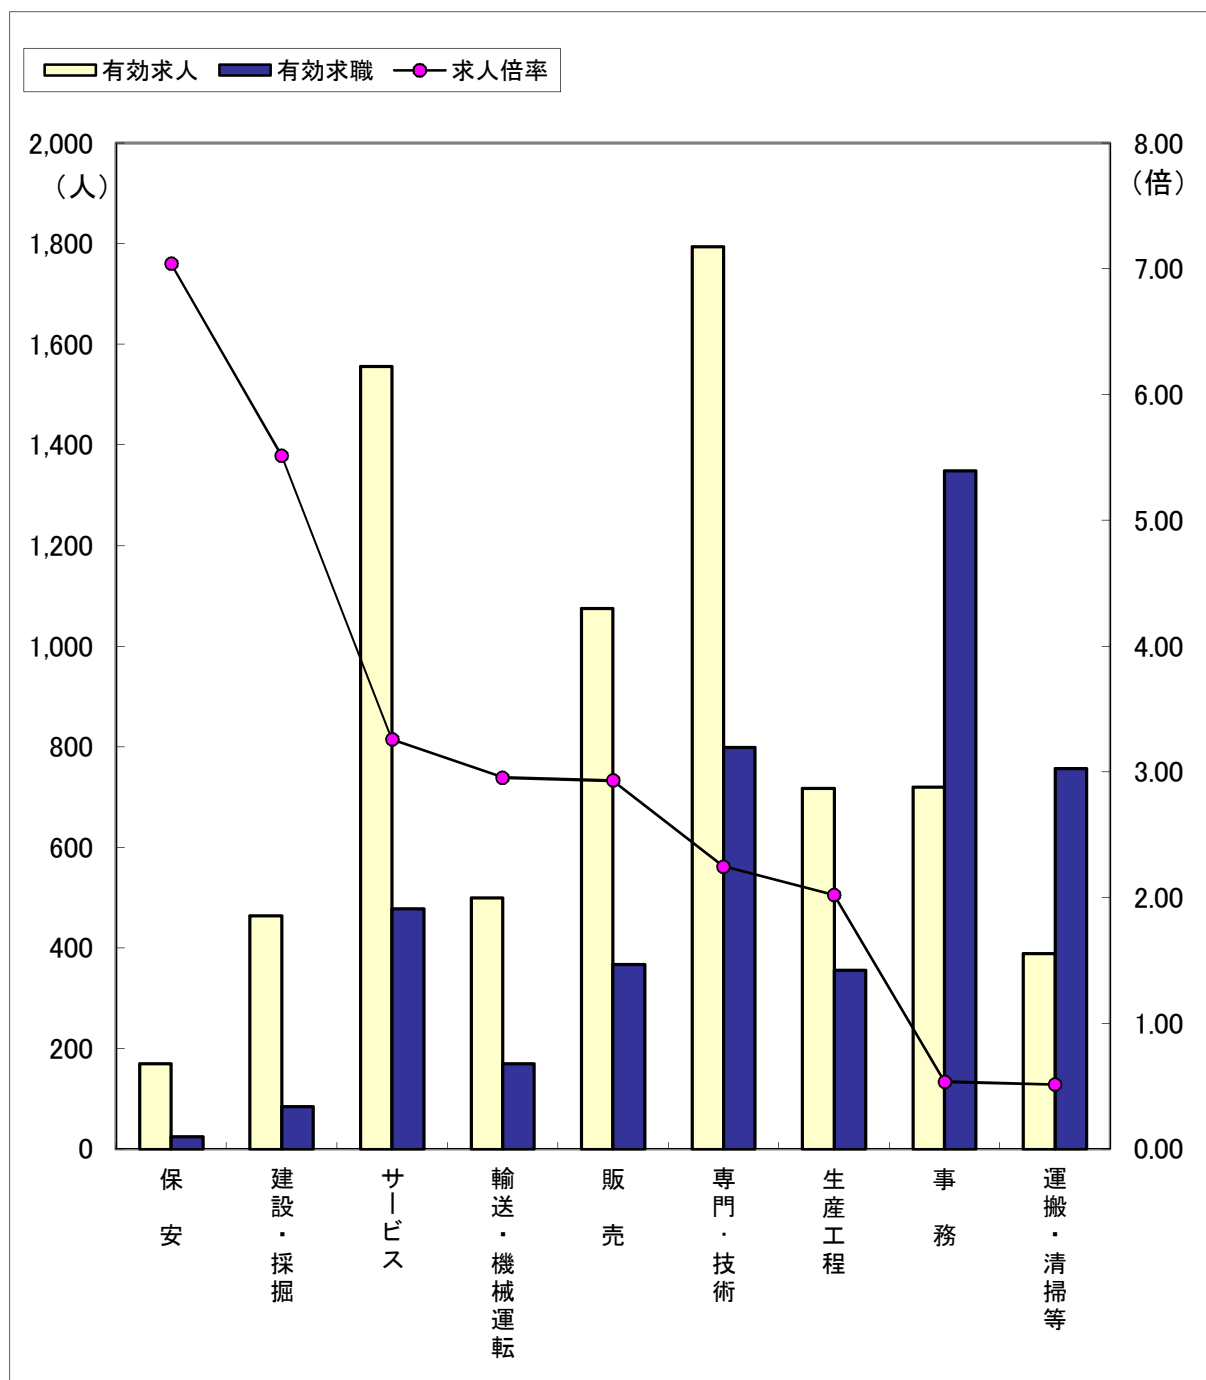

職業別求人・求職の状況（常用フルタイム）

（4年5月）

ハローワーク金沢

区分	職業計	保安	建設・採掘	サービス	輸送・機械運転	販売	専門・技術	生産工程	事務	運搬・清掃等
有効求人	7,449	169	463	1,556	499	1,075	1,794	717	720	389
有効求職	5,314	24	84	478	169	367	799	355	1,348	757
求人倍率	1.40	7.04	5.51	3.26	2.95	2.93	2.25	2.02	0.53	0.51

（注）「職業計」には、「その他の職業」も含まれるので各職業の合計とは一致しません。

有効求職は、ハローワーク利用登録者のみです。

職業別求人・求職の状況（常用パートタイム）

（4年5月）

ハローワーク金沢

区分	職業計	保安	サービス	輸送・機械運転	生産工程	販売	運搬・清掃等	専門・技術	建設・採掘	事務
有効求人	4,778	102	1,798	134	203	362	1,173	519	19	452
有効求職	3,406	18	353	53	94	183	971	439	17	792
求人倍率	1.40	5.67	5.09	2.53	2.16	1.98	1.21	1.18	1.12	0.57