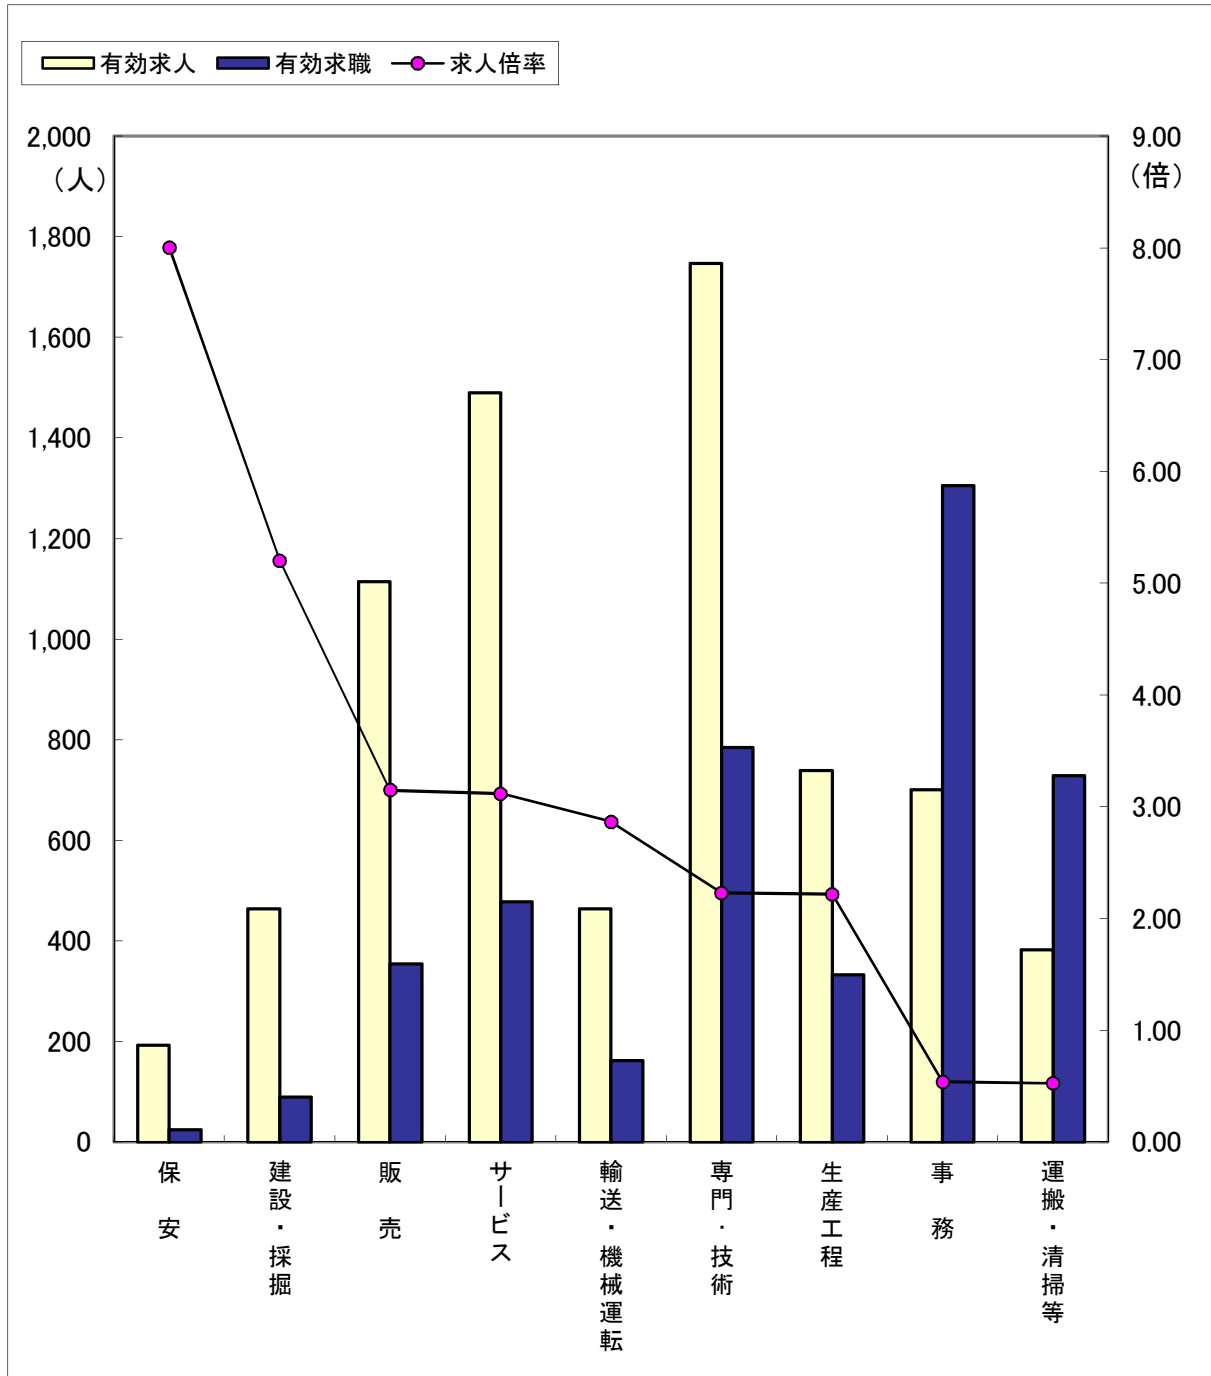

職業別求人・求職の状況（常用フルタイム）

（4年4月）

ハローワーク金沢

区分	職業計	保安	建設・採掘	販売	サービス	輸送・機械運転	専門・技術	生産工程	事務	運搬・清掃等
有効求人	7,350	192	463	1,114	1,489	464	1,747	738	701	382
有効求職	5,133	24	89	354	478	162	784	333	1,305	729
求人倍率	1.43	8.00	5.20	3.15	3.12	2.86	2.23	2.22	0.54	0.52

（注）「職業計」には、「その他の職業」も含まれるので各職業の合計とは一致しません。

有効求職は、ハローワーク利用登録者のみです。

職業別求人・求職の状況（常用パートタイム）

（4年4月）

ハローワーク金沢

区分	職業計	保安	サービス	輸送・機械運転	販売	生産工程	専門・技術	運搬・清掃等	建設・採掘	事務
有効求人	4,338	98	1,293	153	383	195	586	1,158	12	446
有効求職	3,313	20	369	56	176	91	439	913	19	784
求人倍率	1.31	4.90	3.50	2.73	2.18	2.14	1.33	1.27	0.63	0.57