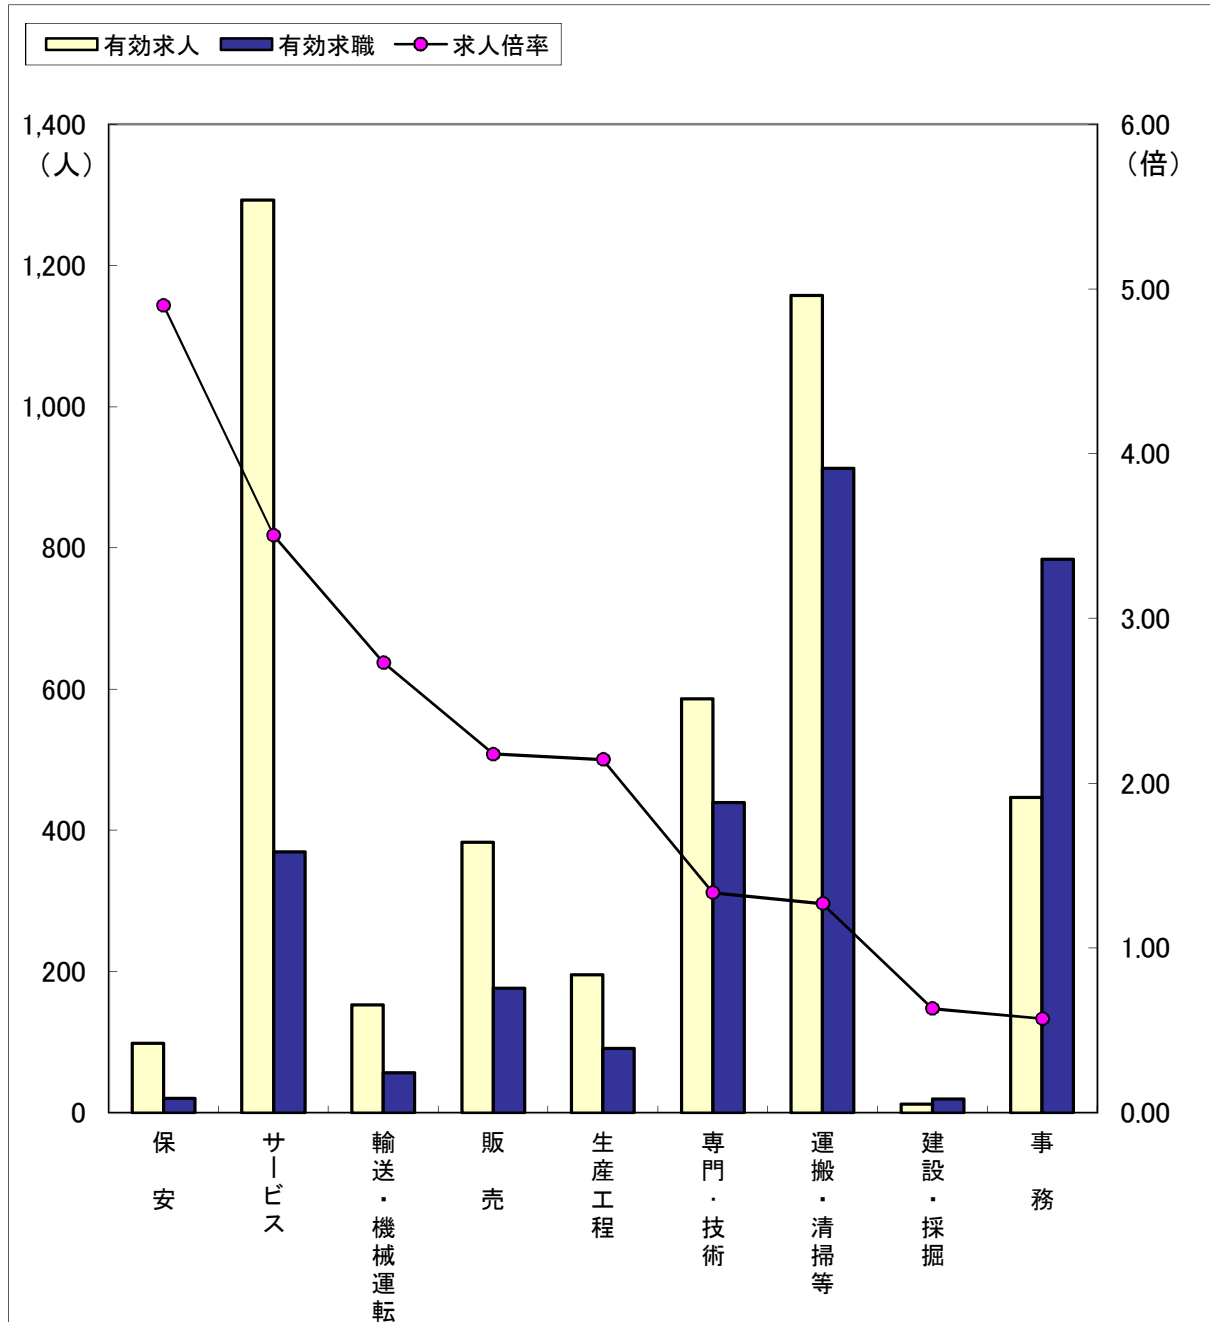

職業別求人・求職の状況（常用フルタイム）

（4年4月）

ハローワーク金沢

区分	職業計	保安	建設・採掘	販売	サービス	輸送・機械運転	専門・技術	生産工程	事務	運搬・清掃等
有効求人	7,350	192	463	1,114	1,489	464	1,747	738	701	382
有効求職	5,133	24	89	354	478	162	784	333	1,305	729
求人倍率	1.43	8.00	5.20	3.15	3.12	2.86	2.23	2.22	0.54	0.52

（注）「職業計」には、「その他の職業」も含まれるので各職業の合計とは一致しません。

有効求職は、ハローワーク利用登録者のみです。

職業別求人・求職の状況（常用パートタイム）

（4年4月）

ハローワーク金沢

区分	職業計	保安	サービス	輸送・機械運転	販売	生産工程	専門・技術	運搬・清掃等	建設・採掘	事務
有効求人	4,338	98	1,293	153	383	195	586	1,158	12	446
有効求職	3,313	20	369	56	176	91	439	913	19	784
求人倍率	1.31	4.90	3.50	2.73	2.18	2.14	1.33	1.27	0.63	0.57