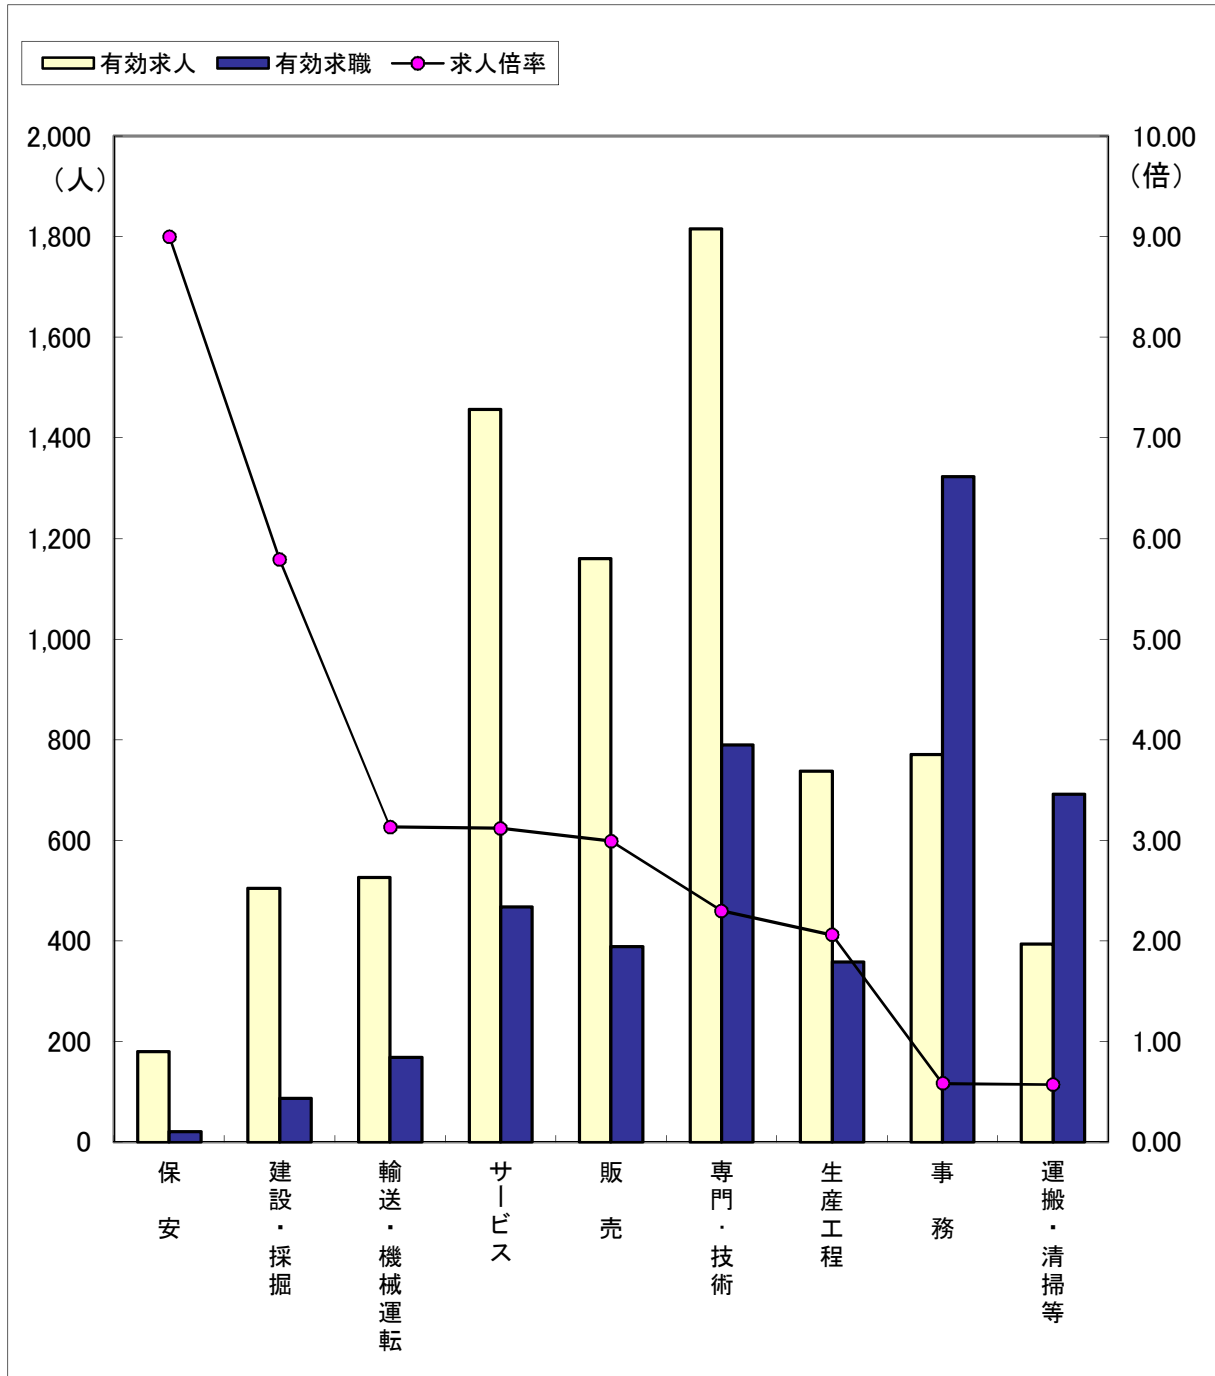

職業別求人・求職の状況（常用フルタイム）

（4年3月）

ハローワーク金沢

区分	職業計	保安	建設・採掘	輸送・機械運転	サービス	販売	専門・技術	生産工程	事務	運搬・清掃等
有効求人	7,602	180	504	526	1,456	1,160	1,816	737	771	393
有効求職	5,159	20	87	168	467	388	790	358	1,323	691
求人倍率	1.47	9.00	5.79	3.13	3.12	2.99	2.30	2.06	0.58	0.57

（注）「職業計」には、「その他の職業」も含まれるので各職業の合計とは一致しません。

有効求職は、ハローワーク利用登録者のみです。

職業別求人・求職の状況（常用パートタイム）

（4年3月）

ハローワーク金沢

区分	職業計	保安	サービス	輸送・機械運転	生産工程	販売	専門・技術	運搬・清掃等	建設・採掘	事務
有効求人	4,587	103	1,246	146	196	356	671	1,258	19	570
有効求職	2,933	14	334	54	89	169	327	820	20	728
求人倍率	1.56	7.36	3.73	2.70	2.20	2.11	2.05	1.53	0.95	0.78