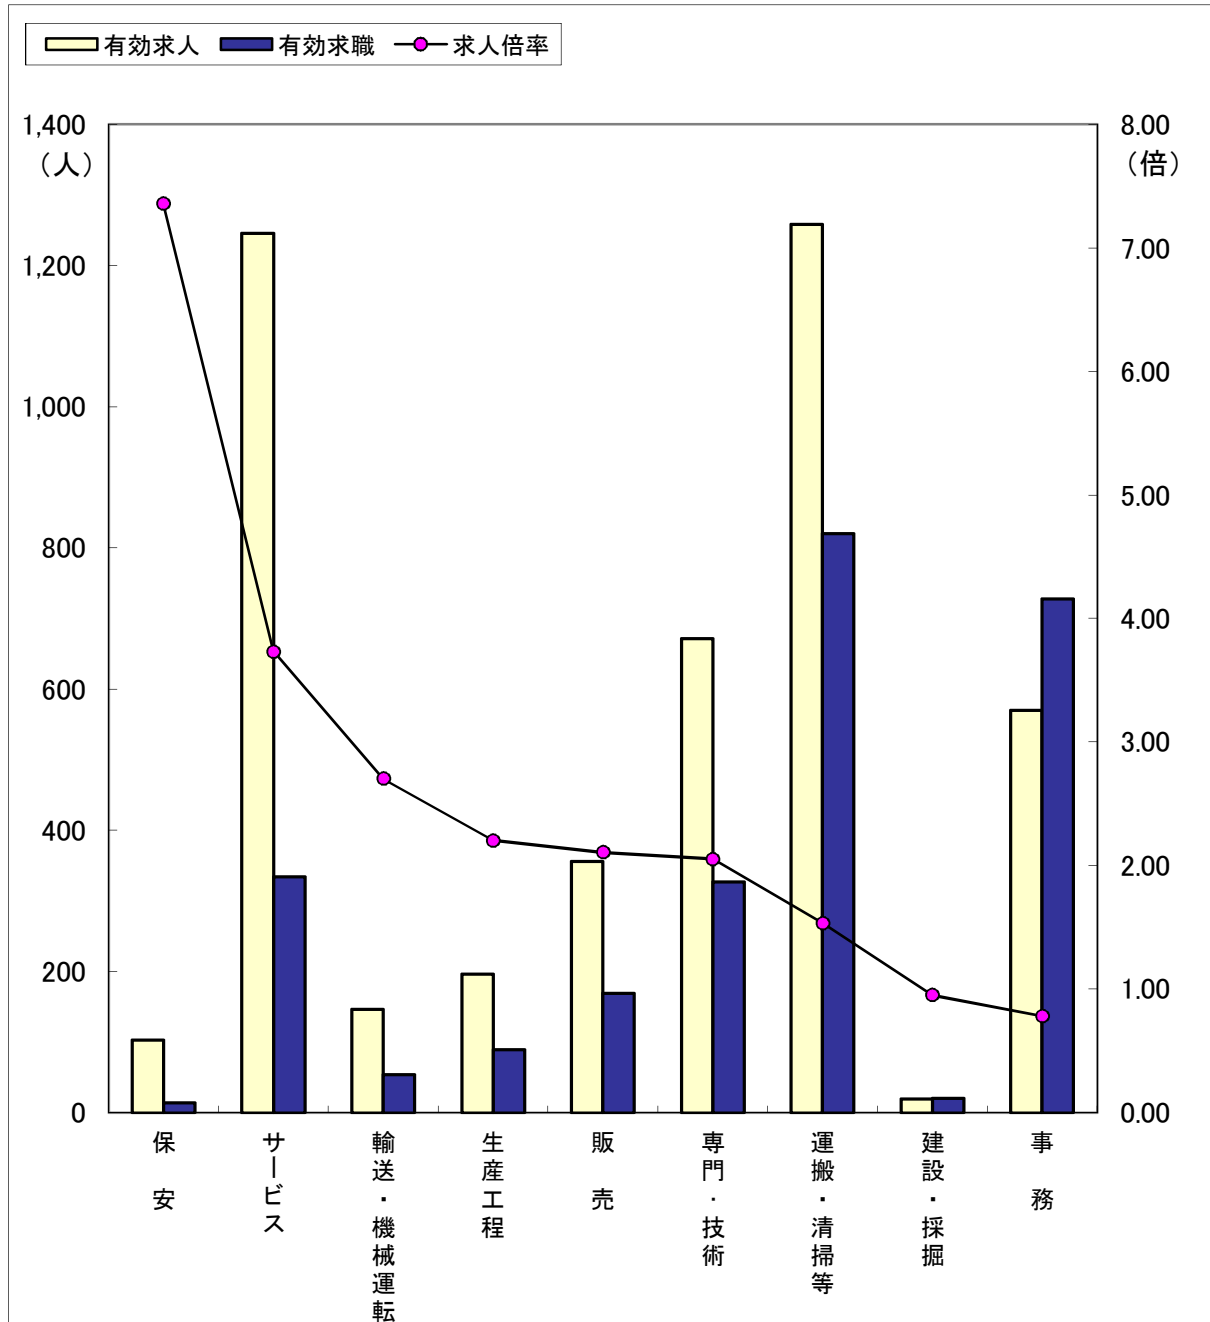

職業別求人・求職の状況（常用フルタイム）

（4年3月）

ハローワーク金沢

区分	職業計	保安	建設・採掘	輸送・機械運転	サービス	販売	専門・技術	生産工程	事務	運搬・清掃等
有効求人	7,602	180	504	526	1,456	1,160	1,816	737	771	393
有効求職	5,159	20	87	168	467	388	790	358	1,323	691
求人倍率	1.47	9.00	5.79	3.13	3.12	2.99	2.30	2.06	0.58	0.57

（注）「職業計」には、「その他の職業」も含まれるので各職業の合計とは一致しません。

有効求職は、ハローワーク利用登録者のみです。

職業別求人・求職の状況（常用パートタイム）

（4年3月）

ハローワーク金沢

区分	職業計	保安	サービス	輸送・機械運転	生産工程	販売	専門・技術	運搬・清掃等	建設・採掘	事務
有効求人	4,587	103	1,246	146	196	356	671	1,258	19	570
有効求職	2,933	14	334	54	89	169	327	820	20	728
求人倍率	1.56	7.36	3.73	2.70	2.20	2.11	2.05	1.53	0.95	0.78