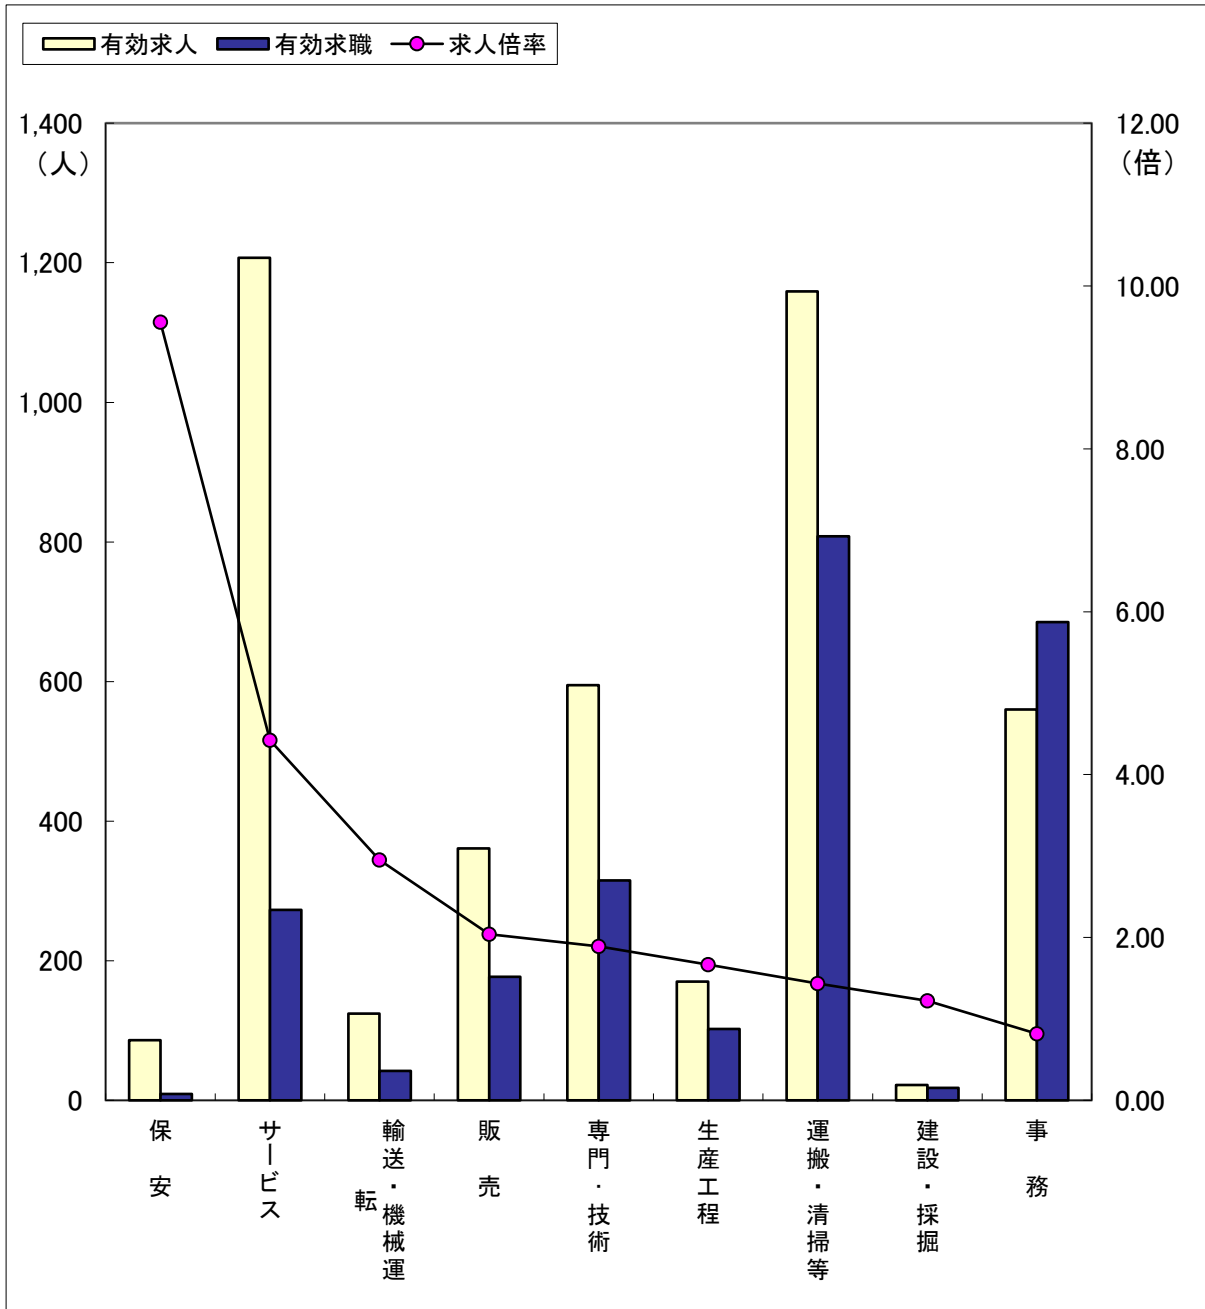

職業別求人・求職の状況（常用フルタイム）

（4年1月）

ハローワーク金沢

区分	職業計	保安	建設・採掘	輸送・機械運転	サービス	販売	専門・技術	生産工程	運搬・清掃等	事務
有効求人	7,545	165	495	531	1,534	1,155	1,937	687	376	612
有効求職	4,862	19	71	137	430	398	758	345	656	1,262
求人倍率	1.55	8.68	6.97	3.88	3.57	2.90	2.56	1.99	0.57	0.48

（注）「職業計」には、「その他の職業」も含まれるので各職業の合計とは一致しません。

有効求職は、ハローワーク利用登録者のみです。

職業別求人・求職の状況（常用パートタイム）

（4年1月）

ハローワーク金沢

区分	職業計	保安	サービス	輸送・機械運	販売	専門・技術	生産工程	運搬・清掃等	建設・採掘	事務
有効求人	4,303	86	1,207	124	361	595	170	1,159	22	560
有効求職	2,829	9	273	42	177	315	102	808	18	685
求人倍率	1.52	9.56	4.42	2.95	2.04	1.89	1.67	1.43	1.22	0.82