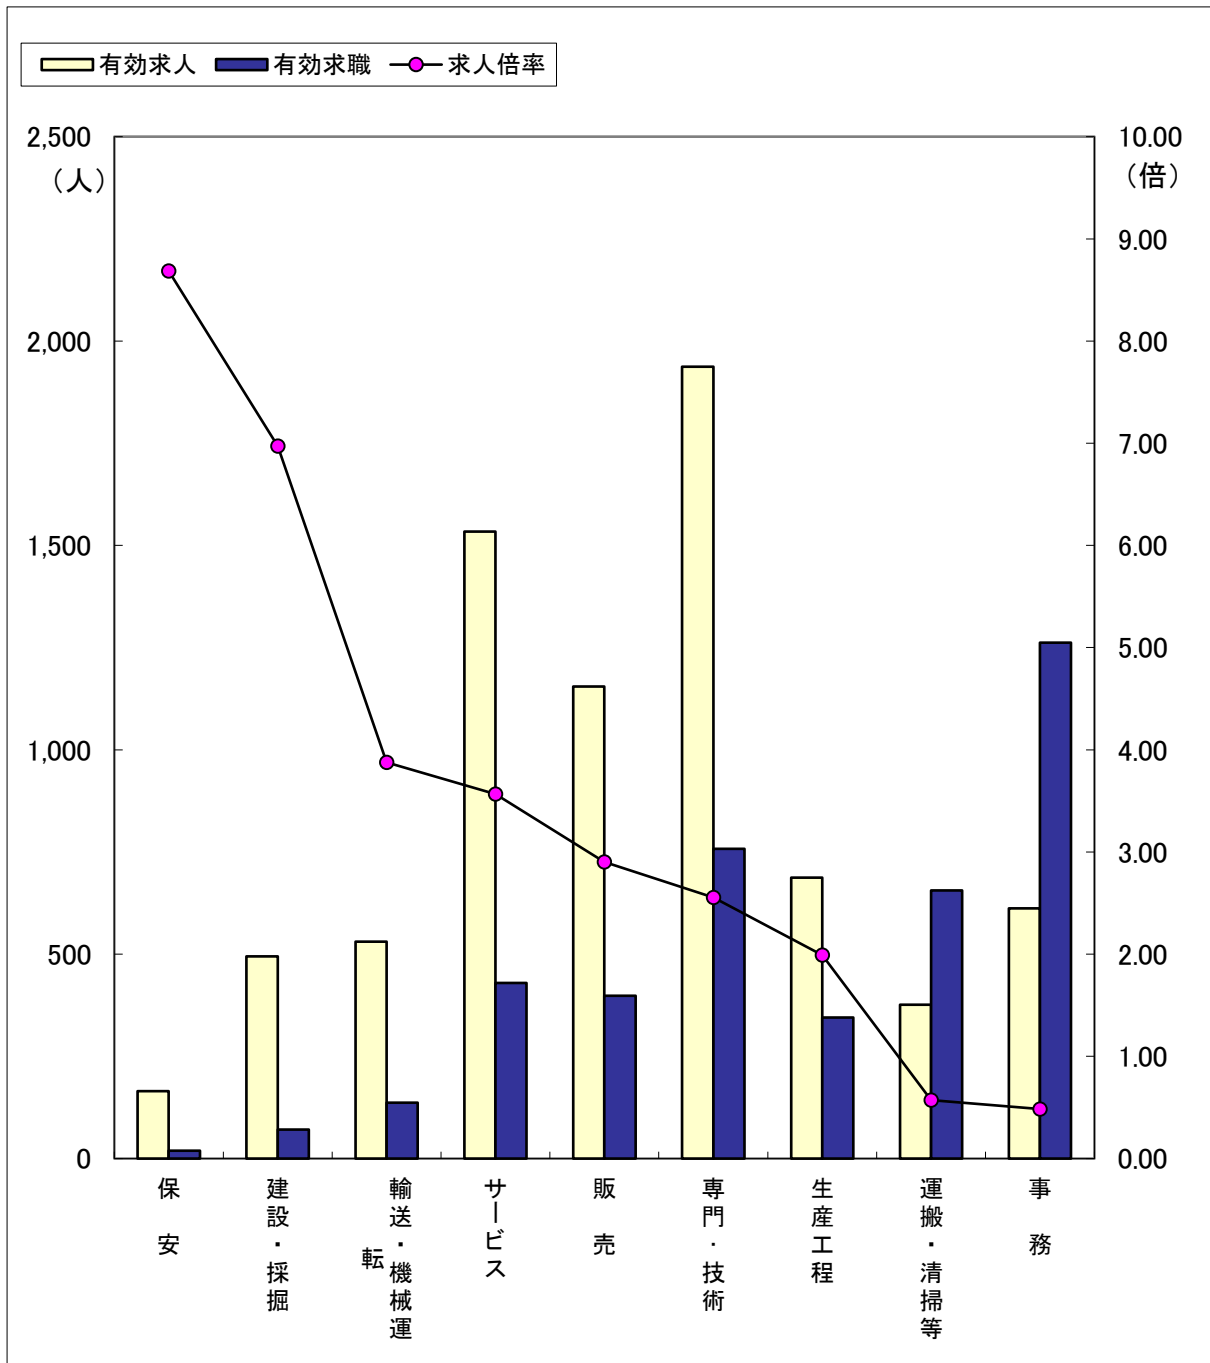

職業別求人・求職の状況（常用フルタイム）

（4年1月）

ハローワーク金沢

区分	職業計	保安	建設・採掘	輸送・機械運転	サービス	販売	専門・技術	生産工程	運搬・清掃等	事務
有効求人	7,545	165	495	531	1,534	1,155	1,937	687	376	612
有効求職	4,862	19	71	137	430	398	758	345	656	1,262
求人倍率	1.55	8.68	6.97	3.88	3.57	2.90	2.56	1.99	0.57	0.48

（注）「職業計」には、「その他の職業」も含まれるので各職業の合計とは一致しません。

有効求職は、ハローワーク利用登録者のみです。

職業別求人・求職の状況（常用パートタイム）

（4年1月）

ハローワーク金沢

区分	職業計	保安	サービス	輸送・機械運	販売	専門・技術	生産工程	運搬・清掃等	建設・採掘	事務
有効求人	4,303	86	1,207	124	361	595	170	1,159	22	560
有効求職	2,829	9	273	42	177	315	102	808	18	685
求人倍率	1.52	9.56	4.42	2.95	2.04	1.89	1.67	1.43	1.22	0.82