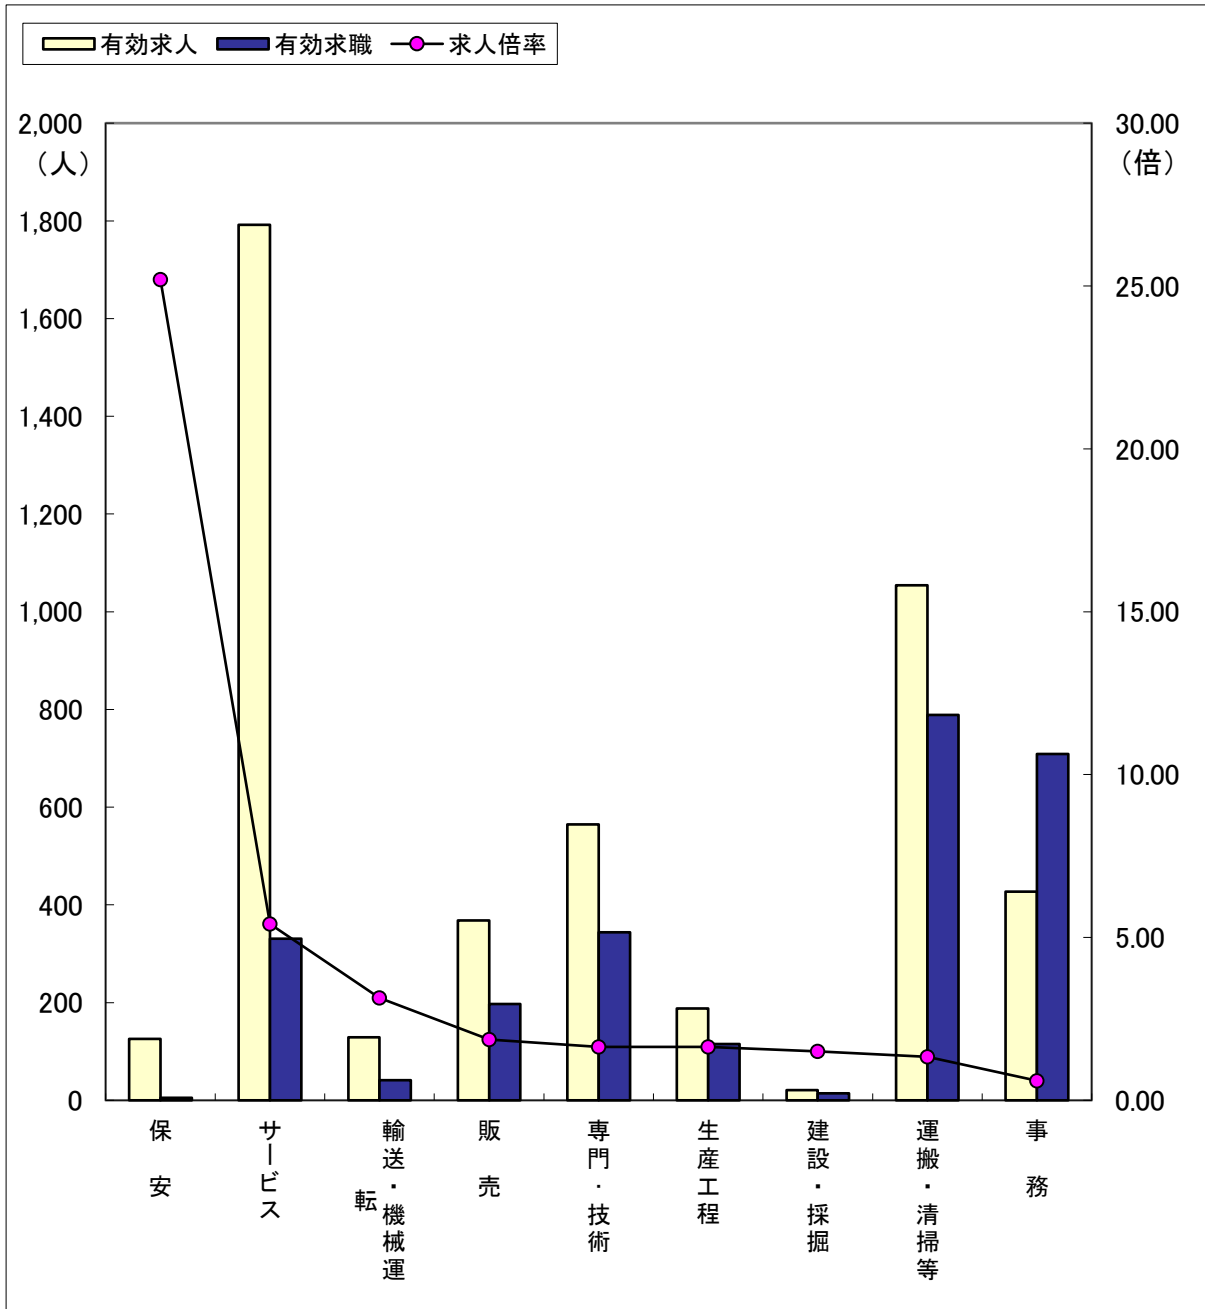

職業別求人・求職の状況（常用フルタイム）

（3年11月）

ハローワーク金沢

区分	職業計	保安	建設・採掘	輸送・機械運転	サービス	販売	専門・技術	生産工程	運搬・清掃等	事務
有効求人	7,373	197	500	506	1,527	1,127	1,882	676	325	580
有効求職	4,978	19	79	135	443	431	725	389	694	1,281
求人倍率	1.48	10.37	6.33	3.75	3.45	2.61	2.60	1.74	0.47	0.45

（注）「職業計」には、「その他の職業」も含まれるので各職業の合計とは一致しません。

有効求職は、ハローワーク利用登録者のみです。

職業別求人・求職の状況（常用パートタイム）

（3年11月）

ハローワーク金沢

区分	職業計	保安	サービス	輸送・機械運	販売	専門・技術	生産工程	建設・採掘	運搬・清掃等	事務
有効求人	4,679	126	1,792	129	368	565	188	21	1,054	427
有効求職	2,924	5	331	41	197	344	115	14	789	709
求人倍率	1.60	25.20	5.41	3.15	1.87	1.64	1.63	1.50	1.34	0.60

（注）「職業計」には、「その他の職業」も含まれるので各職業の合計とは一致しません。

有効求職は、ハローワーク利用登録者のみです。