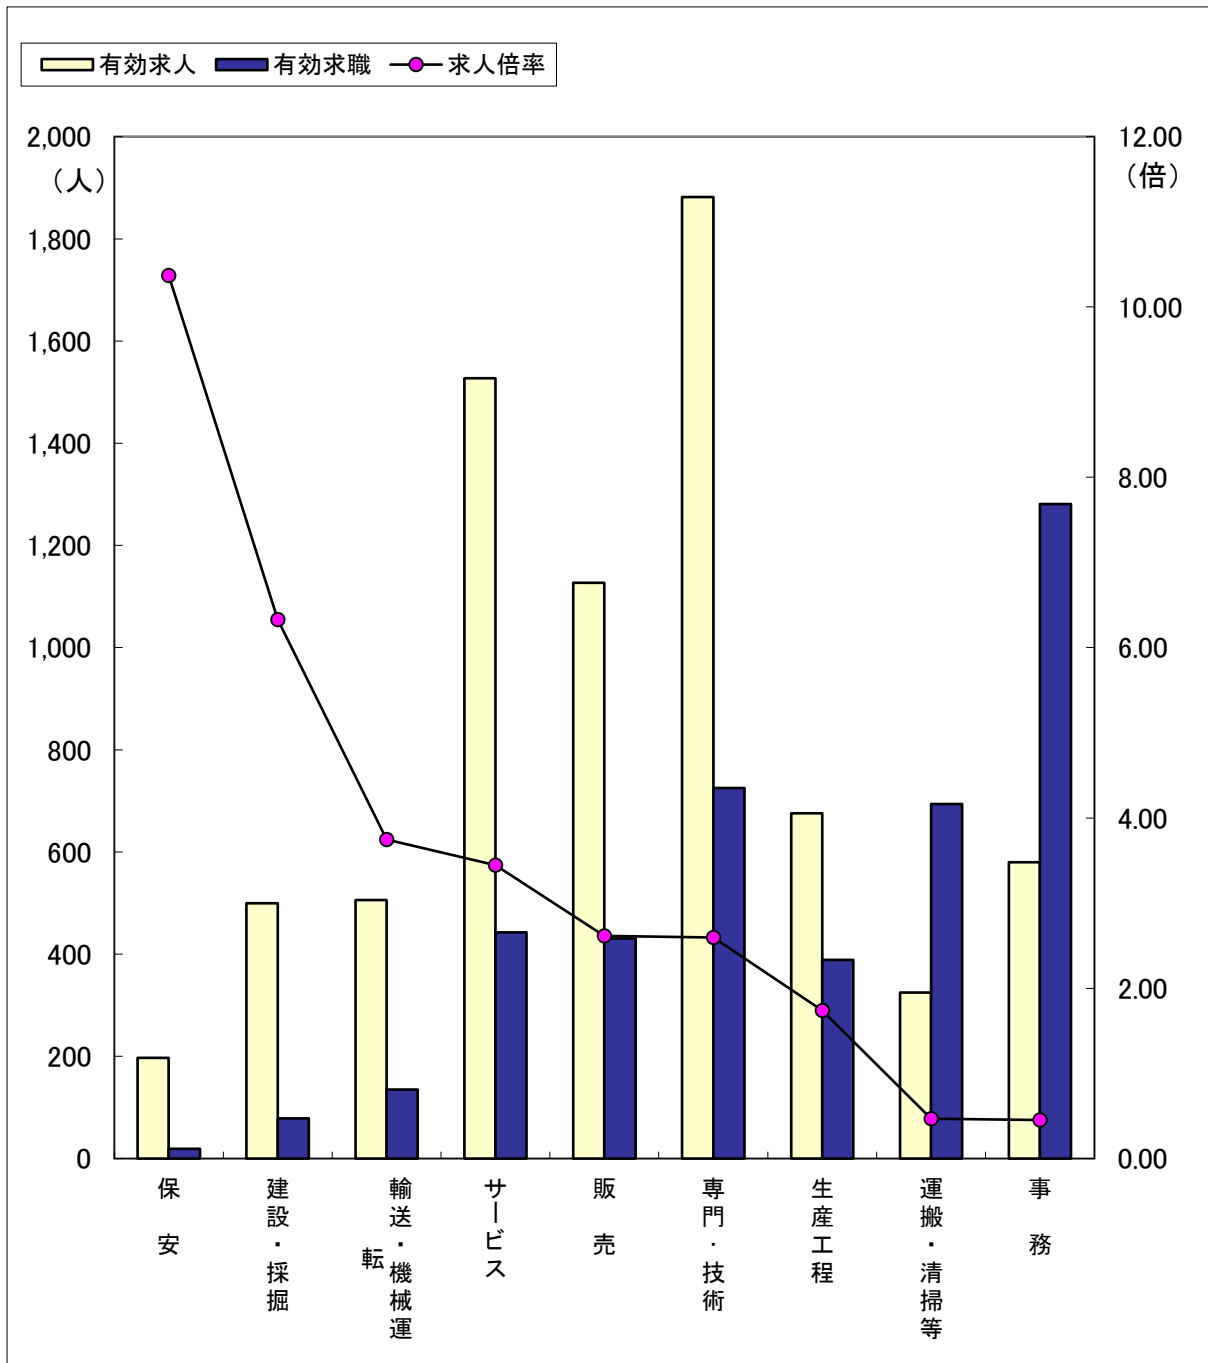

職業別求人・求職の状況（常用フルタイム）

（3年11月）

ハローワーク金沢

区分	職業計	保安	建設・採掘	輸送・機械運転	サービス	販売	専門・技術	生産工程	運搬・清掃等	事務
有効求人	7,373	197	500	506	1,527	1,127	1,882	676	325	580
有効求職	4,978	19	79	135	443	431	725	389	694	1,281
求人倍率	1.48	10.37	6.33	3.75	3.45	2.61	2.60	1.74	0.47	0.45

（注）「職業計」には、「その他の職業」も含まれるので各職業の合計とは一致しません。

有効求職は、ハローワーク利用登録者のみです。

職業別求人・求職の状況（常用パートタイム）

（3年11月）

ハローワーク金沢

区分	職業計	保安	サービス	輸送・機械運	販売	専門・技術	生産工程	建設・採掘	運搬・清掃等	事務
有効求人	4,679	126	1,792	129	368	565	188	21	1,054	427
有効求職	2,924	5	331	41	197	344	115	14	789	709
求人倍率	1.60	25.20	5.41	3.15	1.87	1.64	1.63	1.50	1.34	0.60