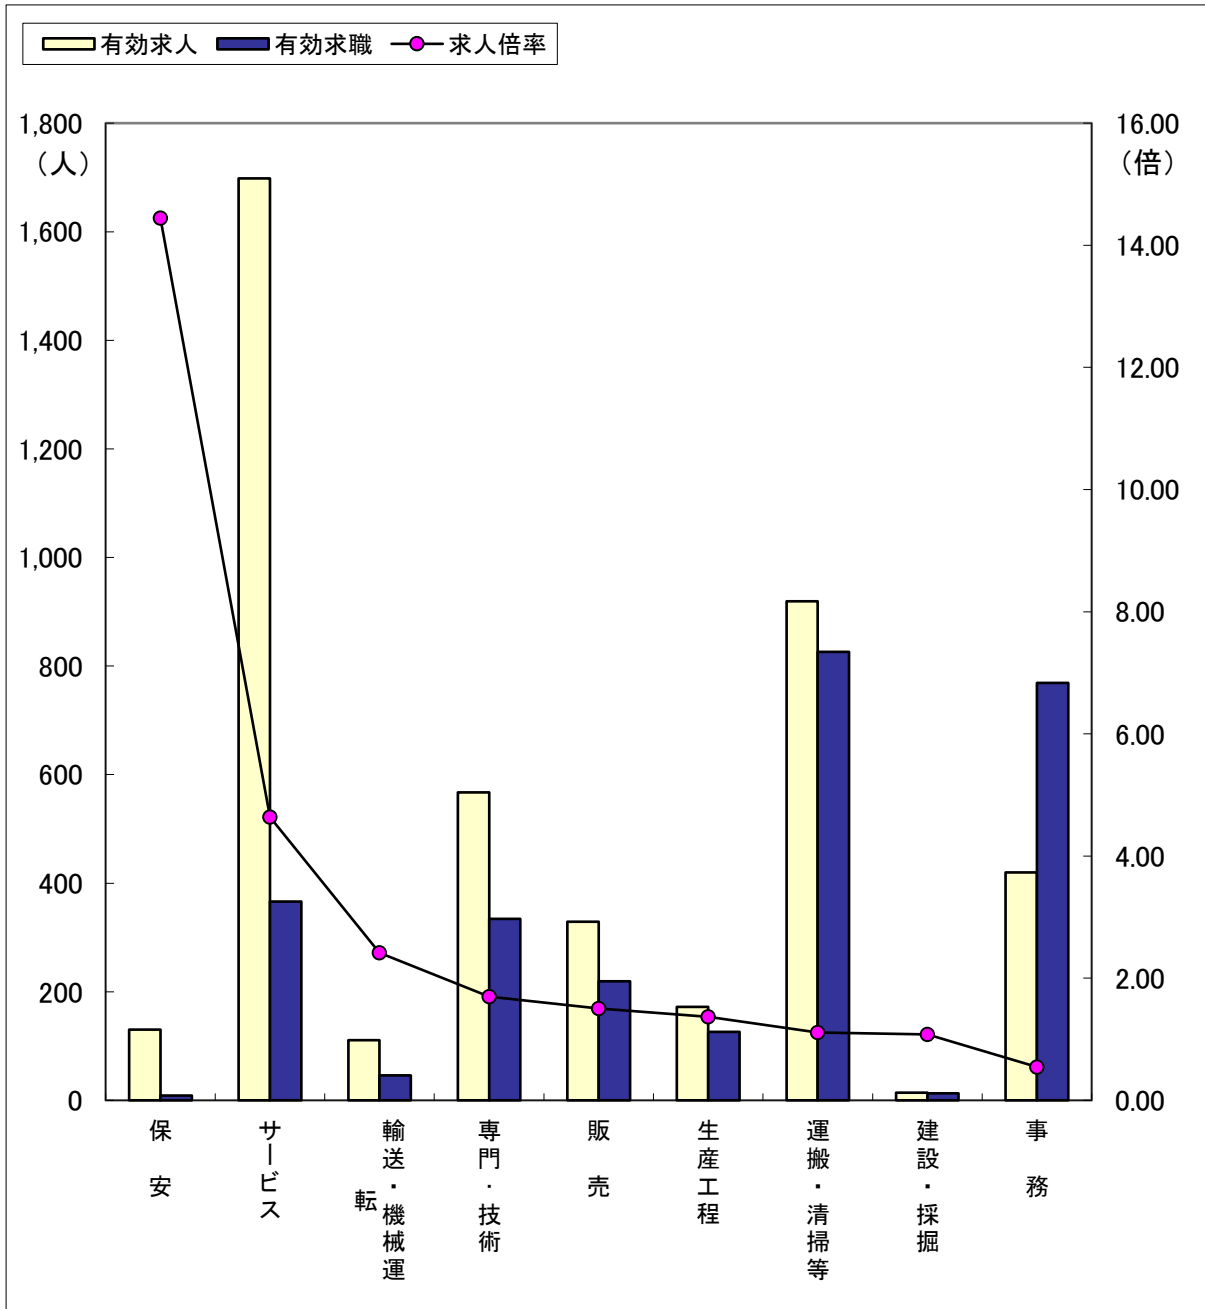

職業別求人・求職の状況（常用フルタイム）

（3年10月）

ハローワーク金沢

区分	職業計	保安	建設・採掘	輸送・機械運	サービス	販売	専門・技術	生産工程	運搬・清掃等	事務
有効求人	7,366	199	517	495	1,520	1,128	1,877	703	308	543
有効求職	5,244	27	82	150	482	425	782	413	704	1,349
求人倍率	1.40	7.37	6.30	3.30	3.15	2.65	2.40	1.70	0.44	0.40

（注）「職業計」には、「その他の職業」も含まれるので各職業の合計とは一致しません。

有効求職は、ハローワーク利用登録者のみです。

職業別求人・求職の状況（常用パートタイム）

（3年10月）

ハローワーク金沢

区 分	職業計	保 安	サービス	輸送・機 械運 転	専門・技術	販 売	生産工程	運搬・清 掃等	建設・採 掘	事 務
有効求人	4,369	130	1,698	111	567	329	172	919	14	420
有効求職	3,119	9	366	46	334	219	126	826	13	769
求人倍率	1.40	14.44	4.64	2.41	1.70	1.50	1.37	1.11	1.08	0.55

（注）「職業計」には、「その他の職業」も含まれるので各職業の合計とは一致しません。

有効求職は、ハローワーク利用登録者のみです。