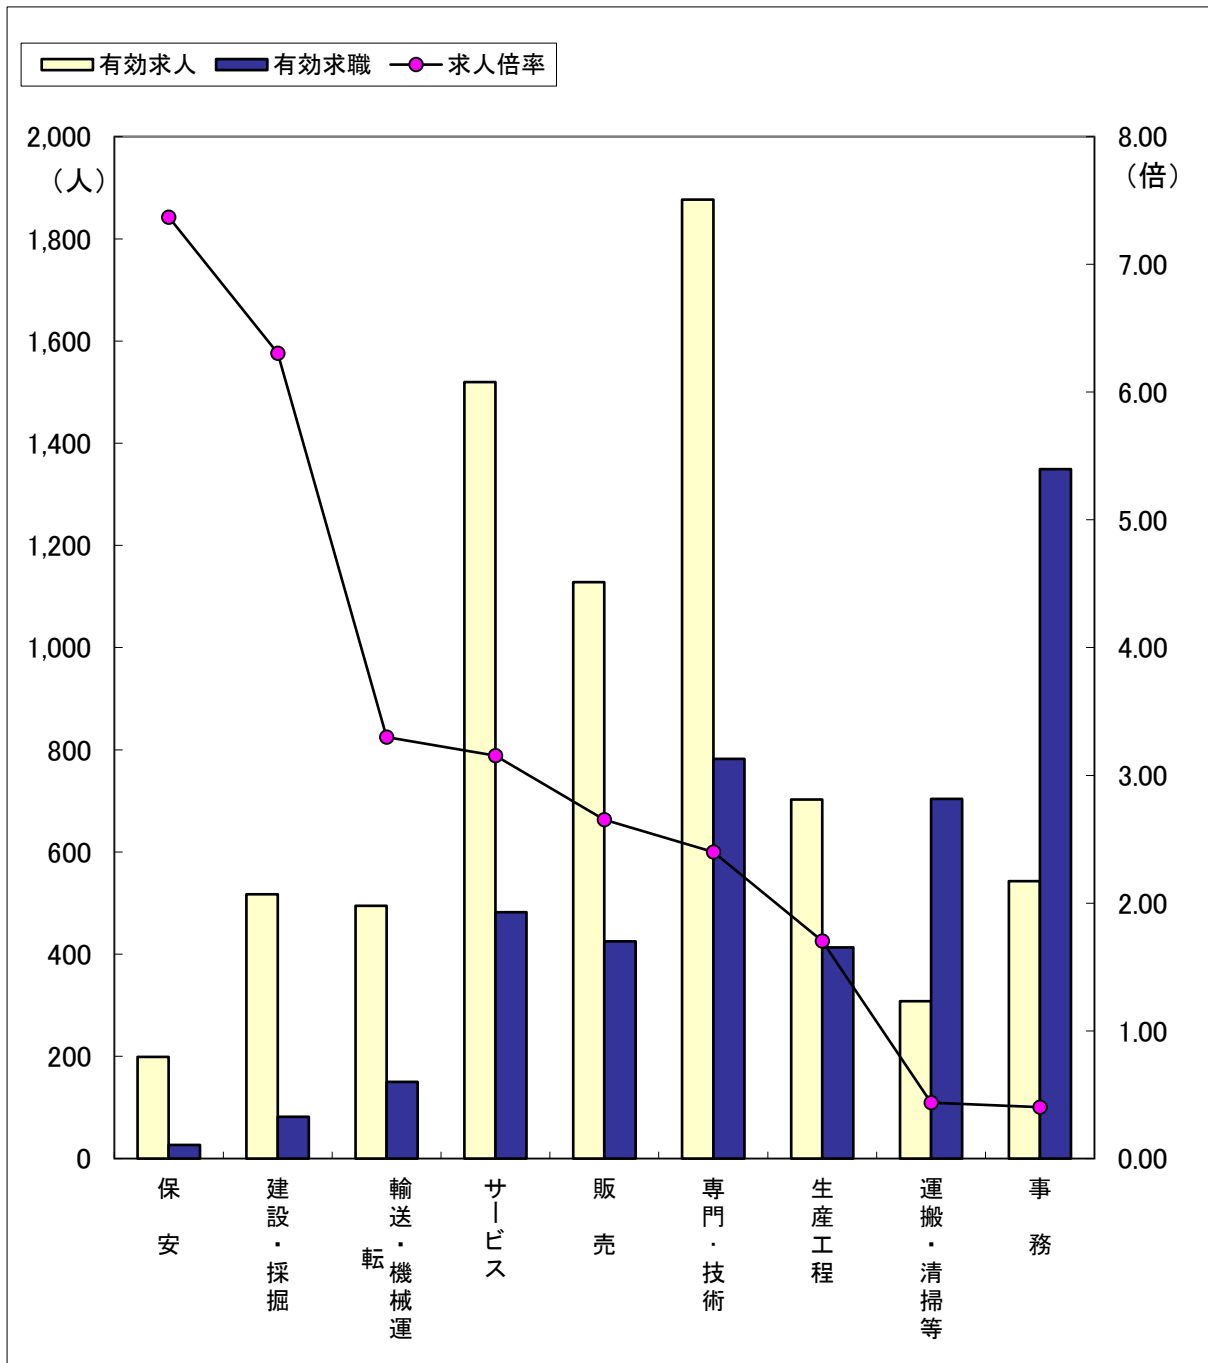

職業別求人・求職の状況（常用フルタイム）

（3年10月）

ハローワーク金沢

区分	職業計	保安	建設・採掘	輸送・機械運	サービス	販売	専門・技術	生産工程	運搬・清掃等	事務
有効求人	7,366	199	517	495	1,520	1,128	1,877	703	308	543
有効求職	5,244	27	82	150	482	425	782	413	704	1,349
求人倍率	1.40	7.37	6.30	3.30	3.15	2.65	2.40	1.70	0.44	0.40

（注）「職業計」には、「その他の職業」も含まれるので各職業の合計とは一致しません。

有効求職は、ハローワーク利用登録者のみです。

職業別求人・求職の状況（常用パートタイム）

（3年10月）

ハローワーク金沢

区 分	職業計	保 安	サービス	輸送・機 械運 転	専門・技術	販 売	生産工程	運搬・清 掃等	建設・採 掘	事 務
有効求人	4,369	130	1,698	111	567	329	172	919	14	420
有効求職	3,119	9	366	46	334	219	126	826	13	769
求人倍率	1.40	14.44	4.64	2.41	1.70	1.50	1.37	1.11	1.08	0.55