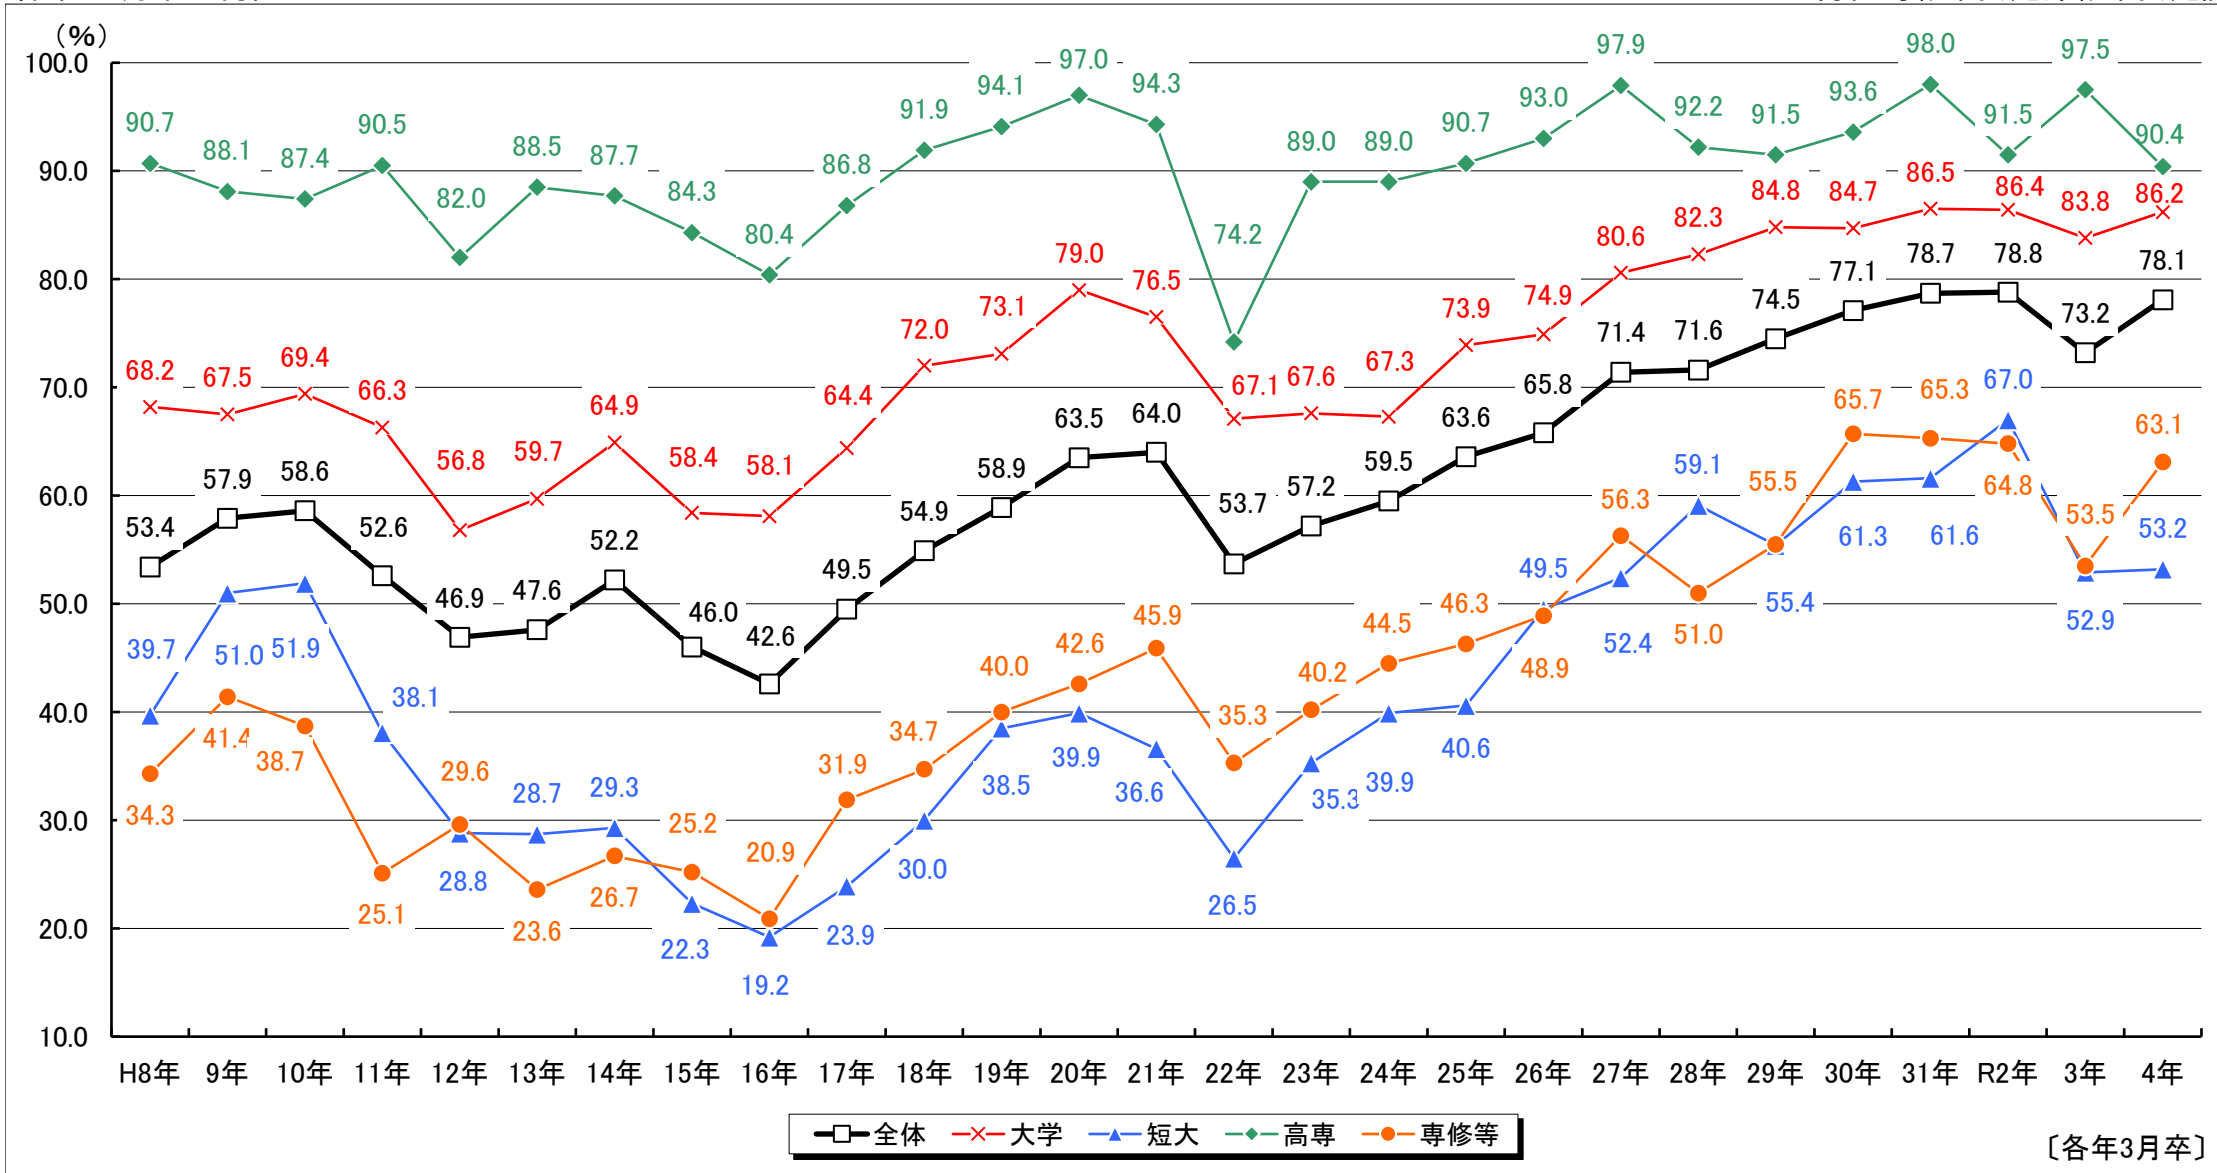

新規大学等卒業予定者の就職内定率の推移

各年10月末日現在

石川労働局職業安定部職業安定課

[各年3月卒]