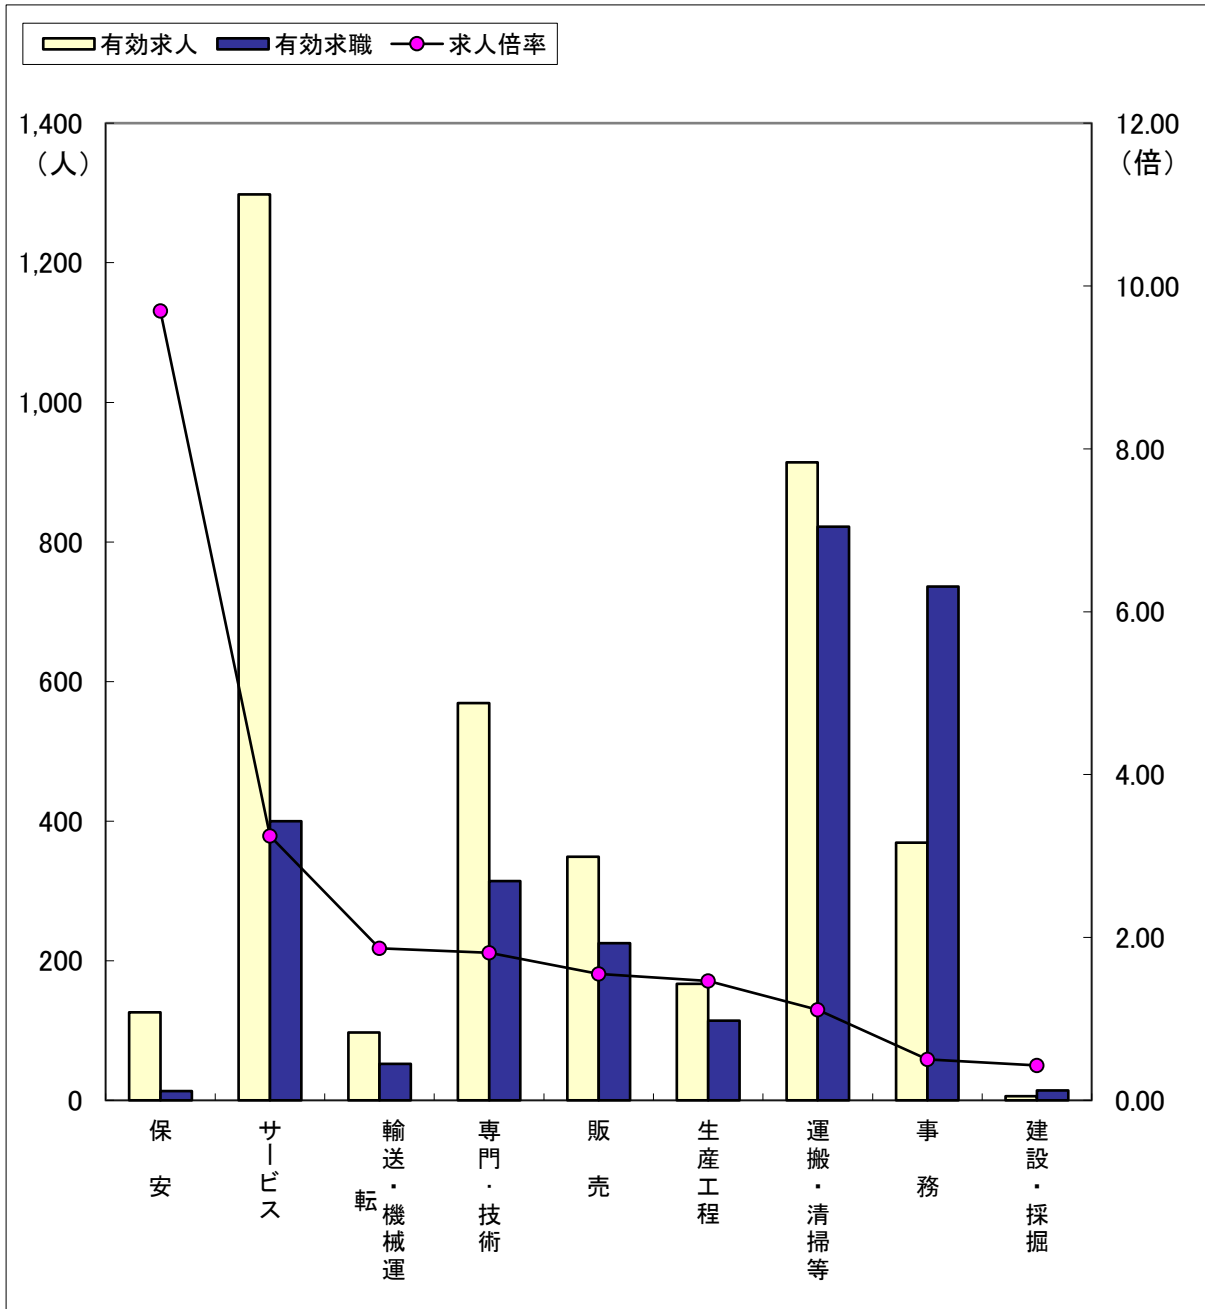

職業別求人・求職の状況（常用フルタイム）

（3年9月）

ハローワーク金沢

区分	職業計	保安	建設・採掘	輸送・機械運	サービス	販売	専門・技術	生産工程	運搬・清掃等	事務
有効求人	7,086	186	489	484	1,496	1,079	1,690	716	313	554
有効求職	5,351	25	101	144	480	440	808	423	702	1,368
求人倍率	1.32	7.44	4.84	3.36	3.12	2.45	2.09	1.69	0.45	0.40

（注）「職業計」には、「その他の職業」も含まれるので各職業の合計とは一致しません。

有効求職は、ハローワーク利用登録者のみです。

職業別求人・求職の状況（常用パートタイム）

（3年9月）

ハローワーク金沢

区分	職業計	保安	サービス	輸送・機械運	専門・技術	販売	生産工程	運搬・清掃等	事務	建設・採掘
有効求人	3,903	126	1,298	97	569	349	167	914	369	6
有効求職	3,102	13	400	52	314	225	114	822	736	14
求人倍率	1.26	9.69	3.25	1.87	1.81	1.55	1.46	1.11	0.50	0.43