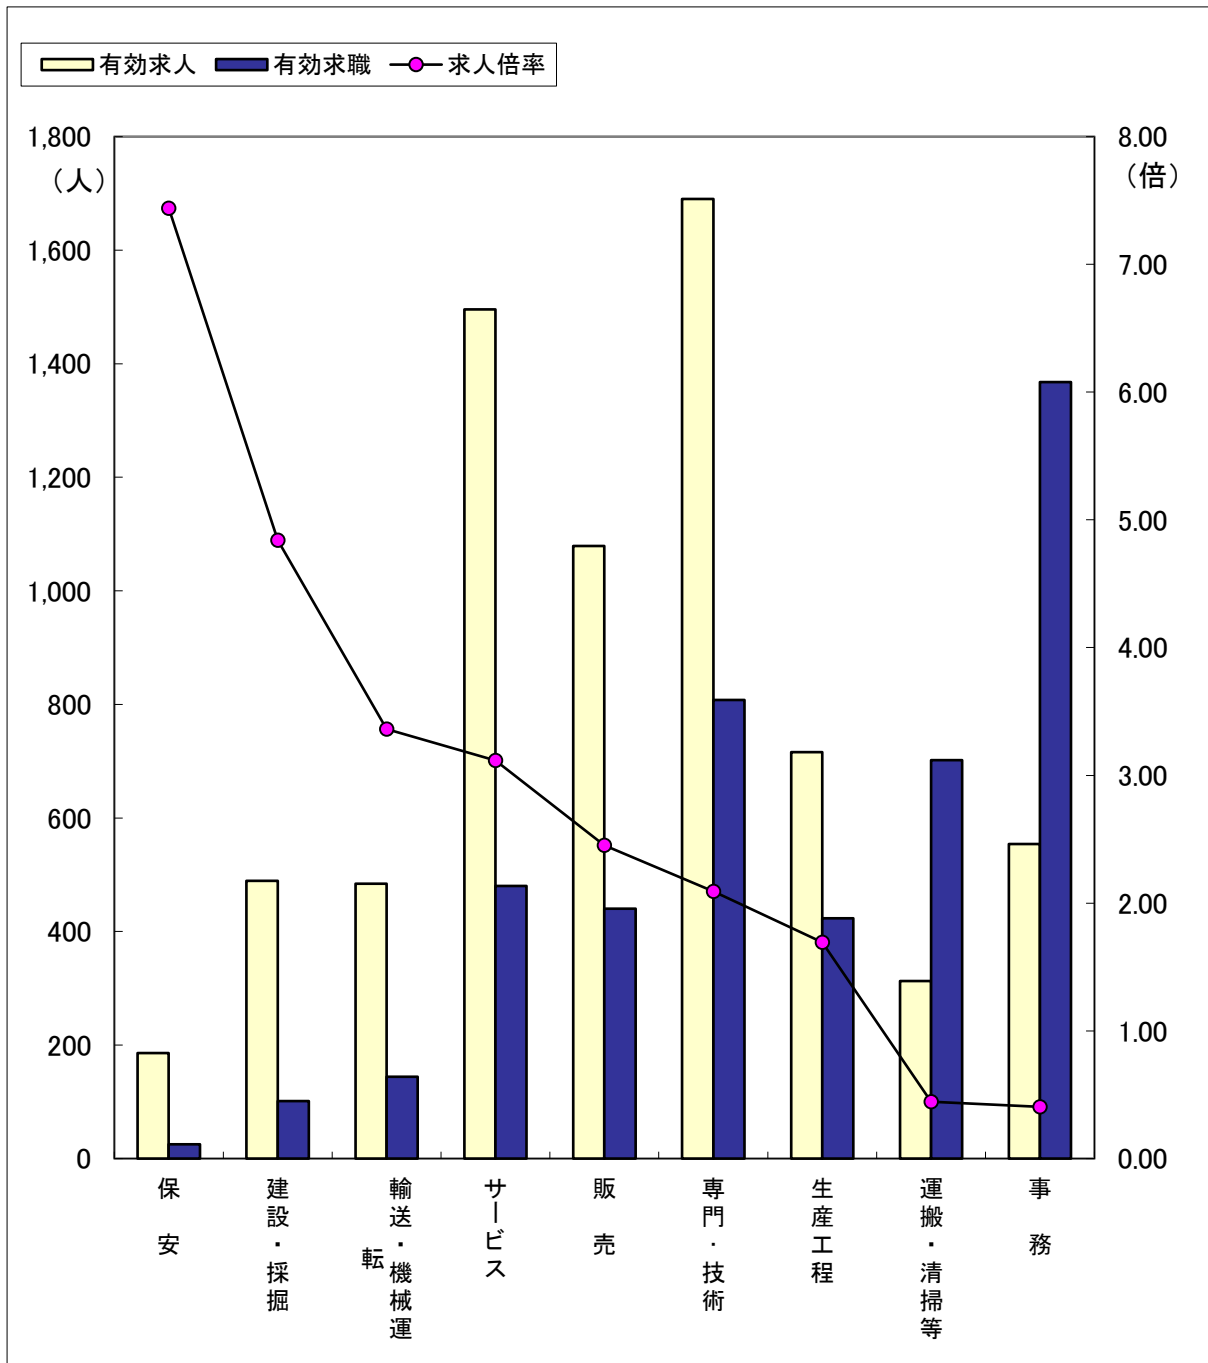

職業別求人・求職の状況（常用フルタイム）

（3年9月）

ハローワーク金沢

区分	職業計	保安	建設・採掘	輸送・機械運	サービス	販売	専門・技術	生産工程	運搬・清掃等	事務
有効求人	7,086	186	489	484	1,496	1,079	1,690	716	313	554
有効求職	5,351	25	101	144	480	440	808	423	702	1,368
求人倍率	1.32	7.44	4.84	3.36	3.12	2.45	2.09	1.69	0.45	0.40

（注）「職業計」には、「その他の職業」も含まれるので各職業の合計とは一致しません。

有効求職は、ハローワーク利用登録者のみです。

職業別求人・求職の状況（常用パートタイム）

（3年9月）

ハローワーク金沢

区分	職業計	保安	サービス	輸送・機械運	専門・技術	販売	生産工程	運搬・清掃等	事務	建設・採掘
有効求人	3,903	126	1,298	97	569	349	167	914	369	6
有効求職	3,102	13	400	52	314	225	114	822	736	14
求人倍率	1.26	9.69	3.25	1.87	1.81	1.55	1.46	1.11	0.50	0.43