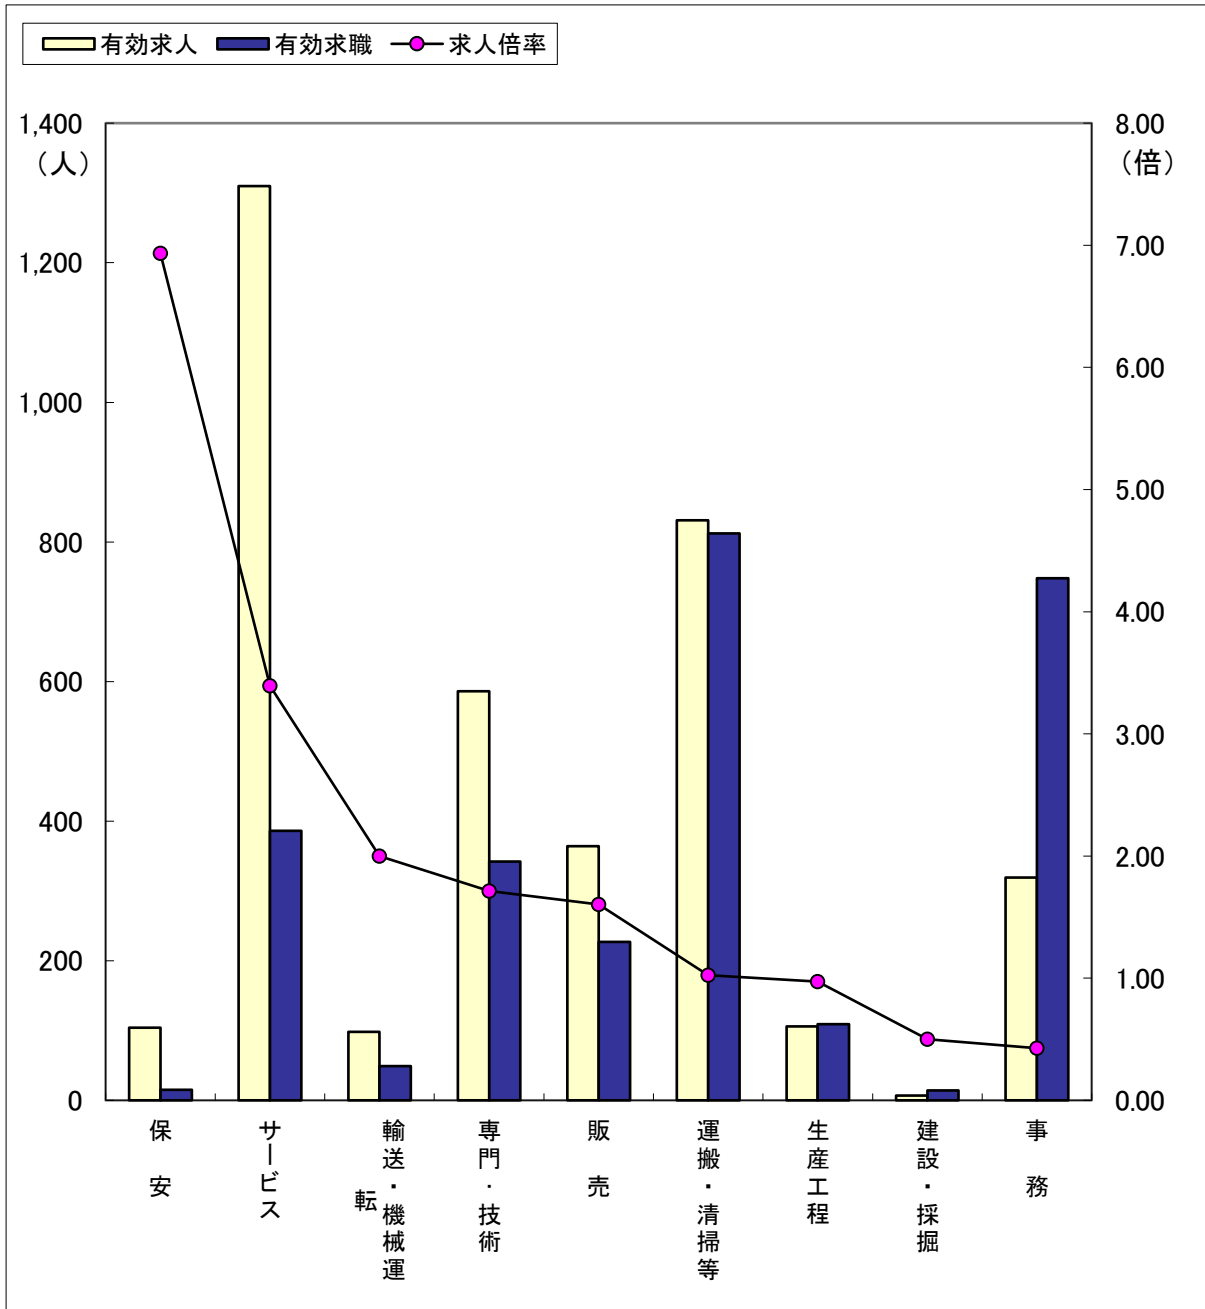

職業別求人・求職の状況（常用フルタイム）

（3年7月）

ハローワーク金沢

区分	職業計	保安	建設・採掘	輸送・機械運	サービス	販売	専門・技術	生産工程	運搬・清掃等	事務
有効求人	6,453	208	492	433	1,210	1,061	1,568	628	321	478
有効求職	5,327	35	87	152	513	450	794	404	669	1,393
求人倍率	1.21	5.94	5.66	2.85	2.36	2.36	1.97	1.55	0.48	0.34

※「職業計」には、「その他の職業」も含まれるので各職業の合計とは一致しません。

職業別求人・求職の状況（常用パートタイム）

（3年7月）

ハローワーク金沢

区分	職業計	保安	サービス	輸送・機 械運 転	専門・技術	販 売	運搬・清掃等	生産工程	建設・採 掘	事 務
有効求人	3,730	104	1,310	98	586	364	831	106	7	319
有効求職	3,102	15	386	49	342	227	812	109	14	748
求人倍率	1.20	6.93	3.39	2.00	1.71	1.60	1.02	0.97	0.50	0.43