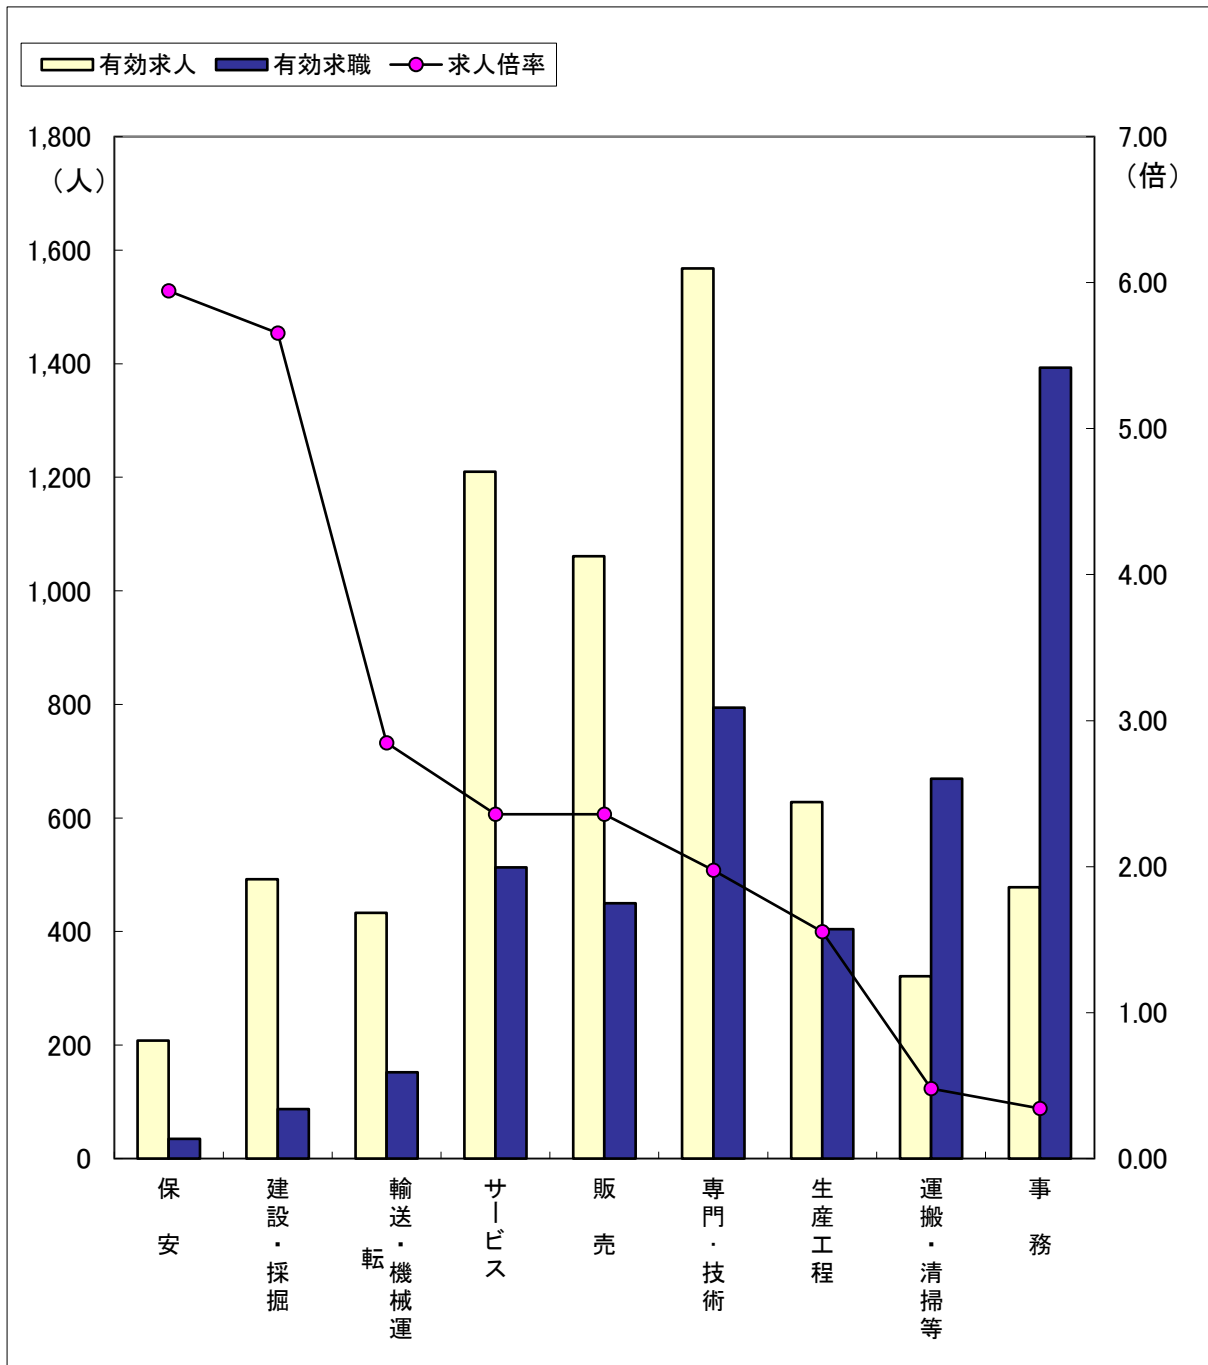

職業別求人・求職の状況（常用フルタイム）

（3年7月）

ハローワーク金沢

区分	職業計	保安	建設・採掘	輸送・機械運	サービス	販売	専門・技術	生産工程	運搬・清掃等	事務
有効求人	6,453	208	492	433	1,210	1,061	1,568	628	321	478
有効求職	5,327	35	87	152	513	450	794	404	669	1,393
求人倍率	1.21	5.94	5.66	2.85	2.36	2.36	1.97	1.55	0.48	0.34

※「職業計」には、「その他の職業」も含まれるので各職業の合計とは一致しません。

職業別求人・求職の状況（常用パートタイム）

（3年7月）

ハローワーク金沢

区分	職業計	保安	サービス	輸送・機 械運 転	専門・技術	販 売	運搬・清掃等	生産工程	建設・採 掘	事 務
有効求人	3,730	104	1,310	98	586	364	831	106	7	319
有効求職	3,102	15	386	49	342	227	812	109	14	748
求人倍率	1.20	6.93	3.39	2.00	1.71	1.60	1.02	0.97	0.50	0.43