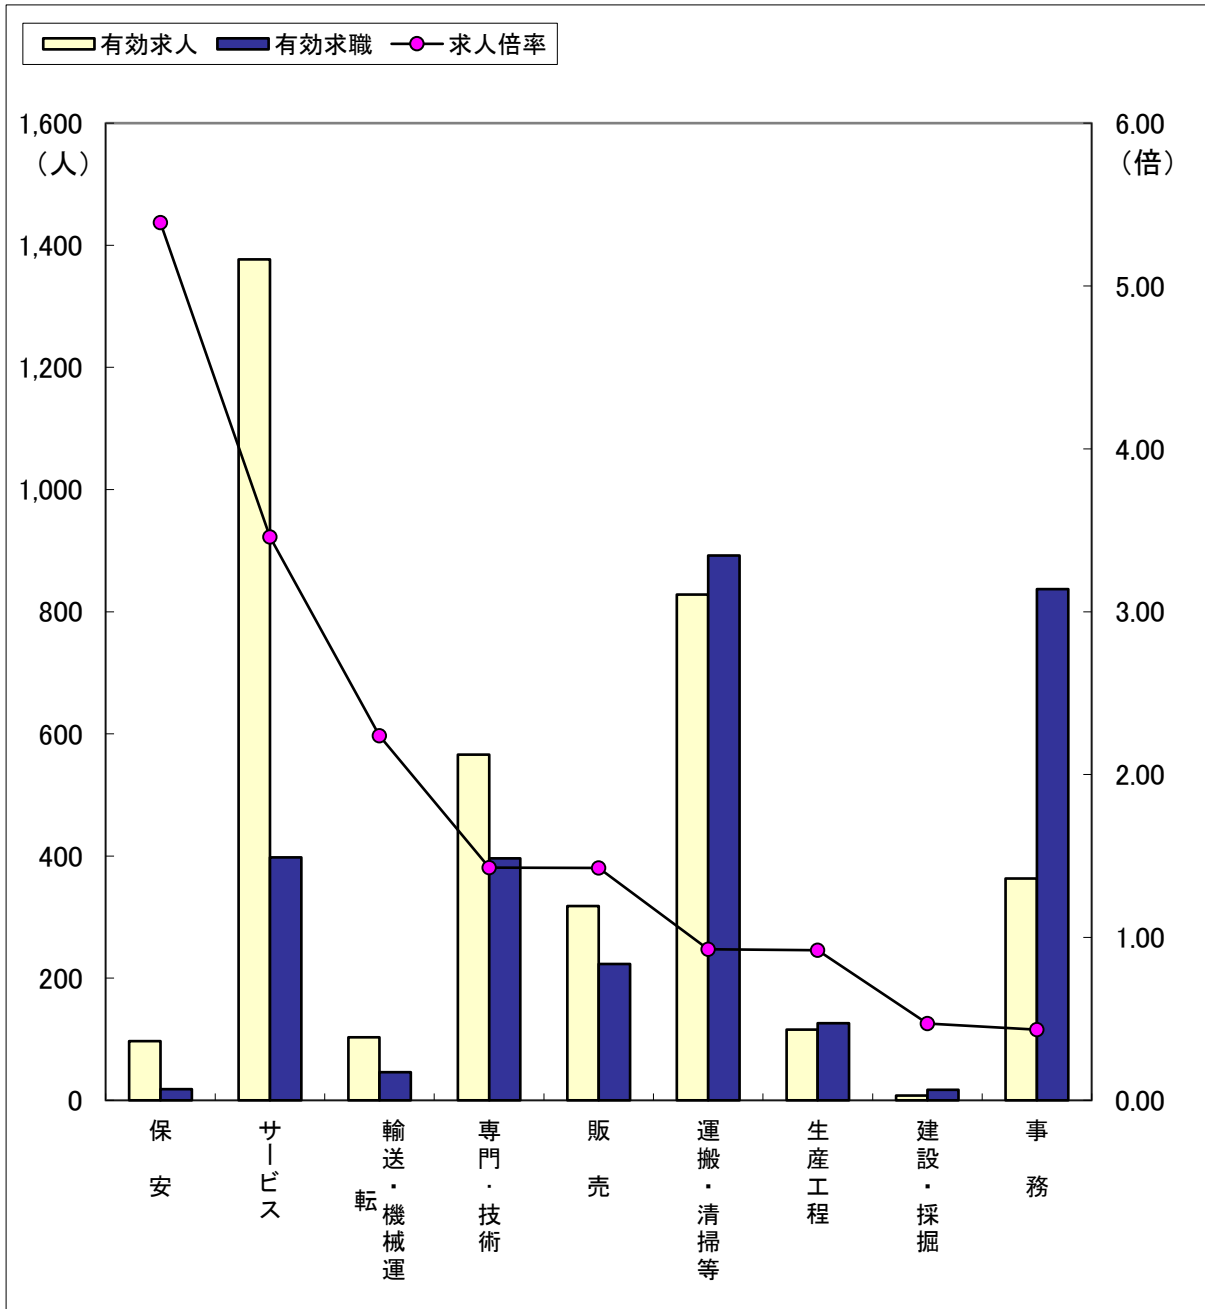

# 職業別求人・求職の状況（常用フルタイム）

（3年6月）

ハローワーク金沢

区 分	職業計	建設・採掘	保 安	輸送・機 械運	販 売	サービス	専門・技術	生産工程	運搬・清掃等	事 務
有効求人	6,633	507	227	474	1,075	1,194	1,607	669	337	489
有効求職	5,434	70	42	166	456	545	799	414	692	1,435
求人倍率	1.22	7.24	5.40	2.86	2.36	2.19	2.01	1.62	0.49	0.34

# 職業別求人・求職の状況（常用パートタイム）

（3年6月）

ハローワーク金沢

区 分	職業計	保 安	サービス	輸送・機 械運 転	専門・技術	販 売	運搬・清掃等	生産工程	建設・採 掘	事 務
有効求人	3,786	97	1,377	103	566	318	828	116	8	363
有効求職	3,362	18	398	46	396	223	892	126	17	837
求人倍率	1.13	5.39	3.46	2.24	1.43	1.43	0.93	0.92	0.47	0.43