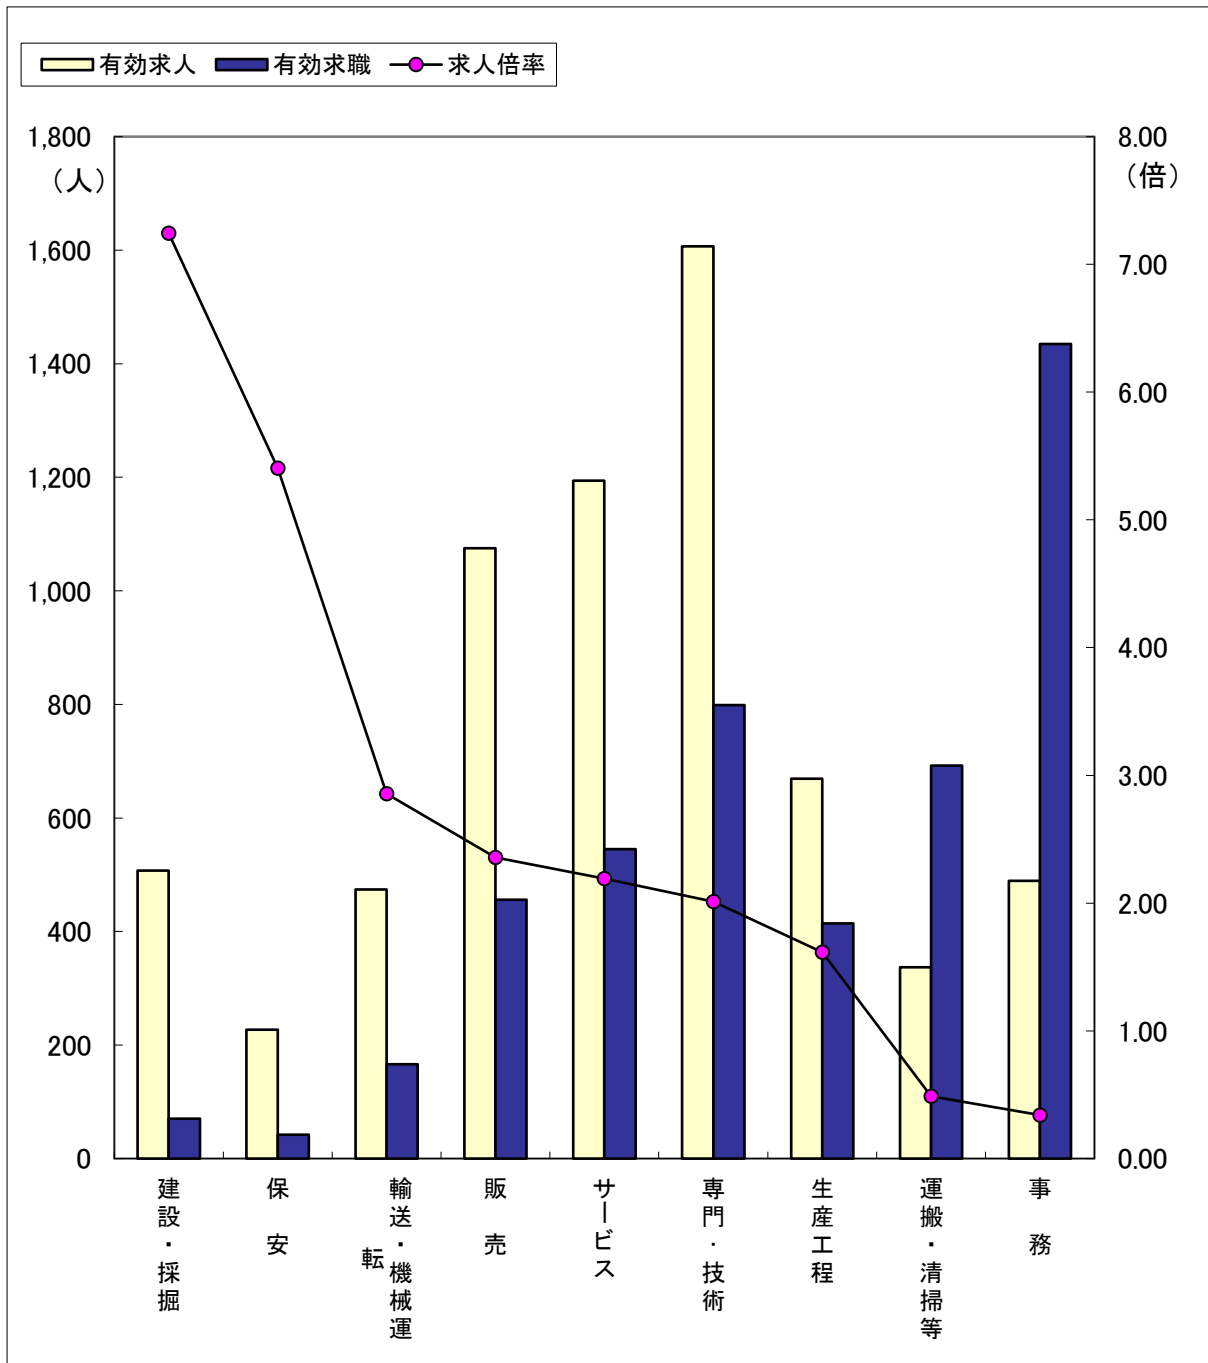

# 職業別求人・求職の状況（常用フルタイム）

（3年6月）

ハローワーク金沢

区 分	職業計	建設・採掘	保 安	輸送・機 械運	販 売	サービス	専門・技術	生産工程	運搬・清掃等	事 務
有効求人	6,633	507	227	474	1,075	1,194	1,607	669	337	489
有効求職	5,434	70	42	166	456	545	799	414	692	1,435
求人倍率	1.22	7.24	5.40	2.86	2.36	2.19	2.01	1.62	0.49	0.34