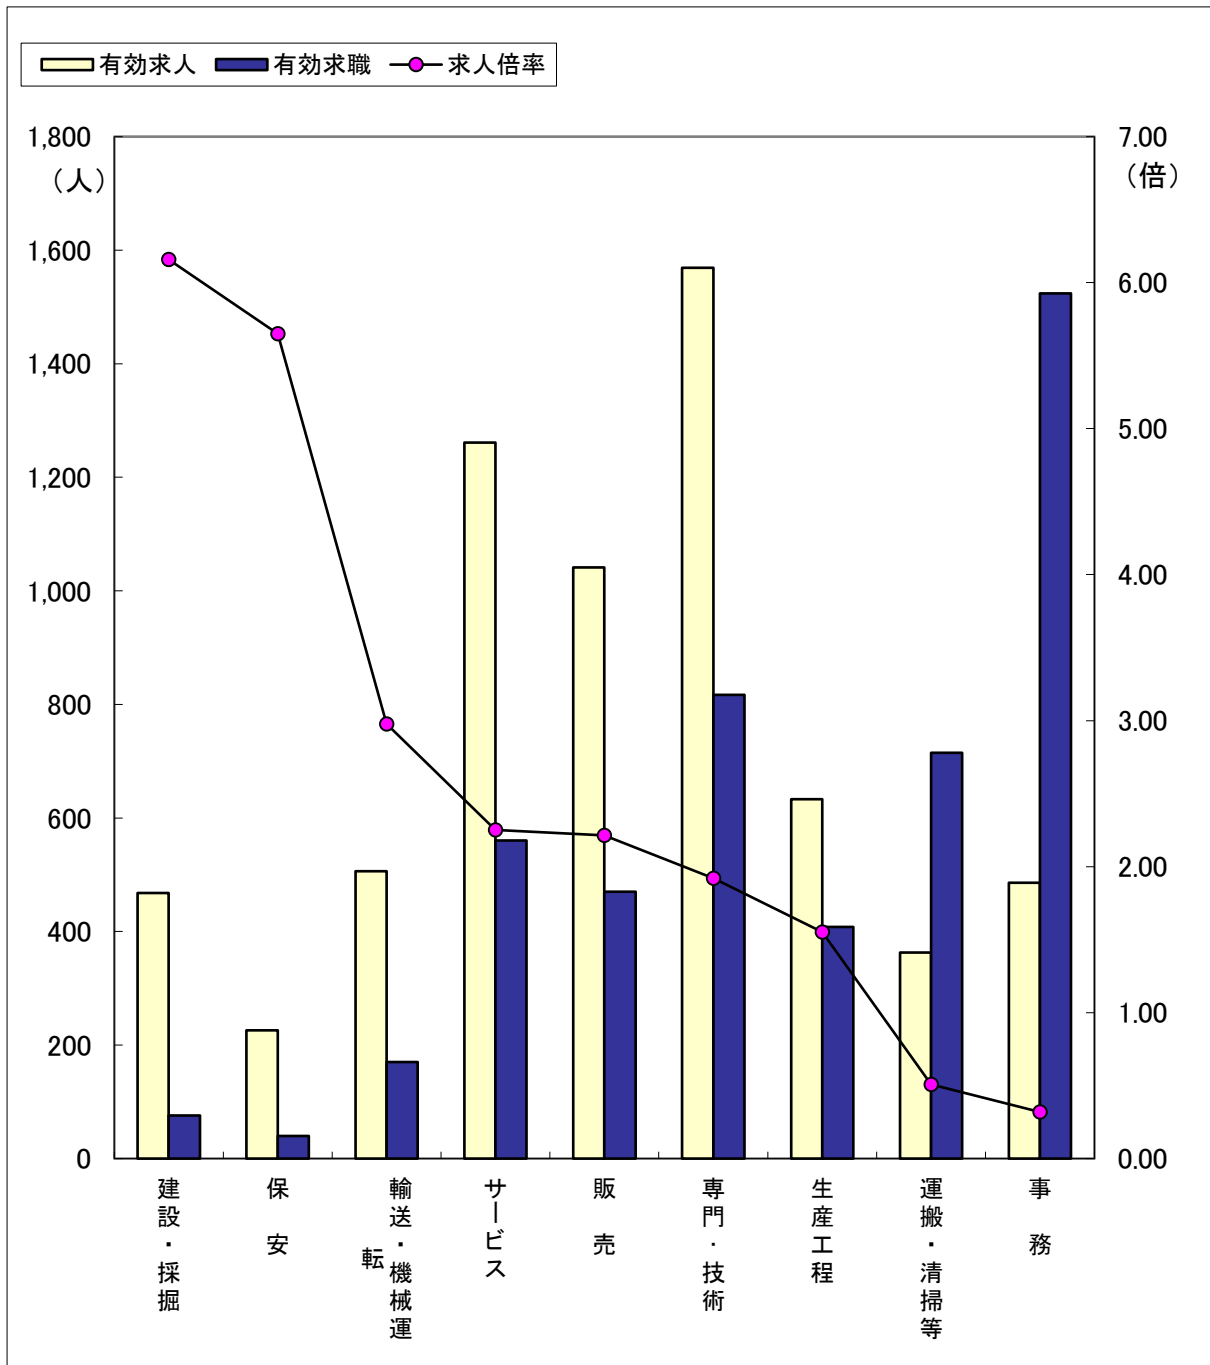

# 職業別求人・求職の状況（常用フルタイム）

（3年5月）

ハローワーク金沢

区分	職業計	建設・採掘	保安	輸送・機械運転	サービス	販売	専門・技術	生産工程	運搬・清掃等	事務
有効求人	6,609	468	226	506	1,261	1,041	1,569	633	363	486
有効求職	5,565	76	40	170	560	470	817	408	715	1,524
求人倍率	1.19	6.16	5.65	2.98	2.25	2.21	1.92	1.55	0.51	0.32