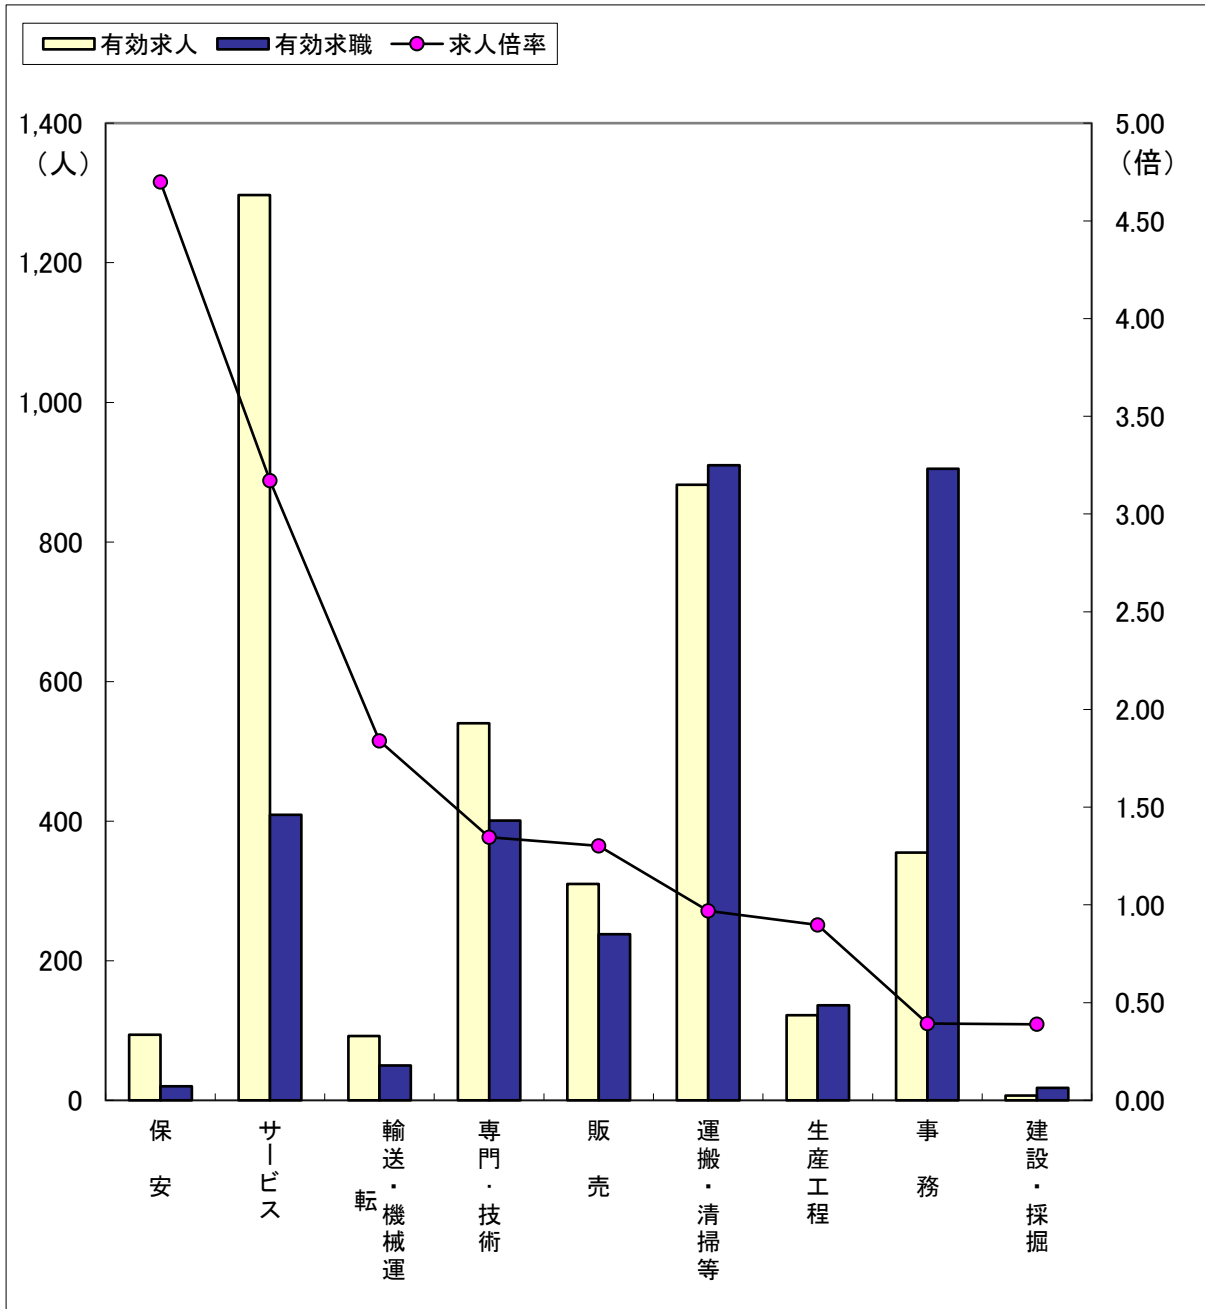

職業別求人・求職の状況（常用パートタイム）

（3年5月）

ハローワーク金沢

区分	職業計	保安	サービス	輸送・機 械運 転	専門・技術	販 売	運搬・清掃等	生産工程	事 務	建設・採掘
有効求人	3,708	94	1,297	92	540	310	882	122	355	7
有効求職	3,517	20	409	50	401	238	910	136	905	18
求人倍率	1.05	4.70	3.17	1.84	1.35	1.30	0.97	0.90	0.39	0.39

※「職業計」には、「その他の職業」も含まれるので各職業の合計とは一致しません。