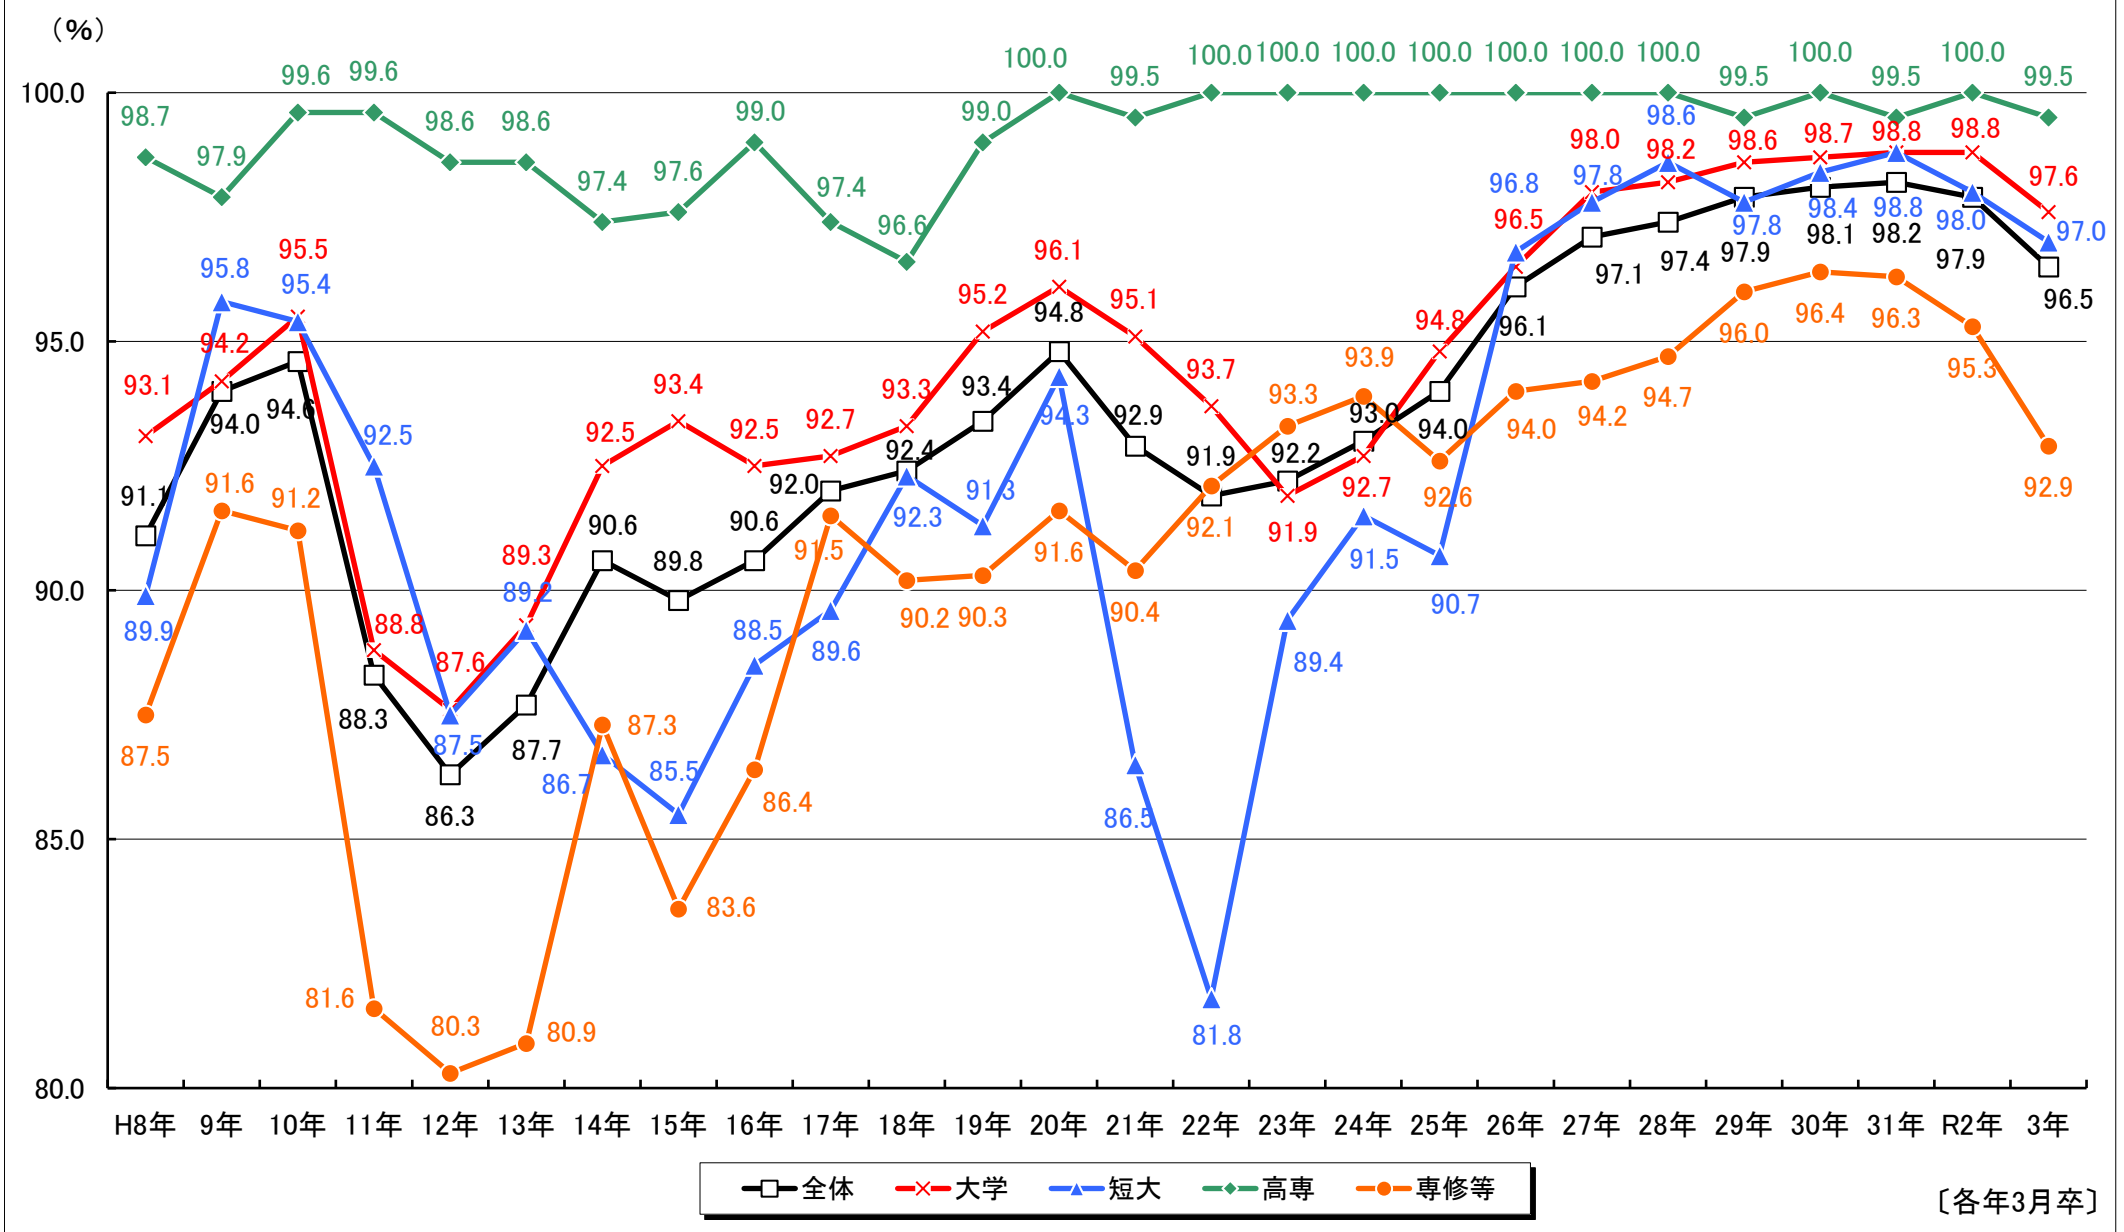

新規大学等卒業者の就職内定率の推移

各年3月末日現在

石川労働局職業安定部職業安定課

[各年3月卒]