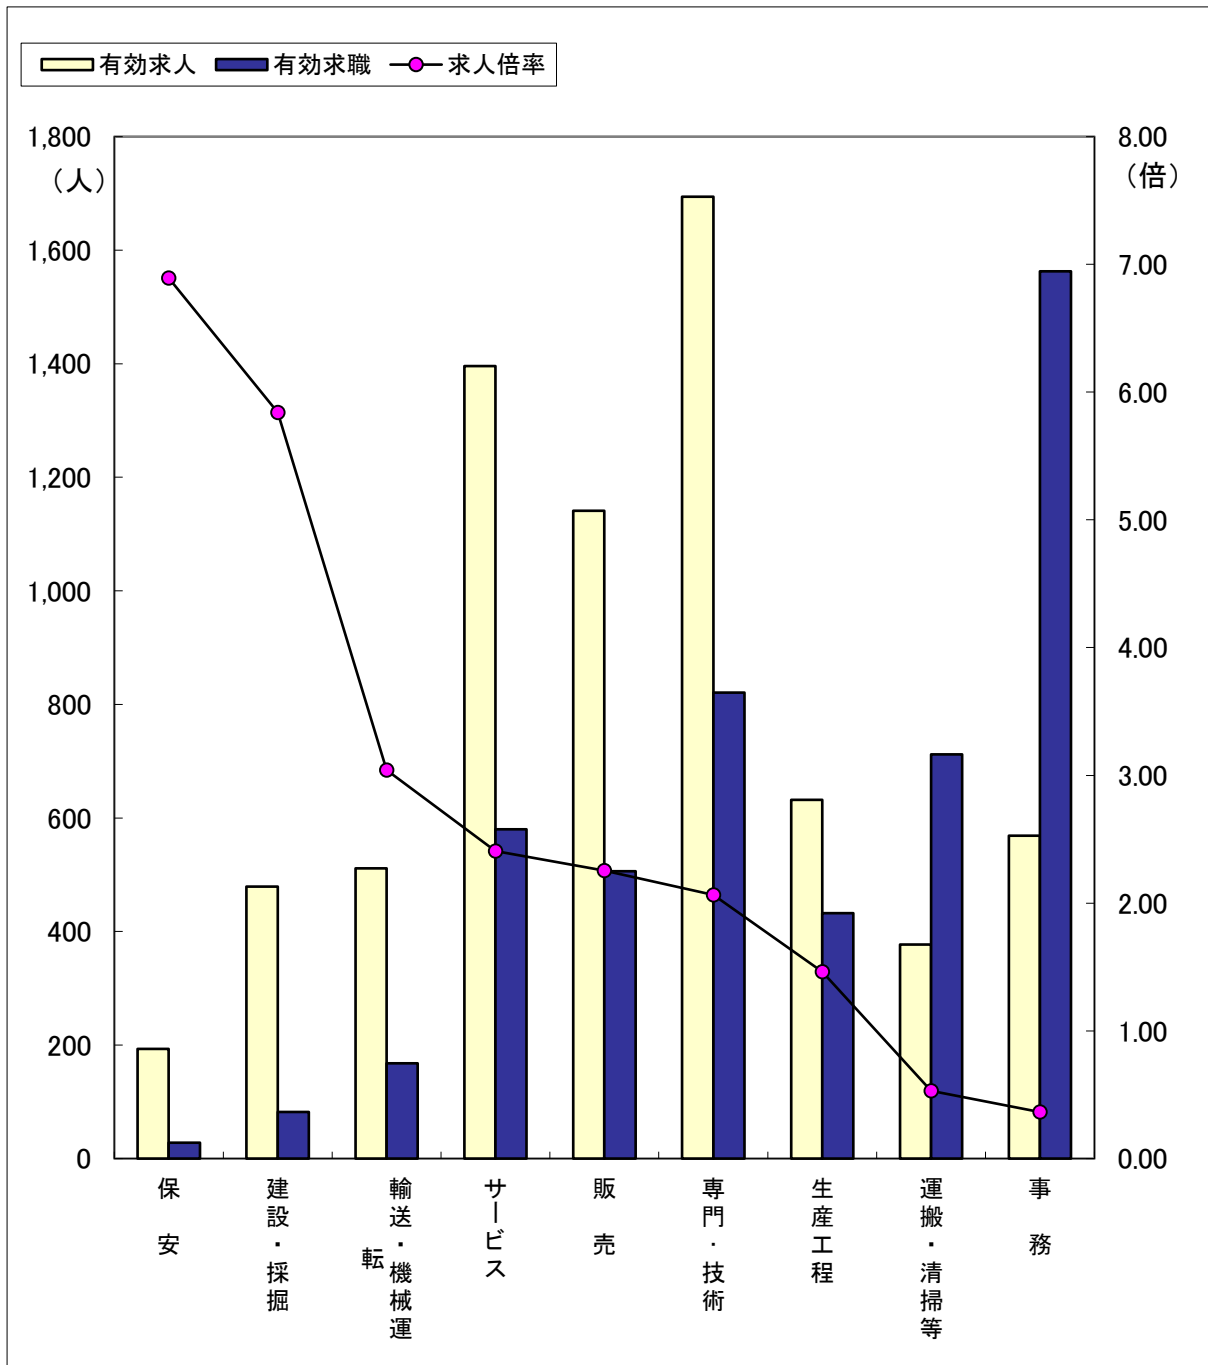

職業別求人・求職の状況（常用フルタイム）

（3年3月）

ハローワーク金沢

区分	職業計	保安	建設・採掘	輸送・機械運	サービス	販売	専門・技術	生産工程	運搬・清掃等	事務
有効求人	7,054	193	479	511	1,396	1,141	1,694	632	377	569
有効求職	5,731	28	82	168	580	506	821	432	712	1,563
求人倍率	1.23	6.89	5.84	3.04	2.41	2.25	2.06	1.46	0.53	0.36

※「職業計」には、「その他の職業」も含まれるので各職業の合計とは一致しません。

職業別求人・求職の状況（常用パートタイム）

（3年3月）

ハローワーク金沢

区分	職業計	保安	サービス	輸送・機 械運 転	専門・技術	販 売	生産工程	運搬・清 掃等	建設・採 掘	事 務
有効求人	4,035	78	1,166	94	627	369	192	949	6	527
有効求職	3,281	21	427	39	350	238	129	785	9	860
求人倍率	1.23	3.71	2.73	2.41	1.79	1.55	1.49	1.21	0.67	0.61