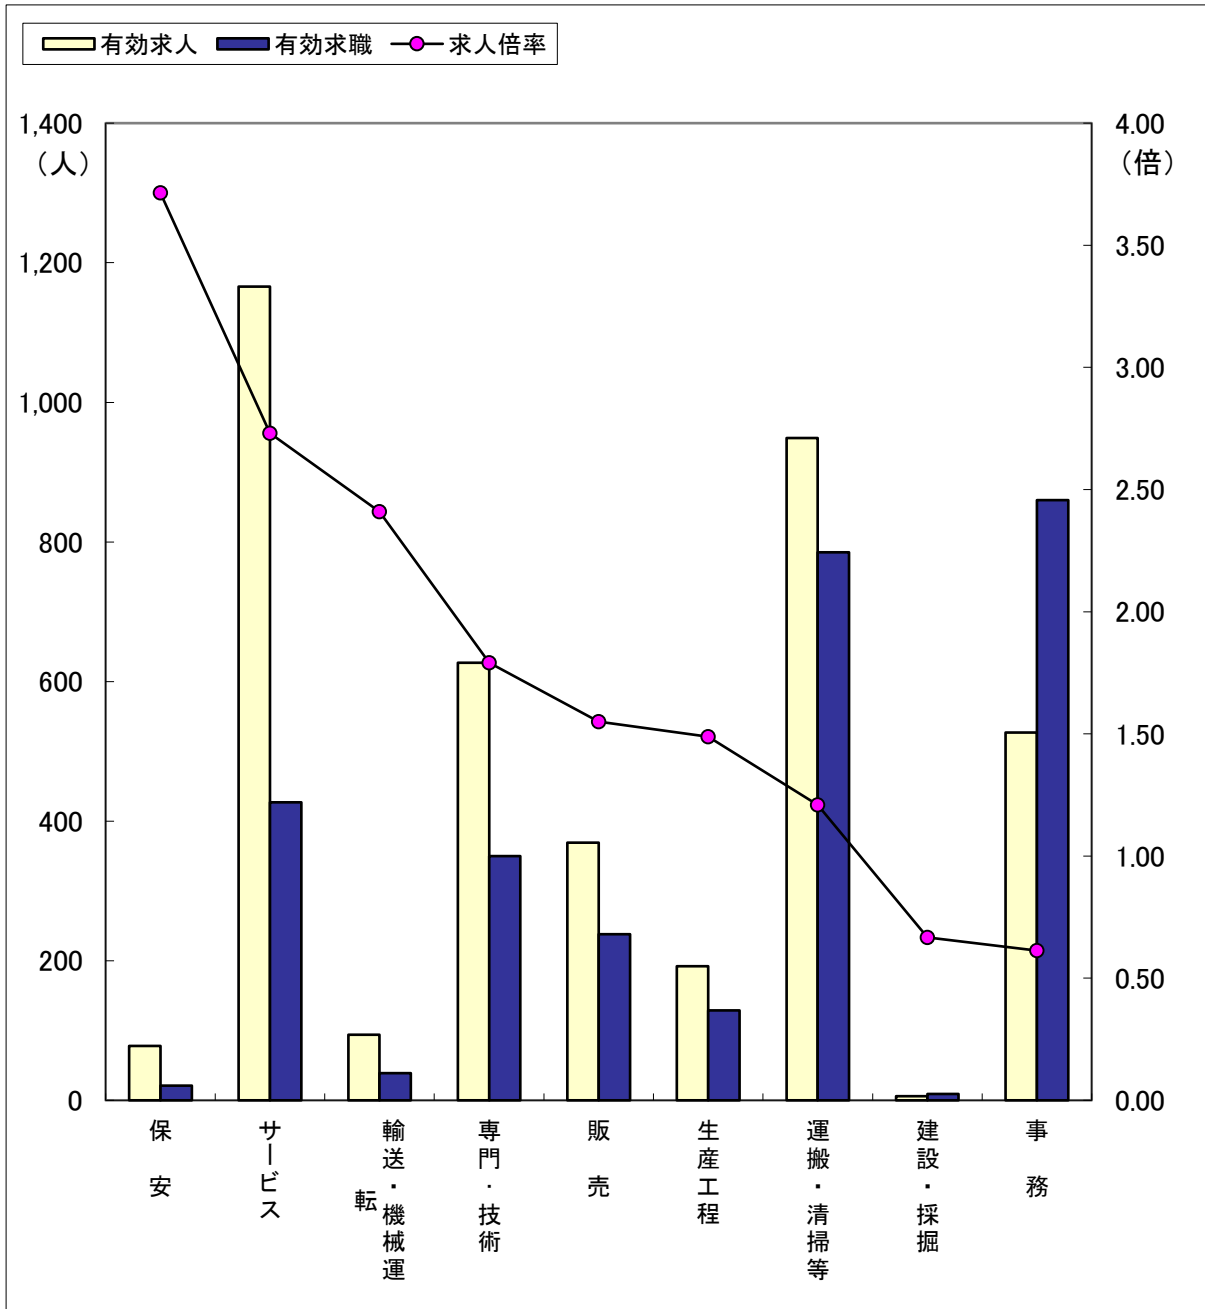

職業別求人・求職の状況（常用フルタイム）

（3年3月）

ハローワーク金沢

区分	職業計	保安	建設・採掘	輸送・機械運	サービス	販売	専門・技術	生産工程	運搬・清掃等	事務
有効求人	7,054	193	479	511	1,396	1,141	1,694	632	377	569
有効求職	5,731	28	82	168	580	506	821	432	712	1,563
求人倍率	1.23	6.89	5.84	3.04	2.41	2.25	2.06	1.46	0.53	0.36

※「職業計」には、「その他の職業」も含まれるので各職業の合計とは一致しません。

職業別求人・求職の状況（常用パートタイム）

（3年3月）

ハローワーク金沢

区分	職業計	保安	サービス	輸送・機 械運 転	専門・技術	販 売	生産工程	運搬・清 掃等	建設・採 掘	事 務
有効求人	4,035	78	1,166	94	627	369	192	949	6	527
有効求職	3,281	21	427	39	350	238	129	785	9	860
求人倍率	1.23	3.71	2.73	2.41	1.79	1.55	1.49	1.21	0.67	0.61