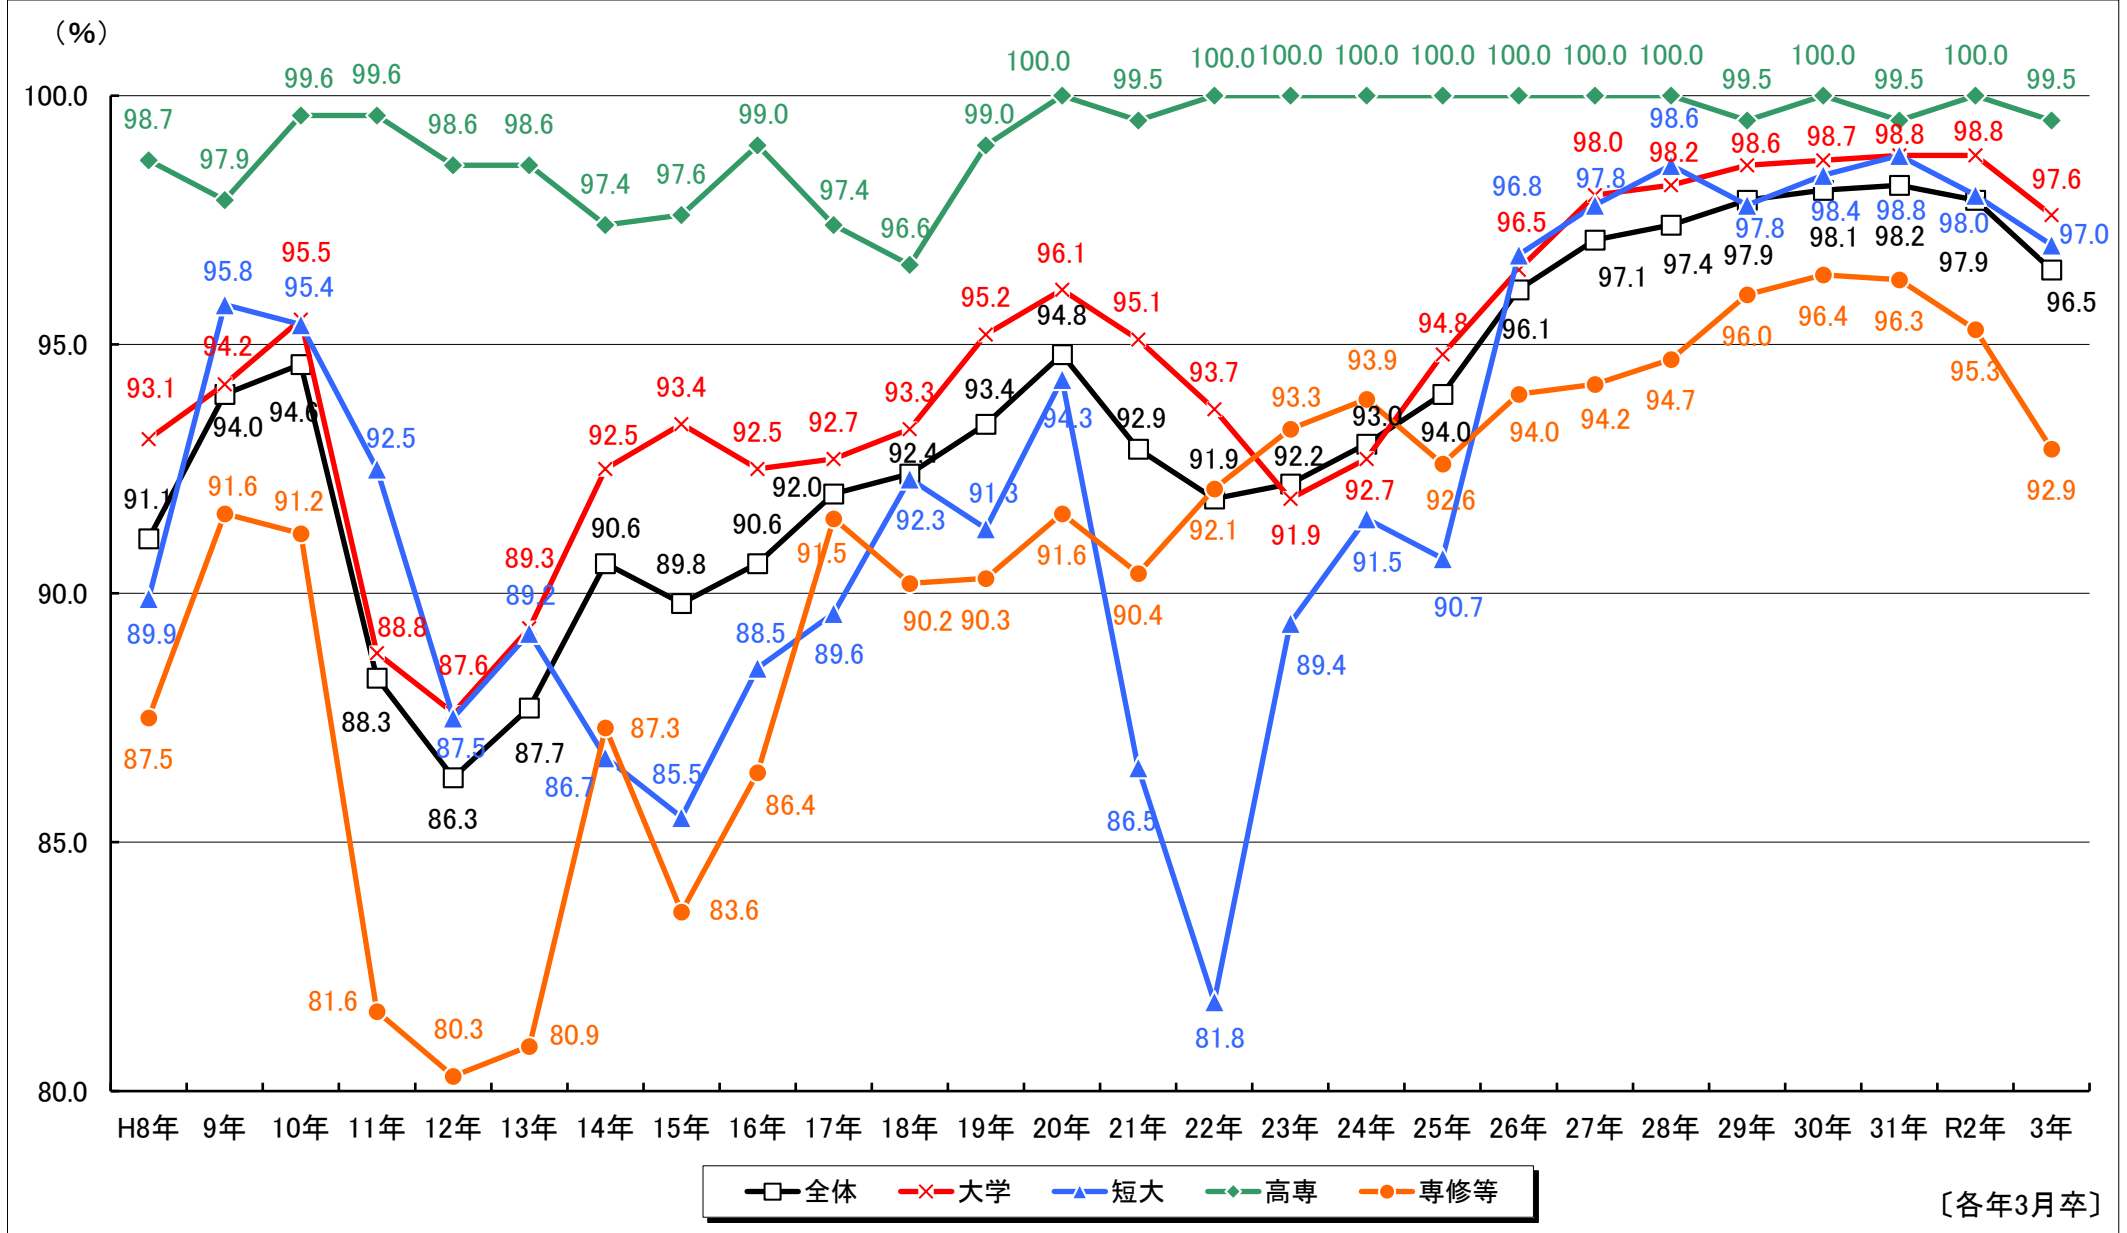

新規大学等卒業者の就職内定率の推移

各年3月末日現在

石川労働局職業安定部職業安定課

[各年3月卒]