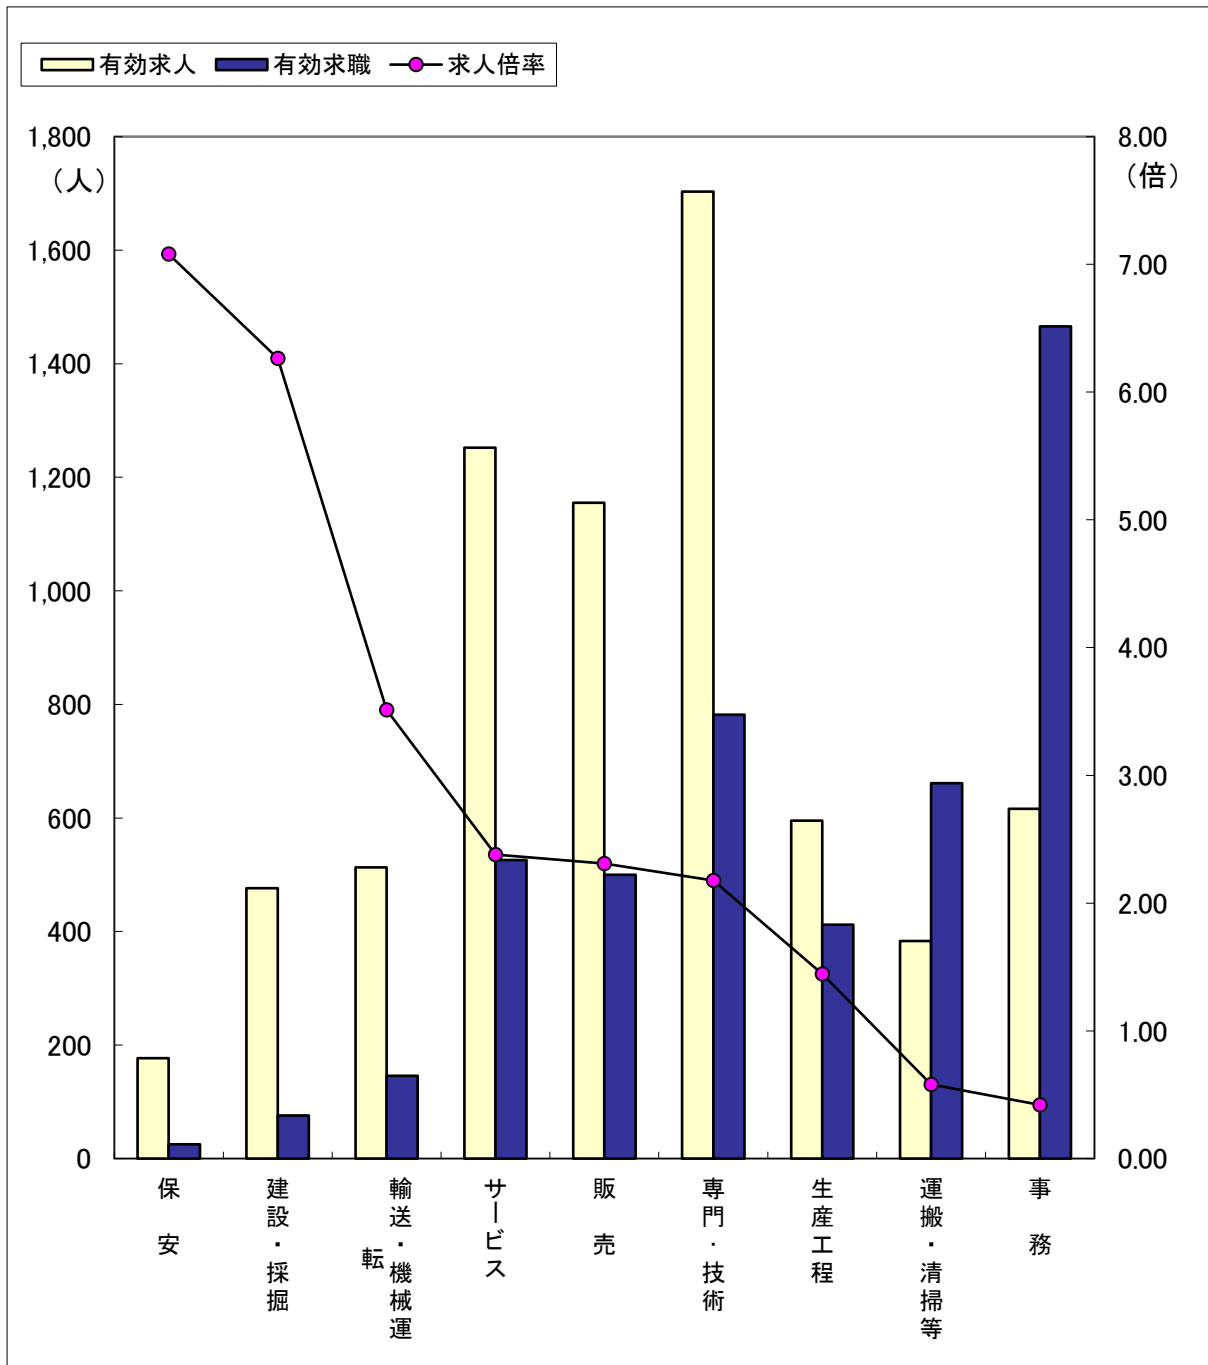

職業別求人・求職の状況（常用フルタイム）

（3年2月）

ハローワーク金沢

区分	職業計	保安	建設・採掘	輸送・機械運	サービス	販売	専門・技術	生産工程	運搬・清掃等	事務
有効求人	6,924	177	476	513	1,252	1,155	1,703	595	383	616
有効求職	5,349	25	76	146	526	500	782	412	661	1,466
求人倍率	1.29	7.08	6.26	3.51	2.38	2.31	2.18	1.44	0.58	0.42

※「職業計」には、「その他の職業」も含まれるので各職業の合計とは一致しません。

職業別求人・求職の状況（常用パートタイム）

（3年2月）

ハローワーク金沢

区分	職業計	保安	サービス	輸送・機 械運 転	建設・採 掘	専門・技 術	生産工程	販 売	運搬・清 掃等	事 務
有効求人	3,788	80	1,089	92	9	635	153	287	807	584
有効求職	2,946	21	390	34	4	319	110	226	698	777
求人倍率	1.29	3.81	2.79	2.71	2.25	1.99	1.39	1.27	1.16	0.75