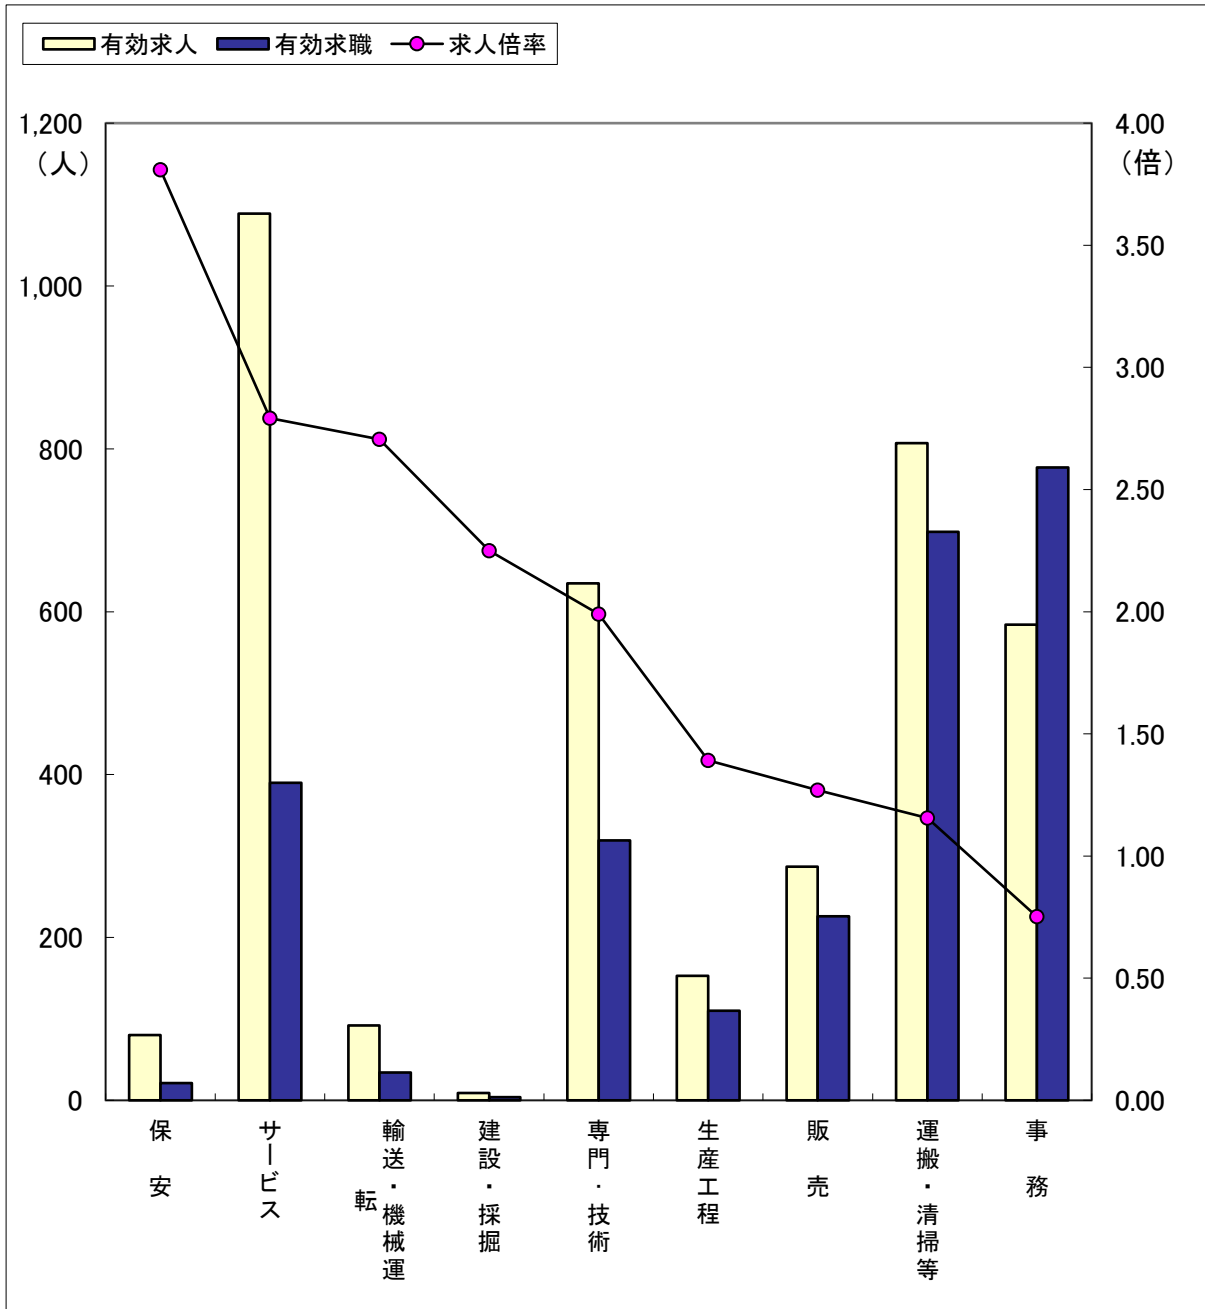

職業別求人・求職の状況（常用フルタイム）

（3年2月）

ハローワーク金沢

区分	職業計	保安	建設・採掘	輸送・機械運	サービス	販売	専門・技術	生産工程	運搬・清掃等	事務
有効求人	6,924	177	476	513	1,252	1,155	1,703	595	383	616
有効求職	5,349	25	76	146	526	500	782	412	661	1,466
求人倍率	1.29	7.08	6.26	3.51	2.38	2.31	2.18	1.44	0.58	0.42

※「職業計」には、「その他の職業」も含まれるので各職業の合計とは一致しません。

職業別求人・求職の状況（常用パートタイム）

（3年2月）

ハローワーク金沢

区分	職業計	保安	サービス	輸送・機 械運 転	建設・採 掘	専門・技 術	生産工程	販 売	運搬・清 掃等	事 務
有効求人	3,788	80	1,089	92	9	635	153	287	807	584
有効求職	2,946	21	390	34	4	319	110	226	698	777
求人倍率	1.29	3.81	2.79	2.71	2.25	1.99	1.39	1.27	1.16	0.75