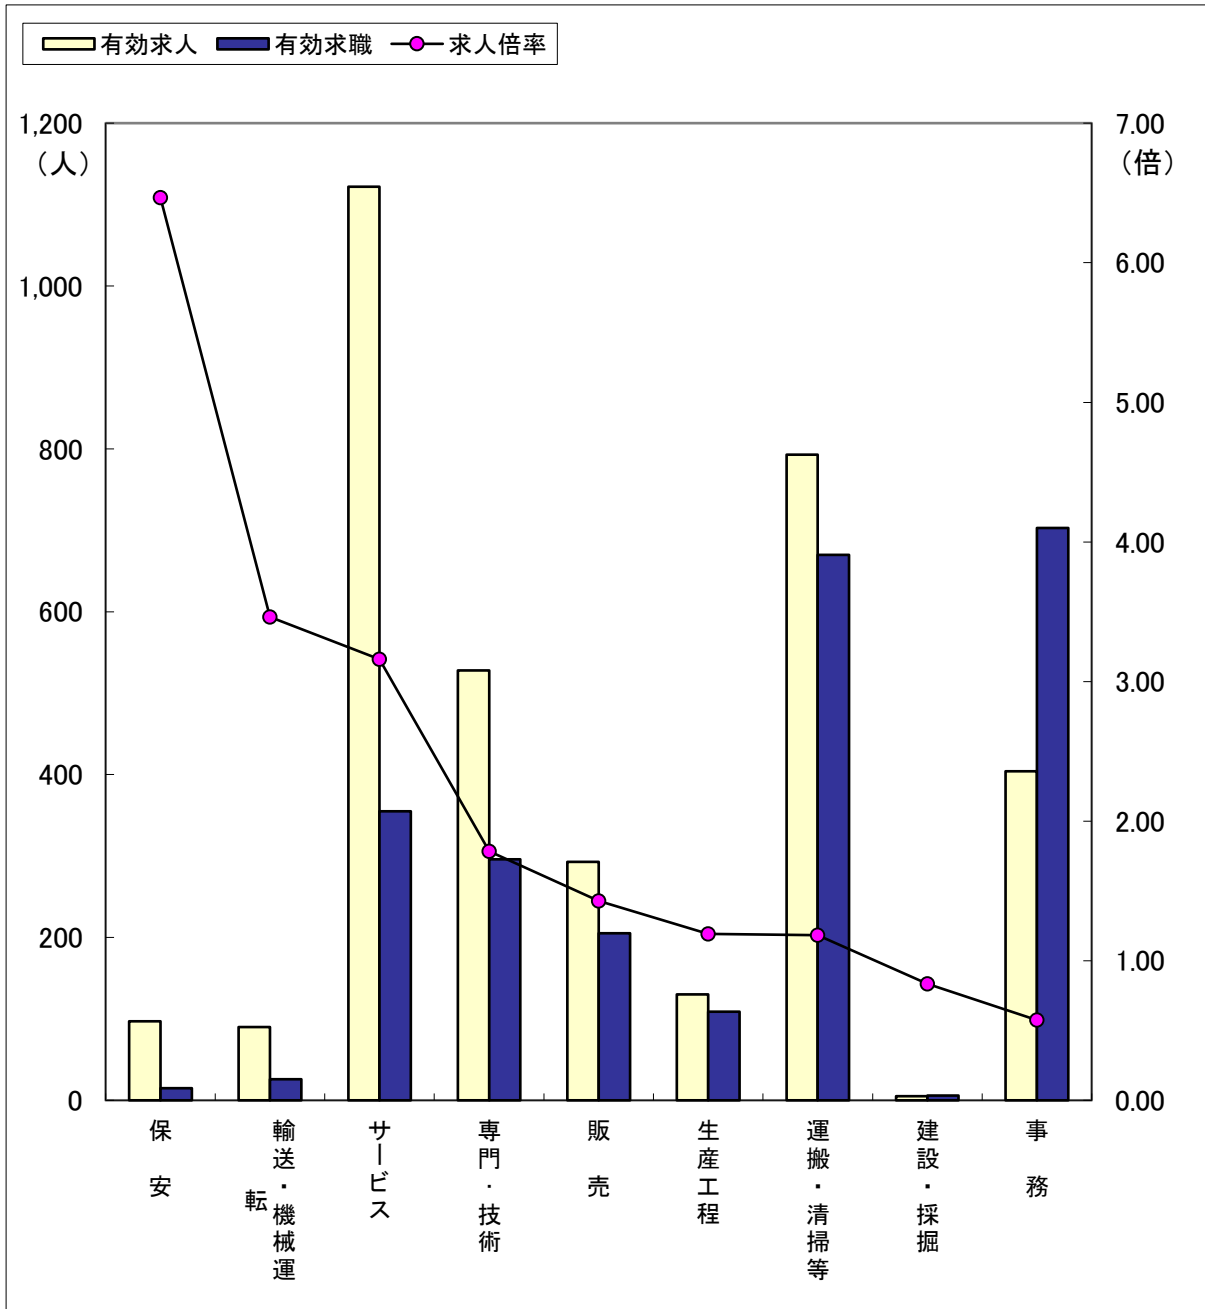

職業別求人・求職の状況（常用フルタイム）

（3年1月）

ハローワーク金沢

区分	職業計	保安	建設・採掘	輸送・機械運	サービス	販売	専門・技術	生産工程	運搬・清掃等	事務
有効求人	6,560	159	450	471	1,221	1,072	1,661	621	360	502
有効求職	5,150	24	78	144	493	465	744	394	635	1,432
求人倍率	1.27	6.63	5.77	3.27	2.48	2.31	2.23	1.58	0.57	0.35

※「職業計」には、「その他の職業」も含まれるので各職業の合計とは一致しません。

職業別求人・求職の状況（常用パートタイム）

（3年1月）

ハローワーク金沢

区分	職業計	保安	輸送・機械運	サービス	専門・技術	販売	生産工程	運搬・清掃等	建設・採掘	事務
有効求人	3,470	97	90	1,122	528	293	130	793	5	404
有効求職	2,720	15	26	355	296	205	109	670	6	703
求人倍率	1.28	6.47	3.46	3.16	1.78	1.43	1.19	1.18	0.83	0.57