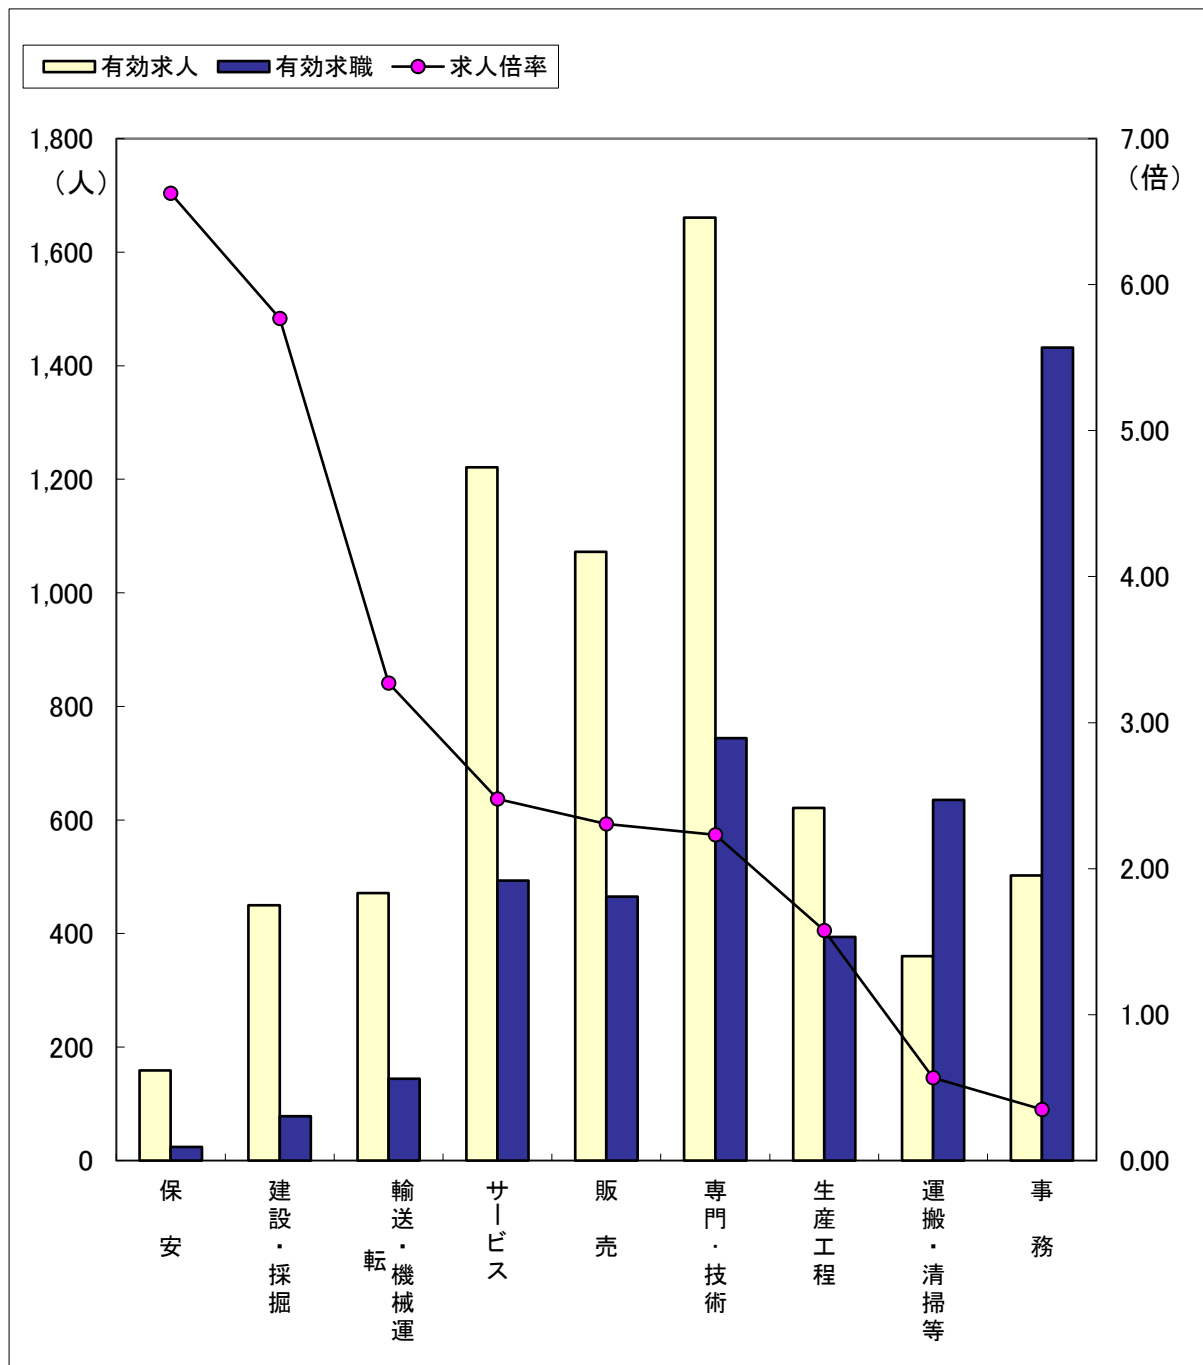

職業別求人・求職の状況（常用フルタイム）

（3年1月）

ハローワーク金沢

区分	職業計	保安	建設・採掘	輸送・機械運	サービス	販売	専門・技術	生産工程	運搬・清掃等	事務
有効求人	6,560	159	450	471	1,221	1,072	1,661	621	360	502
有効求職	5,150	24	78	144	493	465	744	394	635	1,432
求人倍率	1.27	6.63	5.77	3.27	2.48	2.31	2.23	1.58	0.57	0.35

※「職業計」には、「その他の職業」も含まれるので各職業の合計とは一致しません。

職業別求人・求職の状況（常用パートタイム）

（3年1月）

ハローワーク金沢

区分	職業計	保安	輸送・機械運	サービス	専門・技術	販売	生産工程	運搬・清掃等	建設・採掘	事務
有効求人	3,470	97	90	1,122	528	293	130	793	5	404
有効求職	2,720	15	26	355	296	205	109	670	6	703
求人倍率	1.28	6.47	3.46	3.16	1.78	1.43	1.19	1.18	0.83	0.57