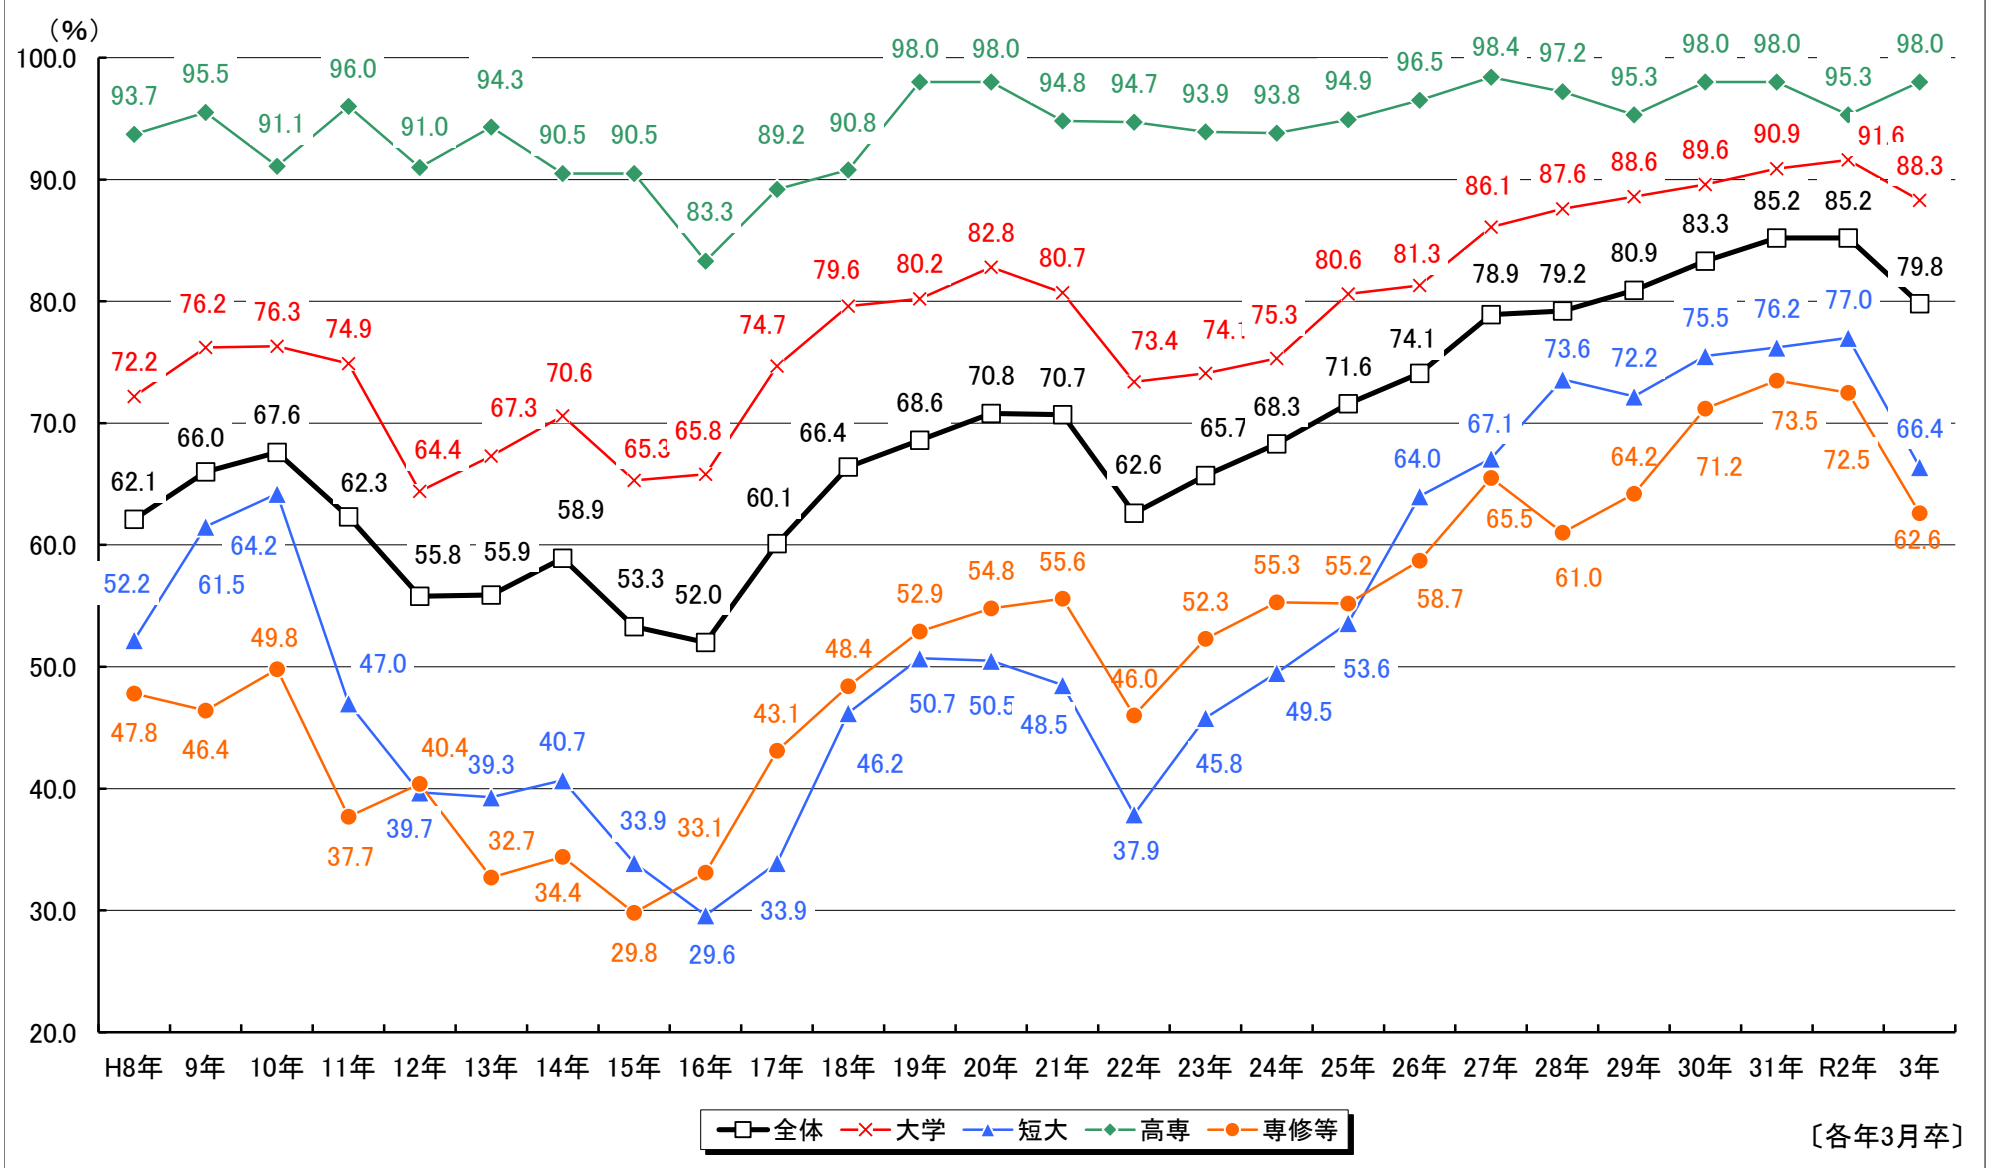

新規大学等卒業予定者の就職内定率の推移

各年11月末日現在

石川労働局職業安定部職業安定課

[各年3月卒]