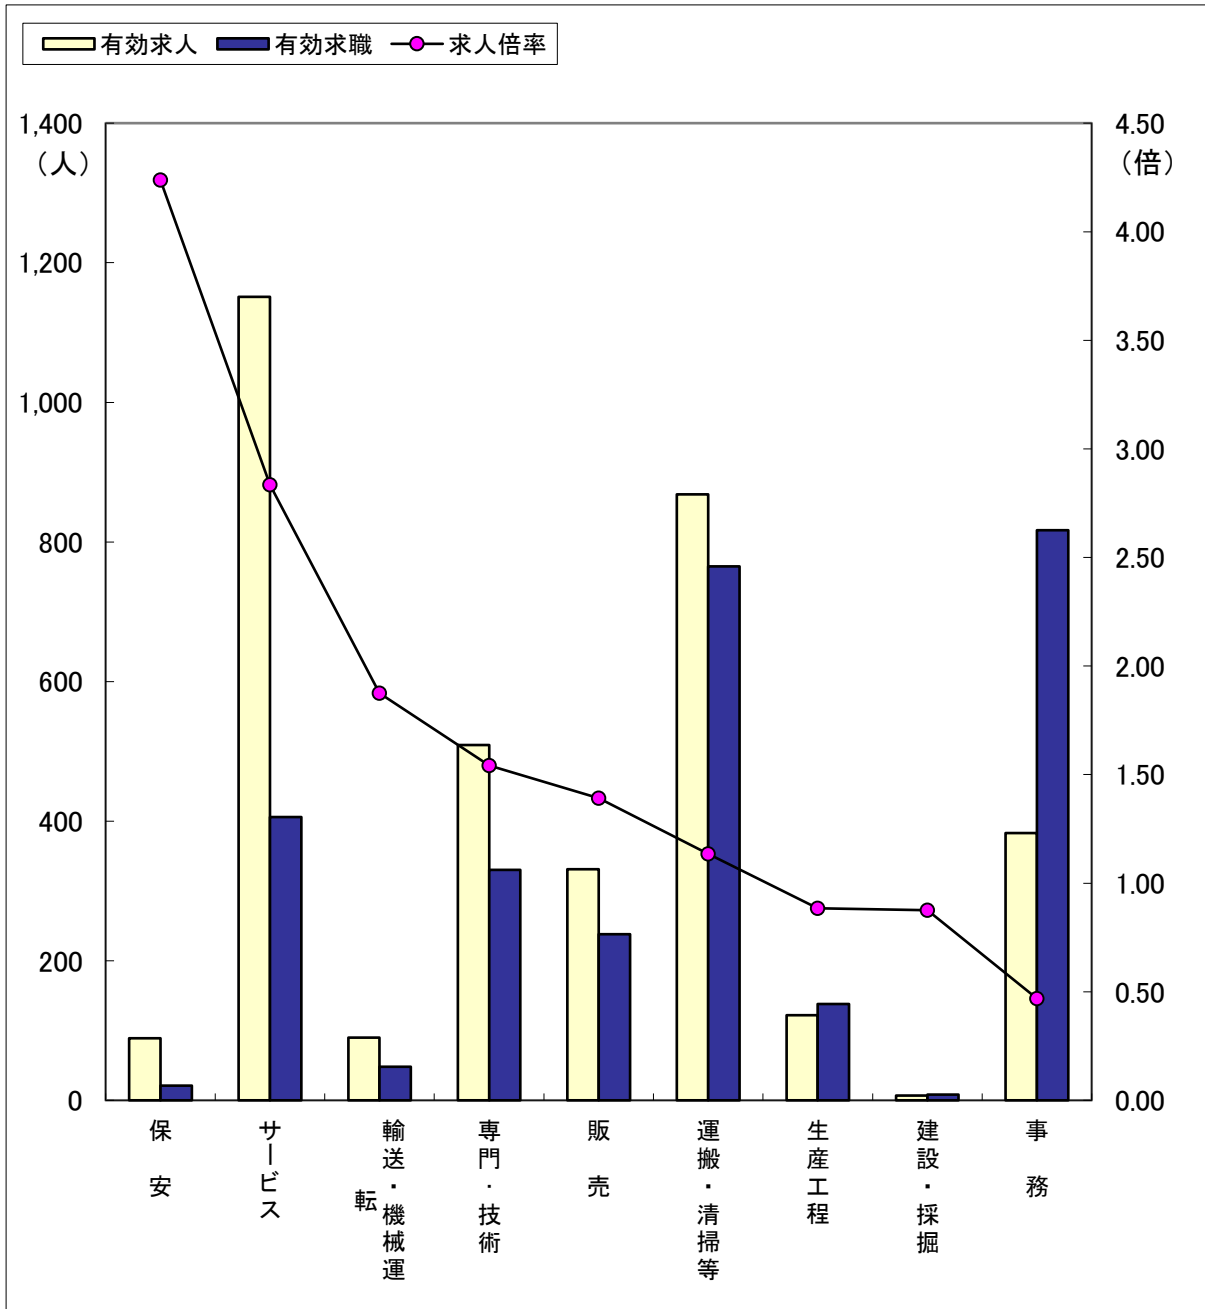

職業別求人・求職の状況（常用フルタイム）

（2年10月）

ハローワーク金沢

区分	職業計	保安	建設・採掘	輸送・機械運	販売	サービス	専門・技術	生産工程	運搬・清掃等	事務
有効求人	6,395	231	462	479	1,045	1,215	1,622	511	326	444
有効求職	5,732	28	91	176	456	537	783	486	682	1,491
求人倍率	1.12	8.25	5.08	2.72	2.29	2.26	2.07	1.05	0.48	0.30

※「職業計」には、「その他の職業」も含まれるので各職業の合計とは一致しません。

職業別求人・求職の状況（常用パートタイム）

（2年10月）

ハローワーク金沢

区分	職業計	保安	サービス	輸送・機 械運 転	専門・技術	販 売	運搬・清掃等	生産工程	建設・採 掘	事 務
有効求人	3,558	89	1,151	90	509	331	868	122	7	383
有効求職	3,253	21	406	48	330	238	765	138	8	817
求人倍率	1.09	4.24	2.83	1.88	1.54	1.39	1.13	0.88	0.88	0.47