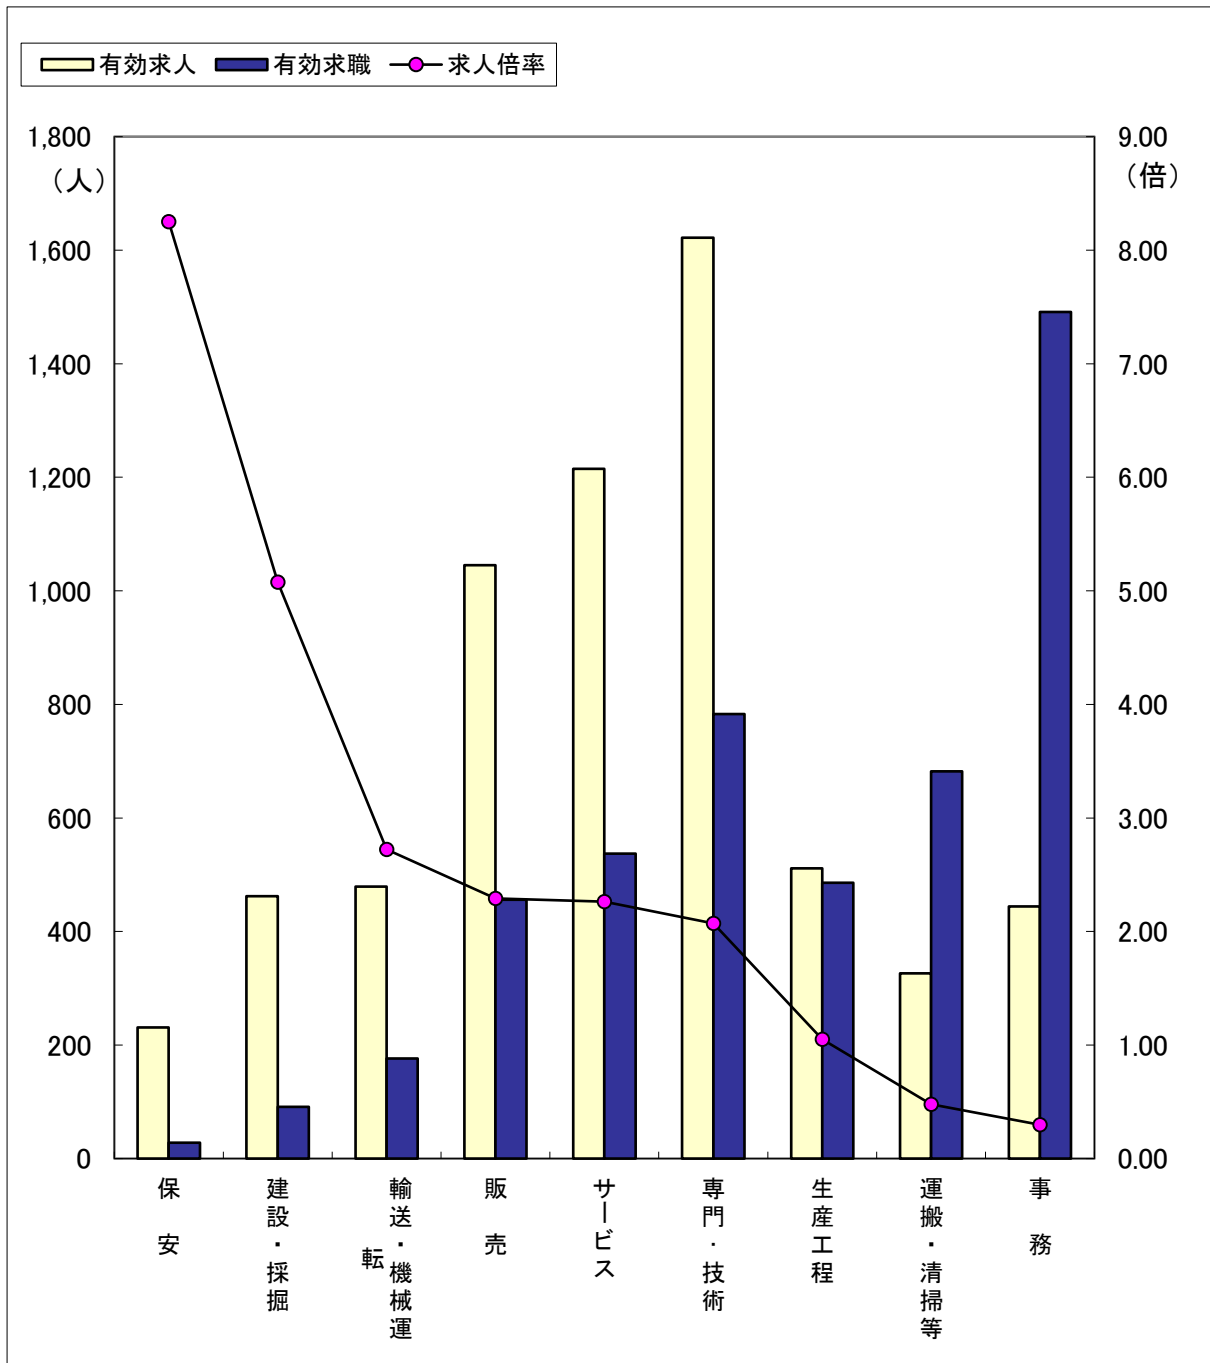

職業別求人・求職の状況（常用フルタイム）

（2年10月）

ハローワーク金沢

区分	職業計	保安	建設・採掘	輸送・機械運	販売	サービス	専門・技術	生産工程	運搬・清掃等	事務
有効求人	6,395	231	462	479	1,045	1,215	1,622	511	326	444
有効求職	5,732	28	91	176	456	537	783	486	682	1,491
求人倍率	1.12	8.25	5.08	2.72	2.29	2.26	2.07	1.05	0.48	0.30

※「職業計」には、「その他の職業」も含まれるので各職業の合計とは一致しません。

職業別求人・求職の状況（常用パートタイム）

（2年10月）

ハローワーク金沢

区分	職業計	保安	サービス	輸送・機 械運 転	専門・技術	販 売	運搬・清掃等	生産工程	建設・採 掘	事 務
有効求人	3,558	89	1,151	90	509	331	868	122	7	383
有効求職	3,253	21	406	48	330	238	765	138	8	817
求人倍率	1.09	4.24	2.83	1.88	1.54	1.39	1.13	0.88	0.88	0.47