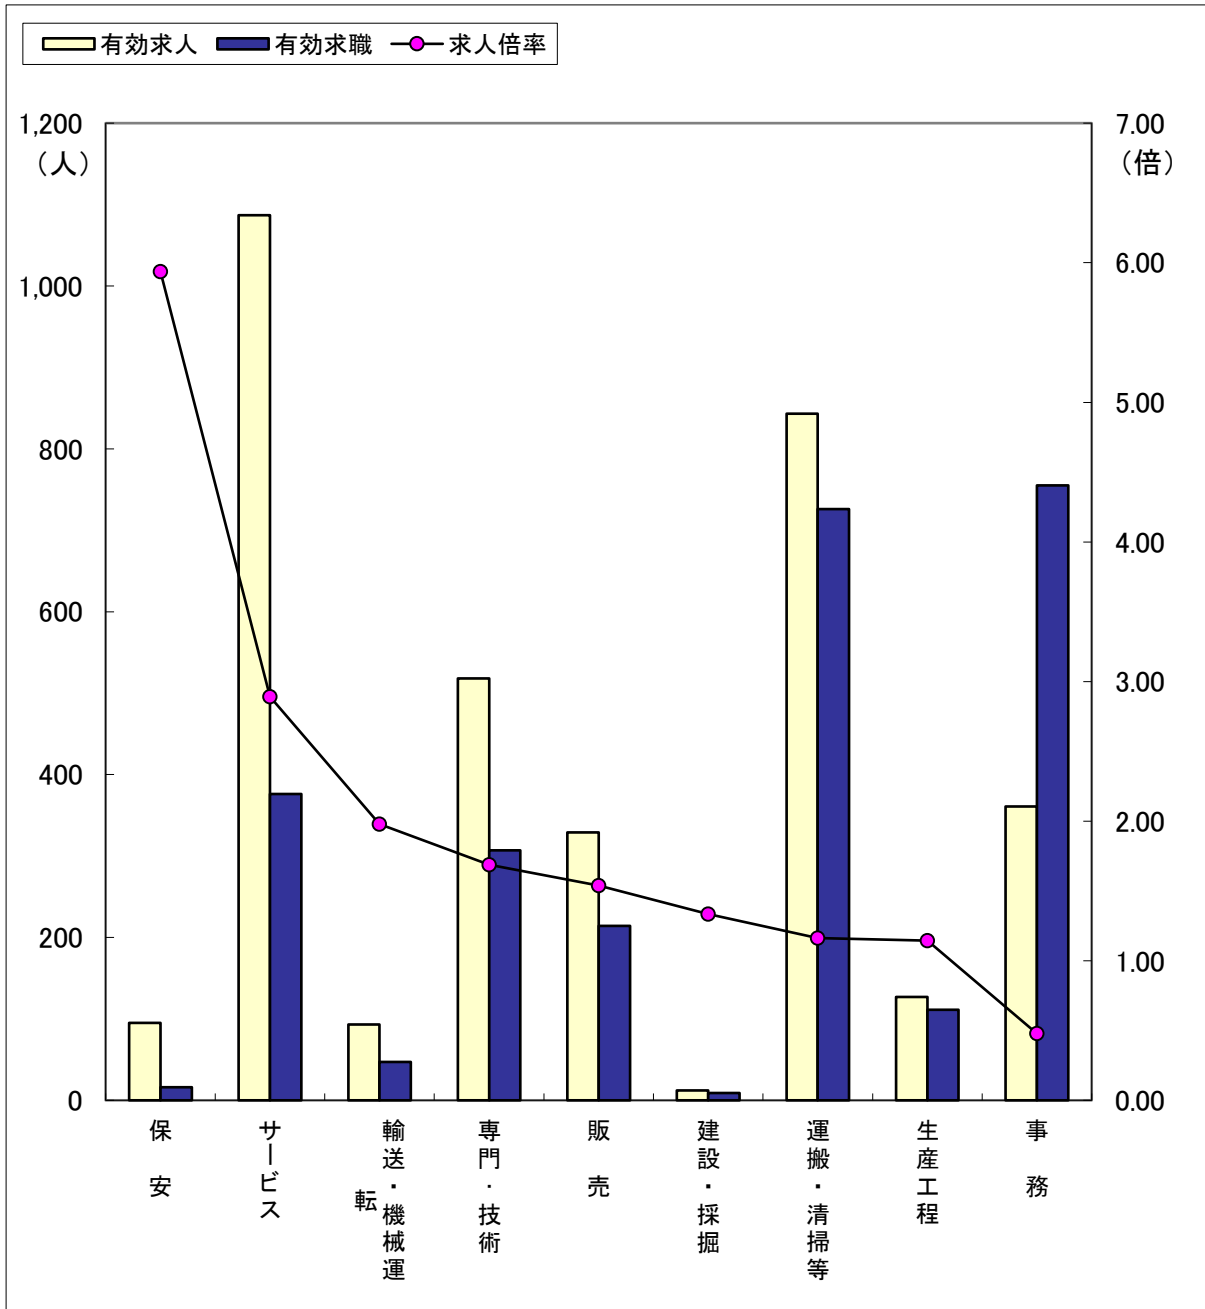

職業別求人・求職の状況（常用フルタイム）

（2年9月）

ハローワーク金沢

区分	職業計	保安	建設・採掘	輸送・機械運	販売	専門・技術	サービス	生産工程	運搬・清掃等	事務
有効求人	6,050	225	469	431	1,030	1,533	1,078	506	281	447
有効求職	5,668	27	76	174	439	765	568	476	649	1,454
求人倍率	1.07	8.33	6.17	2.48	2.35	2.00	1.90	1.06	0.43	0.31

※「職業計」には、「その他の職業」も含まれるので各職業の合計とは一致しません。

職業別求人・求職の状況（常用パートタイム）

（2年9月）

ハローワーク金沢

区分	職業計	保安	サービス	輸送・機 械運 転	専門・技術	販 売	建設・採掘	運搬・清 掃等	生産工程	事 務
有効求人	3,472	95	1,087	93	518	329	12	843	127	361
有効求職	3,049	16	376	47	307	214	9	726	111	755
求人倍率	1.14	5.94	2.89	1.98	1.69	1.54	1.33	1.16	1.14	0.48