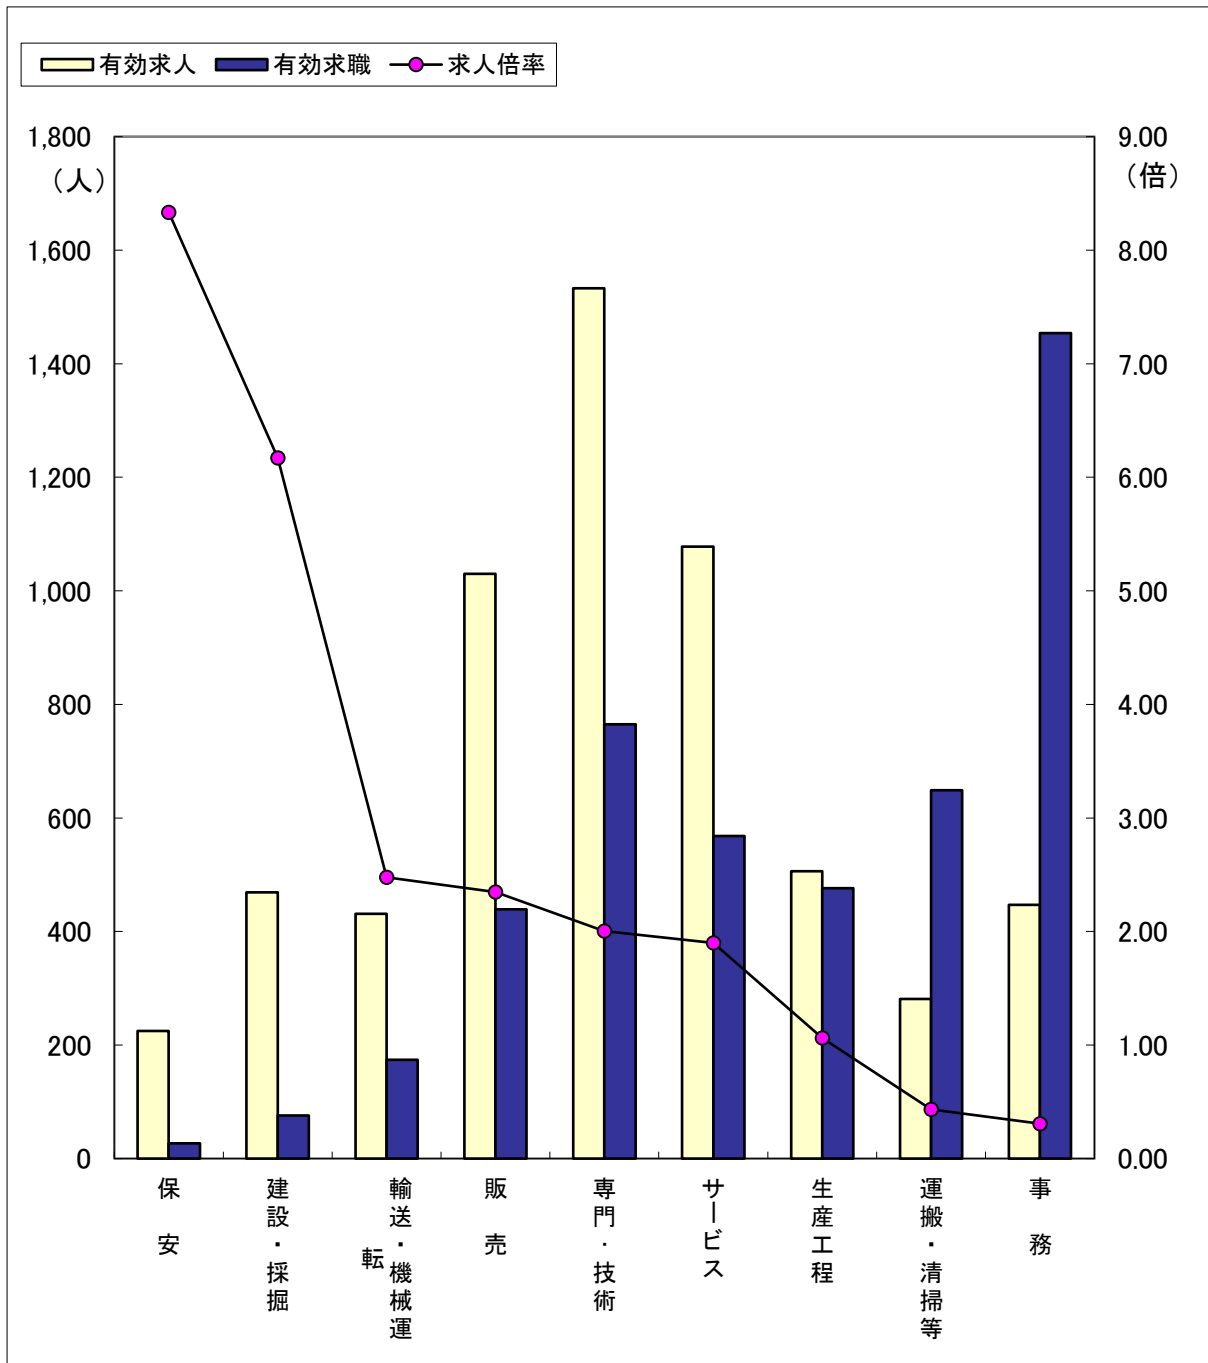

職業別求人・求職の状況（常用フルタイム）

（2年9月）

ハローワーク金沢

区分	職業計	保安	建設・採掘	輸送・機械運	販売	専門・技術	サービス	生産工程	運搬・清掃等	事務
有効求人	6,050	225	469	431	1,030	1,533	1,078	506	281	447
有効求職	5,668	27	76	174	439	765	568	476	649	1,454
求人倍率	1.07	8.33	6.17	2.48	2.35	2.00	1.90	1.06	0.43	0.31

※「職業計」には、「その他の職業」も含まれるので各職業の合計とは一致しません。

職業別求人・求職の状況（常用パートタイム）

（2年9月）

ハローワーク金沢

区分	職業計	保安	サービス	輸送・機 械運 転	専門・技術	販 売	建設・採掘	運搬・清 掃等	生産工程	事 務
有効求人	3,472	95	1,087	93	518	329	12	843	127	361
有効求職	3,049	16	376	47	307	214	9	726	111	755
求人倍率	1.14	5.94	2.89	1.98	1.69	1.54	1.33	1.16	1.14	0.48