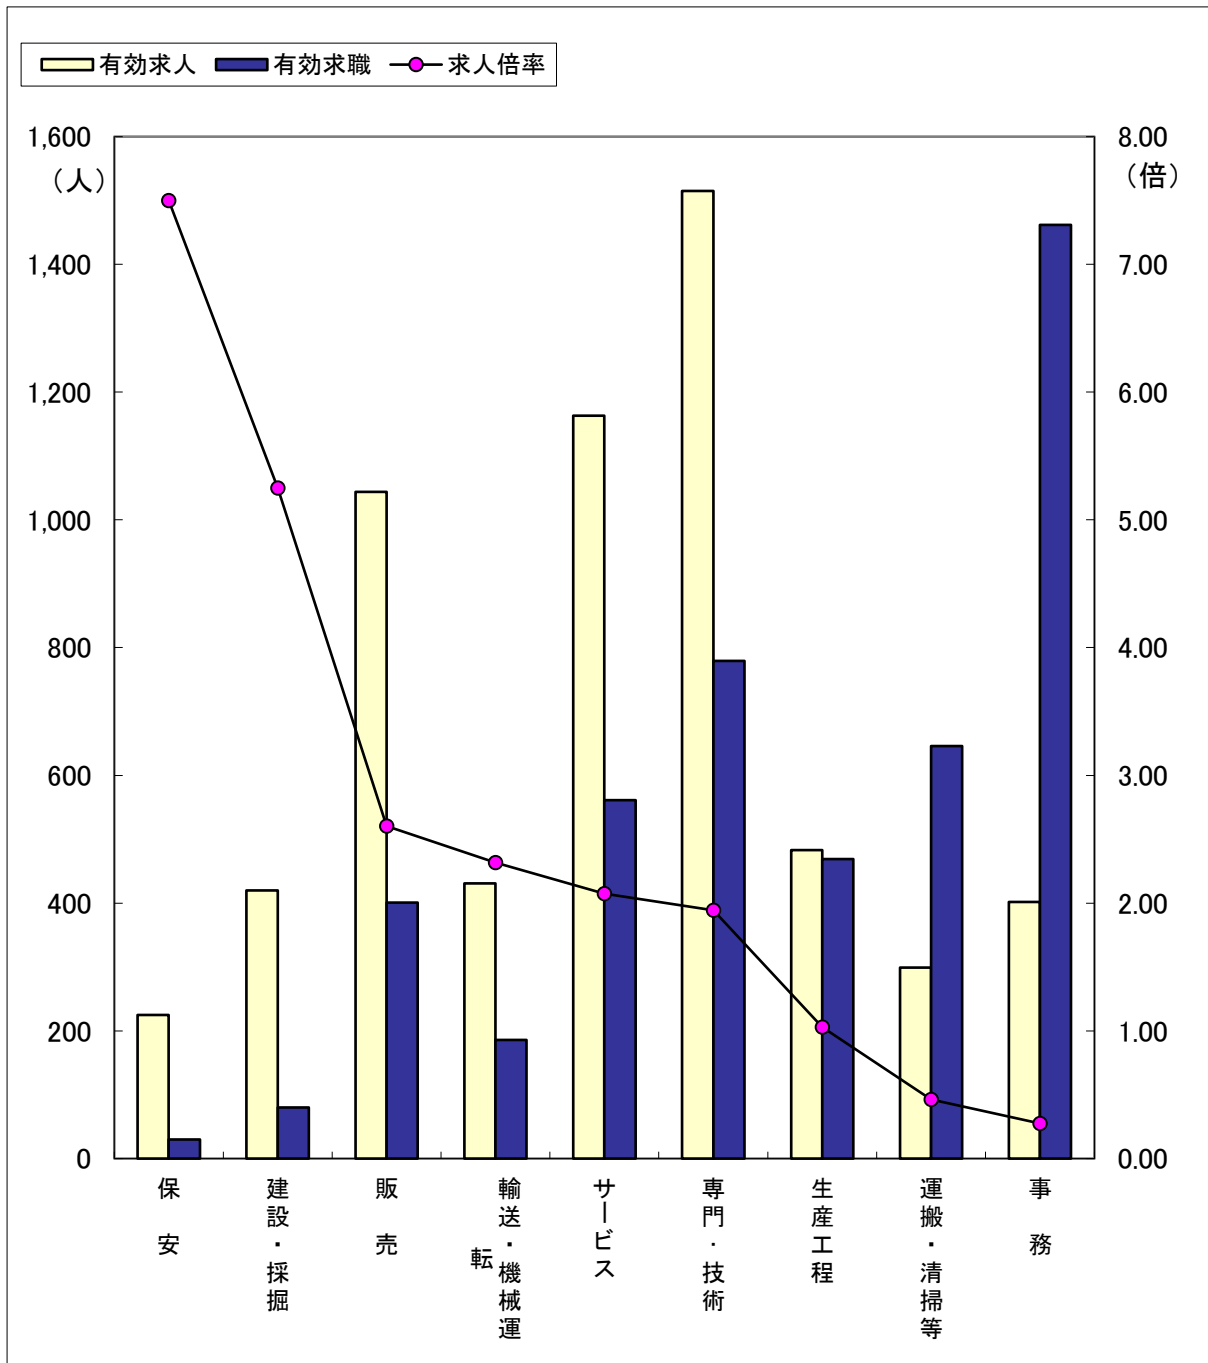

職業別求人・求職の状況（常用フルタイム）

（2年8月）

ハローワーク金沢

区分	職業計	保安	建設・採掘	販売	輸送・機械運	サービス	専門・技術	生産工程	運搬・清掃等	事務
有効求人	6,035	225	420	1,044	431	1,163	1,515	483	299	402
有効求職	5,675	30	80	401	186	561	779	469	646	1,462
求人倍率	1.06	7.50	5.25	2.60	2.32	2.07	1.94	1.03	0.46	0.27

※「職業計」には、「その他の職業」も含まれるので各職業の合計とは一致しません。

職業別求人・求職の状況（常用パートタイム）

（2年8月）

ハローワーク金沢

区 分	職業計	保 安	サービス	輸送・機 械運 転	販 売	専門・技 術	建設・採 掘	運搬・清 掃等	生産工 程	事 務
有効求人	3,603	96	1,226	93	337	543	13	773	99	416
有効求職	3,013	18	378	43	202	330	8	691	111	711
求人倍率	1.20	5.33	3.24	2.16	1.67	1.65	1.63	1.12	0.89	0.59