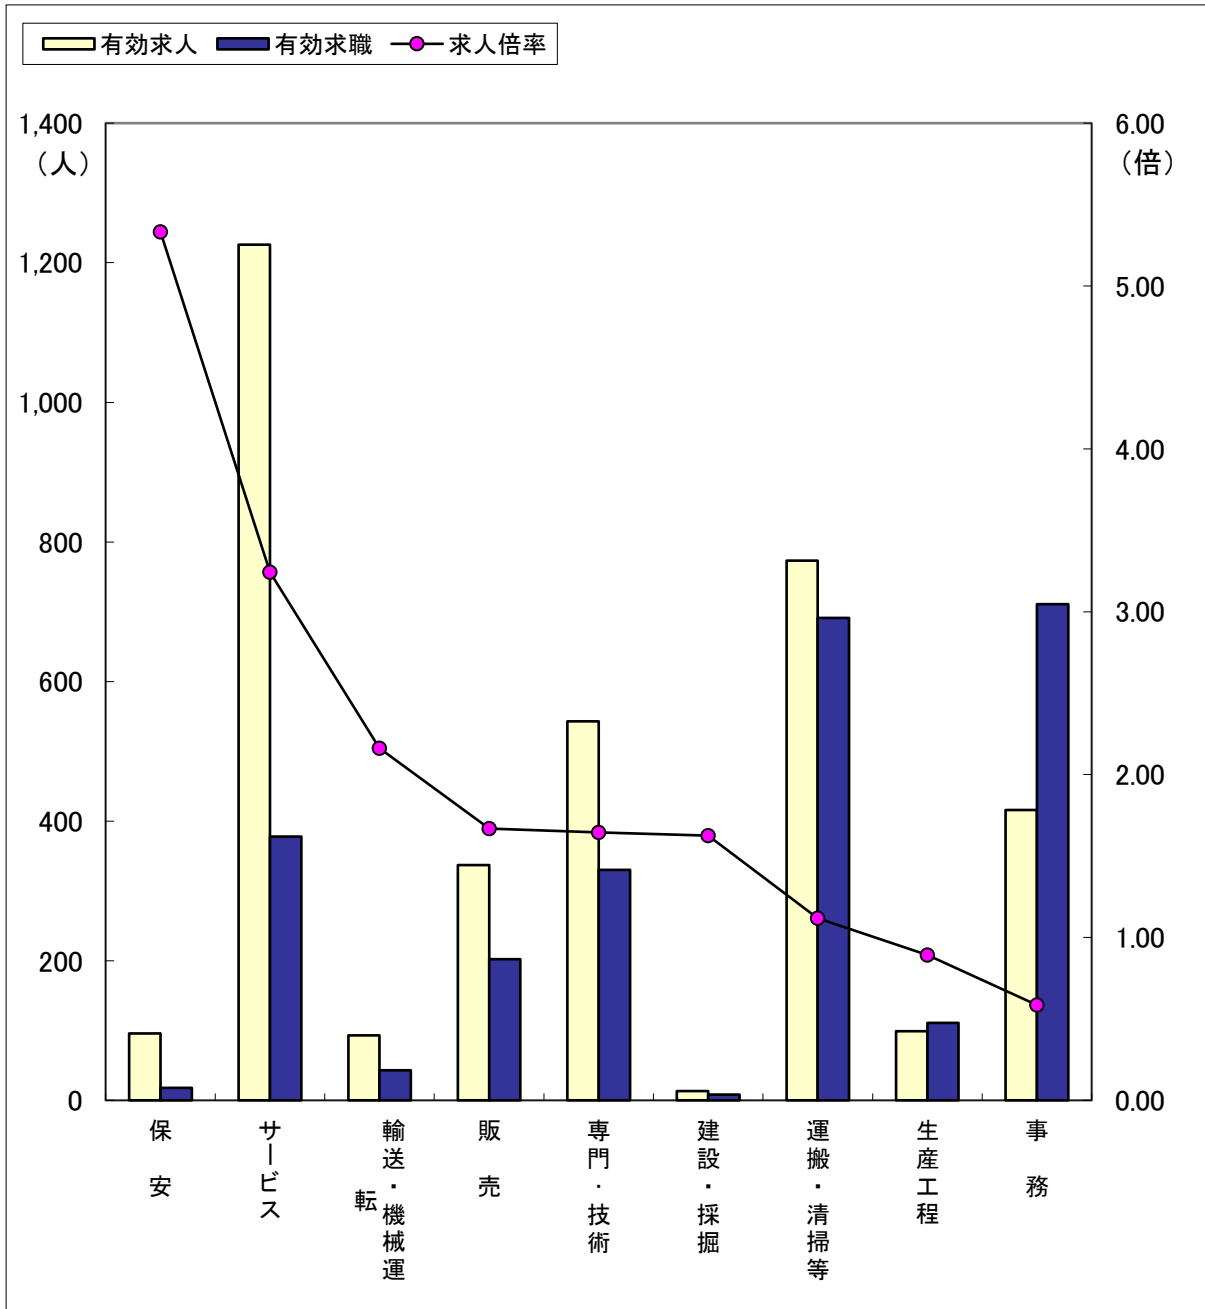

職業別求人・求職の状況（常用フルタイム）

（2年8月）

ハローワーク金沢

区分	職業計	保安	建設・採掘	販売	輸送・機械運	サービス	専門・技術	生産工程	運搬・清掃等	事務
有効求人	6,035	225	420	1,044	431	1,163	1,515	483	299	402
有効求職	5,675	30	80	401	186	561	779	469	646	1,462
求人倍率	1.06	7.50	5.25	2.60	2.32	2.07	1.94	1.03	0.46	0.27

※「職業計」には、「その他の職業」も含まれるので各職業の合計とは一致しません。

職業別求人・求職の状況（常用パートタイム）

（2年8月）

ハローワーク金沢

区 分	職業計	保 安	サービス	輸送・機 械運 転	販 売	専門・技 術	建設・採 掘	運搬・清 掃等	生産工 程	事 務
有効求人	3,603	96	1,226	93	337	543	13	773	99	416
有効求職	3,013	18	378	43	202	330	8	691	111	711
求人倍率	1.20	5.33	3.24	2.16	1.67	1.65	1.63	1.12	0.89	0.59