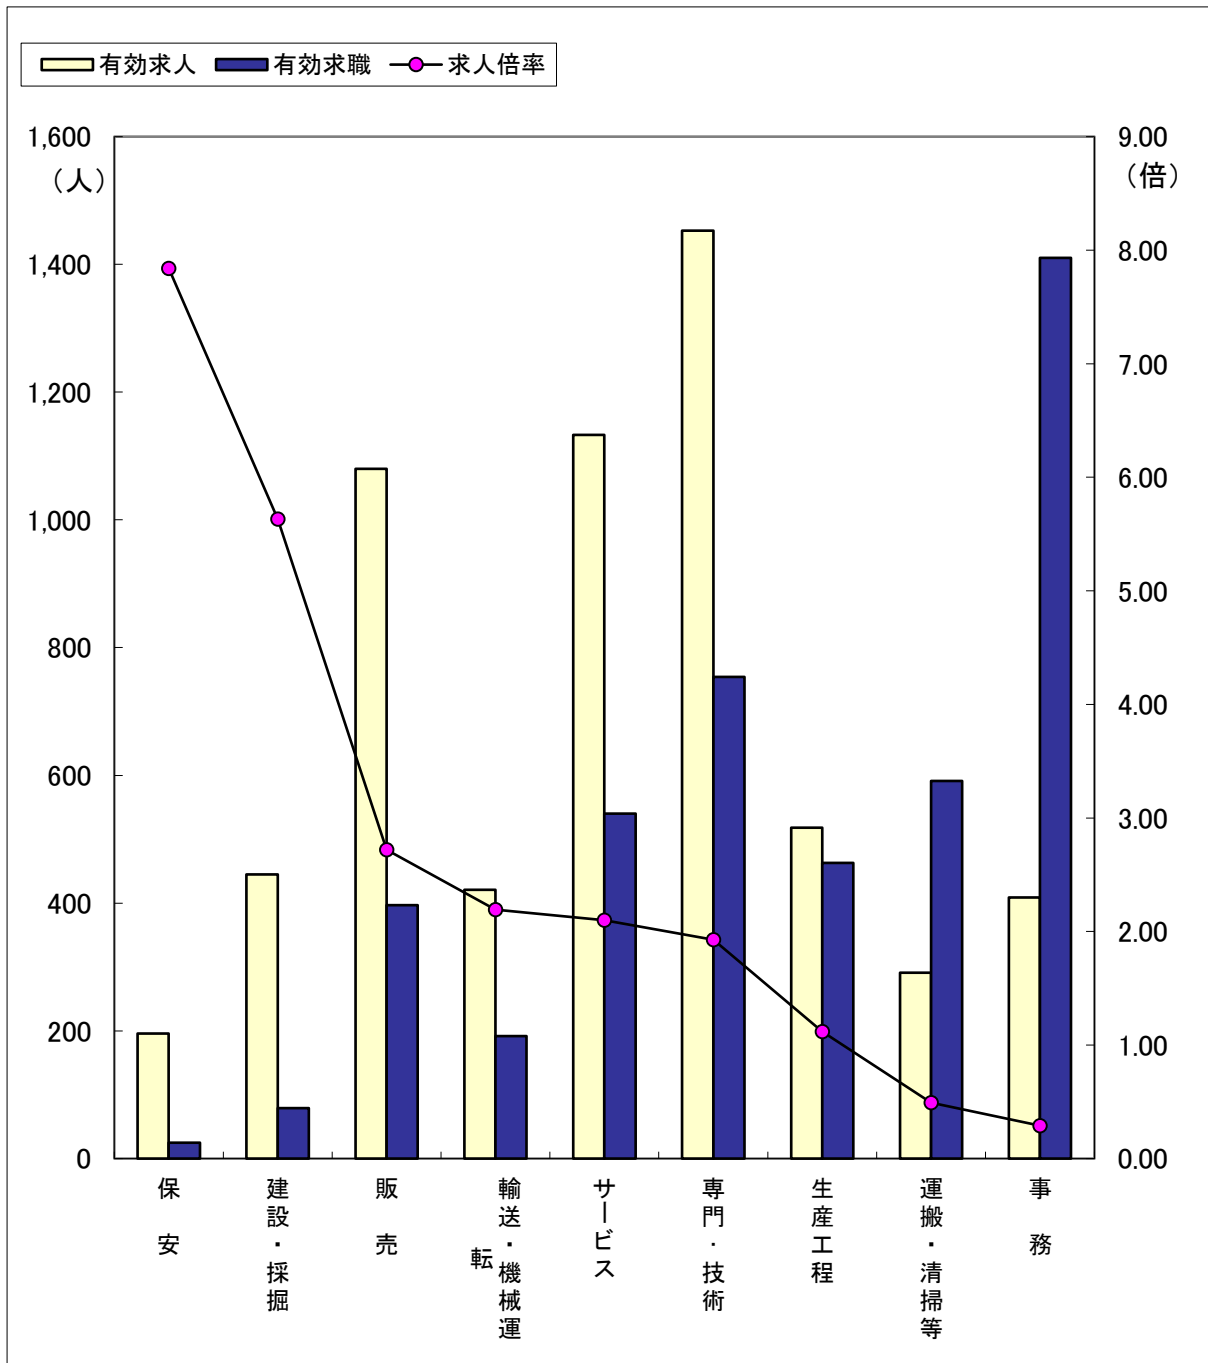

職業別求人・求職の状況（常用フルタイム）

（2年7月）

ハローワーク金沢

区分	職業計	保安	建設・採掘	販売	輸送・機械運	サービス	専門・技術	生産工程	運搬・清掃等	事務
有効求人	6,001	196	445	1,080	421	1,133	1,453	518	291	409
有効求職	5,506	25	79	397	192	540	754	463	591	1,410
求人倍率	1.09	7.84	5.63	2.72	2.19	2.10	1.93	1.12	0.49	0.29

※「職業計」には、「その他の職業」も含まれるので各職業の合計とは一致しません。

職業別求人・求職の状況（常用パートタイム）

（2年7月）

ハローワーク金沢

区分	職業計	保安	サービス	輸送・機械運	販売	専門・技術	建設・採掘	運搬・清掃等	生産工程	事務
有効求人	3,586	105	1,208	96	356	539	15	739	117	406
有効求職	3,030	17	372	42	198	332	11	669	116	717
求人倍率	1.18	6.18	3.25	2.29	1.80	1.62	1.36	1.10	1.01	0.57