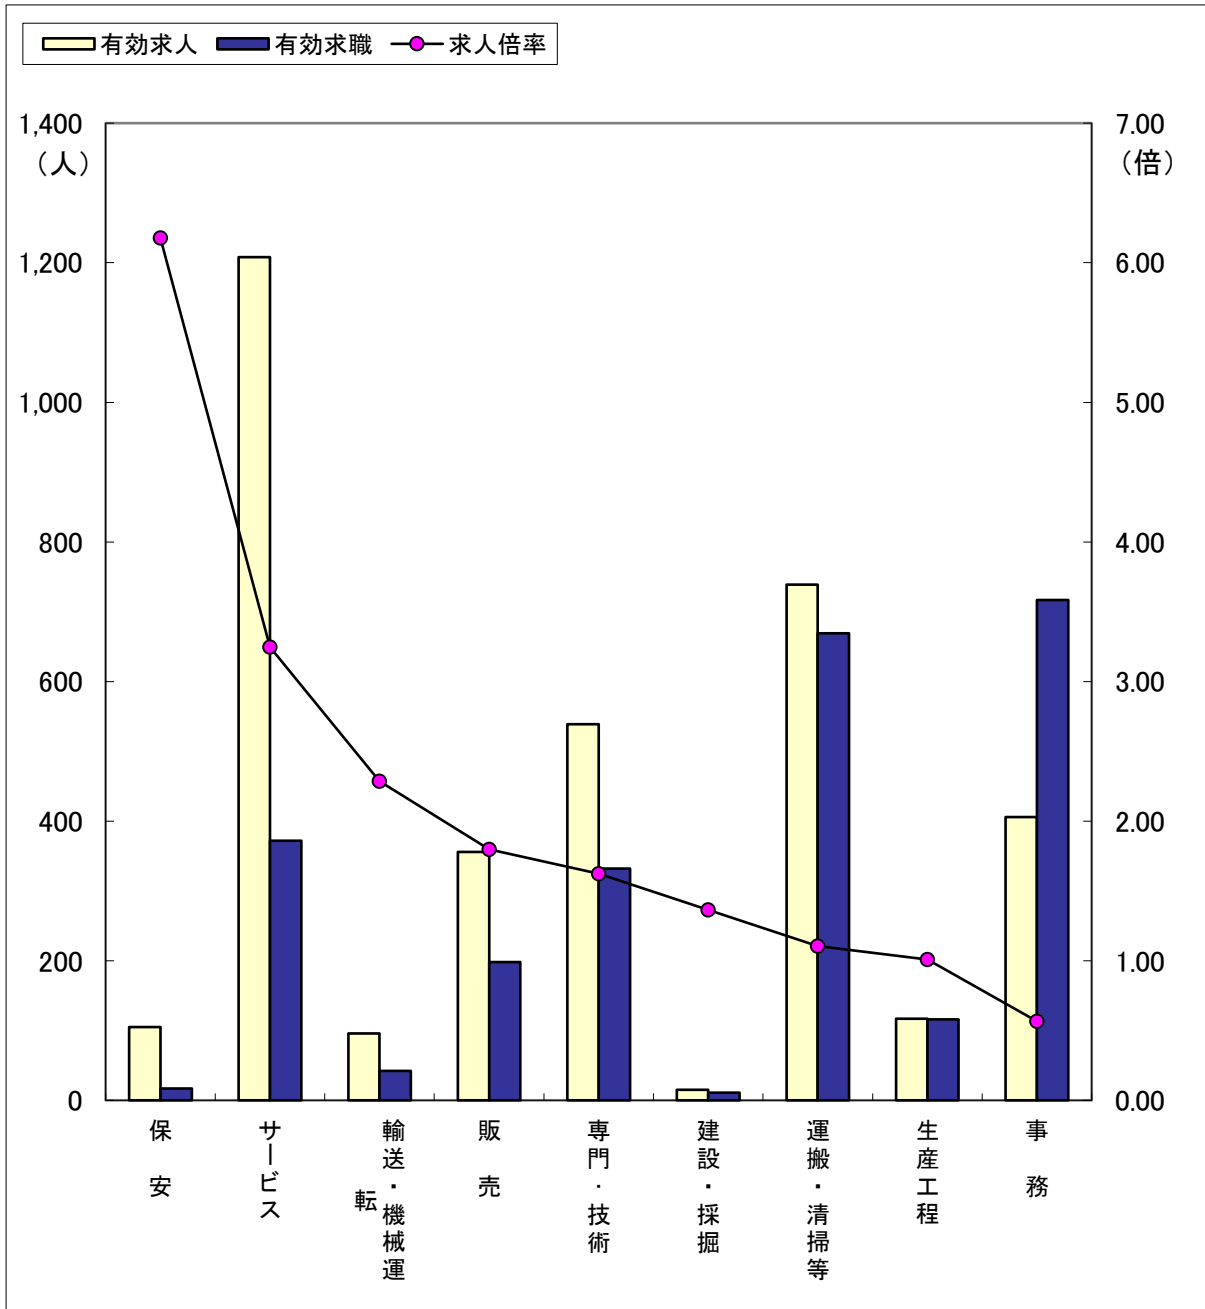

職業別求人・求職の状況（常用フルタイム）

（2年7月）

ハローワーク金沢

区分	職業計	保安	建設・採掘	販売	輸送・機械運	サービス	専門・技術	生産工程	運搬・清掃等	事務
有効求人	6,001	196	445	1,080	421	1,133	1,453	518	291	409
有効求職	5,506	25	79	397	192	540	754	463	591	1,410
求人倍率	1.09	7.84	5.63	2.72	2.19	2.10	1.93	1.12	0.49	0.29

※「職業計」には、「その他の職業」も含まれるので各職業の合計とは一致しません。

職業別求人・求職の状況（常用パートタイム）

（2年7月）

ハローワーク金沢

区分	職業計	保安	サービス	輸送・機械運	販売	専門・技術	建設・採掘	運搬・清掃等	生産工程	事務
有効求人	3,586	105	1,208	96	356	539	15	739	117	406
有効求職	3,030	17	372	42	198	332	11	669	116	717
求人倍率	1.18	6.18	3.25	2.29	1.80	1.62	1.36	1.10	1.01	0.57