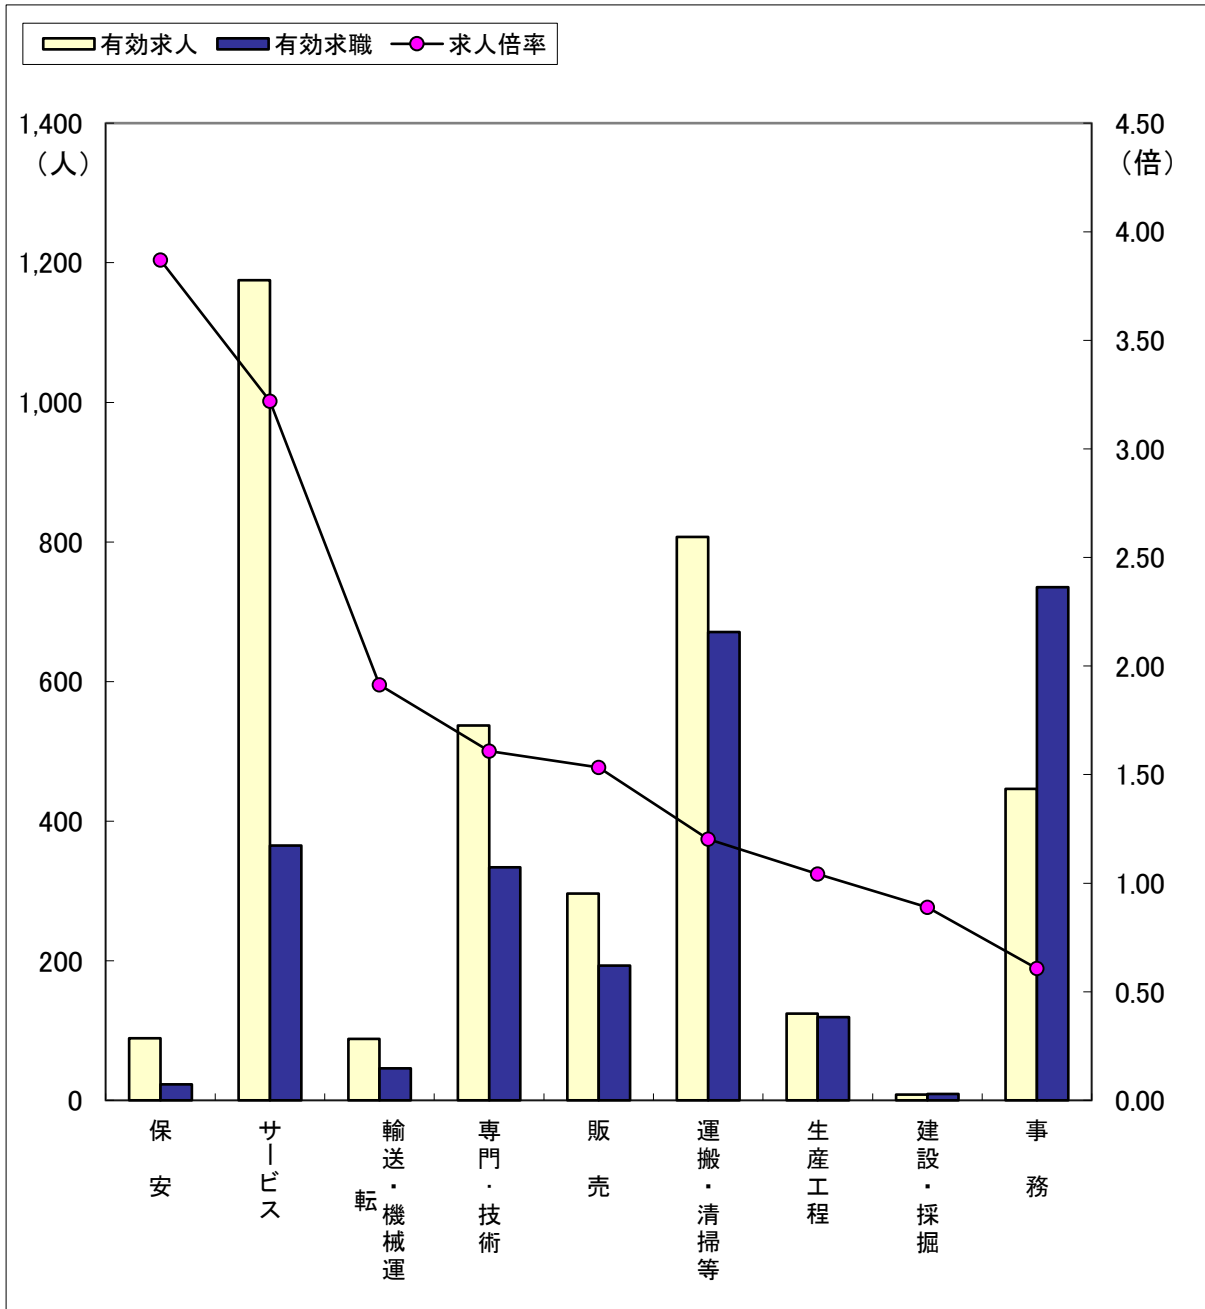

職業別求人・求職の状況（常用フルタイム）

（2年6月）

ハローワーク金沢

区分	職業計	保安	建設・採掘	販売	輸送・機械運	サービス	専門・技術	生産工程	運搬・清掃等	事務
有効求人	5,738	184	399	967	380	1,106	1,431	480	303	433
有効求職	5,341	23	78	392	182	537	715	436	548	1,355
求人倍率	1.07	8.00	5.12	2.47	2.09	2.06	2.00	1.10	0.55	0.32

※「職業計」には、「その他の職業」も含まれるので各職業の合計とは一致しません。

職業別求人・求職の状況（常用パートタイム）

（2年6月）

ハローワーク金沢

区 分	職業計	保 安	サービス	輸送・機 械運 転	専門・技術	販 売	運搬・清掃等	生産工程	建設・採 掘	事 務
有効求人	3,581	89	1,175	88	537	296	807	124	8	446
有効求職	3,112	23	365	46	334	193	671	119	9	735
求人倍率	1.15	3.87	3.22	1.91	1.61	1.53	1.20	1.04	0.89	0.61