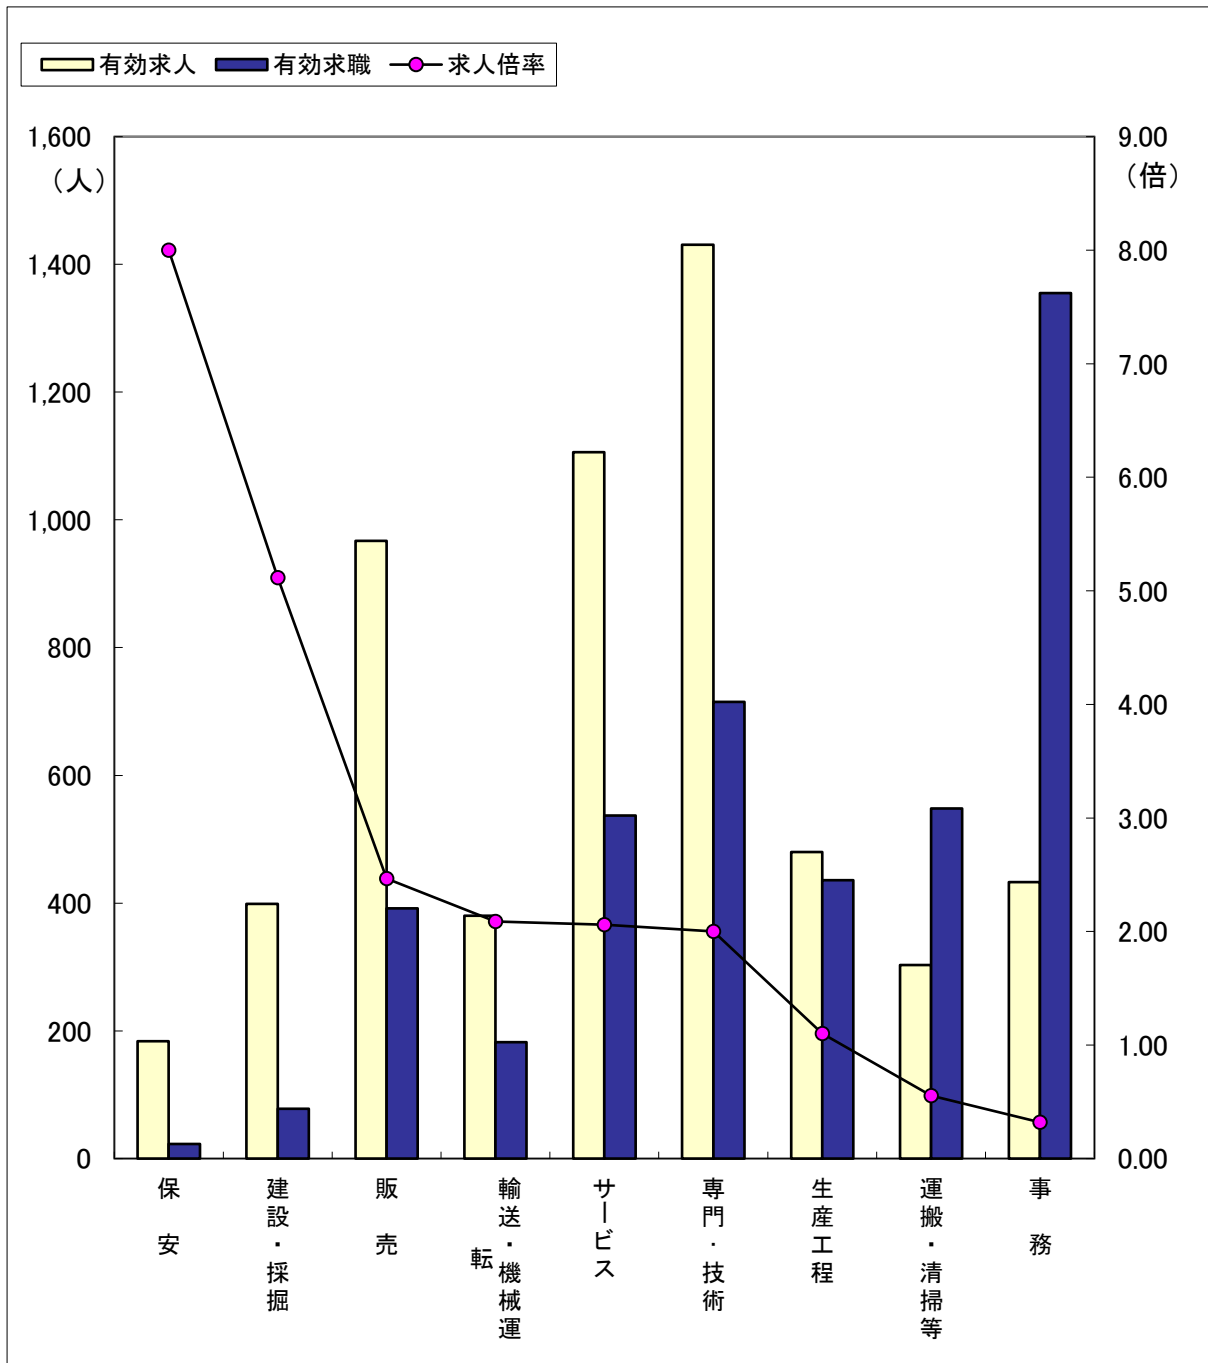

職業別求人・求職の状況（常用フルタイム）

（2年6月）

ハローワーク金沢

区分	職業計	保安	建設・採掘	販売	輸送・機械運	サービス	専門・技術	生産工程	運搬・清掃等	事務
有効求人	5,738	184	399	967	380	1,106	1,431	480	303	433
有効求職	5,341	23	78	392	182	537	715	436	548	1,355
求人倍率	1.07	8.00	5.12	2.47	2.09	2.06	2.00	1.10	0.55	0.32

※「職業計」には、「その他の職業」も含まれるので各職業の合計とは一致しません。

職業別求人・求職の状況（常用パートタイム）

（2年6月）

ハローワーク金沢

区 分	職業計	保 安	サービス	輸送・機 械運 転	専門・技術	販 売	運搬・清掃等	生産工程	建設・採 掘	事 務
有効求人	3,581	89	1,175	88	537	296	807	124	8	446
有効求職	3,112	23	365	46	334	193	671	119	9	735
求人倍率	1.15	3.87	3.22	1.91	1.61	1.53	1.20	1.04	0.89	0.61