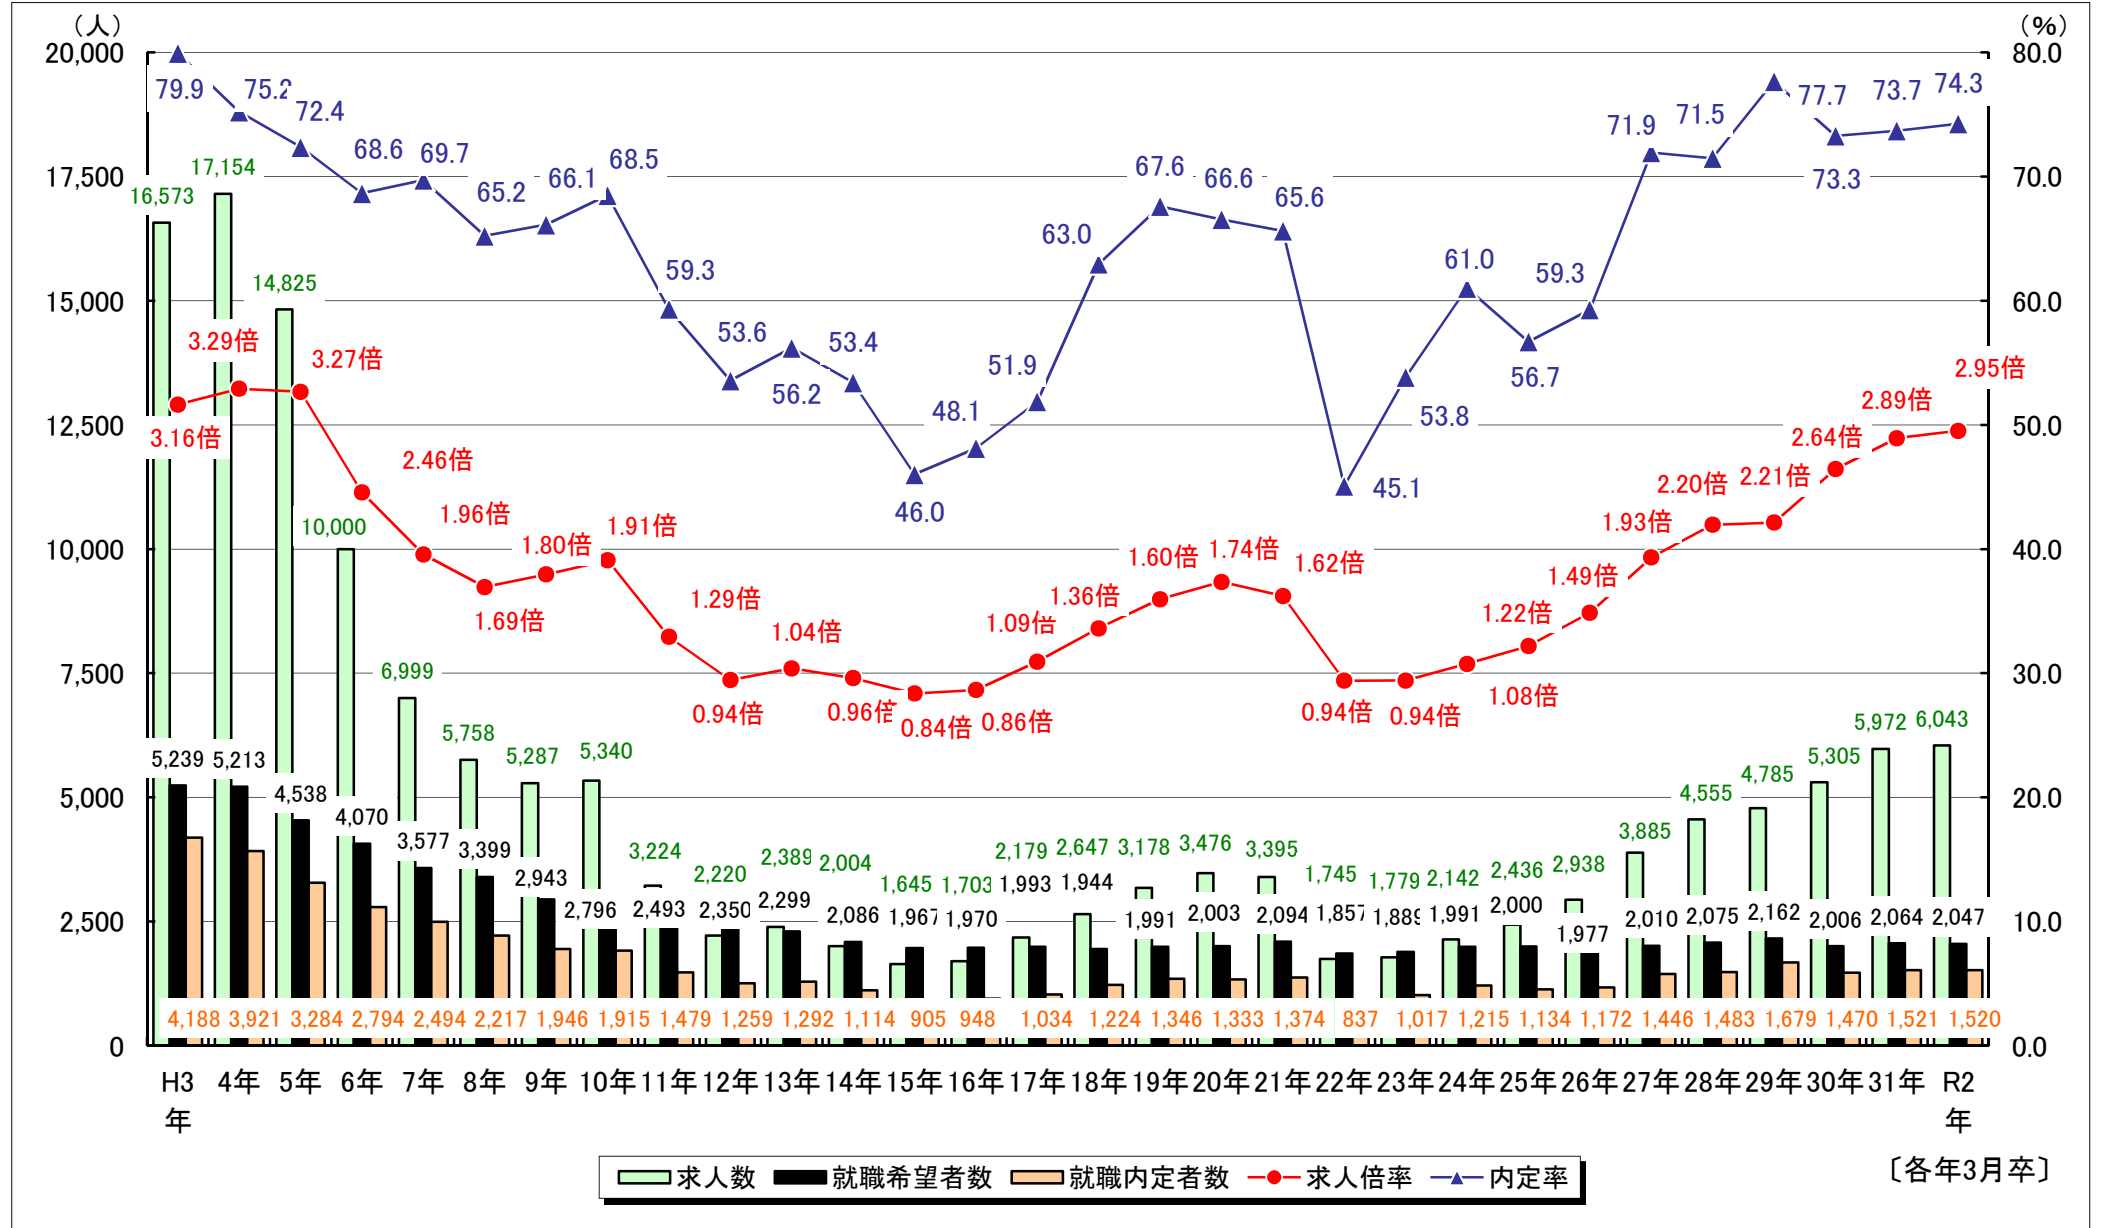

令和2年3月新規高等学校卒業予定者の職業紹介状況

令和元年9月末現在

(1) 求職・就職状況(公務・縁故等を除く)

	計			前年同月	対前年比
	男	女			
1. 卒業予定者数	10,869	5,571	5,298	10,877	▲ 0.1%
2. 就職希望者数	2,047	1,266	781	2,064	▲ 0.8%
(1) うち 県内	1,908	1,163	745	1,934	▲ 1.3%
(2) うち 県外	139	103	36	130	6.9%
3. 就職内定者数	1,520	936	584	1,521	▲ 0.1%
(1) うち 県内	1,425	867	558	1,439	▲ 1.0%
(2) うち 県外	95	69	26	82	15.9%
4. 就職内定率	74.3	73.9	74.8	73.7	0.6P
(1) うち 県内	74.7	74.5	74.9	74.4	0.3P
(2) うち 県外	68.3	67.0	72.2	63.1	5.2P
5. 就職者の 県内就職率(%)	93.8	92.6	95.5	94.6	▲ 0.8P

(2) 求人状況

	計	前年同月	対前年比
6. 求 人 数	6,043	5,972	1.2%
7. 求人倍率 [倍]	2.95	2.89	0.06P

(3) 求人状況(産業別・職業別内訳)

		計	前年同月	対前年比
産 業 別	D 建設業	1,028	961	7.0%
	E 製造業	2,010	2,093	▲ 4.0%
	11 繊維工業	257	249	3.2%
	25～31 機械	945	1,040	▲ 9.1%
	G 情報通信業	31	35	▲ 11.4%
	H 運輸業、郵便業	336	311	8.0%
	I 卸売業、小売業	600	641	▲ 6.4%
	J 金融業、保険業	19	21	▲ 9.5%
	M 宿泊業、 飲食サービス業	642	585	9.7%
	N 生活関連サービス 業、娯楽業	235	227	3.5%
	P 医療、福祉	459	446	2.9%
	R サービス業	275	262	5.0%
上記以外の産業	408	390	4.6%	
計		6,043	5,972	1.2%
職 業 別	A 専門・技術、管理	554	544	1.8%
	B 事務	434	439	▲ 1.1%
	D 販売	468	486	▲ 3.7%
	E サービス	1,322	1,249	5.8%
	H,I 技能工、採掘、 J,K 製造、建築	3,130	3,160	▲ 0.9%
	上記以外の職業	135	94	43.6%
規 模 別	29 人以下	2,028	2,016	0.6%
	30～99 人	1,962	1,913	2.6%
	100～299 人	1,148	1,121	2.4%
	300～499 人	281	281	0.0%
	500～999 人	255	269	▲ 5.2%
	1,000 人以上	369	372	▲ 0.8%

石川労働局職業安定部職業安定課

※ 「5.就職者の県内就職率」とは、就職者数のうち県内に就職した者の比率(「3(1)」÷「3」)である。

新規高等学校卒業予定者の求人・求職・就職内定状況の推移

各年9月末日現在

石川労働局職業安定部職業安定課

〔各年3月卒〕