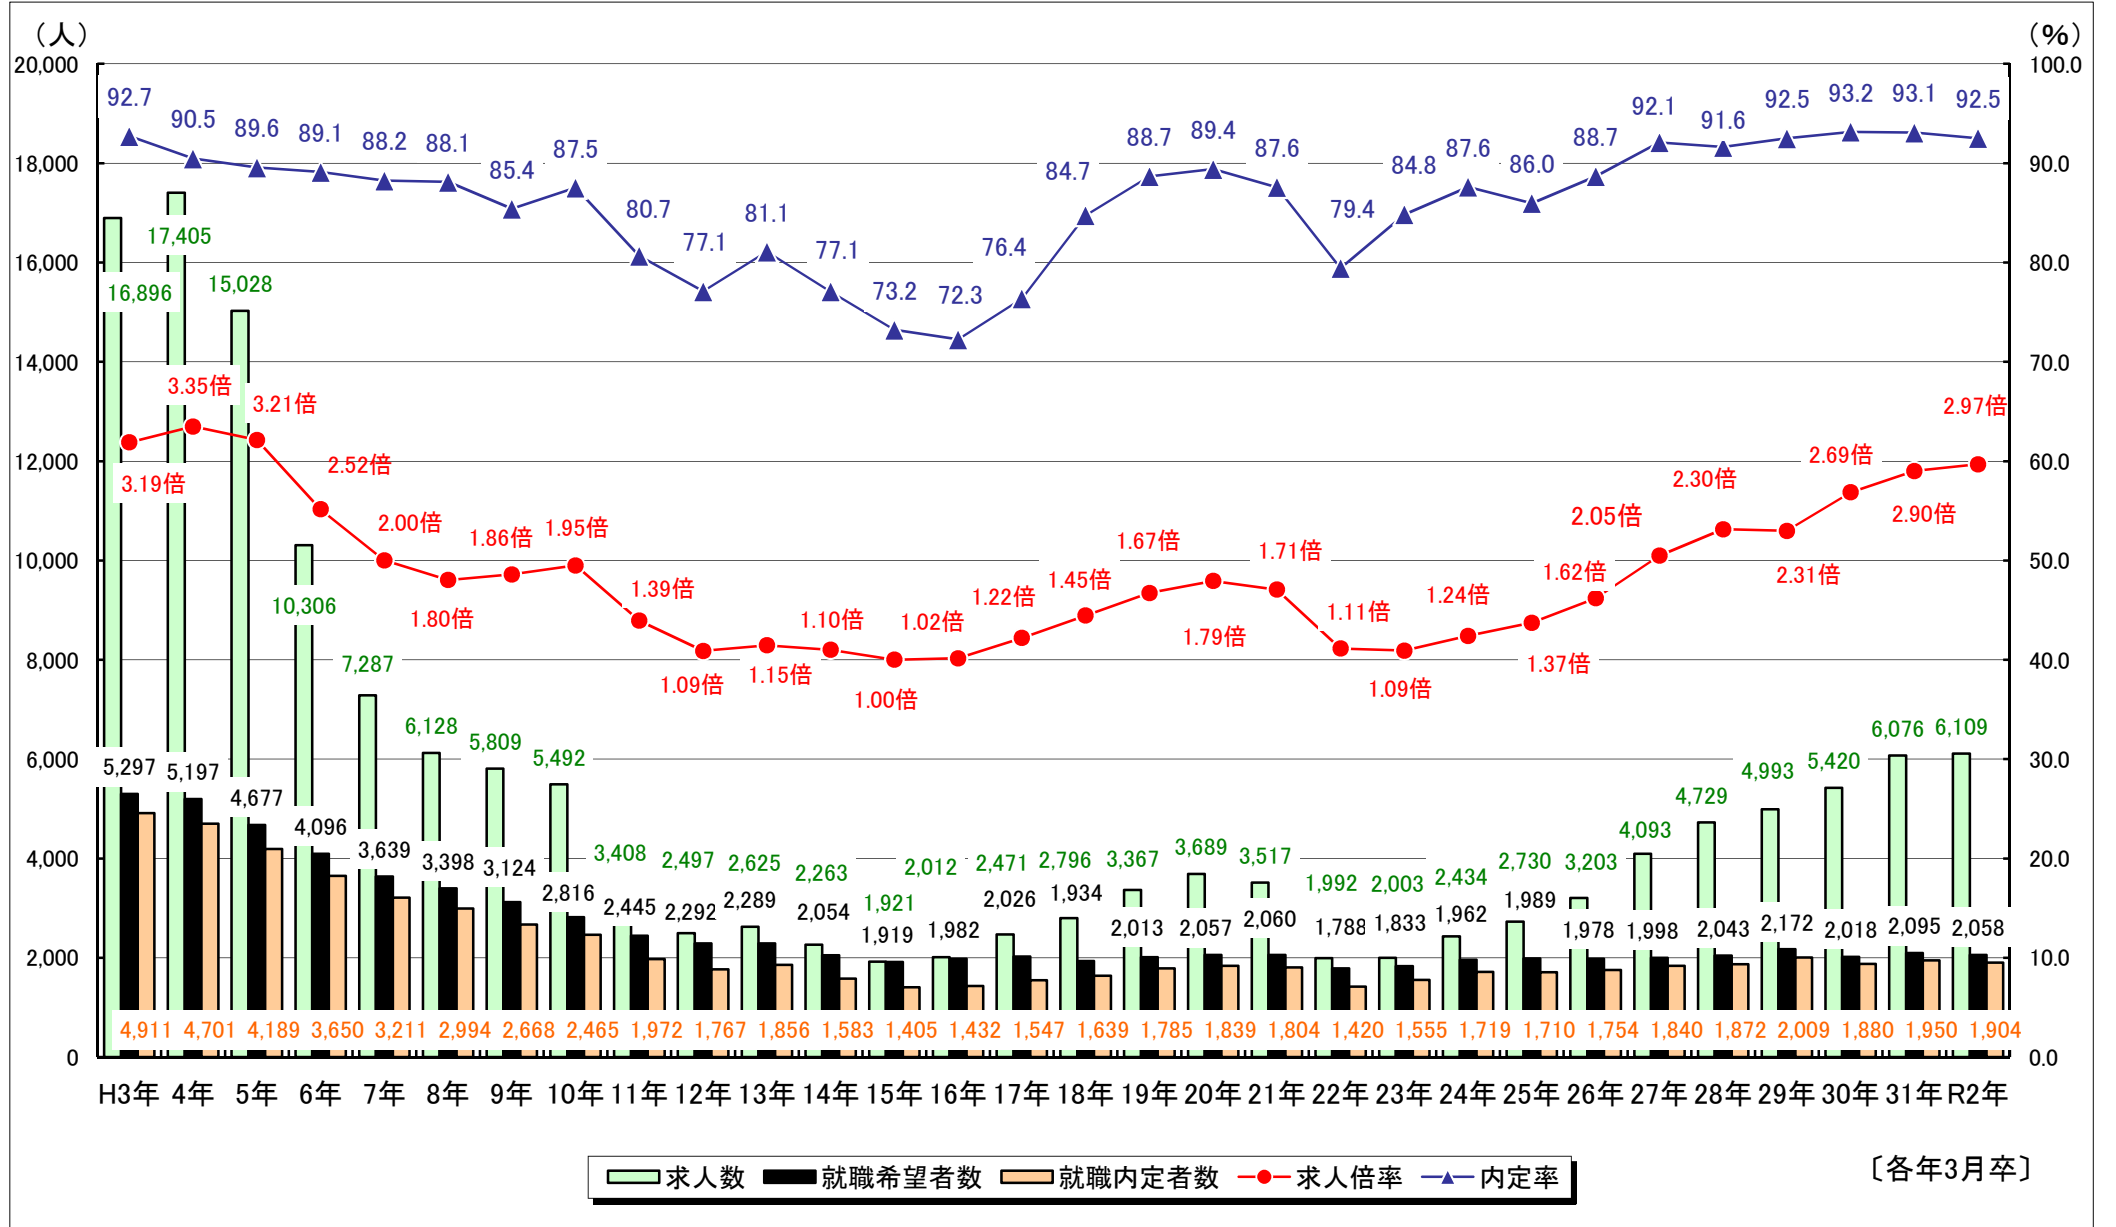

令和2年3月新規高等学校卒業予定者の職業紹介状況

令和元年11月末現在

(1) 求職・就職状況(公務・縁故等を除く)

	計			前年同月	対前年比
	男	女			
1. 卒業予定者数	10,824	5,550	5,274	10,858	▲ 0.3%
2. 就職希望者数	2,058	1,278	780	2,095	▲ 1.8%
(1) うち 県内	1,916	1,170	746	1,959	▲ 2.2%
(2) うち 県外	142	108	34	136	4.4%
3. 就職内定者数	1,904	1,177	727	1,950	▲ 2.4%
(1) うち 県内	1,765	1,071	694	1,824	▲ 3.2%
(2) うち 県外	139	106	33	126	10.3%
4. 就職内定率	92.5	92.1	93.2	93.1	▲ 0.6P
(1) うち 県内	92.1	91.5	93.0	93.1	▲ 1.0P
(2) うち 県外	97.9	98.1	97.1	92.6	5.3P
5. 就職者の 県内就職率(%)	92.7	91.0	95.5	93.5	▲ 0.8P

(2) 求人状況

	計	前年同月	対前年比
6. 求 人 数	6,109	6,076	0.5%
7. 求人倍率 [倍]	2.97	2.90	0.07P

(3) 求人状況(産業別・職業別内訳)

	計			前年同月	対前年比
産 業 別	D 建設業	1,041	972	7.1%	
	E 製造業	2,024	2,130	▲ 5.0%	
	11 繊維工業	258	261	▲ 1.1%	
	25～31 機械	952	1,062	▲ 10.4%	
	G 情報通信業	31	36	▲ 13.9%	
	H 運輸業、郵便業	338	324	4.3%	
	I 卸売業、小売業	613	651	▲ 5.8%	
	J 金融業、保険業	19	21	▲ 9.5%	
	M 宿泊業、 飲食サービス業	650	595	9.2%	
	N 生活関連サービス 業、娯楽業	237	229	3.5%	
	P 医療、福祉	468	453	3.3%	
R サービス業	276	268	3.0%		
上記以外の産業	412	397	3.8%		
計	6,109	6,076	0.5%		
職 業 別	A 専門・技術、管理	563	548	2.7%	
	B 事務	442	454	▲ 2.6%	
	C 販売	474	499	▲ 5.0%	
	D サービス	1,335	1,263	5.7%	
	H,I 技能工、採掘、 J,K 製造、建築	3,159	3,213	▲ 1.7%	
	上記以外の職業	136	99	37.4%	
規 模 別	29 人以下	2,063	2,083	▲ 1.0%	
	30 ～ 99 人	1,979	1,933	2.4%	
	100 ～ 299 人	1,156	1,136	1.8%	
	300 ～ 499 人	284	282	0.7%	
	500 ～ 999 人	257	269	▲ 4.5%	
	1,000 人以上	370	373	▲ 0.8%	

石川労働局職業安定部職業安定課

※ 「5.就職者の県内就職率」とは、就職者数のうち県内に就職した者の比率(「3(1)」÷「3」)である。

新規高等学校卒業予定者の求人・求職・就職内定状況の推移

各年11月末日現在

石川労働局職業安定部職業安定課

[各年3月卒]