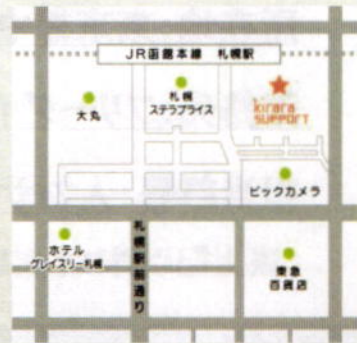

【札幌支店】

〒060-0005
札幌市中央区北5条西2-5
JRタワーオフィスプラザ さっぽろ 17階
TEL 0120-997-177
FAX 011-204-1001
◎JR函館本線 札幌駅 徒歩1分
札幌市営地下鉄南北線・東豊線さっぽろ駅 徒歩2分