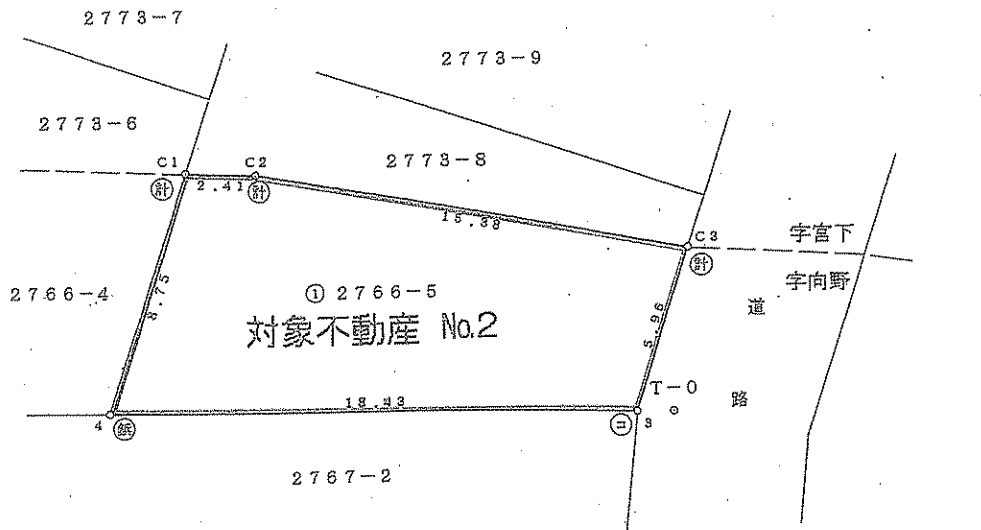

明 細 図

茨城県ひたちなか市大字馬渡字向野2766番5

筆界点	境界標の種類
⊖	コンクリート杭
㊦	プラスチック杭
㊧	アルミプレート
⊚	金 属 錘
⊙	刻 印
計	計 算 点
交	交 点