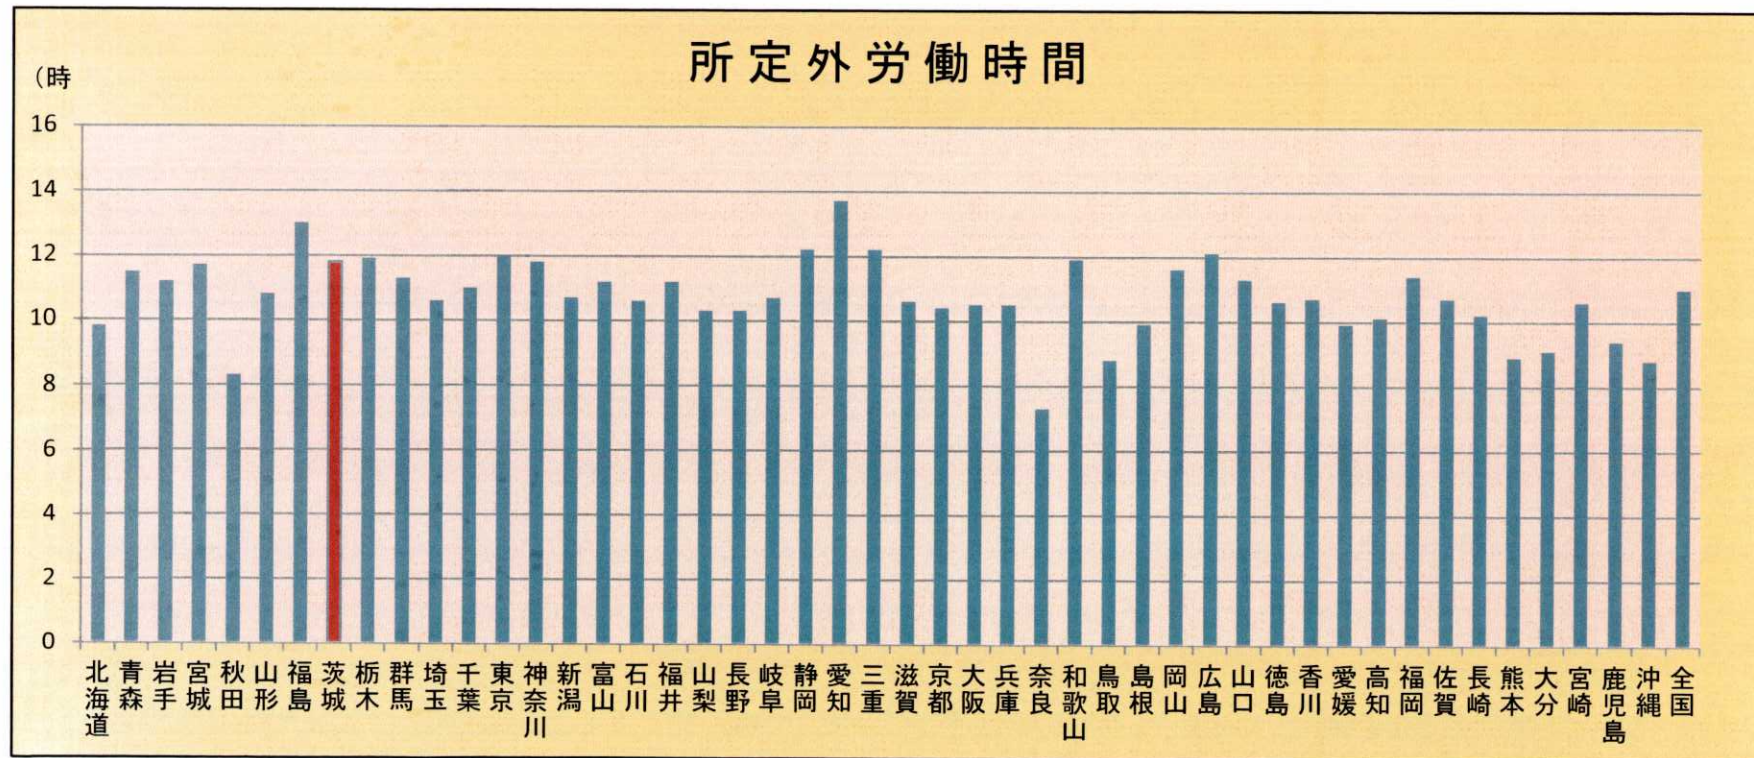

茨城県の月間総実労働時間・所定外労働時間 (平成 27 年平均)

○ 茨城県の月間所定外労働時間は、平成 23 年以降全国で一番長くなっていましたが、平成 27 年は改善が進み全国 9 位でした。

年別	平成 23 年 年平均	平成 24 年 年平均	平成 25 年 年平均	平成 26 年 年平均	平成 27 年 年平均
総実労働時間 (時間)	148.4	152.2	150.0	151.8	147.0
所定外労働時間 (時間)	11.9	14.1	13.9	14.5	11.8
所定外労働時間の 全国順位 (長い順)	全国 1 位	全国 1 位	全国 1 位	全国 1 位	全国 9 位