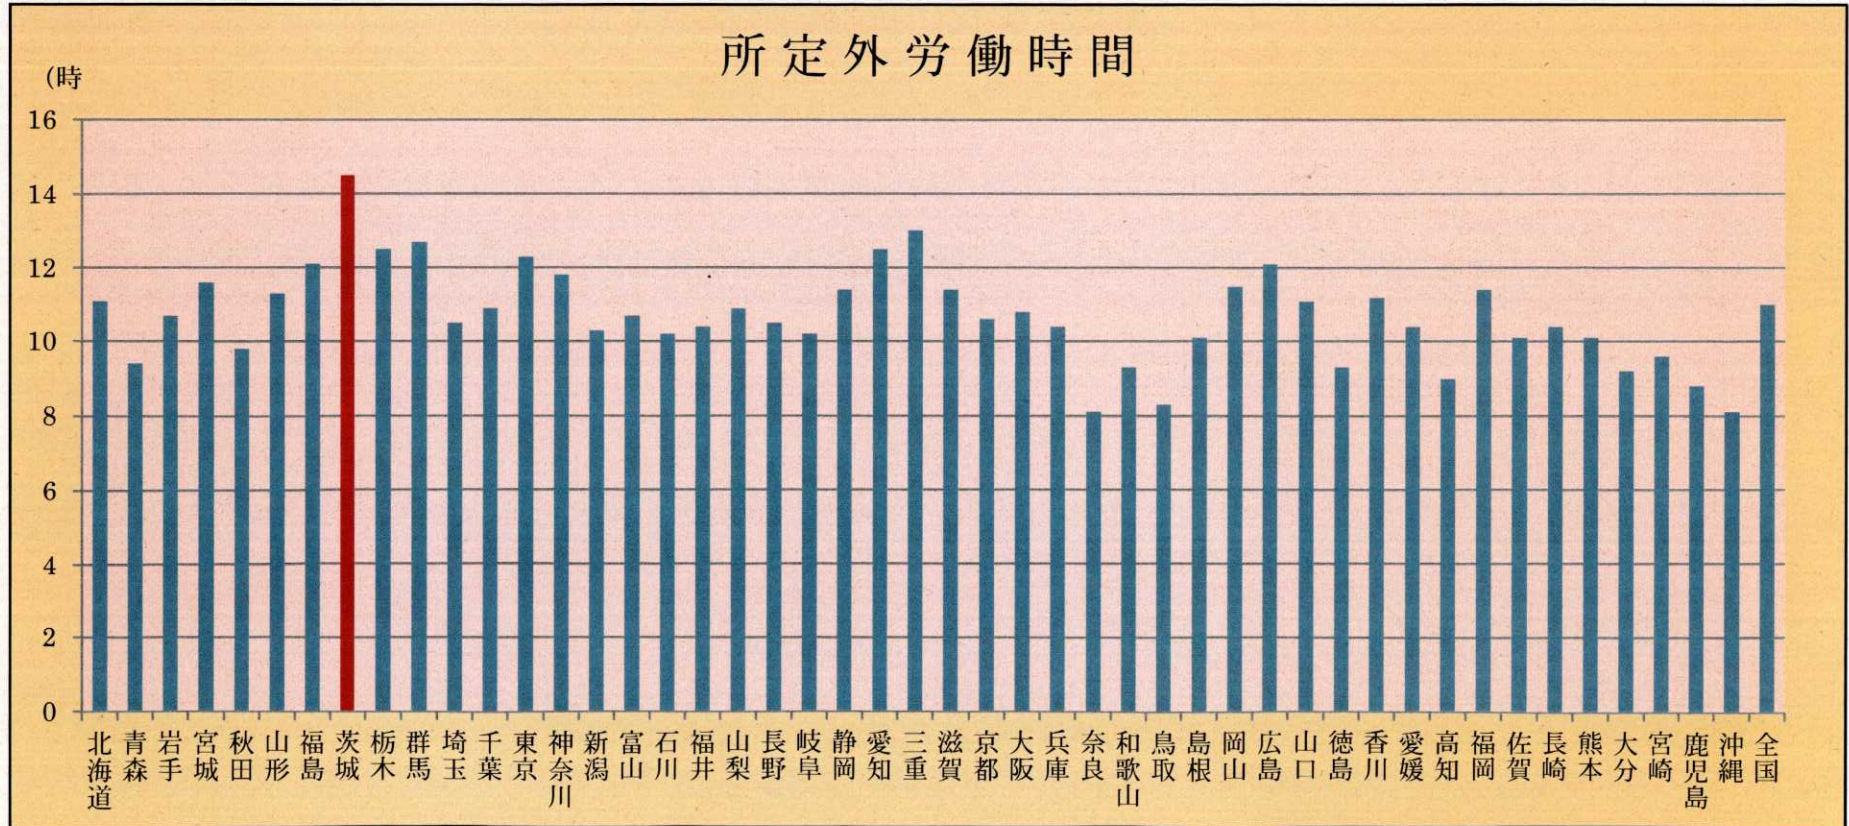

茨城県の月間総労働時間・所定外労働時間 (平成 26 年平均)

○ 茨城県の月間総実労働時間は 151.8 時間で、少ない方から 37 番目で、所定外労働時間は 14.5 時間で、全国で一番長くなっています。

	総実労働時間	順位		所定外労働時間	順位
奈良	136.4	1	⇔	奈良・沖縄	8.1
茨城	151.8	37		茨城	14.5
全国	145.1			全国	11.0

(時間)

資料出所：厚生労働省「毎月勤労統計調査地方調査 平成 26 年年平均結果概要」