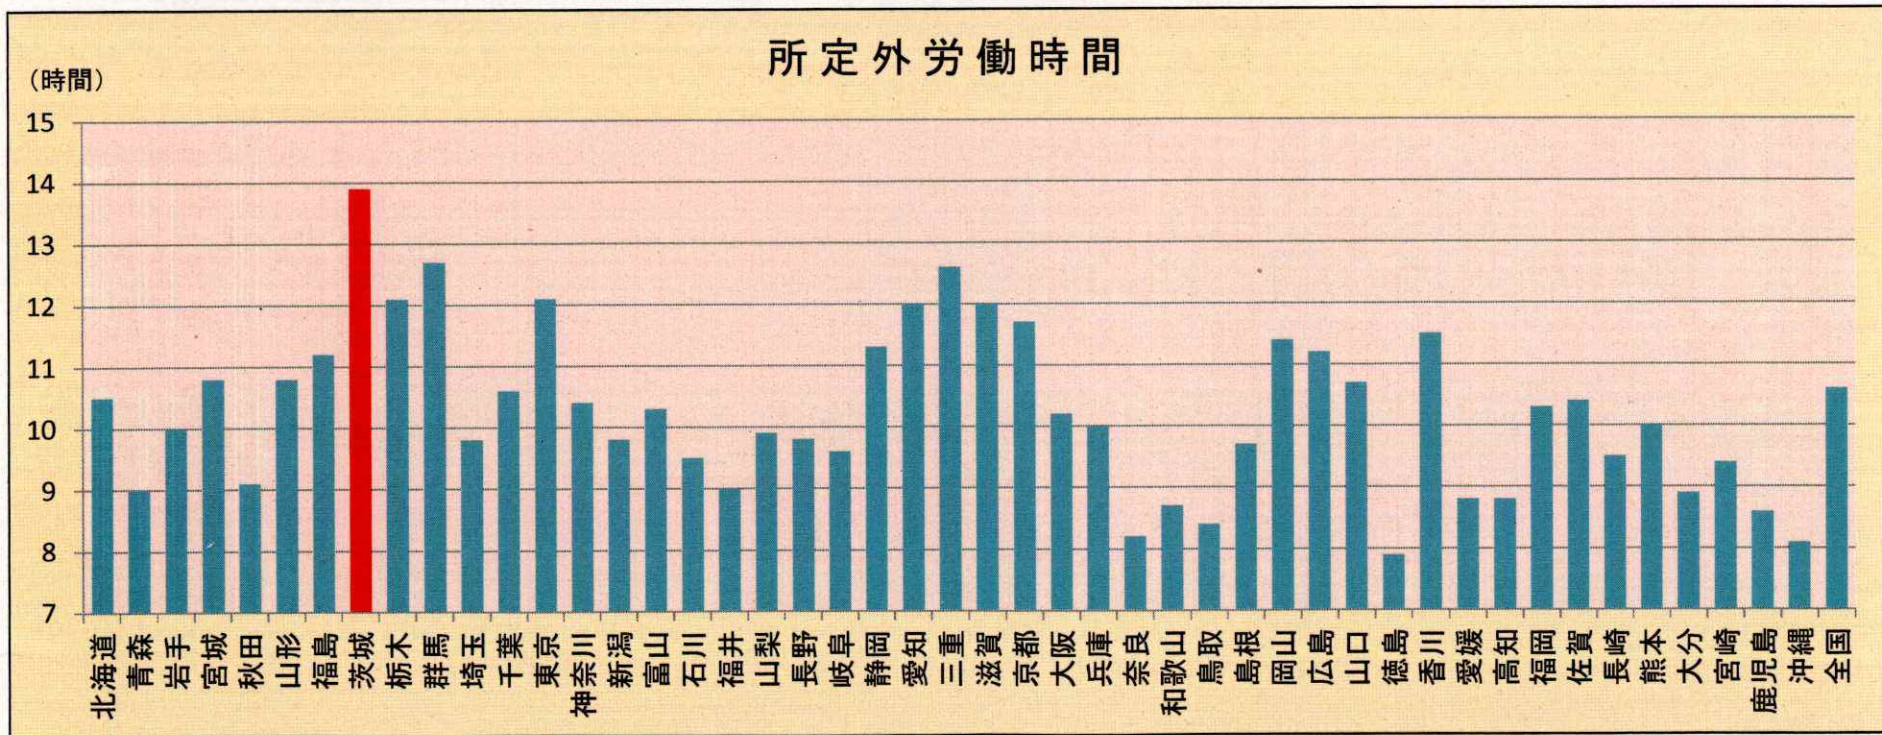

茨城県の月間総実労働時間・所定外労働時間(平成25年平均)

- 茨城県の月間総実労働時間は150.0時間で、少ない方から26位ですが、
- 所定外労働時間は13.9時間で、全国で一番長く、47位となっています。

	総実労働時間	順位
奈良	137.1	1
茨城	150.0	26
全国	145.5	

	所定外労働時間	順位
徳島	7.9	1
茨城	13.9	47
全国	10.6	

資料出所:厚生労働省「毎月勤労統計調査地方調査 平成25年年平均分結果概要」から作成

茨城県の週労働時間60時間以上の割合(平成24年)

- 茨城県の週労働時間60時間以上の労働者の割合は8.5%で、少ない方から15位ですが、
- 政府目標の5%を大きく上回っています。
- 「週労働時間60時間以上」は、「月時間外労働80時間以上」に相当します。

週労働時間60時間以上の労働者の割合

	60時間以上の割合	順位
島根	6.80%	1
茨城	8.50%	15
全国	9.60%	
政府目標	5.00%	