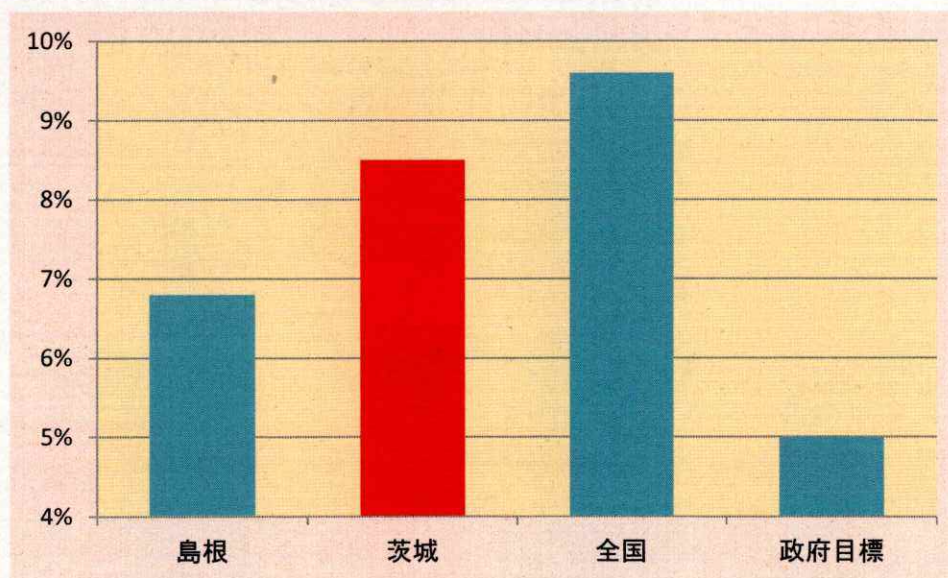

茨城県の月間総実労働時間・所定外労働時間(平成25年平均)

- 茨城県の月間総実労働時間は150.0時間で、少ない方から26位ですが、
- 所定外労働時間は13.9時間で、全国で一番長く、47位となっています。

	総実労働時間	順位
奈良	137.1	1
茨城	150.0	26
全国	145.5	

	所定外労働時間	順位
徳島	7.9	1
茨城	13.9	47
全国	10.6	

資料出所:厚生労働省「毎月勤労統計調査地方調査 平成25年年平均分結果概要」から作成

茨城県の週労働時間60時間以上の割合(平成24年)

- 茨城県の週労働時間60時間以上の労働者の割合は8.5%で、少ない方から15位ですが、
- 政府目標の5%を大きく上回っています。
- 「週労働時間60時間以上」は、「月時間外労働80時間以上」に相当します。

週労働時間60時間以上の労働者の割合

	60時間以上の割合	順位
島根	6.80%	1
茨城	8.50%	15
全国	9.60%	
政府目標	5.00%	