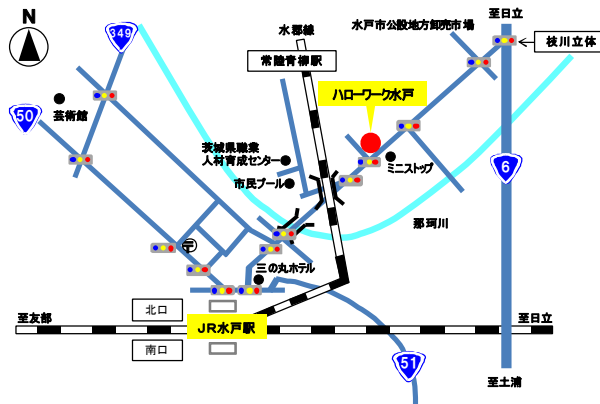

所在地

〒310-8509
茨城県水戸市水府町 1573-1
TEL: 029-231-2050
FAX: 029-231-2755

アクセス

【公共の交通機関をご利用の方】

- JR常磐線水戸駅から茨城交通バスに乗車
ハローワーク水戸前下車 ※水戸駅より徒歩20分
〔 水戸駅北口3番のりば 勝田・東海方面行
行先番号21・34・35 ※乗車時間10分 〕

【お車をご利用の方】

[周辺地図]

仕事と子育ての両立を目指す方を応援します!

事前予約不要。
お気軽にお越しください。

ハローワーク水戸 マザーズコーナー

就職までの理想的なプロセス

子育てしながら再就職したい！

保育所情報収集
チェック

保育施設の見学

申し込み～待機

(慣らし保育)