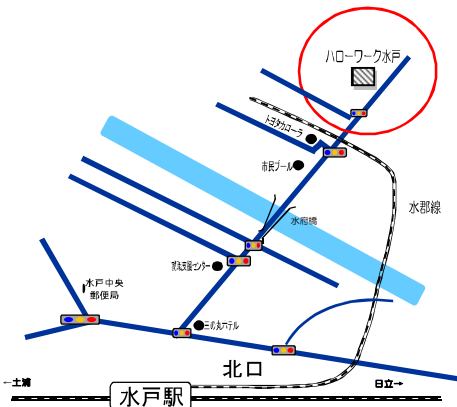

### 茨城県立図書館

※水戸駅北口より、徒歩7～8分です。  
 ※車でお越しの際は必ず三の丸庁舎駐車場  
 をご利用ください。

2015年 8月