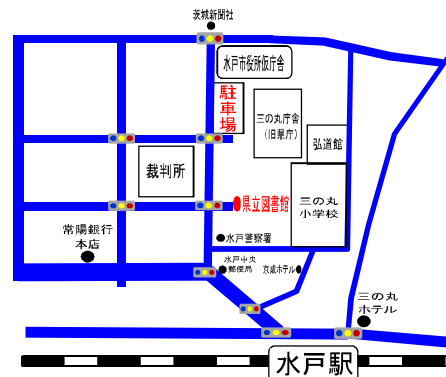

### 新卒応援ハローワーク（支援内容）

- ・全国各地の求人情報（仕事情報、企業情報）検索
- ・仕事探しに関する相談全般
- ・エントリーシート、履歴書の作成相談および添削

### 水戸新卒応援ハローワーク

※バス停 水戸駅北口3番のりば  
 「市毛十文字経由」に乗り、  
 「ハローワーク水戸前」でお降りください。

### 茨城県立図書館

※水戸駅北口より、徒歩7～8分です。  
 ※車でお越しの際は必ず三の丸庁舎駐車場  
 をご利用ください。

2015年 8月