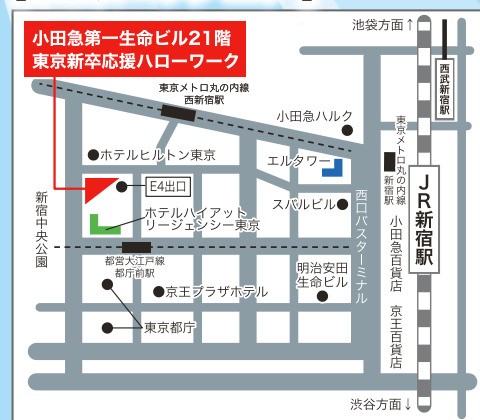

#### 【就活ミニセミナー】1回30分

就職フェア開催期間中の毎日、就活ミニセミナーを開催します。(予約不要)

応募に役立つ情報収集とマナーチェックができます。

#### 【各県新卒応援ハローワークの相談コーナー】

東京都内の学生で地元へのUターンなどを希望している方には、県内の企業情報や就職支援情報などのお得な情報を提供します。(予約不要)

主催 / 厚生労働省・茨城労働局・栃木労働局・群馬労働局・埼玉労働局・千葉労働局・東京労働局・神奈川労働局・山梨労働局・各都県新卒応援ハローワーク・各都県ハローワーク  
共催 / 各都県新卒者就職応援本部

問合わせ先